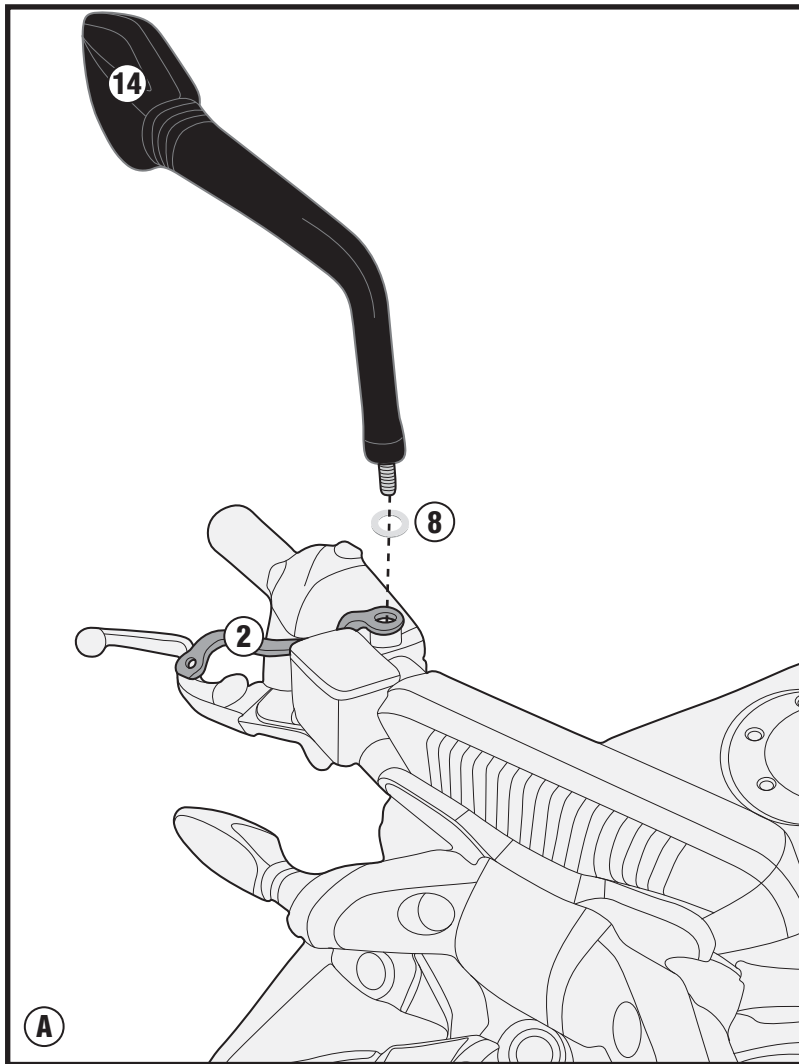

HP7707 - HP7707K

PARAMANI - HAND PROTECTOR - PROTECTION DES MAINS
HANDSCHUTZ - PROTECCIÓN DE MANO - PROTETOR DE MÃO

KTM DUKE 125/390 2017