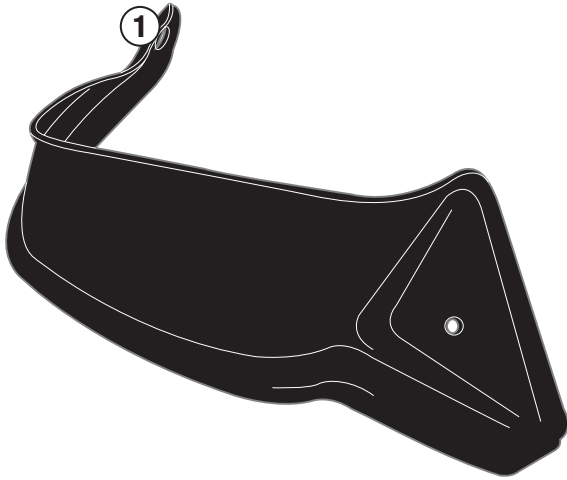

HP7707 - HP7707K

PARAMANI - HAND PROTECTOR - PROTECTION DES MAINS
HANDSCHUTZ - PROTECCIÓN DE MANO - PROTETOR DE MÃO

KTM DUKE 125/390 2017

N°	Descrizione	Caratteristiche	Codice	Quantità
1	Paramani - Hand Protector Protection Des Mains - Handschutz Protección De Mano - Protetor De Mão	-	-	2 (Dx;Sx)
2	Supporto - Support Support - Halterung Soporte - Apoio	-	GL2992DXV GL2992SXV	2 (Dx;Sx)
3	Vite - Screw Vis - Schraube Tornillo - Parafuso	TSP M6x80	680TSP	2
4	Vite - Screw Vis - Schraube Tornillo - Parafuso	TBEIFN M6x16	616TBEIFN	2
5	Rondella - Washer Rondelle - Scheibe Arandela - Arruela	-	200RON	2
6	Rondella - Washer Rondelle - Scheibe Arandela - Arruela	Gomma	ORONG	2
7	Rondella - Washer Rondelle - Scheibe Arandela - Arruela	Rondella in Nylon	Z1979	2
8	Rondella - Washer Rondelle - Scheibe Arandela - Arruela	-	101RON	2
9	Supporto Interno - Inner support - Support interne - Soporte Interno -Innere Unterstützung - Suporte Interno	-	V758	2
10	Distanziale - Spacer Entretoise - Distanzstueck Distanciador - Espaçador	Ø10x11 Foro 6,5mm	C10L11F6,5T	2
11	Mousse	Ø29x13 Foro 13mm	MOUSSETB54	2
12	Distanziale - Spacer Entretoise - Distanzstueck Distanciador - Espaçador	-	V064	2
13	Dado - Bolt - Erou Mutter - Tuerca - Porca	Dado Auto Bloccante Flangiato M6	6DADIABFN	2
14	Componenti Originali - Original Parts Parties Originales - Original Bauteile Componentes Originales - Componentes Originais	-	-	-

HP7707 - HP7707K

PARAMANI - HAND PROTECTOR - PROTECTION DES MAINS
 HANDSCHUTZ - PROTECCIÓN DE MANO - PROTETOR DE MÃO

KTM DUKE 125/390 2017

HP7707 - HP7707K

PARAMANI - HAND PROTECTOR - PROTECTION DES MAINS
HANDSCHUTZ - PROTECCIÓN DE MANO - PROTETOR DE MÃO

KTM DUKE 125/390 2017

HP7707 - HP7707K

PARAMANI - HAND PROTECTOR - PROTECTION DES MAINS
HANDSCHUTZ - PROTECCIÓN DE MANO - PROTETOR DE MÃO

KTM DUKE 125/390 2017