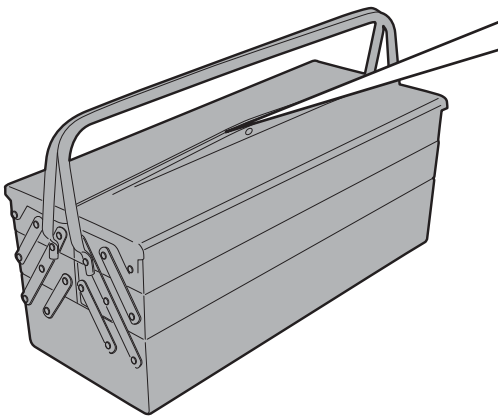

HP7707 - HP7707K

PARAMANI - HAND PROTECTOR - PROTECTION DES MAINS
HANDSCHUTZ - PROTECCIÓN DE MANO - PROTETOR DE MÃO

KTM DUKE 125/390 2017

N°	Descrizione	Caratteristiche	Codice	Quantità
1	Paramani - Hand Protector Protection Des Mains - Handschutz Protección De Mano - Protetor De Mão	-	-	2 (Dx;Sx)
2	Supporto - Support Support - Halterung Soporte - Apoio	-	GL2992DXV GL2992SXV	2 (Dx;Sx)
3	Vite - Screw Vis - Schraube Tornillo - Parafuso	TSP M6x80	680TSP	2
4	Vite - Screw Vis - Schraube Tornillo - Parafuso	TBEIFN M6x16	616TBEIFN	2
5	Rondella - Washer Rondelle - Scheibe Arandela - Arruela	-	200RON	2
6	Rondella - Washer Rondelle - Scheibe Arandela - Arruela	Gomma	ORONG	2
7	Rondella - Washer Rondelle - Scheibe Arandela - Arruela	Rondella in Nylon	Z1979	2
8	Rondella - Washer Rondelle - Scheibe Arandela - Arruela	-	101RON	2
9	Supporto Interno - Inner support - Support interne - Soporte Interno -Innere Unterstützung - Suporte Interno	-	V758	2
10	Distanziale - Spacer Entretoise - Distanzstueck Distanciador - Espaçador	Ø10x11 Foro 6,5mm	C10L11F6,5T	2
11	Mousse	Ø29x13 Foro 13mm	MOUSSETB54	2
12	Distanziale - Spacer Entretoise - Distanzstueck Distanciador - Espaçador	-	V064	2
13	Dado - Bolt - Erou Mutter - Tuerca - Porca	Dado Auto Bloccante Flangiato M6	6DADIABFN	2
14	Componenti Originali - Original Parts Parties Originales - Original Bauteile Componentes Originales - Componentes Originais	-	-	-

HP7707 - HP7707K

PARAMANI - HAND PROTECTOR - PROTECTION DES MAINS
 HANDSCHUTZ - PROTECCIÓN DE MANO - PROTETOR DE MÃO

KTM DUKE 125/390 2017

HP7707 - HP7707K

PARAMANI - HAND PROTECTOR - PROTECTION DES MAINS
HANDSCHUTZ - PROTECCIÓN DE MANO - PROTETOR DE MÃO