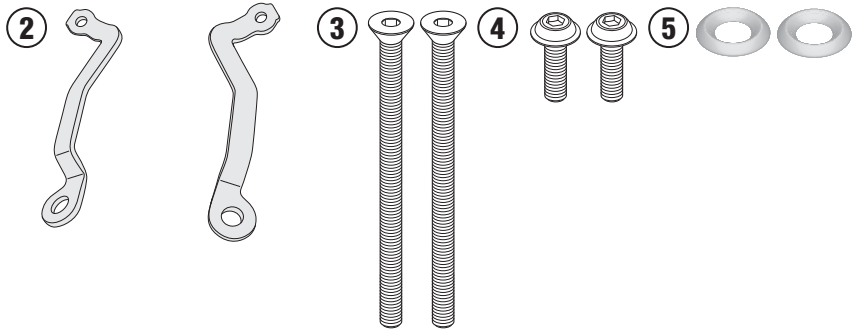

HP7707 - HP7707K

PARAMANI - HAND PROTECTOR - PROTECTION DES MAINS
HANDSCHUTZ - PROTECCIÓN DE MANO - PROTETOR DE MÃO

KTM DUKE 125/390 2017

N°	Descrizione	Caratteristiche	Codice	Quantità
1	Paramani - Hand Protector Protection Des Mains - Handschutz Protección De Mano - Protetor De Mão	-	-	2 (Dx;Sx)
2	Supporto - Support Support - Halterung Soporte - Apoio	-	GL2992DXV GL2992SXV	2 (Dx;Sx)
3	Vite - Screw Vis - Schraube Tornillo - Parafuso	TSP M6x80	680TSP	2
4	Vite - Screw Vis - Schraube Tornillo - Parafuso	TBEIFN M6x16	616TBEIFN	2
5	Rondella - Washer Rondelle - Scheibe Arandela - Arruela	-	200RON	2
6	Rondella - Washer Rondelle - Scheibe Arandela - Arruela	Gomma	ORONG	2
7	Rondella - Washer Rondelle - Scheibe Arandela - Arruela	Rondella in Nylon	Z1979	2
8	Rondella - Washer Rondelle - Scheibe Arandela - Arruela	-	101RON	2
9	Supporto Interno - Inner support - Support interne - Soporte Interno -Innere Unterstützung - Suporte Interno	-	V758	2
10	Distanziale - Spacer Entretoise - Distanzstueck Distanciador - Espaçador	Ø10x11 Foro 6,5mm	C10L11F6,5T	2
11	Mousse	Ø29x13 Foro 13mm	MOUSSETB54	2
12	Distanziale - Spacer Entretoise - Distanzstueck Distanciador - Espaçador	-	V064	2
13	Dado - Bolt - Erou Mutter - Tuerca - Porca	Dado Auto Bloccante Flangiato M6	6DADIABFN	2
14	Componenti Originali - Original Parts Parties Originales - Original Bauteile Componentes Originales - Componentes Originais	-	-	-

HP7707 - HP7707K

PARAMANI - HAND PROTECTOR - PROTECTION DES MAINS
 HANDSCHUTZ - PROTECCIÓN DE MANO - PROTETOR DE MÃO

KTM DUKE 125/390 2017

HP7707 - HP7707K

PARAMANI - HAND PROTECTOR - PROTECTION DES MAINS
HANDSCHUTZ - PROTECCIÓN DE MANO - PROTETOR DE MÃO

KTM DUKE 125/390 2017

HP7707 - HP7707K

PARAMANI - HAND PROTECTOR - PROTECTION DES MAINS
HANDSCHUTZ - PROTECCIÓN DE MANO - PROTETOR DE MÃO

KTM DUKE 125/390 2017