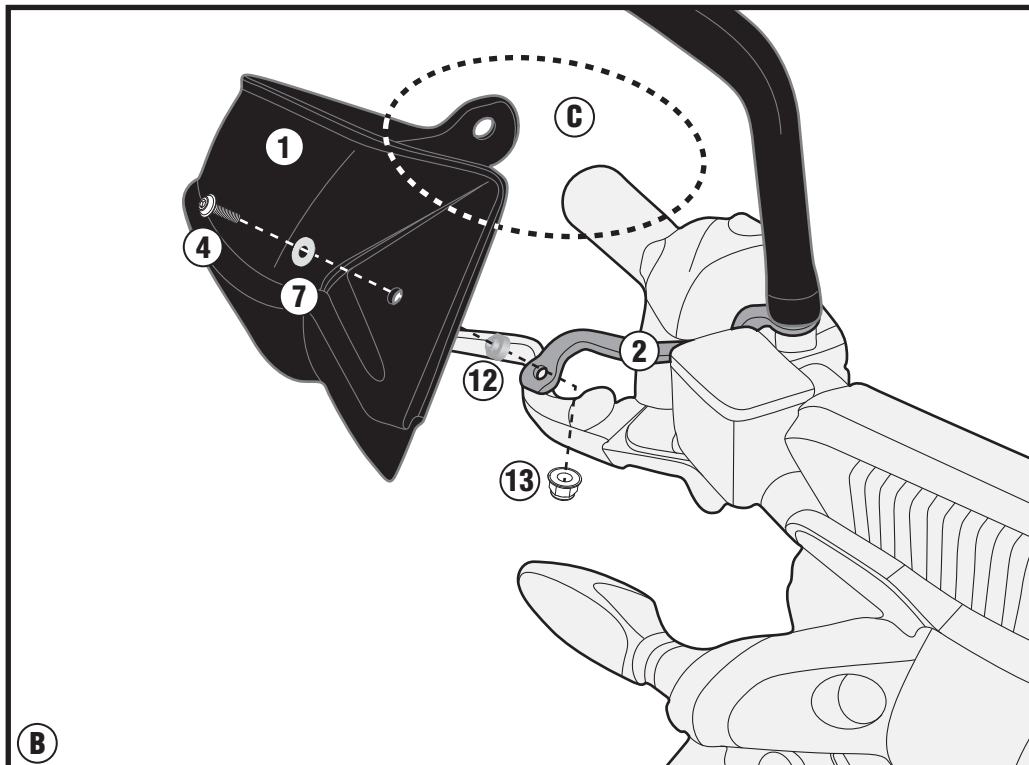

HP7707 - HP7707K

PARAMANI - HAND PROTECTOR - PROTECTION DES MAINS
HANDSCHUTZ - PROTECCIÓN DE MANO - PROTETOR DE MÃO

KTM DUKE 125/390 2017