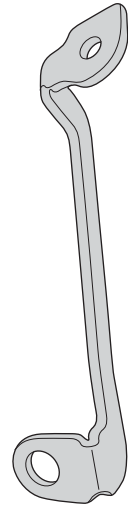

# HP3113 - HP3113K

PARAMANI - HAND PROTECTOR - PROTECTION DES MAINS  
 HANDSCHUTZ - PROTECCIÓN DE MANO - PROTETOR DE MÃO

## SUZUKI GSX-S (2017)

N°	Descrizione	Caratteristiche	Codice	Quantità
1	Paramani - Hand Protector Protection Des Mains - Handschutz Protección De Mano - Protetor De Mão	-	-	2 (Dx;Sx)
2	Supporto - Support Support - Halterung Soporte - Apoio	-	GL3499	1
3	Supporto - Support Support - Halterung Soporte - Apoio	-	GL3498	1
4	Vite - Screw Vis - Schraube Tornillo - Parafuso	TSP M6x60	660TSP	2
5	Vite - Screw Vis - Schraube Tornillo - Parafuso	TBEIFN M6x16	616TBEIFN	2
6	Distanziale - Spacer Entretoise - Distanzstueck Distanciador - Espaçador	Ø14x 10 Foro 6,5mm	C14L10F6,5T	2
7	Distanziale - Spacer Entretoise - Distanzstueck Distanciador - Espaçador	-	V766	2
8	Distanziale - Spacer Entretoise - Distanzstueck Distanciador - Espaçador	Ø10x3 Foro 6,5mm	C10L3F6,5T	2
9	Dado - Bolt - Ecrou Mutter - Tuerca - Porca	Dado Auto Bloccante Flangiato M6	6DADIABFN	2
10	Rondella - Washer Rondelle - Scheibe Arandela - Arruela	Rondella in Nylon	Z1979	2
11	Rondella - Washer Rondelle - Scheibe Arandela - Arruela	Ø10 Sp.1mm INOX	101RON	2
12	Rondella - Washer Rondelle - Scheibe Arandela - Arruela	-	200RON	2
13	Rondella - Washer Rondelle - Scheibe Arandela - Arruela	Gomma	ORONG	2
14	Componenti Originali - Original Parts Parties Originales - Original Bauteile Componentes Originales - Componentes Originais	-	-	-

## SUZUKI GSX-S (2017)

2

3

Sx

Dx

4mm

10mm