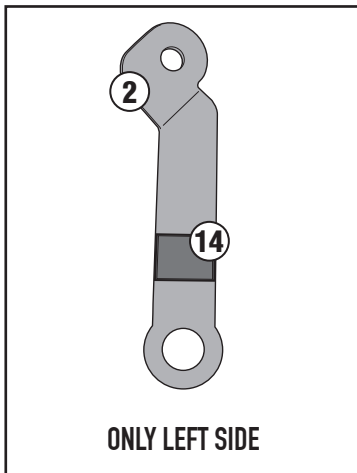

HP1121 - HP1121K

PARAMANI - HAND PROTECTOR - PROTECTION DES MAINS
HANDSCHUTZ - PROTECCIÓN DE MANO - PROTETOR DE MÃO

HONDA

CB500X

(2013 - 2014)