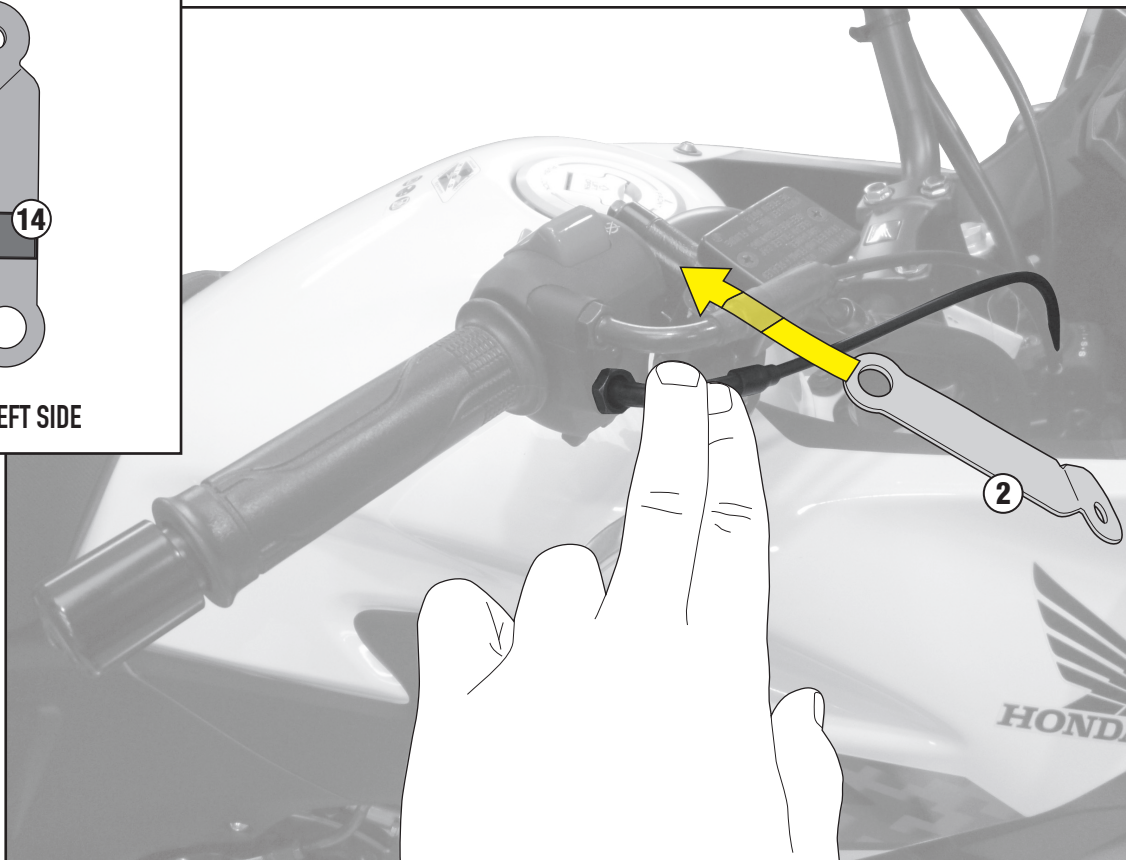

HP1121 - HP1121K

PARAMANI - HAND PROTECTOR - PROTECTION DES MAINS
HANDSCHUTZ - PROTECCIÓN DE MANO - PROTETOR DE MÃO

HONDA

CB500X

(2013 - 2014)