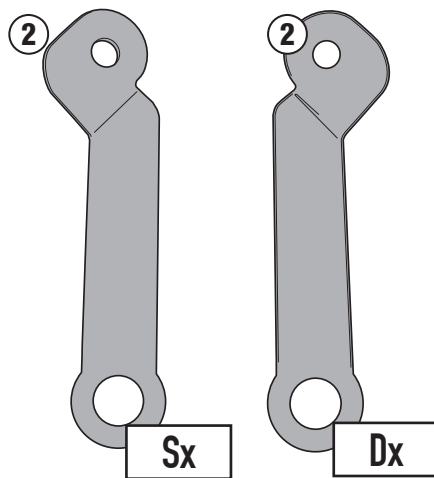

HP1121 - HP1121K

PARAMANI - HAND PROTECTOR - PROTECTION DES MAINS
HANDSCHUTZ - PROTECCIÓN DE MANO - PROTETOR DE MÃO

HONDA

CB500X

(2013 - 2014)

N°	Descrizione	Caratteristiche	Codice	Quantità
1	Paramani - Hand Protector Protection Des Mains - Handschutz Protección De Mano - Protetor De Mão	-	-	2 (Dx;Sx)
2	Supporto - Support Support - Halterung Soporte - Apoio	-	GL2751DX GL2751SX	2 (Dx;Sx)
3	Vite - Screw Vis - Schraube Tornillo - Parafuso	TSCEI M6x70	670TSP	2
4	Vite - Screw Vis - Schraube Tornillo - Parafuso	TBEIFN M6x16	616TBEIFN	2
5	Distanziale - Spacer Entretoise - Distanzstueck Distanciador - Espaçador	Ø12x 2,5 Foro 8,5mm	C12L2,5F8,5T	2
6	Distanziale - Spacer Entretoise - Distanzstueck Distanciador - Espaçador	Ø15x5 Foro 9mm Svasato	V230	2
7	Distanziale - Spacer Entretoise - Distanzstueck Distanciador - Espaçador	Ø16x3 Foro 6,5mm	C10L3F6,5T	2
8	Dado - Bolt - Erou Mutter - Tuerca - Porca	Dado Auto Bloccante Flangiato Ribassato M6	6DADIAFLN	2
9	Rondella - Washer Rondelle - Scheibe Arandela - Arruela	Rondella in Nylon	Z1979	2
10	Rondella - Washer Rondelle - Scheibe Arandela - Arruela	Ø10 Sp.1mm INOX	101RON	2
11	Rondella - Washer Rondelle - Scheibe Arandela - Arruela	-	200RON	2
12	Rondella - Washer Rondelle - Scheibe Arandela - Arruela	Gomma	ORONG	2
13	Mousse	Ø32x15 Sp. 3mm	Z1072	2
14	Mousse	-	Z298	1
15	Componenti Originali - Original Parts Parties Originales - Original Bauteile Componentes Originales - Componentes Originais	-	-	-

HP1121 - HP1121K

PARAMANI - HAND PROTECTOR - PROTECTION DES MAINS
HANDSCHUTZ - PROTECCIÓN DE MANO - PROTETOR DE MÃO

HONDA

CB500X

(2013 - 2014)

4mm

10mm

ISTRUZIONI DI MONTAGGIO - MOUNTING INSTRUCTIONS
INSTRUCTIONS DE MONTAGE - BAUANLEITUNG
INSTRUCCIONES DE MONTAJE - INSTRUÇÕES DE MONTAGEM