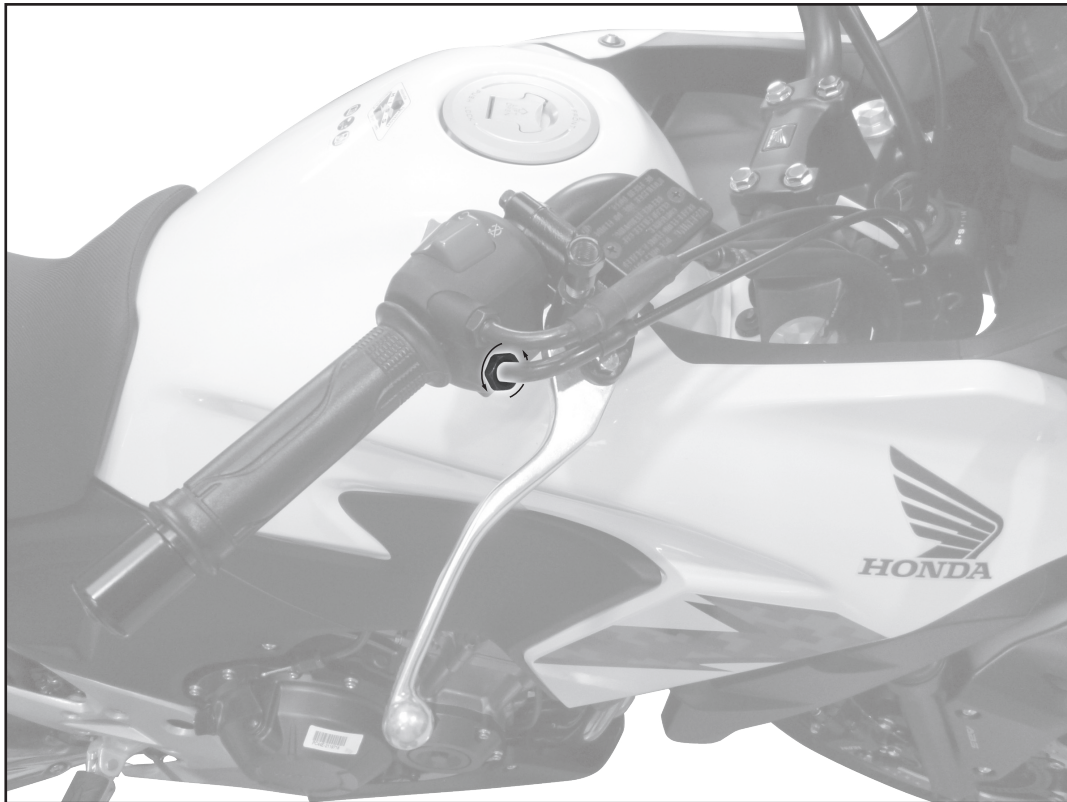

HP1121 - HP1121K

PARAMANI - HAND PROTECTOR - PROTECTION DES MAINS
HANDSCHUTZ - PROTECCIÓN DE MANO - PROTETOR DE MÃO

HONDA

CB500X

(2013 - 2014)