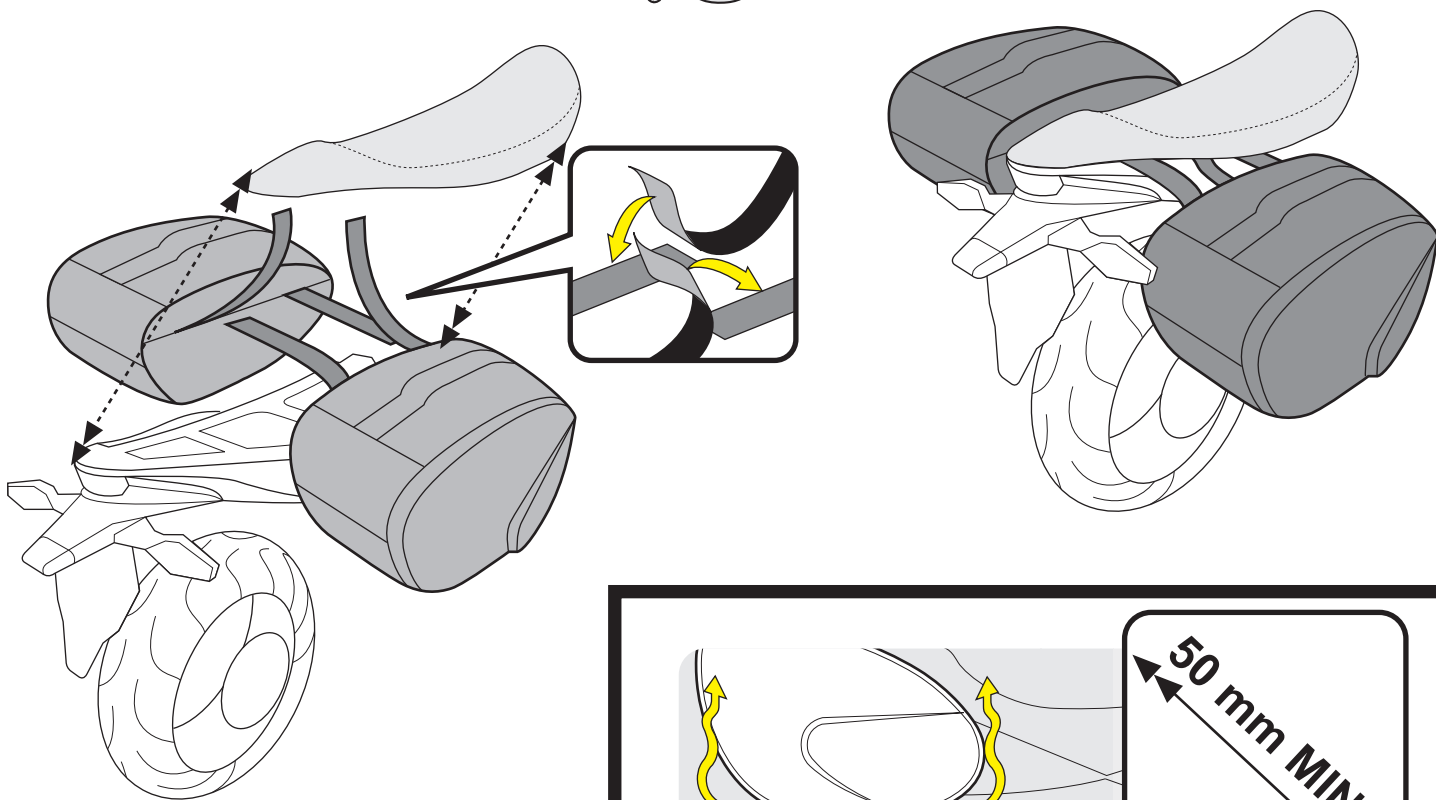

GRT718

BORSE LATERALI 15+15 LITRI - PAIR OF SIDE BAGS 15 LTRS+15LTRS - PAIRE DE SACOCHES LATÉRALES, 15+15 LITRES
SEITENTASCHEN PAAR 15 + 15 LITER - JUEGO DE ALFORJAS, 15+15 LITROS

| N° | Descrizione | Caratteristiche | Codice | Quantità | |
|----|--|-----------------|--------|----------|---|
| 1 | RINFORZI INTERNI PP BOARD REINFORCEMENT | - | - | 2 |  |
| 2 | CINGHIE CON LOOP BELTS WITH LOOP | - | - | 2 |  |
| 3 | TRACCOLLA - SHOULDER STRAP | - | - | 2 |  |

MODULABLE SYSTEM

GRT718

BORSE LATERALI 15+15 LITRI - PAIR OF SIDE BAGS 15 LTRS+15LTRS - PAIRE DE SACOCHES LATÉRALES, 15+15 LITRES
SEITENTASCHEN PAAR 15 + 15 LITER - JUEGO DE ALFORJAS, 15+15 LITROS

WARNING!