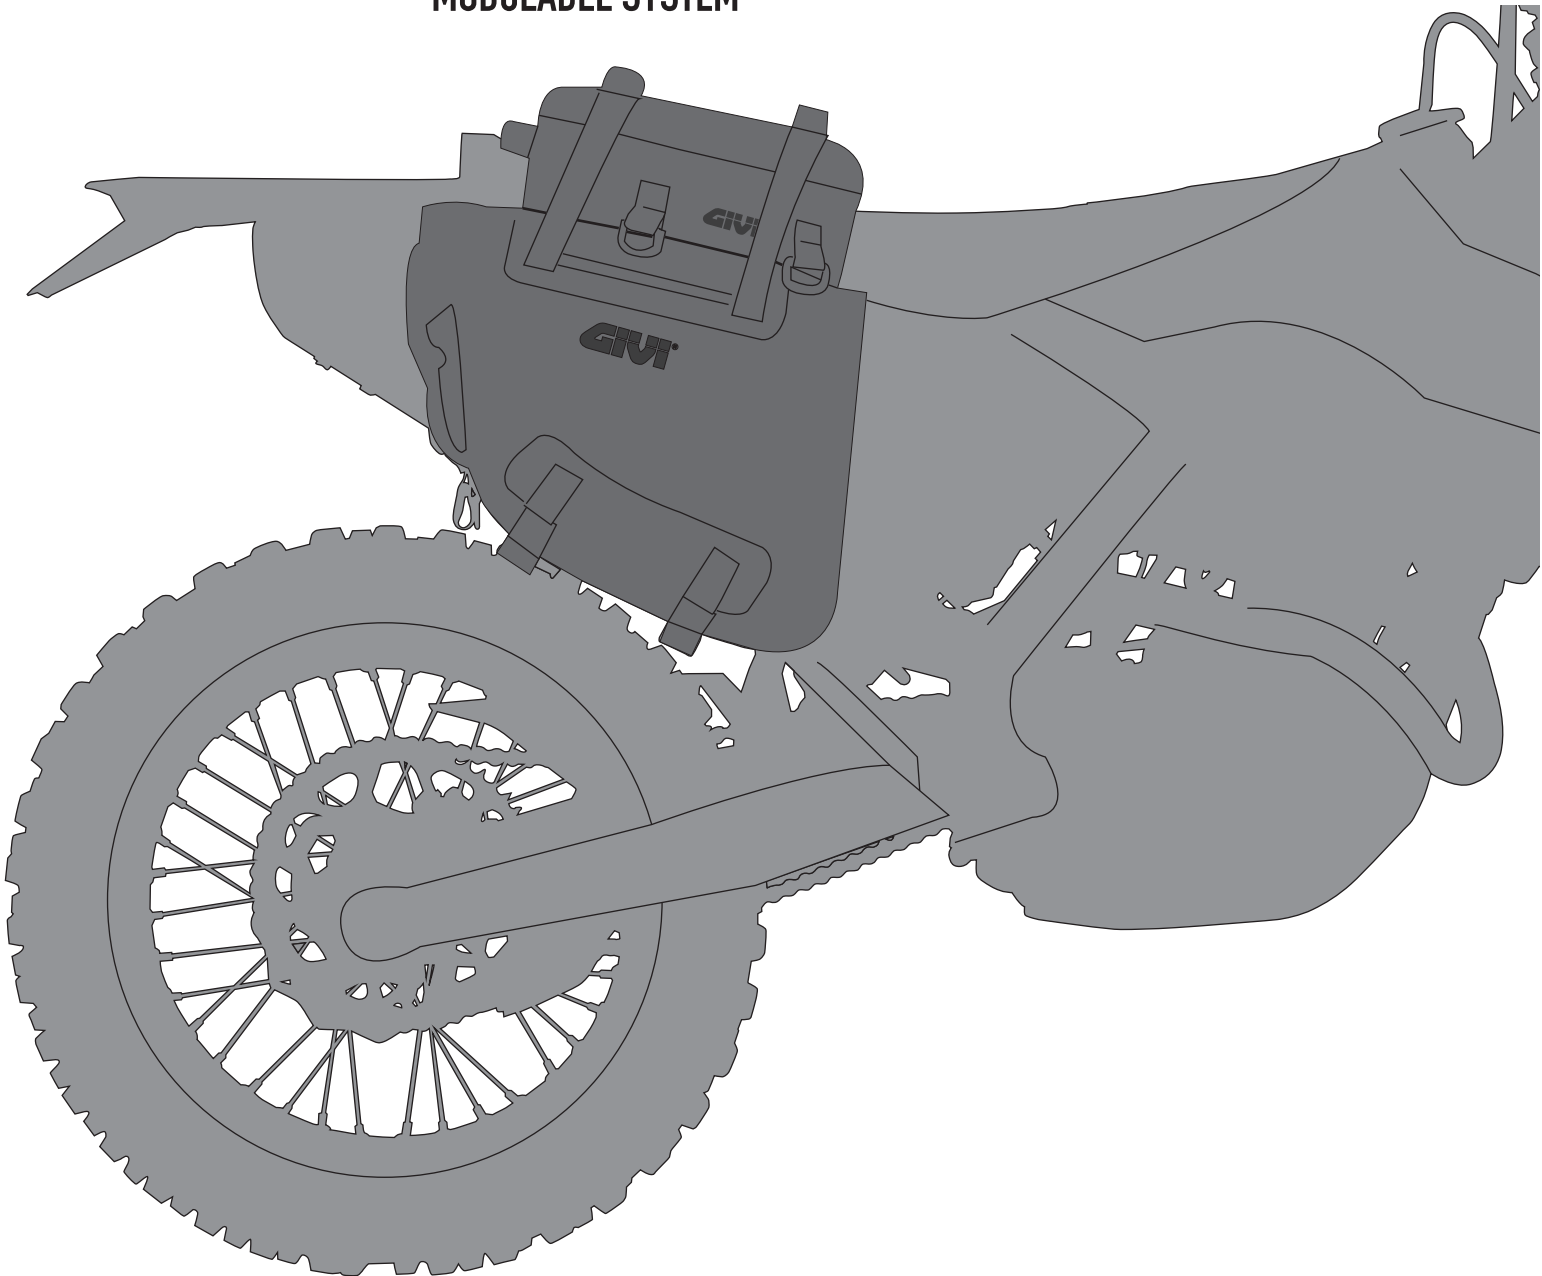

GRT718

BORSE LATERALI 15+15 LITRI - PAIR OF SIDE BAGS 15 LTRS+15LTRS - PAIRE DE SACOCHES LATÉRALES, 15+15 LITRES
SEITENTASCHEN PAAR 15 + 15 LITER - JUEGO DE ALFORJAS, 15+15 LITROS

| N° | Descrizione | Caratteristiche | Codice | Quantità | |
|----|--|-----------------|--------|----------|---|
| 1 | RINFORZI INTERNI PP BOARD REINFORCEMENT | - | - | 2 |  |
| 2 | CINGHIE CON LOOP BELTS WITH LOOP | - | - | 2 |  |
| 3 | TRACCOLLA - SHOULDER STRAP | - | - | 2 |  |

MODULABLE SYSTEM

GRT718

BORSE LATERALI 15+15 LITRI - PAIR OF SIDE BAGS 15 LTRS+15LTRS - PAIRE DE SACOCHES LATÉRALES, 15+15 LITRES
SEITENTASCHEN PAAR 15 + 15 LITER - JUEGO DE ALFORJAS, 15+15 LITROS

WARNING!