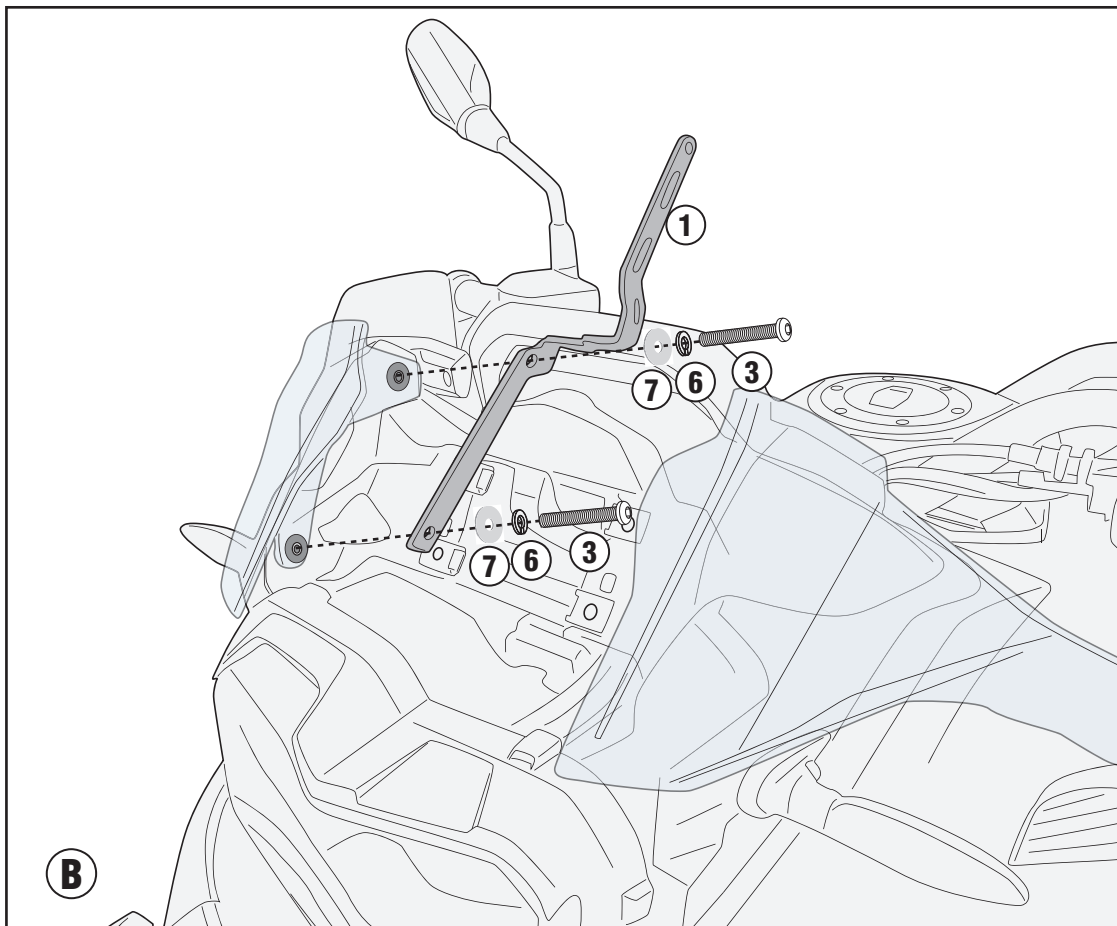

FB5134 – KFB5134

Traversino – Fairing upper bracket – Support gps pour carenage – Barra –
Halterung zur montage am windschild – Suporte
BMW F850GS ADVENTURE (2019)

N°	Descrizione	Caratteristiche	Codice	Quantità
1	Supporto laterale - Lower frame Support latéral - Soporte lateral Untere Halterung - Suporte lateral	-	GL4233DXV GL4233SXV	2 (Right/Left)
2	Supporto - Support - Support Halterung - Soporte - Apoio	-	V974T	1
3	Vite - Screw Vis - Schraube Tornillo - Parafuso	TBEI M5x30	530TBEI	4
4	Vite - Screw Vis - Schraube Tornillo - Parafuso	TBEIFF M6x16	616TBEIFF	2
5	Rondella spaccata - Split washer Scheibe - Rondelle fendue Arandela seccionada - Arruela quebrada	Ø6	Z1063	2
6	Rondella spaccata - Split washer Scheibe - Rondelle fendue Arandela seccionada - Arruela quebrada	Ø5	Z1049	4
7	Rondella - Washer Rondelle - Scheibe Arandela - Arruela	Foro Ø5mm Esterno Ø15mm	515RON	4
8	Componenti Originali - Original Parts Parties Originales - Original Bauteile Componentes Originales - Componentes Originais	-	-	-

FB5134 - KFB5134

Traversino - Fairing upper bracket - Support gps pour carenage - Barra -
 Halterung zur montage am windschild - Suporte
BMW F850GS ADVENTURE (2019)

FB5134 - KFB5134
Traversino - Fairing upper bracket - Support gps pour carenage - Barra -
Halterung zur montage am windschild - Suporte
BMW F850GS ADVENTURE (2019)

FB5134 - KFB5134
Traversino - Fairing upper bracket - Support gps pour carenage - Barra -
Halterung zur montage am windschild - Suporte
BMW F850GS ADVENTURE (2019)