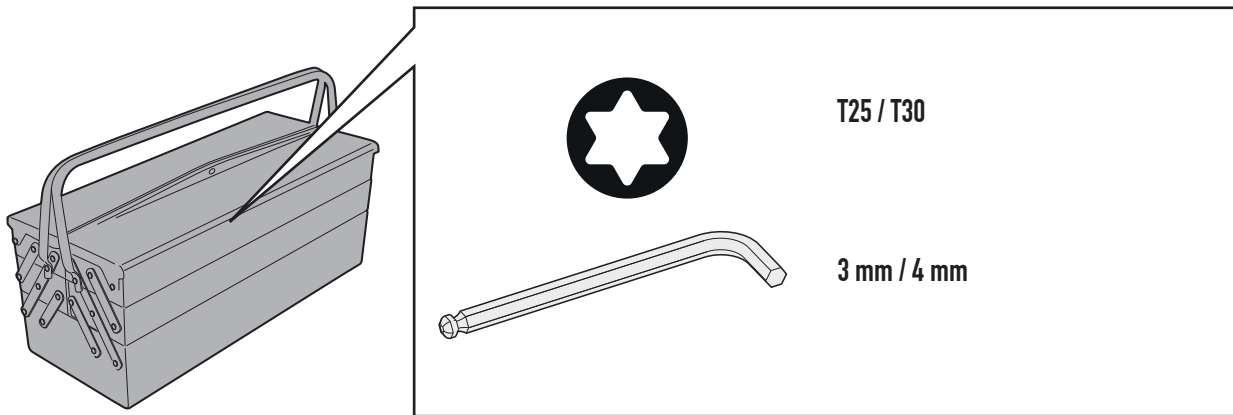

FB5134 – KFB5134

Traversino – Fairing upper bracket – Support gps pour carenage – Barra –
Halterung zur montage am windschild – Suporte
BMW F850GS ADVENTURE (2019)

N°	Descrizione	Caratteristiche	Codice	Quantità
1	Supporto laterale - Lower frame Support latéral - Soporte lateral Untere Halterung - Suporte lateral	-	GL4233DXV GL4233SXV	2 (Right/Left)
2	Supporto - Support - Support Halterung - Soporte - Apoio	-	V974T	1
3	Vite - Screw Vis - Schraube Tornillo - Parafuso	TBEI M5x30	530TBEI	4
4	Vite - Screw Vis - Schraube Tornillo - Parafuso	TBEIFF M6x16	616TBEIFF	2
5	Rondella spaccata - Split washer Scheibe - Rondelle fendue Arandela seccionada - Arruela quebrada	Ø6	Z1063	2
6	Rondella spaccata - Split washer Scheibe - Rondelle fendue Arandela seccionada - Arruela quebrada	Ø5	Z1049	4
7	Rondella - Washer Rondelle - Scheibe Arandela - Arruela	Foro Ø5mm Esterno Ø15mm	515RON	4
8	Componenti Originali - Original Parts Parties Originales - Original Bauteile Componentes Originales - Componentes Originais	-	-	-

FB5134 - KFB5134

Traversino - Fairing upper bracket - Support gps pour carenage - Barra -
 Halterung zur montage am windschild - Suporte
BMW F850GS ADVENTURE (2019)

FB5134 - KFB5134
Traversino - Fairing upper bracket - Support gps pour carenage - Barra -
Halterung zur montage am windschild - Suporte
BMW F850GS ADVENTURE (2019)