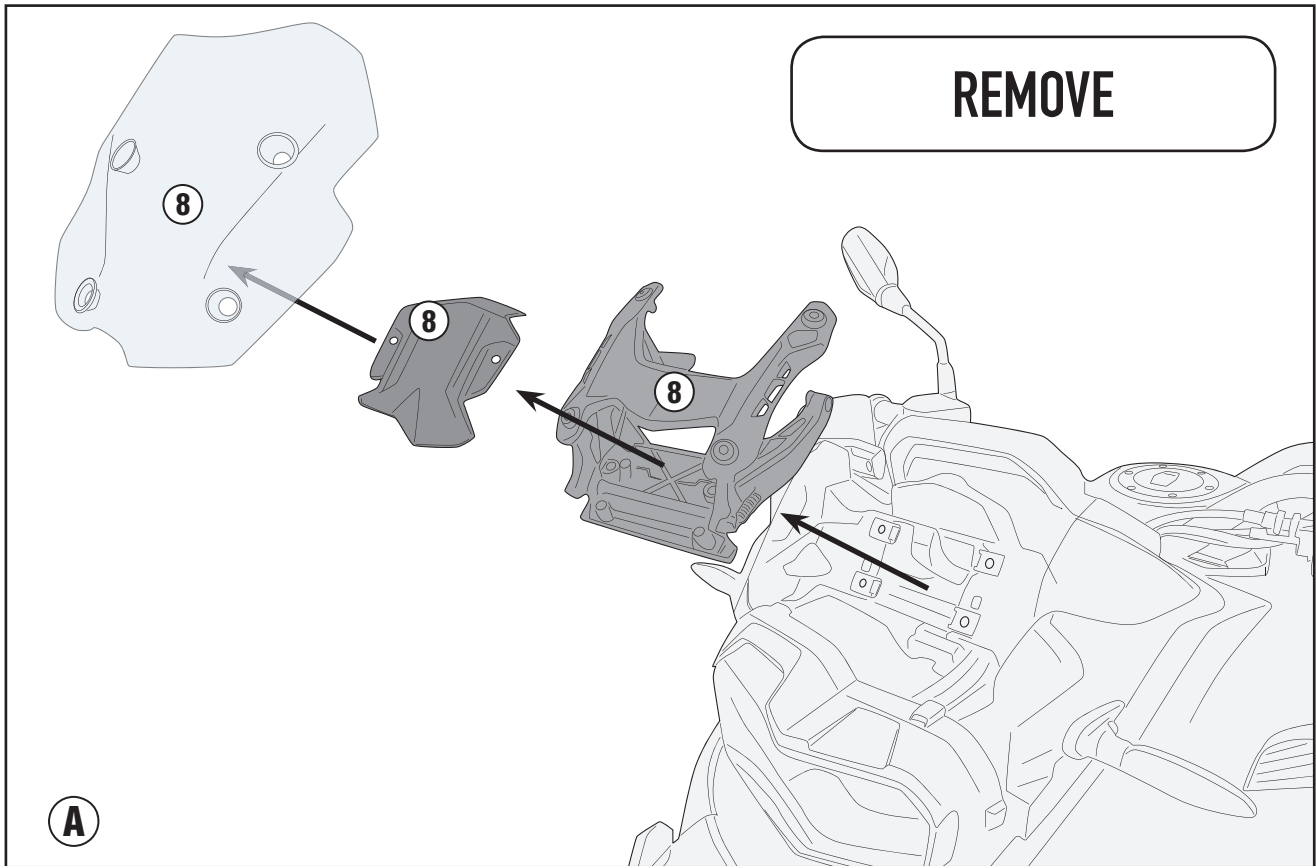

FB5134 – KFB5134

Traversino – Fairing upper bracket – Support gps pour carenage – Barra –
Halterung zur montage am windschild – Suporte
BMW F850GS ADVENTURE (2019)

N°	Descrizione	Caratteristiche	Codice	Quantità
1	Supporto laterale - Lower frame Support latéral - Soporte lateral Untere Halterung - Suporte lateral	-	GL4233DXV GL4233SXV	2 (Right/Left)
2	Supporto - Support - Support Halterung - Soporte - Apoio	-	V974T	1
3	Vite - Screw Vis - Schraube Tornillo - Parafuso	TBEI M5x30	530TBEI	4
4	Vite - Screw Vis - Schraube Tornillo - Parafuso	TBEIFF M6x16	616TBEIFF	2
5	Rondella spaccata - Split washer Scheibe - Rondelle fendue Arandela seccionada - Arruela quebrada	Ø6	Z1063	2
6	Rondella spaccata - Split washer Scheibe - Rondelle fendue Arandela seccionada - Arruela quebrada	Ø5	Z1049	4
7	Rondella - Washer Rondelle - Scheibe Arandela - Arruela	Foro Ø5mm Esterno Ø15mm	515RON	4
8	Componenti Originali - Original Parts Parties Originales - Original Bauteile Componentes Originales - Componentes Originais	-	-	-

FB5134 - KFB5134

Traversino - Fairing upper bracket - Support gps pour carenage - Barra -
 Halterung zur montage am windschild - Suporte
BMW F850GS ADVENTURE (2019)

FB5134 - KFB5134
Traversino - Fairing upper bracket - Support gps pour carenage - Barra -
Halterung zur montage am windschild - Suporte
BMW F850GS ADVENTURE (2019)