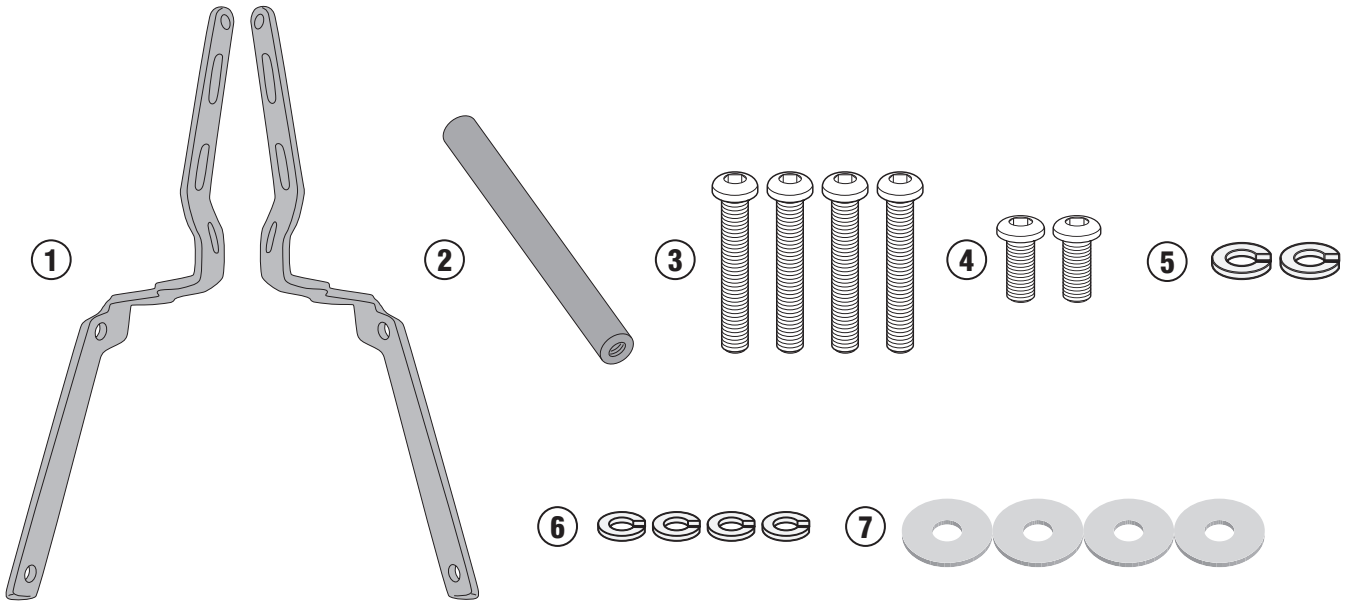

FB5134 – KFB5134

Traversino – Fairing upper bracket – Support gps pour carenage – Barra –
Halterung zur montage am windschild – Suporte
BMW F850GS ADVENTURE (2019)

N°	Descrizione	Caratteristiche	Codice	Quantità
1	Supporto laterale - Lower frame Support latéral - Soporte lateral Untere Halterung - Suporte lateral	-	GL4233DXV GL4233SXV	2 (Right/Left)
2	Supporto - Support - Support Halterung - Soporte - Apoio	-	V974T	1
3	Vite - Screw Vis - Schraube Tornillo - Parafuso	TBEI M5x30	530TBEI	4
4	Vite - Screw Vis - Schraube Tornillo - Parafuso	TBEIFF M6x16	616TBEIFF	2
5	Rondella spaccata - Split washer Scheibe - Rondelle fendue Arandela seccionada - Arruela quebrada	Ø6	Z1063	2
6	Rondella spaccata - Split washer Scheibe - Rondelle fendue Arandela seccionada - Arruela quebrada	Ø5	Z1049	4
7	Rondella - Washer Rondelle - Scheibe Arandela - Arruela	Foro Ø5mm Esterno Ø15mm	515RON	4
8	Componenti Originali - Original Parts Parties Originales - Original Bauteile Componentes Originales - Componentes Originais	-	-	-

FB5134 - KFB5134

Traversino - Fairing upper bracket - Support gps pour carenage - Barra -
 Halterung zur montage am windschild - Suporte
BMW F850GS ADVENTURE (2019)

FB5134 - KFB5134
Traversino - Fairing upper bracket - Support gps pour carenage - Barra -
Halterung zur montage am windschild - Suporte
BMW F850GS ADVENTURE (2019)

FB5134 - KFB5134
Traversino - Fairing upper bracket - Support gps pour carenage - Barra -
Halterung zur montage am windschild - Suporte
BMW F850GS ADVENTURE (2019)