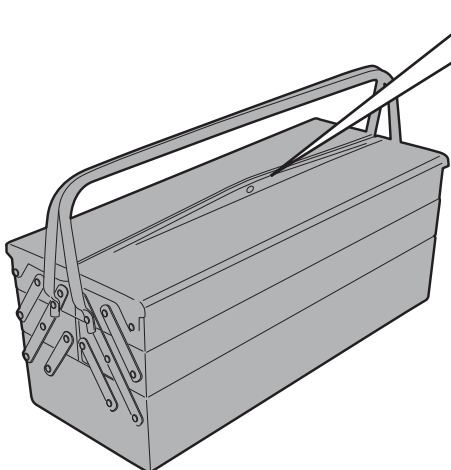

N°	Descrizione	Caratteristiche	Codice	Quantità	
1	Portaborsa Estensibile In Alluminio Expandable Aluminum Bag Holder Porte-Paquet Extensible En Aluminium Erweiterbare Trägerplatte Aus Alu Portabolsa Extensible En Aluminio Porta Saco De Alumínio Extensível	-	-	1	
2	Vite - Screw Vis - Schraube Tornillo - Parafuso	TBEI M6x20 INOX	620TBEIX	4	
3	Dado - Bolt - Ecrou Mutter - Tuerca - Porca	Auto Bloccante Flangiato Ribassato M6	6DADIABFL	4	
4	Rondella - Washer Rondelle - Scheibe Arandela - Arruela	Ø6 INOX	6RONX	4	
5	Particolari Inclusi Nel Kit Viteria Dell'SRA Components Included In The Fitting Kit Of The SRA Pièces Inclues Dans Le Kit De Vis De SRA Die Einzelnen Teile Sind Bei Montagekit Der SRA Enthalten Despieces Incluidos En El Kit De Anclajes De SRA Explodiu Incluído No Kit As Âncoras Da SRA	-	-	-	-

EX1SRA - EX1SRAK

PORTABORSA ESTENSIBILE IN ALLUMINIO - EXPANDABLE ALUMINUM BAG HOLDER
PORTE-PAQUET EXTENSIBLE EN ALUMINIUM - ERWEITERBARE TRÄGERPLATTE AUS ALU
PORTABOLSA EXTENSIBLE EN ALUMINIO - PORTA SACO DE ALUMÍNIO EXTENSÍVEL

ATTENZIONE: PESO MASSIMO SOPPORTABILE 6Kg.

WARNING: MAX. LOADING 6Kg.(13lbs)

ATTENTION: CHARGE MAXIMALE 6Kg.

ACHTUNG: MAXIMALE BELASTUNG 6Kg.

¡ATENCIÓN!: CARGA MÁXIMA AUTORIZADA 6Kg.

EX1SRA - EX1SRAK

PORTABORSA ESTENSIBILE IN ALLUMINIO - EXPANDABLE ALUMINUM BAG HOLDER
PORTE-PAQUET EXTENSIBLE EN ALUMINIUM - ERWEITERBARE TRÄGERPLATTE AUS ALU
PORTABOLSA EXTENSIBLE EN ALUMINIO - PORTA SACO DE ALUMÍNIO EXTENSÍVEL