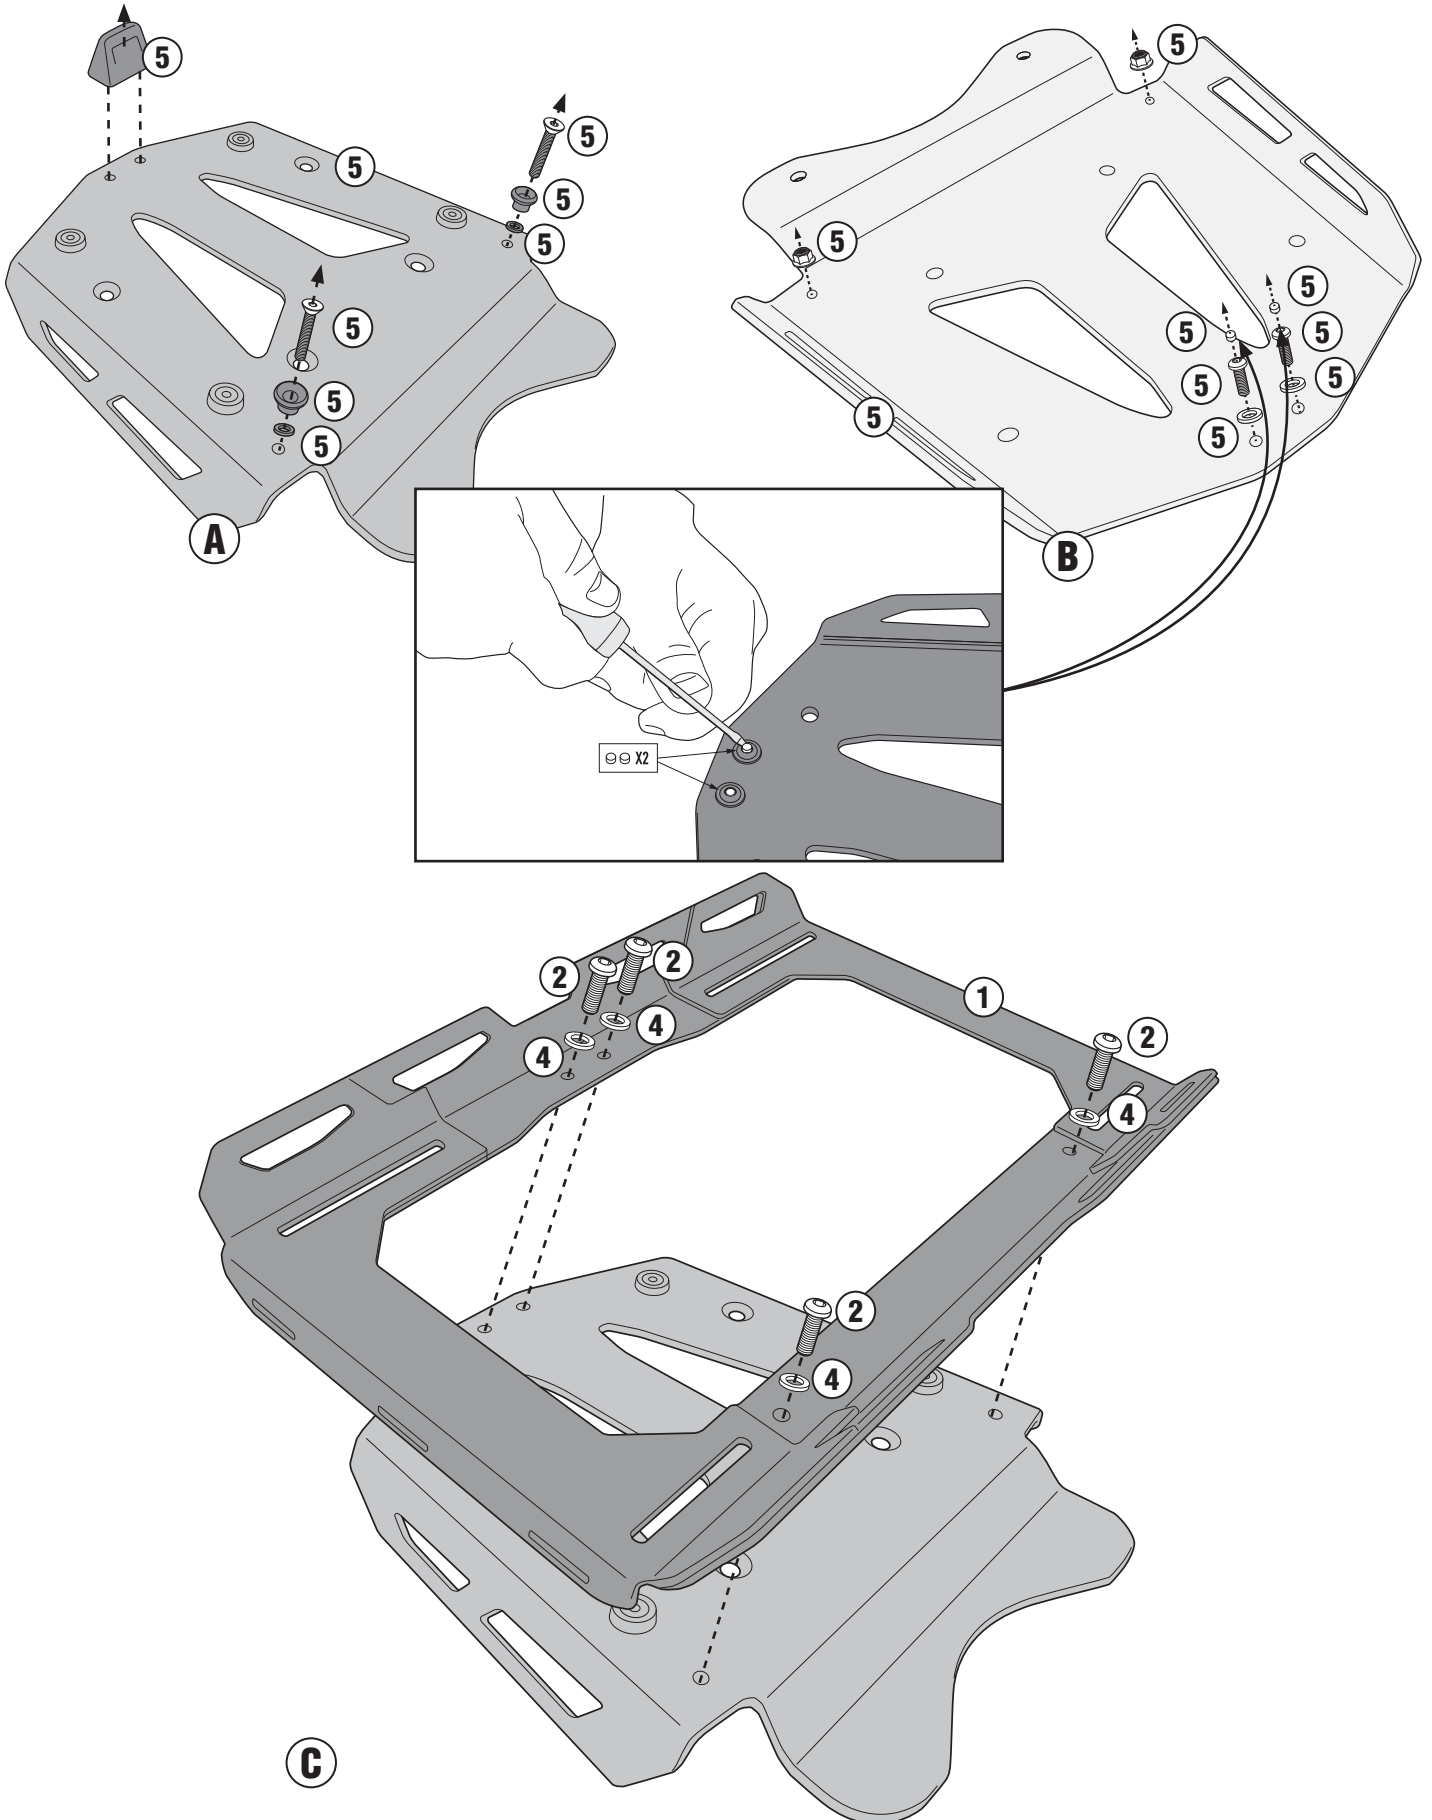

EX1SRA - EX1SRAK

PORTABORSA ESTENSIBILE IN ALLUMINIO - EXPANDABLE ALUMINUM BAG HOLDER
PORTE-PAQUET EXTENSIBLE EN ALUMINIUM - ERWEITERBARE TRÄGERPLATTE AUS ALU
PORTABOLSA EXTENSIBLE EN ALUMINIO - PORTA SACO DE ALUMÍNIO EXTENSÍVEL