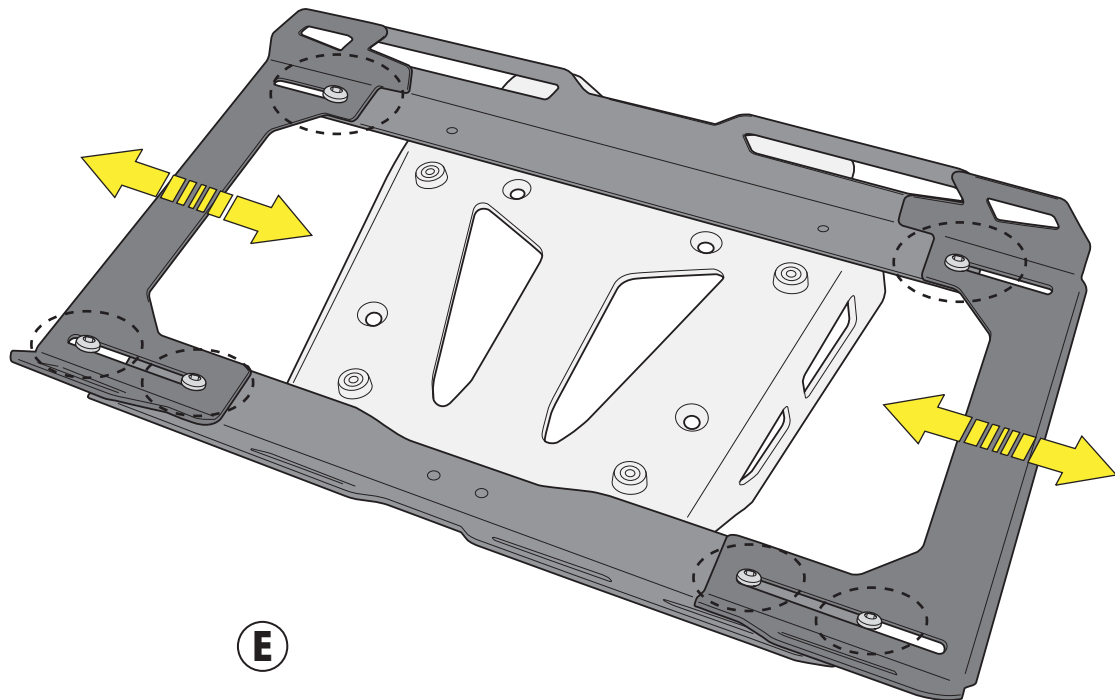

N°	Descrizione	Caratteristiche	Codice	Quantità	
1	Portaborsa Estensibile In Alluminio Expandable Aluminum Bag Holder Porte-Paquet Extensible En Aluminium Erweiterbare Trägerplatte Aus Alu Portabolsa Extensible En Aluminio Porta Saco De Alumínio Extensível	-	-	1	
2	Vite - Screw Vis - Schraube Tornillo - Parafuso	TBEI M6x20 INOX	620TBEIX	4	
3	Dado - Bolt - Ecrou Mutter - Tuerca - Porca	Auto Bloccante Flangiato Ribassato M6	6DADIABFL	4	
4	Rondella - Washer Rondelle - Scheibe Arandela - Arruela	Ø6 INOX	6RONX	4	
5	Particolari Inclusi Nel Kit Viteria Dell'SRA Components Included In The Fitting Kit Of The SRA Pièces Inclues Dans Le Kit De Vis De SRA Die Einzelnen Teile Sind Bei Montagekit Der SRA Enthalten Despieces Incluidos En El Kit De Anclajes De SRA Explodiu Incluído No Kit As Âncoras Da SRA	-	-	-	-

ATTENZIONE: PESO MASSIMO SOPPORTABILE 6Kg.

WARNING: MAX. LOADING 6Kg.(13lbs)

ATTENTION: CHARGE MAXIMALE 6Kg.

ACHTUNG: MAXIMALE BELASTUNG 6Kg.

¡ATENCIÓN!: CARGA MÁXIMA AUTORIZADA 6Kg.

EX1SRA - EX1SRAK

PORTABORSA ESTENSIBILE IN ALLUMINIO - EXPANDABLE ALUMINUM BAG HOLDER
PORTE-PAQUET EXTENSIBLE EN ALUMINIUM - ERWEITERBARE TRÄGERPLATTE AUS ALU
PORTABOLSA EXTENSIBLE EN ALUMINIO - PORTA SACO DE ALUMÍNIO EXTENSÍVEL

UNA VOLTA SELEZIONATA L'APERTURA DESIDERATA, STRINGERE LE 6 VITI EVIDENZIATE IN FIGURA E.

ONCE YOU HAVE SELECTED THE OPENING REQUIRED, TIGHTEN THE SCREWS MATCHED IN FIGURE E.

LORSQUE VOUS AVEZ SÉLECTIONNÉ L'OUVERTURE, SERRER LES VIS APPARIÉ À LA FIGURE E