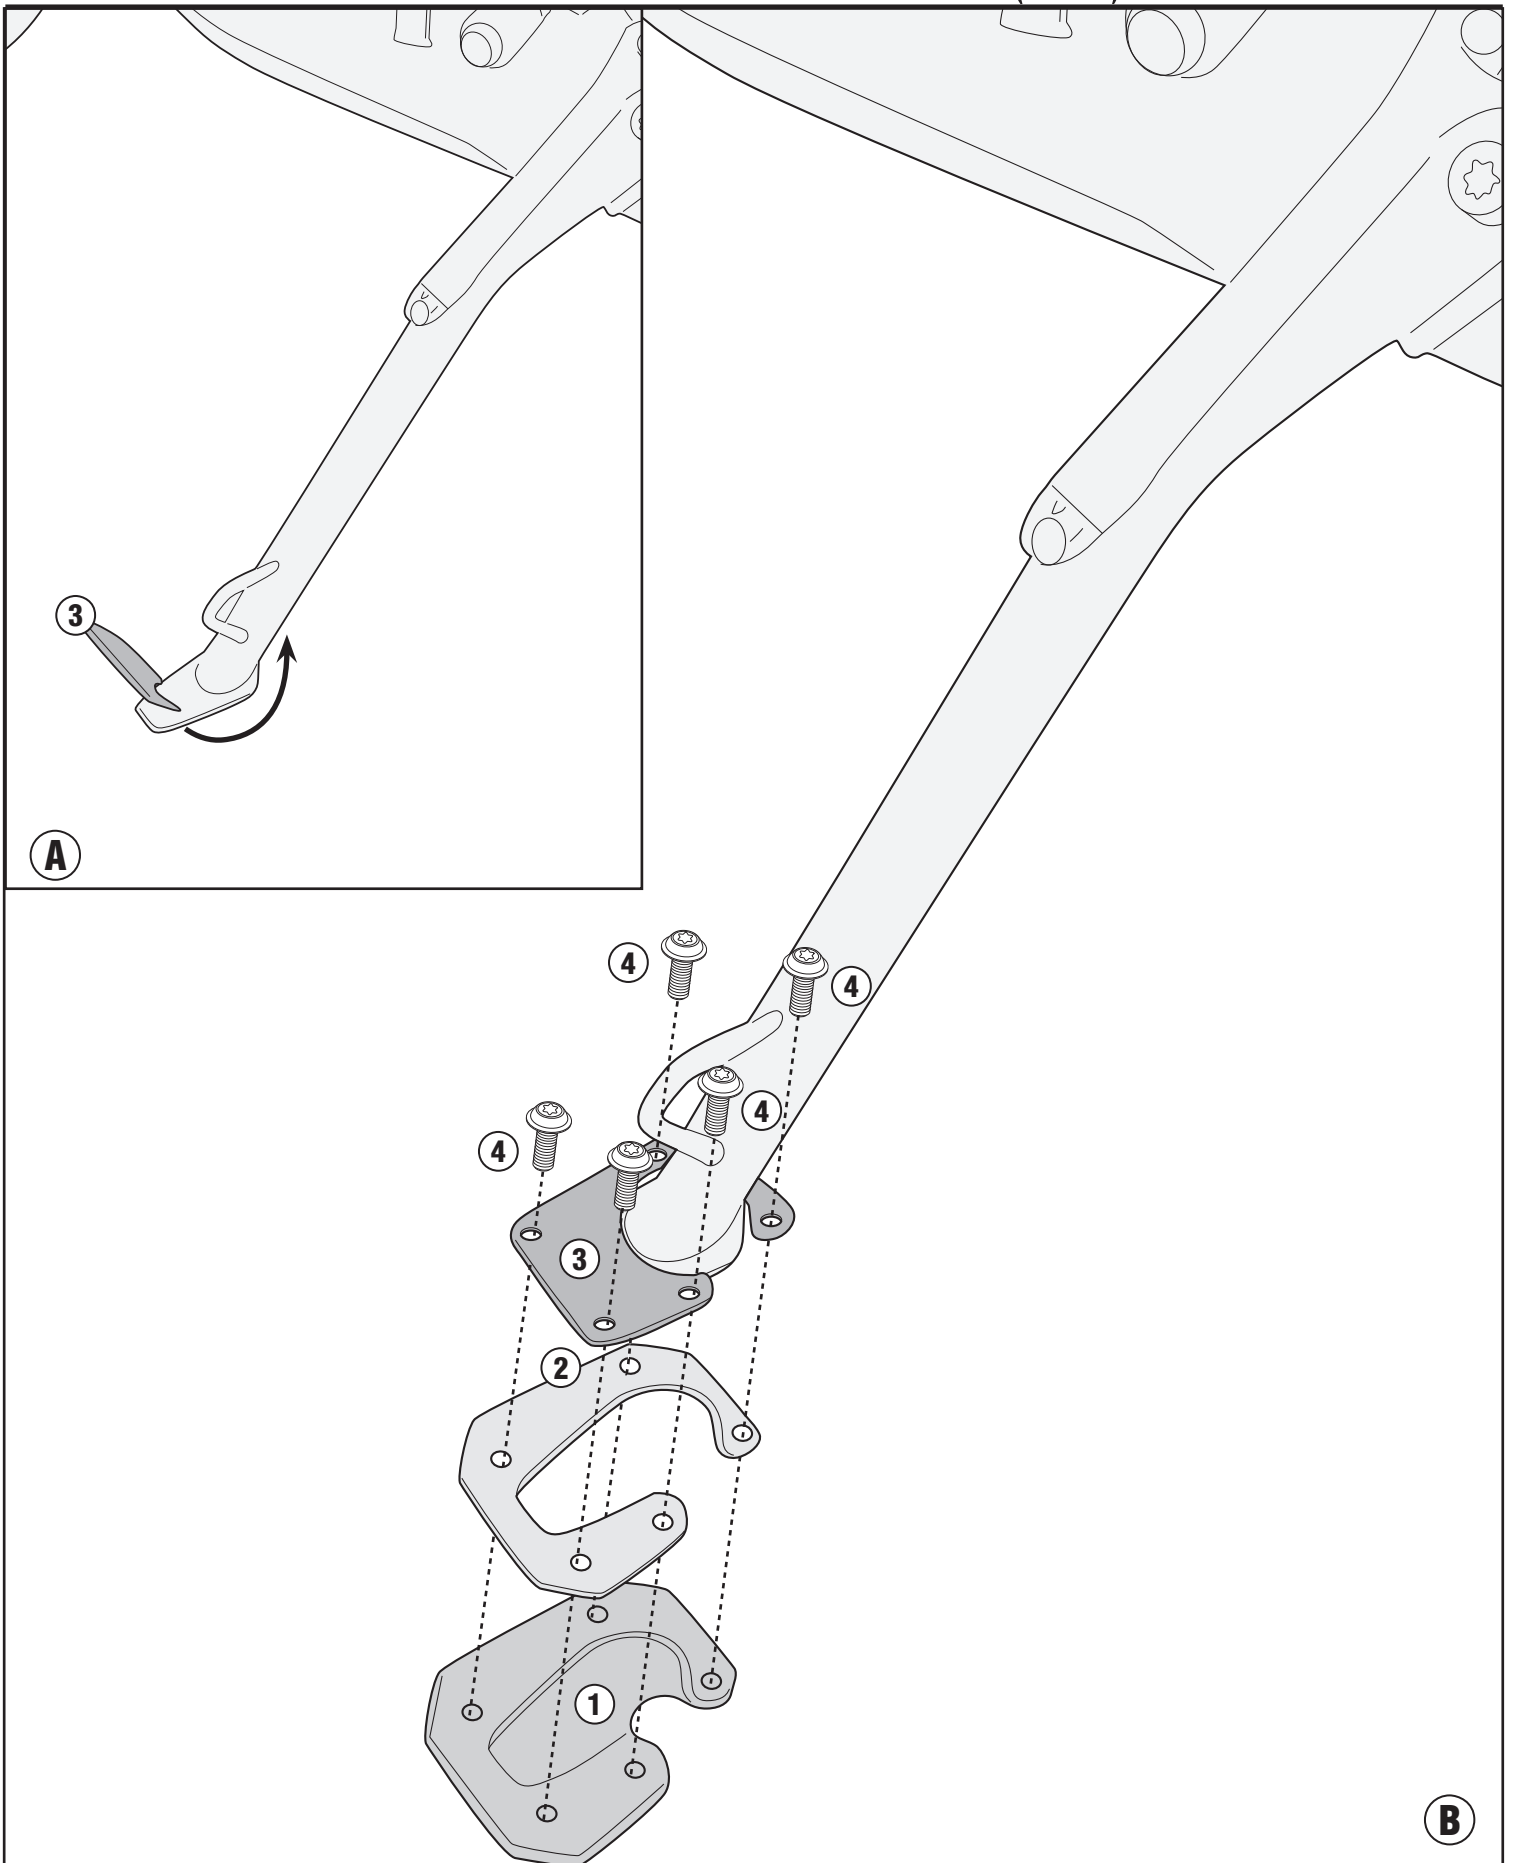

ES7713 - ES7713K

ESTENSIONE CAVALLETTO LATERALE - SIDE STAND EXTENSION - FUSSVERBREITERUNGEN FÜR SEITENSTÄNDER
ZIJSTANDAARD EXTENSIE - EXTENSIÓN DEL CABALLETE LATERAL - EXTENSÃO DO CAVALETE LATERAL

KTM 1290 SUPER ADVENTURE R (2021)

ISTRUZIONI DI MONTAGGIO - MOUNTING INSTRUCTIONS
INSTRUCTIONS DE MONTAGE - BAUANLEITUNG
INSTRUCCIONES DE MONTAJE - INSTRUÇÕES DE MONTAGEM