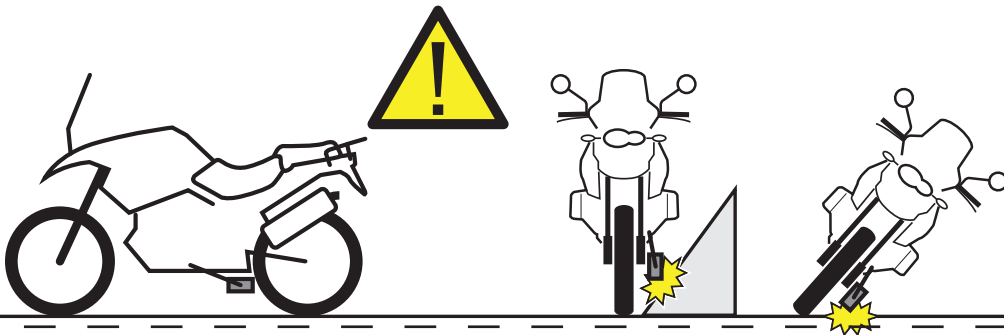

ITA - Mettere del liquido frenafili sullo stelo delle viti prima di avvitarle.
ENG - Put threadlocking fluid on the shaft of the screws before tightening them.
FRA - Mettez du liquide frein-filet sur l'axe des vis avant de les serrer.
ESP - Aplicar líquido fijador de roscas en el eje de los tornillos antes de apretarlos.
DEU - Tragen Sie vor dem Eindrehen der Schrauben Gewindefestigungsflüssigkeit auf den Schaft der Schrauben auf.
POR - Coloque o líquido de travamento de rosca no eixo dos parafusos antes de apertá-los.

ATTENZIONE: IL MONTAGGIO DELL' ESTENSIONE DEL CAVALLETTO, POTREBBE LIMITARE IL GRADO DI LIBERTÀ DI INCLINAZIONE DELLA MOTO.
ATTENTION: MOUNTING OF STAND EXTENSION, COULD LIMIT LEAN ANGLE.
ATTENTION: MONTAGE DE L'EXTENSION DU PEUPLMENT, POURRAIT LIMITER L'ANGLE D'INCLINAISON.
ACHTUNG: DER ANBAU DER FUSSVERBREITERUNGEN FÜR SEITENSTÄNDER KANN EINFLUSS AUF DIE SCHRÄGLAGENFREIHEIT DES FAHRZEUGS HABEN.
ATENCIÓN: MONTAJE DE EXTENSIÓN SOPORTE, PODRÍA LIMITAR ÁNGULO DE INCLINACIÓN.
ATENÇÃO: MONTAGEM DE SUPORTE DE EXTENSÃO, PODERIA LIMITAR O ÂNGULO DE INCLINAÇÃO.