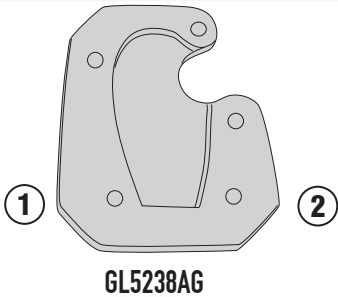

ES7713 - ES7713K

ESTENSIONE CAVALLETTO LATERALE - SIDE STAND EXTENSION - FUSSVERBREITERUNGEN FÜR SEITENSTÄNDER
 ZIJSTANDAARD EXTENSIE - EXTENSIÓN DEL CABALLETE LATERAL - EXTENSÃO DO CAVALETE LATERAL

KTM 1290 SUPER ADVENTURE R (2021)

N°	Descrizione/Description	Caratteristiche/Features	Codice/Code	Quantità/Quantity
1	Supporto inferiore - Lower support - Support inférieur Soporte inferior - Untere Halterung - Suporte inferior	Alluminio Sp.6mm	GL5238AG	1
2	Supporto Centrale - Central support - Support centrale Soporte Central - Halterung Zentrale - Suporte Central	Inox Sp.2mm	GL5239ST	1
3	Supporto superiore - Support higher - Support supérieur Halterung höher - Soporte superior - Apoio superior	Inox Sp.2mm	GL5240ST	1
4	Vite - Screw Vis - Schraube Tornillo - Parafuso	M5x10mm TBFTIX	510TBFTIX	5