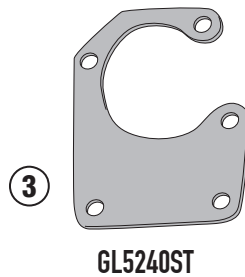

ES7713 - ES7713K

ESTENSIONE CAVALLETTO LATERALE - SIDE STAND EXTENSION - FUSSVERBREITERUNGEN FÜR SEITENSTÄNDER
 ZIJSTANDAARD EXTENSIE - EXTENSIÓN DEL CABALLETE LATERAL - EXTENSÃO DO CAVALETE LATERAL

KTM 1290 SUPER ADVENTURE R (2021)

N°	Descrizione/Description	Caratteristiche/Features	Codice/Code	Quantità/Quantity
1	Supporto inferiore - Lower support - Support inférieur Soporte inferior - Untere Halterung - Suporte inferior	Alluminio Sp.6mm	GL5238AG	1
2	Supporto Centrale - Central support - Support centrale Soporte Central - Halterung Zentrale - Suporte Central	Inox Sp.2mm	GL5239ST	1
3	Supporto superiore - Support higher - Support supérieur Halterung höher - Soporte superior - Apoio superior	Inox Sp.2mm	GL5240ST	1
4	Vite - Screw Vis - Schraube Tornillo - Parafuso	M5x10mm TBFTIX	510TBFTIX	5