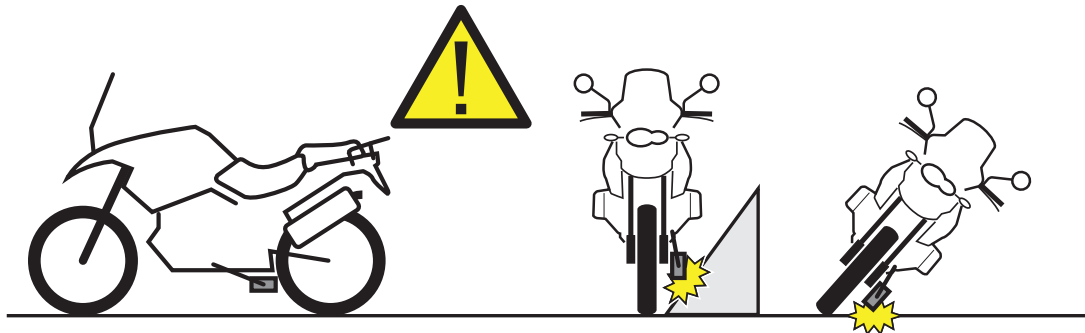

ITA - Mettere del liquido frenafletti sullo stelo delle viti prima di avitarle.
ENG - Put threadlocking fluid on the shaft of the screws before tightening them.
FRA - Mettez du liquide frein-filet sur l'axe des vis avant de les serrer.
ESP - Aplicar líquido fijador de roscas en el eje de los tornillos antes de apretarlos.
DEU - Tragen Sie vor dem Eindrehen der Schrauben Gewindefestigungsflüssigkeit auf den Schaft der Schrauben auf.
POR - Coloque o líquido de travamento de rosca no eixo dos parafusos antes de apertá-los.

ATTENZIONE: IL MONTAGGIO DELL' ESTENSIONE DEL CAVALLETTO, POTREBBE LIMITARE IL GRADO DI LIBERTÀ DI INCLINAZIONE DELLA MOTO.
ATTENTION: MOUNTING OF STAND EXTENSION, COULD LIMIT LEAN ANGLE.
ATTENTION: MONTAGE DE L'EXTENSION DU PEUPEMENT, POURRAIT LIMITER L'ANGLE D'INCLINAISON.
ACHTUNG: DER ANBAU DER FUSSVERBREITERUNGEN FÜR SEITENSTÄNDER KANN EINFLUSS AUF DIE SCHRÄGLAGENFREIHEIT DES FAHRZEUGS HABEN.
ATENCIÓN: MONTAJE DE EXTENSIÓN SOPORTE, PODRÍA LIMITAR ÁNGULO DE INCLINACIÓN.
ATENÇÃO: MONTAGEM DE SUPORTE DE EXTENSÃO, PODERIA LIMITAR O ÂNGULO DE INCLINAÇÃO.