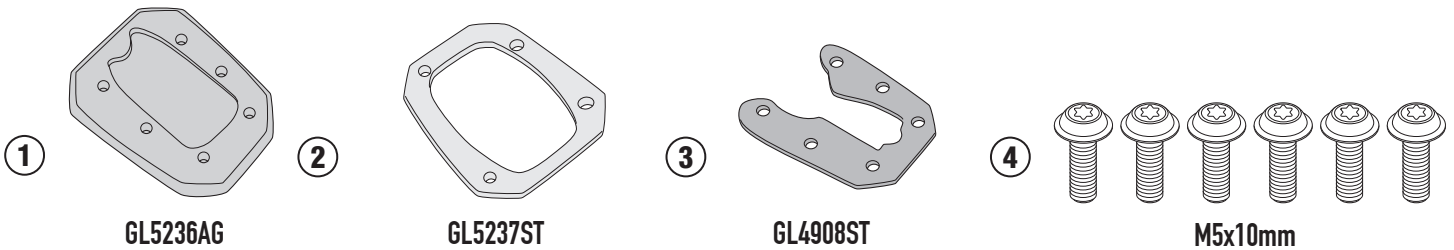

ES2159 - ES2159K

ESTENSIONE CAVALLETTO LATERALE - SIDE STAND EXTENSION - FUSSVERBREITERUNGEN FÜR SEITENSTÄNDER
 ZIJSTANDAARD EXTENSIE - EXTENSIÓN DEL CABALLETE LATERAL - EXTENSÃO DO CAVALETE LATERAL

YAMAHA TRACER 9 (2021)

N°	Descrizione/Description	Caratteristiche/Features	Codice/Code	Quantità/Quantity
1	Supporto inferiore - Lower support - Support inférieur Soporte inferior - Untere Halterung - Suporte inferior	Alluminio Sp.6mm	GL5236AG	1
2	Supporto Centrale - Central support - Support centrale Soporte Central - Halterung Zentrale - Suporte Central	Inox Sp.2mm	GL5237ST	1
3	Supporto superiore - Support higher - Support supérieur Halterung höher - Soporte superior - Apoio superior	Inox Sp.2mm	GL4908ST	1
4	Vite - Screw Vis - Schraube Tornillo - Parafuso	M5x10mm TBFTIX	510TBFTIX	6