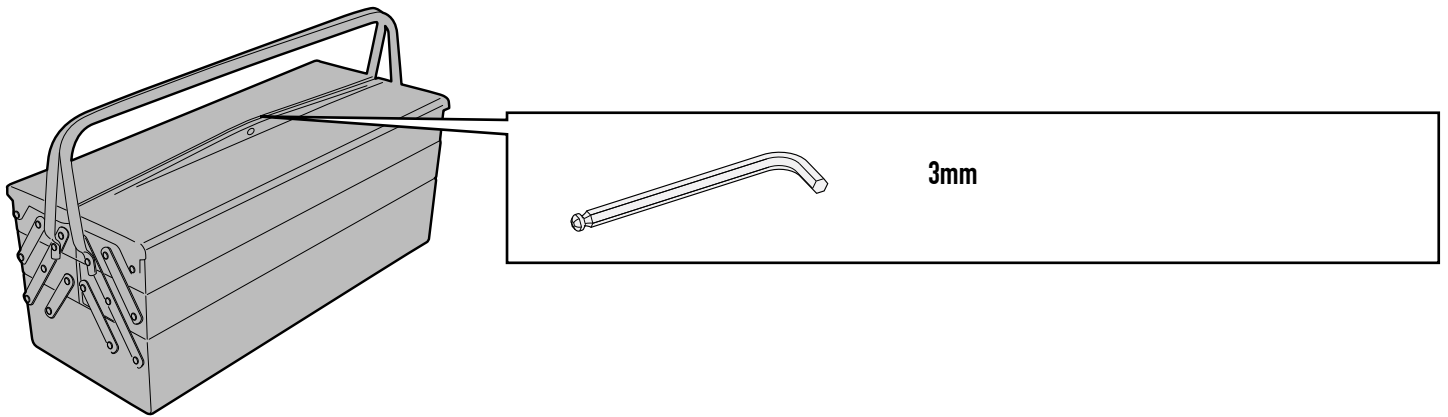

EH5108 - EH5108K

RIALZO PER PARAMANI ORIGINALE - HAND PROTECTOR EXTENSION - EXTENSION DE PROTECTION DES MAINS
HANDSCHUTZ ERWEITERUNG - PROLONGACIÓN DE LA PROTECCIÓN DE MANO - EXTENSÃO PROTETOR DE MÃO

BMW R1200GS (2013/2017)

ISTRUZIONI DI MONTAGGIO - MOUNTING INSTRUCTIONS
INSTRUCTIONS DE MONTAGE - BAUANLEITUNG
INSTRUCCIONES DE MONTAJE - INSTRUÇÕES DE MONTAGEM