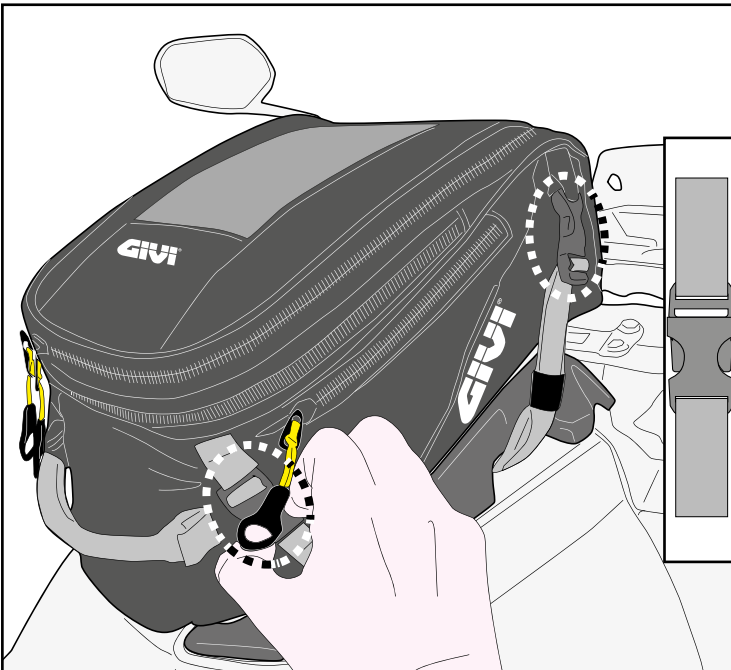

EA116

BORSA SPECIFICA - SPECIFIC BAG - SPEZIFISCHE TASCHE -
 SACOCHE SPÉCIFIQUE - BOLSA ESPECÍFICA - SACO ESPECÍFICO

HONDA NC 750X (16-17)

EA116

BORSA SPECIFICA - SPECIFIC BAG - SPEZIFISCHE TASCHE -
SACOCHE SPÉCIFIQUE - BOLSA ESPECÍFICA - SACO ESPECÍFICO

HONDA NC 750X (16-17)

EA116

BORSA SPECIFICA - SPECIFIC BAG - SPEZIFISCHE TASCHEN -
SACOCHE SPÉCIFIQUE - BOLSA ESPECÍFICA - SACO ESPECÍFICO

HONDA NC 750X (16-17)

EA116
BORSA SPECIFICA - SPECIFIC BAG - SPEZIFISCHE TASCHE -
SACOCHE SPÉCIFIQUE - BOLSA ESPECÍFICA - SACO ESPECÍFICO
HONDA NC 750X (16-17)