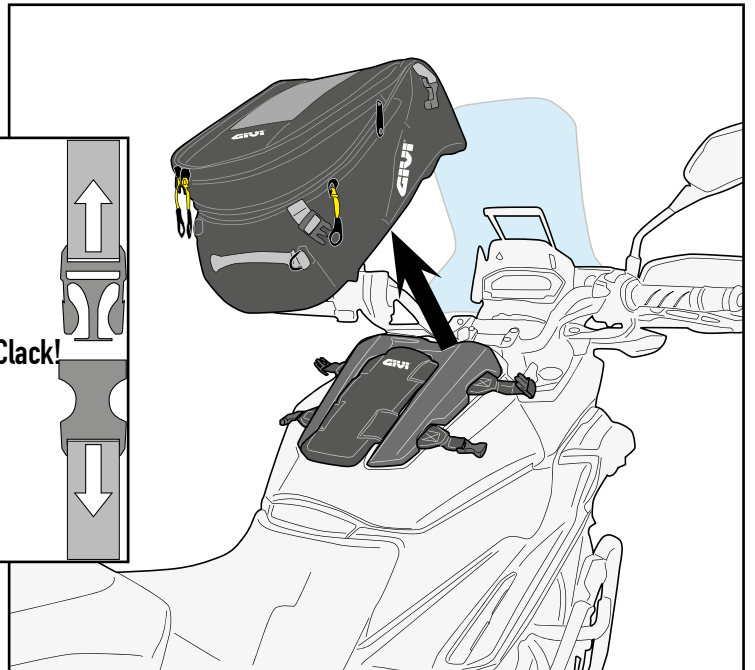

EA116

BORSA SPECIFICA - SPECIFIC BAG - SPEZIFISCHE TASCHE -
 SACOCHE SPÉCIFIQUE - BOLSA ESPECÍFICA - SACO ESPECÍFICO

HONDA NC 750X (16-17)

EA116

BORSA SPECIFICA - SPECIFIC BAG - SPEZIFISCHE TASCHE -
SACOCHE SPÉCIFIQUE - BOLSA ESPECÍFICA - SACO ESPECÍFICO

HONDA NC 750X (16-17)

EA116

BORSA SPECIFICA - SPECIFIC BAG - SPEZIFISCHE TASCHEN -
SACOCHE SPÉCIFIQUE - BOLSA ESPECÍFICA - SACO ESPECÍFICO

HONDA NC 750X (16-17)

EA116
BORSA SPECIFICA - SPECIFIC BAG - SPEZIFISCHE TASCHE -
SACOCHE SPÉCIFIQUE - BOLSA ESPECÍFICA - SACO ESPECÍFICO
HONDA NC 750X (16-17)