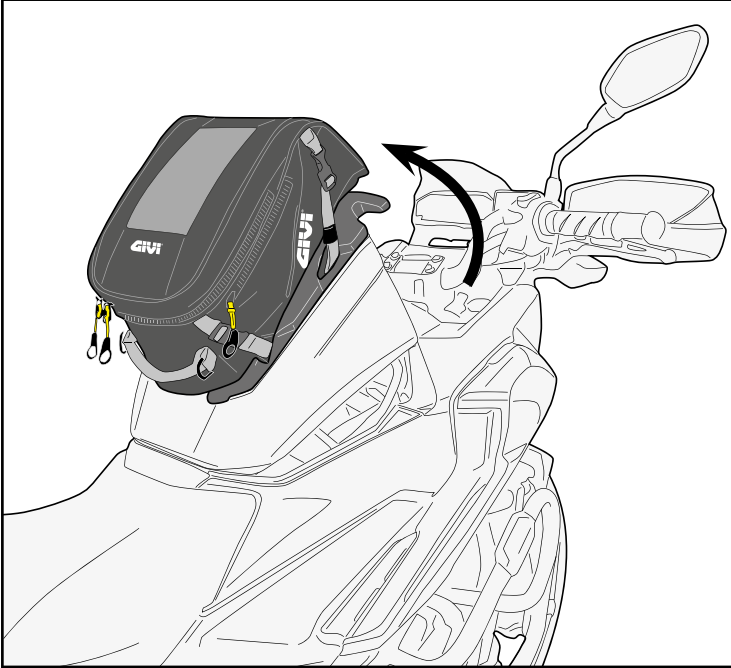

EA116

BORSA SPECIFICA - SPECIFIC BAG - SPEZIFISCHE TASCHE -
 SACOCHE SPÉCIFIQUE - BOLSA ESPECÍFICA - SACO ESPECÍFICO

HONDA NC 750X (16-17)

EA116

BORSA SPECIFICA - SPECIFIC BAG - SPEZIFISCHE TASCHE -
SACOCHE SPÉCIFIQUE - BOLSA ESPECÍFICA - SACO ESPECÍFICO

HONDA NC 750X (16-17)

EA116

BORSA SPECIFICA - SPECIFIC BAG - SPEZIFISCHE TASCHEN -
SACOCHE SPÉCIFIQUE - BOLSA ESPECÍFICA - SACO ESPECÍFICO

HONDA NC 750X (16-17)

EA116
BORSA SPECIFICA - SPECIFIC BAG - SPEZIFISCHE TASCHE -
SACOCHE SPÉCIFIQUE - BOLSA ESPECÍFICA - SACO ESPECÍFICO
HONDA NC 750X (16-17)