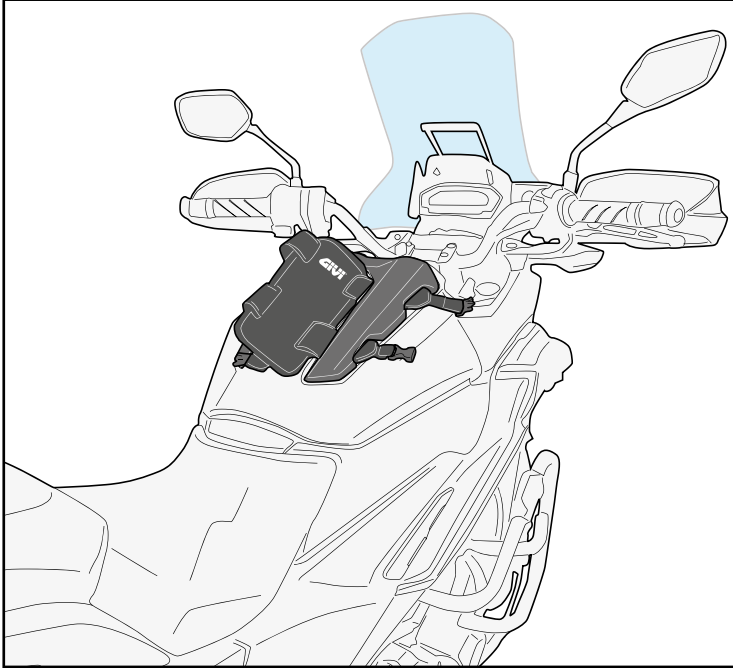

EA116

BORSA SPECIFICA - SPECIFIC BAG - SPEZIFISCHE TASCHE -
 SACOCHE SPÉCIFIQUE - BOLSA ESPECÍFICA - SACO ESPECÍFICO

HONDA NC 750X (16-17)

EA116

BORSA SPECIFICA - SPECIFIC BAG - SPEZIFISCHE TASCHE -
SACOCHE SPÉCIFIQUE - BOLSA ESPECÍFICA - SACO ESPECÍFICO

HONDA NC 750X (16-17)

EA116

BORSA SPECIFICA - SPECIFIC BAG - SPEZIFISCHE TASCHEN -
SACOCHE SPÉCIFIQUE - BOLSA ESPECÍFICA - SACO ESPECÍFICO

HONDA NC 750X (16-17)

EA116
BORSA SPECIFICA - SPECIFIC BAG - SPEZIFISCHE TASCHE -
SACOCHE SPÉCIFIQUE - BOLSA ESPECÍFICA - SACO ESPECÍFICO
HONDA NC 750X (16-17)