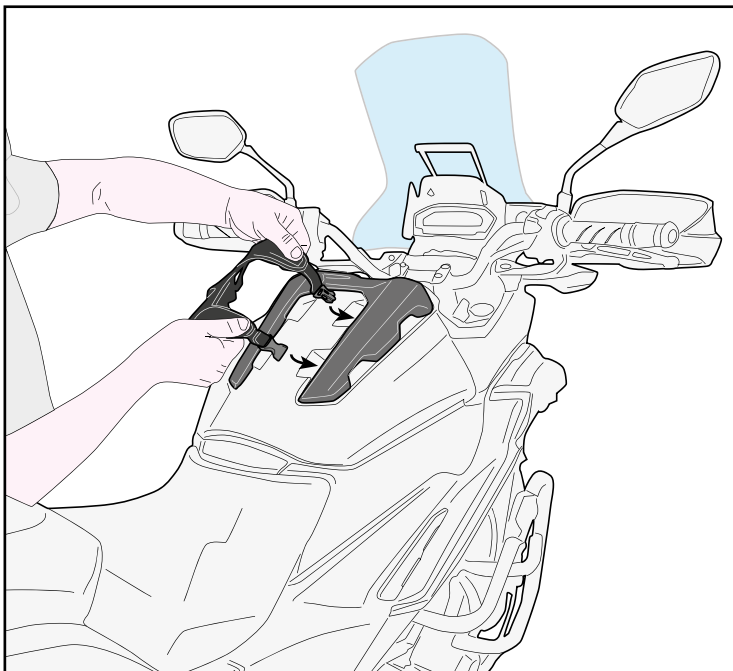

EA116

BORSA SPECIFICA - SPECIFIC BAG - SPEZIFISCHE TASCHE -
 SACOCHE SPÉCIFIQUE - BOLSA ESPECÍFICA - SACO ESPECÍFICO

HONDA NC 750X (16-17)

EA116

BORSA SPECIFICA - SPECIFIC BAG - SPEZIFISCHE TASCHE -
SACOCHE SPÉCIFIQUE - BOLSA ESPECÍFICA - SACO ESPECÍFICO

HONDA NC 750X (16-17)

EA116

BORSA SPECIFICA - SPECIFIC BAG - SPEZIFISCHE TASCHEN -
SACOCHE SPÉCIFIQUE - BOLSA ESPECÍFICA - SACO ESPECÍFICO

HONDA NC 750X (16-17)

EA116
BORSA SPECIFICA - SPECIFIC BAG - SPEZIFISCHE TASCHE -
SACOCHE SPÉCIFIQUE - BOLSA ESPECÍFICA - SACO ESPECÍFICO
HONDA NC 750X (16-17)