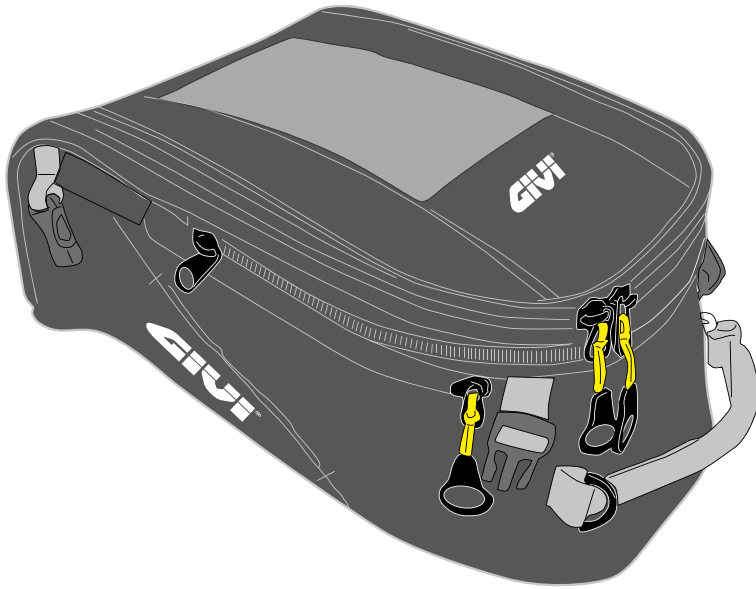

EA116

BORSA SPECIFICA - SPECIFIC BAG - SPEZIFISCHE TASCHE -
 SACOCHE SPÉCIFIQUE - BOLSA ESPECÍFICA - SACO ESPECÍFICO

HONDA NC 750X (16-17)

EA116

BORSA SPECIFICA - SPECIFIC BAG - SPEZIFISCHE TASCHE -
SACOCHE SPÉCIFIQUE - BOLSA ESPECÍFICA - SACO ESPECÍFICO

HONDA NC 750X (16-17)

EA116

BORSA SPECIFICA - SPECIFIC BAG - SPEZIFISCHE TASCHEN -
SACOCHE SPÉCIFIQUE - BOLSA ESPECÍFICA - SACO ESPECÍFICO

HONDA NC 750X (16-17)

EA116
BORSA SPECIFICA - SPECIFIC BAG - SPEZIFISCHE TASCHE -
SACOCHE SPÉCIFIQUE - BOLSA ESPECÍFICA - SACO ESPECÍFICO
HONDA NC 750X (16-17)