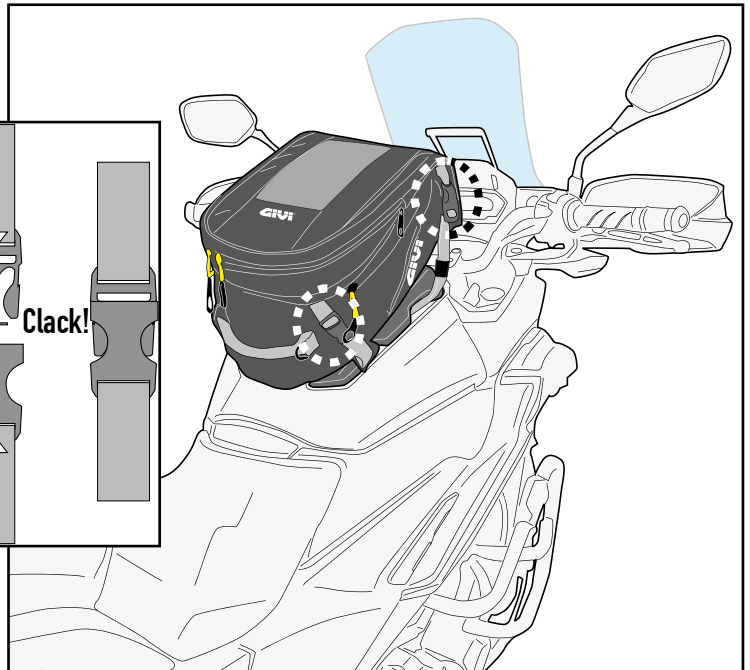

EA116

BORSA SPECIFICA - SPECIFIC BAG - SPEZIFISCHE TASCHE -
 SACOCHE SPÉCIFIQUE - BOLSA ESPECÍFICA - SACO ESPECÍFICO

HONDA NC 750X (16-17)

EA116

BORSA SPECIFICA - SPECIFIC BAG - SPEZIFISCHE TASCHE -
SACOCHE SPÉCIFIQUE - BOLSA ESPECÍFICA - SACO ESPECÍFICO

HONDA NC 750X (16-17)

EA116

BORSA SPECIFICA - SPECIFIC BAG - SPEZIFISCHE TASCHEN -
SACOCHE SPÉCIFIQUE - BOLSA ESPECÍFICA - SACO ESPECÍFICO

HONDA NC 750X (16-17)

EA116
BORSA SPECIFICA - SPECIFIC BAG - SPEZIFISCHE TASCHE -
SACOCHE SPÉCIFIQUE - BOLSA ESPECÍFICA - SACO ESPECÍFICO
HONDA NC 750X (16-17)