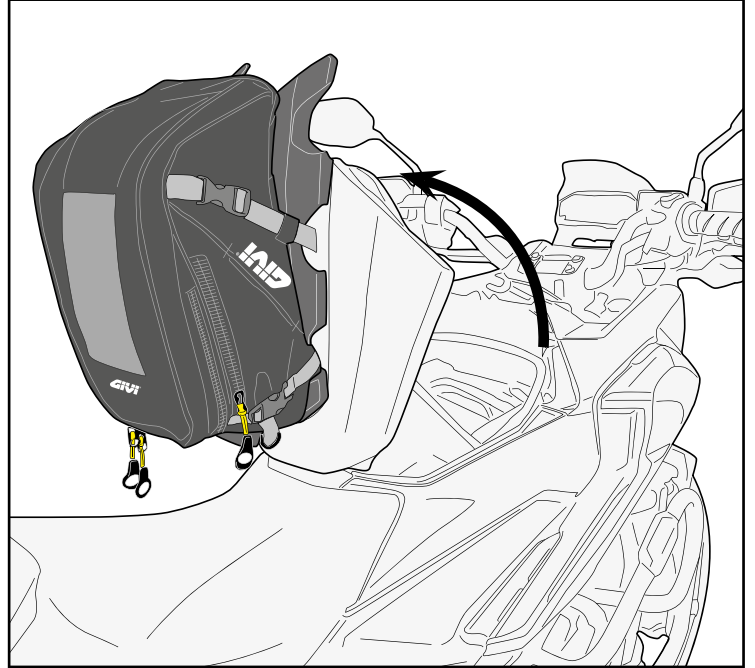

EA116

BORSA SPECIFICA - SPECIFIC BAG - SPEZIFISCHE TASCHEN -
SACOCHE SPÉCIFIQUE - BOLSA ESPECÍFICA - SACO ESPECÍFICO

HONDA NC 750X (16-17)