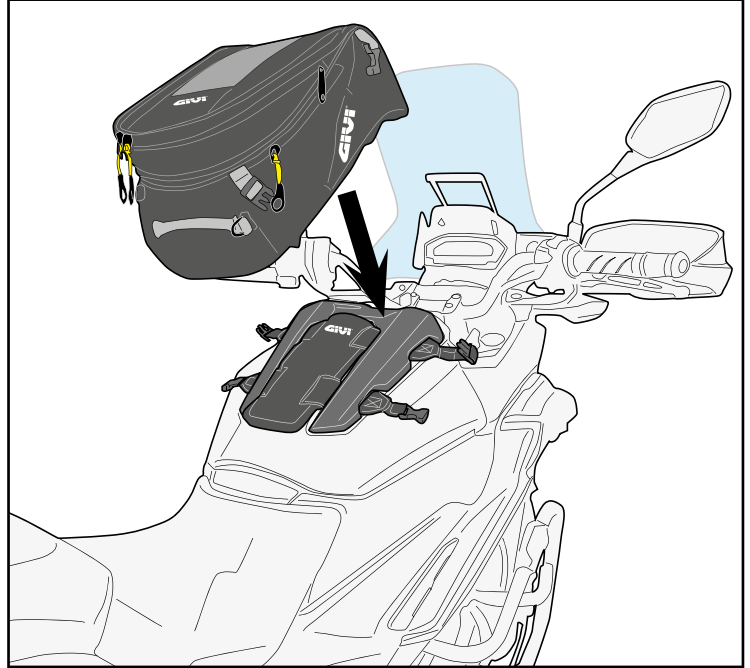

EA116

BORSA SPECIFICA - SPECIFIC BAG - SPEZIFISCHE TASCHE -
 SACOCHE SPÉCIFIQUE - BOLSA ESPECÍFICA - SACO ESPECÍFICO

HONDA NC 750X (16-17)

EA116

BORSA SPECIFICA - SPECIFIC BAG - SPEZIFISCHE TASCHE -
SACOCHE SPÉCIFIQUE - BOLSA ESPECÍFICA - SACO ESPECÍFICO

HONDA NC 750X (16-17)

EA116

BORSA SPECIFICA - SPECIFIC BAG - SPEZIFISCHE TASCHEN -
SACOCHE SPÉCIFIQUE - BOLSA ESPECÍFICA - SACO ESPECÍFICO

HONDA NC 750X (16-17)

EA116
BORSA SPECIFICA - SPECIFIC BAG - SPEZIFISCHE TASCHE -
SACOCHE SPÉCIFIQUE - BOLSA ESPECÍFICA - SACO ESPECÍFICO
HONDA NC 750X (16-17)