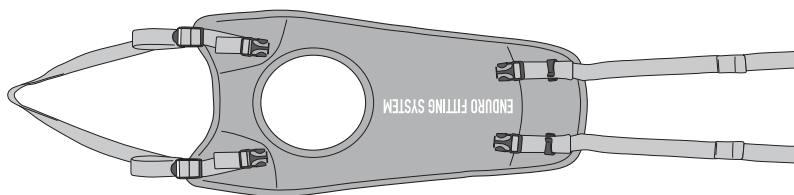

EA110B

BORSA ENDURO DA SERBAOTIO, CON BASE SPECIFICA - ENDURO BAG, WITH SPECIFIC BASE - ENDURO SACOCHE AVEC SPÉCIFIQUE BASE
ENDURO TANKTASCHE SPEZIFISCH - BOLSA PARA MOTOS ENDURO CON LA BASE ESPECÍFICA - SACO DE MOTOCICLETA COM A BASE ESPECÍFICA

R1200GS

HONDA XL 700V TRANSALP

YAMAHA XT 1200Z SUPER TENERÉ

KAWASAKI VERSYS 600

SUZUKI DL650 V-STROM