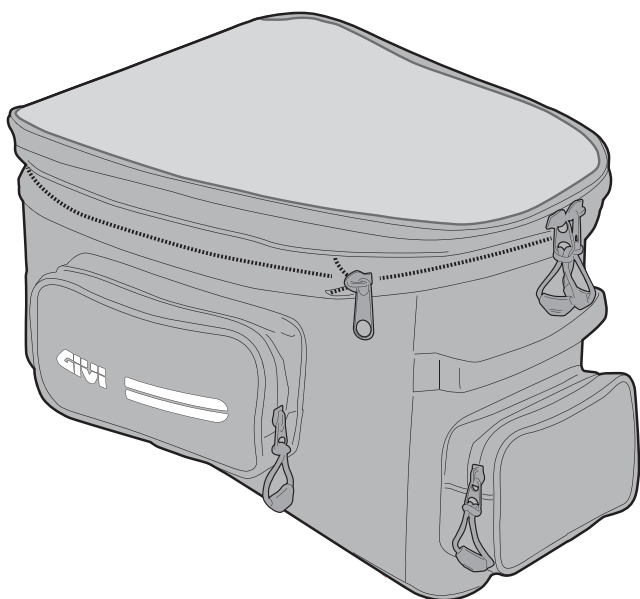

EA110B

BORSA ENDURO DA SERBAOTIO, CON BASE SPECIFICA - ENDURO BAG, WITH SPECIFIC BASE - ENDURO SACOCHE AVEC SPÉCIFIQUE BASE
ENDURO TANKTASCHE SPEZIFISCH - BOLSA PARA MOTOS ENDURO CON LA BASE ESPECÍFICA - SACO DE MOTOCICLETA COM A BASE ESPECÍFICA