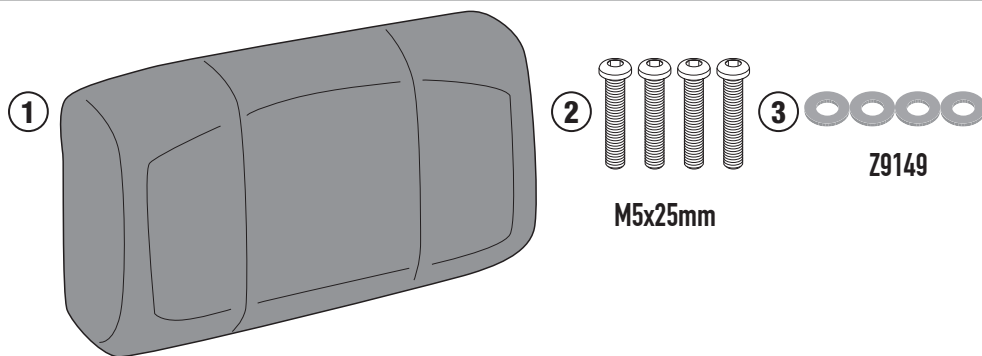

E208S

SCHIENALINO - BACKREST - DOSSERET BEIFAHRER-RÜCKENLEHNE - RESPALDO - ENCOSTO

N°	Descrizione	Caratteristiche	Codice	Quantità
1	Schienalino - Backrest Dossieret - Beifahrer-Rückenlehne Respaldo - Encosto	-	E208S	1
2	Vite - Screw Vis - Schraube Tornillo - Parafuso)	-	525TBEIX	4
3	Protezione Adesiva - Adhesive Protection Protection Adhesive - Schutzkleber Protección Adhesiva - Proteção Adesiva	-	Z9149	4
4	Particolari Inclusi nella ALA56 Components Included In The ALA56 Pièces Inclues Dans ALA56 Die Einzelnen Teile Sind Bei ALA56 Despieces Incluidos En El ALA56 Componentes incluidos na ALA56	-	-	-

E208S

SCHIENALINO - BACKREST - DOSSERET
BEIFAHRE-RÜCKENLEHNE - RESPALDO - ENCOSTO