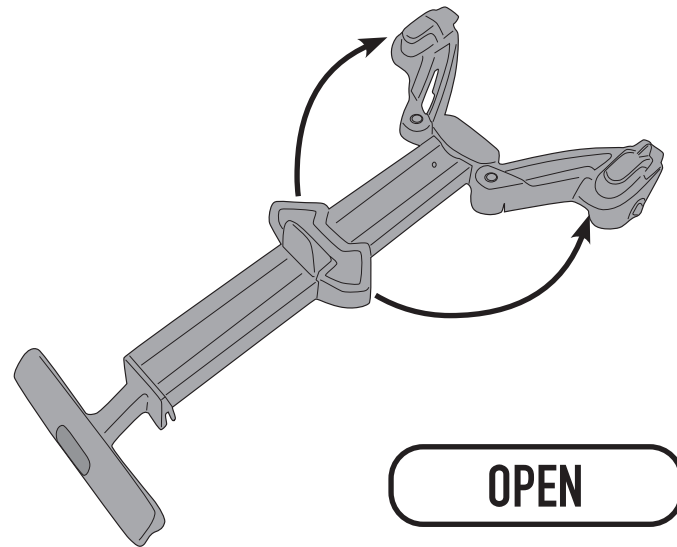

E206

BASE TROLLEY UNIVERSALE PER BAULETTI MONOKEY - UNIVERSAL TROLLEY BASE FOR MONOKEY CASES - BASE TROLLEY UNIVERSELLE POUR CASE MONOKEY -
BASE TROLLEY UNIVERSAL PARA MALETAS MONOKEY - UNIVERSAL TROLLEY BEFESTIGUNG FÜR MONOKEY KOFFER - TROLLEY UNIVERSAL PARA BAÚS TRASEIROS MONOKEY

IT: Compatibile con tutti i bauletti MONOKEY®.
Ruote con cuscinetti, antirumore, e sostituibili all'occorrenza
Maniglia estraibile di lunga escursione
EN: Compatible with all MONOKEY® topcases.
"Anti-noise", replaceable padded wheels
Handle with long retractable extension
FR: Compatible avec tous les top case MONOKEY®.
Roulettes anti-bruit sur palier, remplaçables
Poignées rétractable avec long déploiement