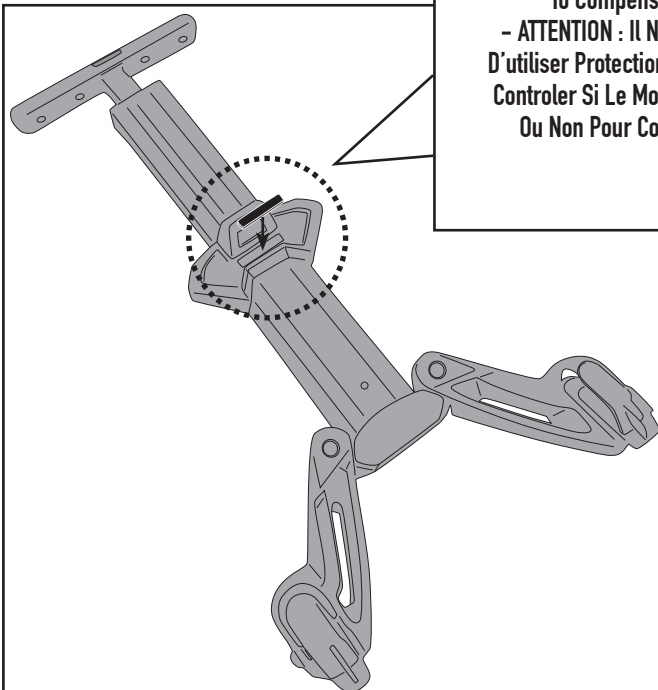

DE: Kompatibel mit allen Monokey Topcases.
Gepolsterte und auswechselbare Räder
Ausziehbarer Griff
ES: Compatible con todas las maletas MONOKEY®.
Ruedas con cojinetes, anti-ruido, y reemplazables si es necesario
Asa extraíble de larga extensión
PT: Compatível com todos os baús traseiros MONOKEY®.
Rodas Alcochoadas anti-ruido, substituíveis.
Alça com extensão longa retrátil

- ATTENZIONE : Protezione Adesiva.
Non E' Sempre Indispensabile Utilizzarla.
Verificare La Necessita' Per Compensare Eventuali
Tolleranze.
- CAUTION : It Is Not Always Necessary To Use The
Adhesive Protection. It Is Important To Check
Whether Mounting Requires Adhesive Protection
To Compensate For Any Tolerances.
- ATTENTION : Il N'est Pas Toujours Necessaire
D'utiliser Protection Adhesive. Il Est Important De
Controler Si Le Montage Requiert Son Utilisation
Ou Non Pour Compenser Un Jeu Eventuel .

- ACHTUNG: Schutzkleber.
Bitte Prüfen Sie Daher Bei
Der Montage, Ob Dieser Schutzkleber Zum Ausgleich
Von
Toleranzen Benötigt Wird.
- ATENCIÓN : Protección Adhesiva. No Es
Siempre Indispensable Utilizarla. Verificar En
Montaje La Necesidad De La Protección Adhesiva Para
Compensar Eventuales Tolerancias.
- CUIDADO : Nem Sempre É Necessário Utilizar Proteção
Adesiva. É Importante Verificar
Se A Montagem Exige Proteção Adesiva Para
Compensar Qualquer Tolerância.