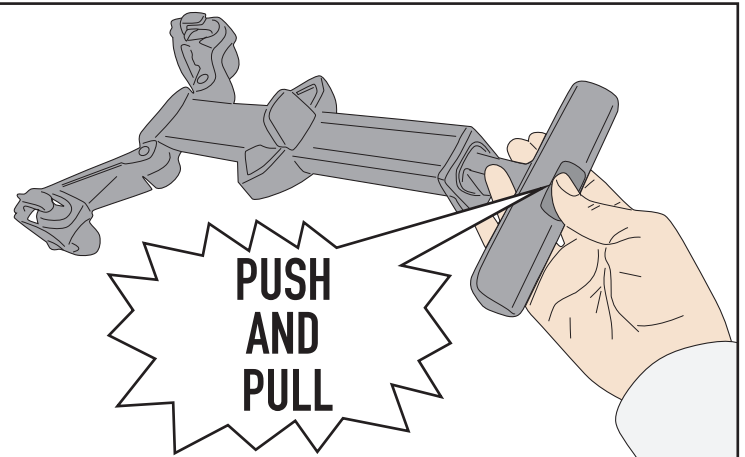

DE: Kompatibel mit allen Monokey Topcases.
Gepolsterte und auswechselbare Räder
Ausziehbarer Griff
ES: Compatible con todas las maletas MONOKEY®.
Ruedas con cojinetes, anti-ruido, y reemplazables si es necesario
Asa extraíble de larga extensión
PT: Compatível com todos os baús traseiros MONOKEY®.
Rodas Alcochoadas anti-ruido, substituíveis.
Alça com extensão longa retrátil

- ATTENZIONE : Protezione Adesiva.
Non E' Sempre Indispensabile Utilizzarla.
Verificare La Necessita' Per Compensare Eventuali
Tolleranze.
- CAUTION : It Is Not Always Necessary To Use The
Adhesive Protection. It Is Important To Check
Whether Mounting Requires Adhesive Protection
To Compensate For Any Tolerances.
- ATTENTION : Il N'est Pas Toujours Necessaire
D'utiliser Protection Adhesive. Il Est Important De
Controler Si Le Montage Requiert Son Utilisation
Ou Non Pour Compenser Un Jeu Eventuel .

- ACHTUNG: Schutzkleber.
Bitte Prüfen Sie Daher Bei
Der Montage, Ob Dieser Schutzkleber Zum Ausgleich
Von
Toleranzen Benötigt Wird.
- ATENCIÓN : Protección Adhesiva. No Es
Siempre Indispensable Utilizarla. Verificar En
Montaje La Necesidad De La Protección Adhesiva Para
Compensar Eventuales Tolerancias.
- CUIDADO : Nem Sempre É Necessário Utilizar Proteção
Adesiva. É Importante Verificar
Se A Montagem Exige Proteção Adesiva Para
Compensar Qualquer Tolerância.