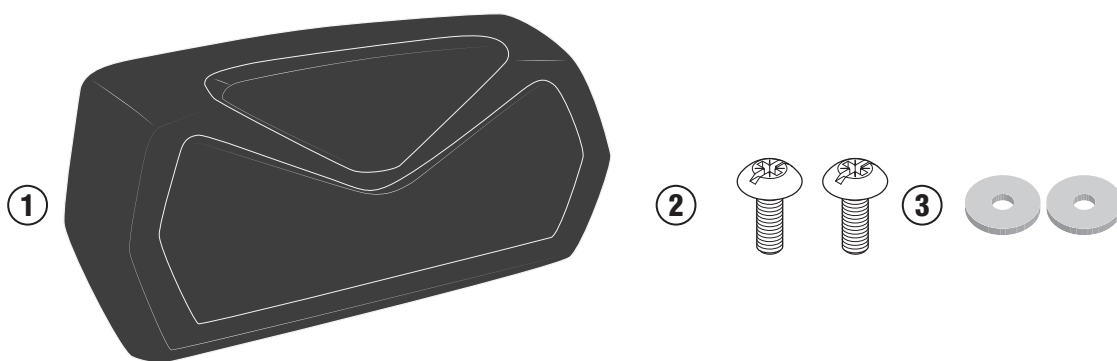

## SCHIENALINO - BACKREST - DOSSERET BEIFAHRER-RÜCKENLEHNE - RESPALDO - ENCOSTO

N°	Descrizione	Caratteristiche	Codice	Quantità
1	Schienalino - Backrest Dossieret - Beifahrer-Rückenlehne Respaldo - Encosto	-	-	1
2	Vite - Screw Vis - Schraube Tornillo - Parafuso	TL M6x16	616TL	2
3	Rondella In Gomma - Rubber Washer Rondelle En Caoutchouc - Gummi Scheibe Arandela De Goma - Arruela De Borracha	-	Z267	2

## SCHIENALINO - BACKREST - DOSSERET BEIFAHRER-RÜCKENLEHNE - RESPALDO - ENCOSTO

PUT A PIECE OF ADHESIVE TAPE  
TO KEEP IN POSITION  
THE TEMPLATE