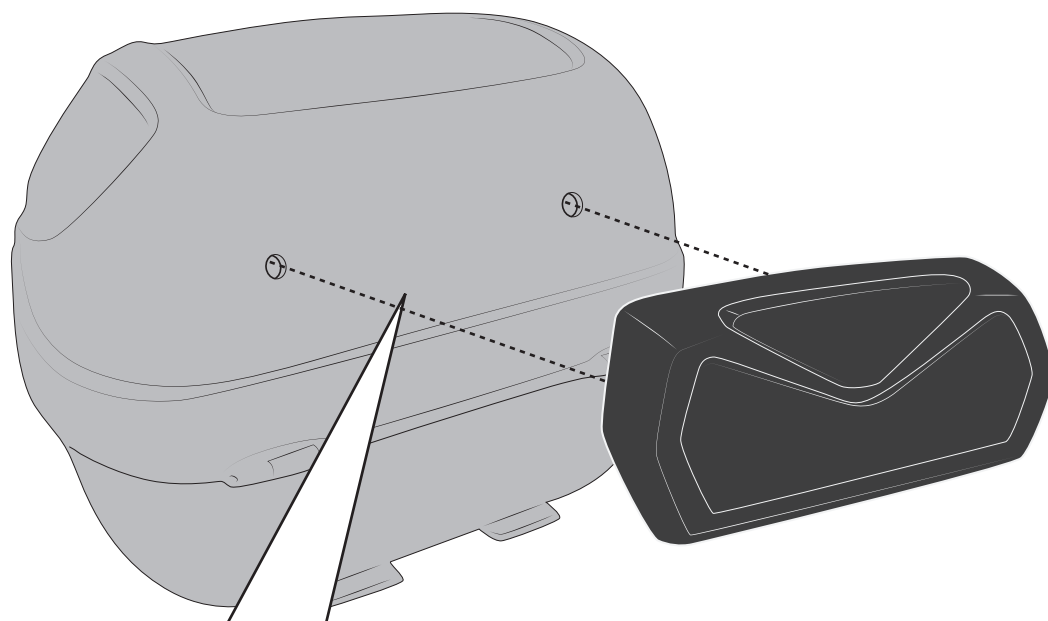

E197

SCHIENALINO - BACKREST - DOSSERET BEIFAHRER-RÜCKENLEHNE - RESPALDO - ENCOSTO

PUT A PIECE OF ADHESIVE TAPE
TO KEEP IN POSITION
THE TEMPLATE