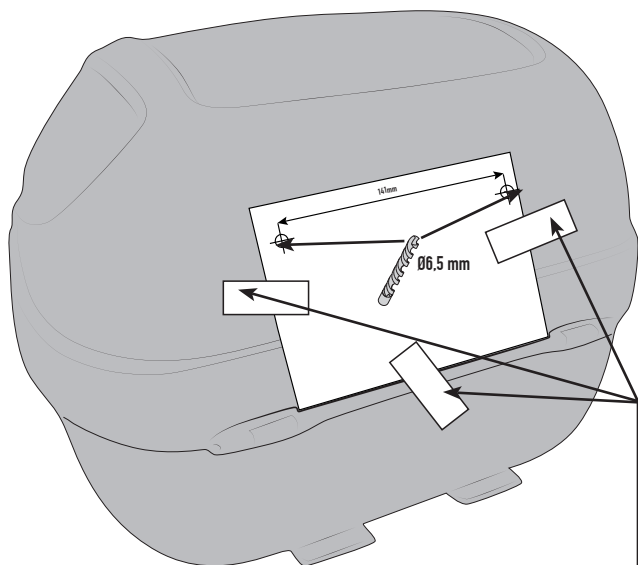

## SCHIENALINO - BACKREST - DOSSERET BEIFAHRER-RÜCKENLEHNE - RESPALDO - ENCOSTO

N°	Descrizione	Caratteristiche	Codice	Quantità
1	Schienalino - Backrest Dossieret - Beifahrer-Rückenlehne Respaldo - Encosto	-	-	1
2	Vite - Screw Vis - Schraube Tornillo - Parafuso	TL M6x16	616TL	2
3	Rondella In Gomma - Rubber Washer Rondelle En Caoutchouc - Gummi Scheibe Arandela De Goma - Arruela De Borracha	-	Z267	2

## SCHIENALINO - BACKREST - DOSSERET BEIFAHRER-RÜCKENLEHNE - RESPALDO - ENCOSTO

PUT A PIECE OF ADHESIVE TAPE  
TO KEEP IN POSITION  
THE TEMPLATE