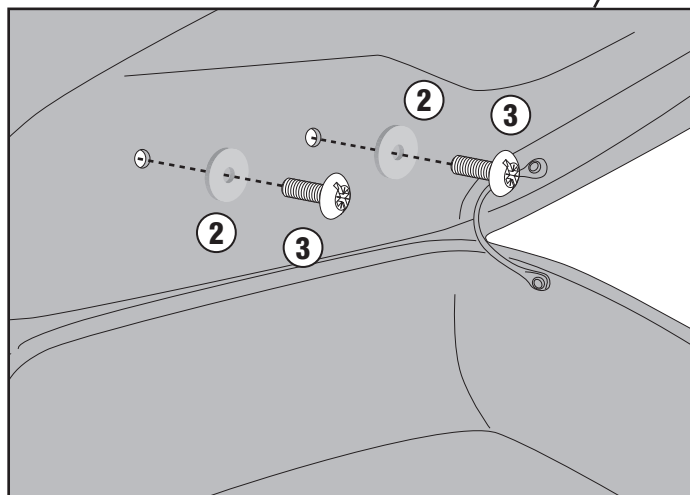

## SCHIENALINO - BACKREST - DOSSERET BEIFAHRER-RÜCKENLEHNE - RESPALDO - ENCOSTO

N°	Descrizione	Caratteristiche	Codice	Quantità
1	Schienalino - Backrest Dossieret - Beifahrer-Rückenlehne Respaldo - Encosto	-	-	1
2	Vite - Screw Vis - Schraube Tornillo - Parafuso	TL M6x16	616TL	2
3	Rondella In Gomma - Rubber Washer Rondelle En Caoutchouc - Gummi Scheibe Arandela De Goma - Arruela De Borracha	-	Z267	2

## SCHIENALINO - BACKREST - DOSSERET BEIFAHRER-RÜCKENLEHNE - RESPALDO - ENCOSTO

PUT A PIECE OF ADHESIVE TAPE  
TO KEEP IN POSITION  
THE TEMPLATE