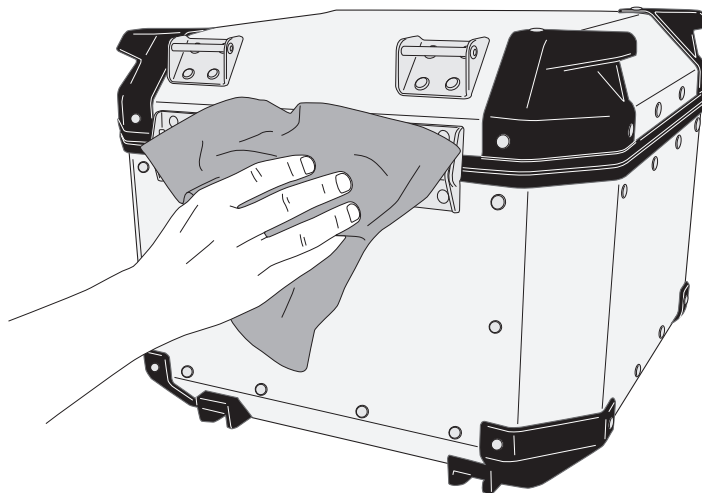

ATTENZIONE: PRIMA DI APPLICARE LO SCHIENALINO PULIRE ACCURATAMENTE LA SUPERFICIE

ATTENTION: THOROUGHLY CLEAN THE CASE, BEFORE APPLYING THE BACKREST.

ACHTUNG: BEVOR SIE DAS RÜCKENPOLSTER AUFKLEBEN, REINIGEN SIE BITTE SORGFÄLTIG DIE OBERFLÄCHE DES KOFFERS