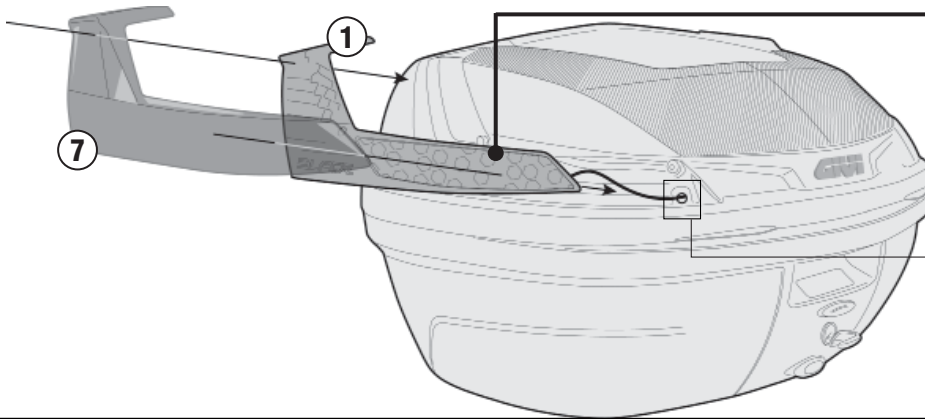

ISTRUZIONI DI MONTAGGIO - MOUNTING INSTRUCTIONS
INSTRUCTIONS DE MONTAGE - BAUANLEITUNG - INSTRUCCIONES
DE MONTAJE