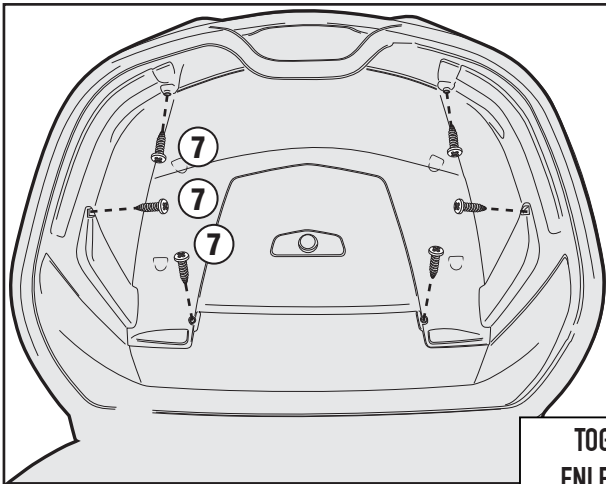

E126

KIT LUCI STOP PER - STOP LIGHT KIT FOR - KIT LUMIÈRE DE STOP POUR - BREMSLICHTER FÜR - KIT LUCES-STOP PARA
B47 BLADE

TOGLIERE - REMOVE
ENLEVER - ENTFERNEN
QUITAR