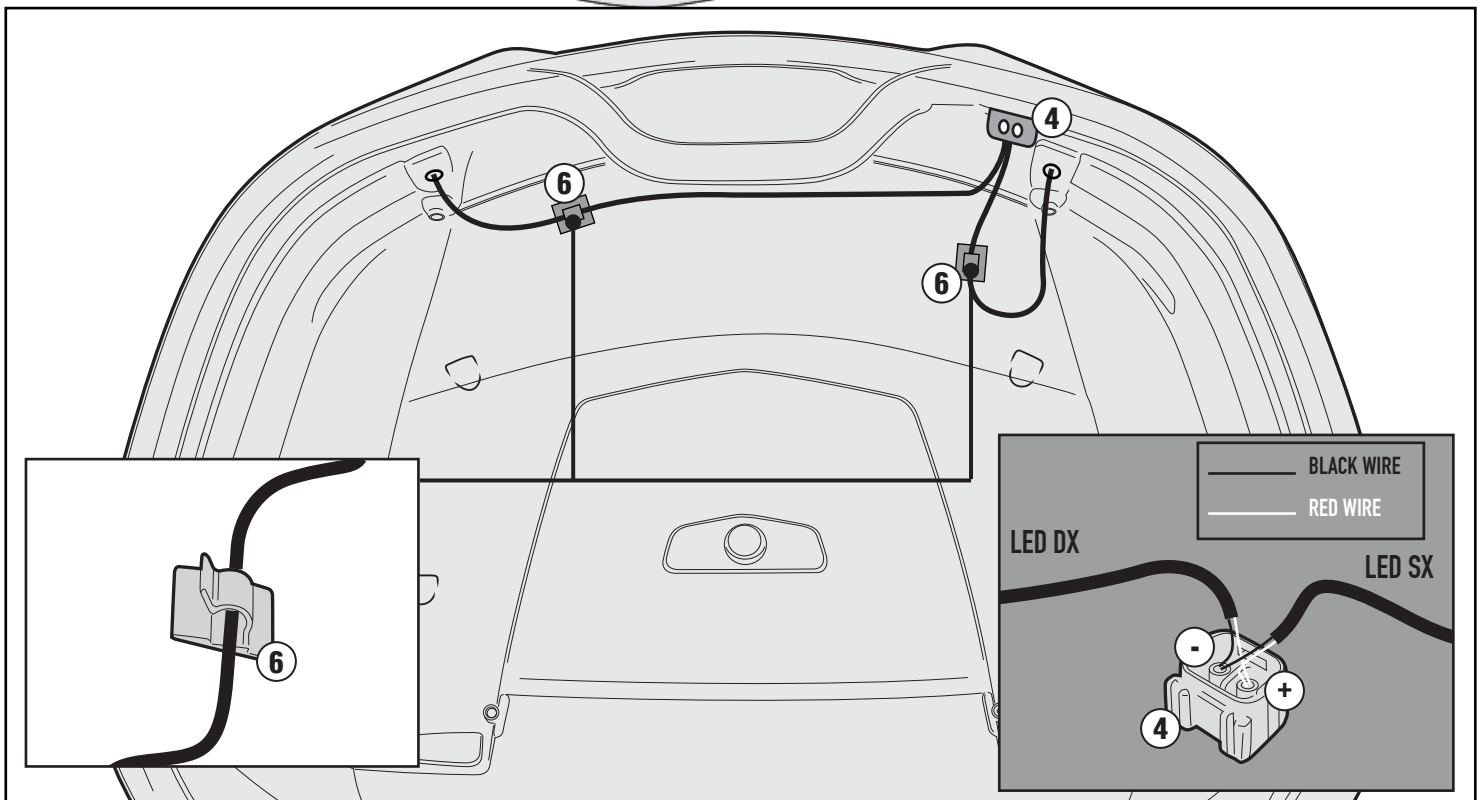

ISTRUZIONI DI MONTAGGIO - MOUNTING INSTRUCTIONS
INSTRUCTIONS DE MONTAGE - BAUANLEITUNG - INSTRUCCIONES
DE MONTAJE