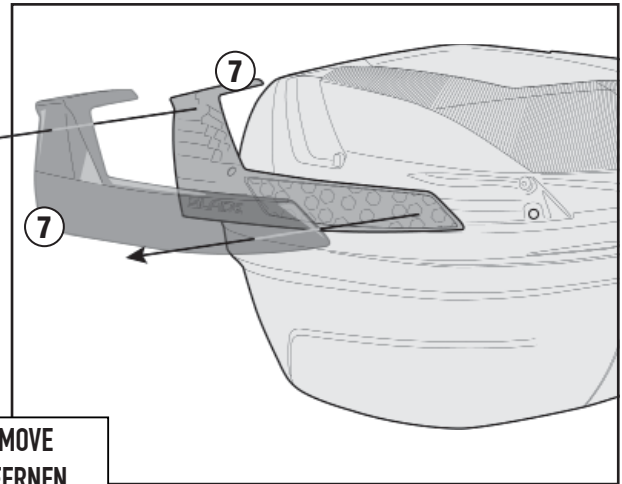

E126

KIT LUCI STOP PER - STOP LIGHT KIT FOR - KIT LUMIÈRE DE STOP POUR - BREMSLICHTER FÜR - KIT LUCES-STOP PARA
B47 BLADE

TOGLIERE - REMOVE
ENLEVER - ENTFERNEN
QUITAR