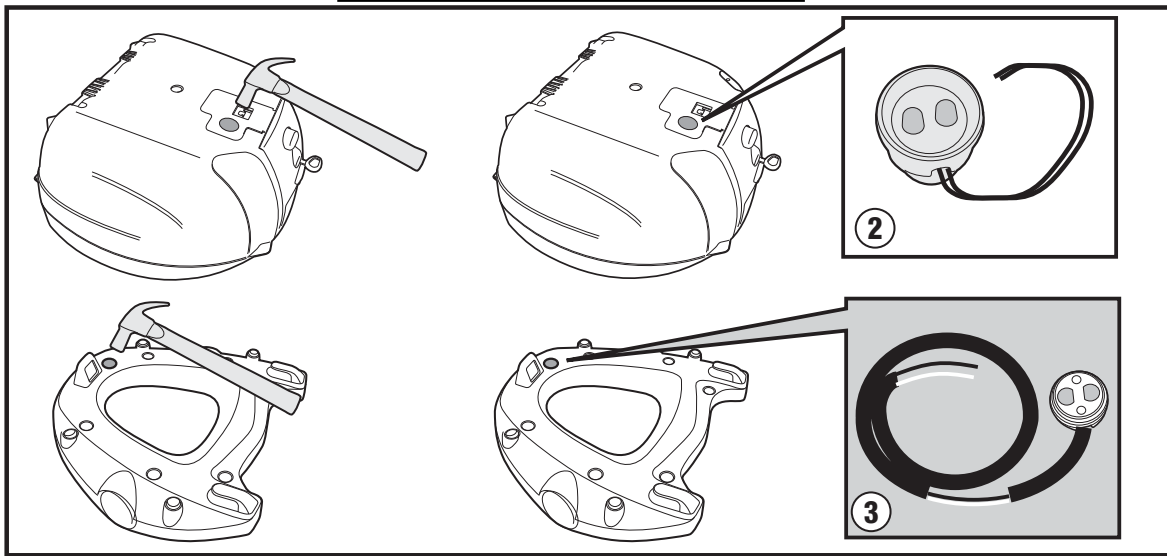

# E126

KIT LUCI STOP PER - STOP LIGHT KIT FOR - KIT LUMIÈRE DE STOP POUR - BREMSLICHTER FÜR - KIT LUCES-STOP PARA  
**B47 BLADE**

TOGLIERE - REMOVE  
ENLEVER - ENTFERNEN  
QUITAR

ISTRUZIONI DI MONTAGGIO - MOUNTING INSTRUCTIONS  
INSTRUCTIONS DE MONTAGE - BAUANLEITUNG - INSTRUCCIONES  
DE MONTAJE

# E126

KIT LUCI STOP PER - STOP LIGHT KIT FOR - KIT LUMIÈRE DE STOP POUR - BREMSLICHTER FÜR - KIT LUCES-STOP PARA  
**B47 BLADE**

**SOLO-ONLY-NUR-SEUL-SÓLO  
E126**

**ATTENZIONE:**

Far combaciare le polarità tra piastra - fondo e coperchio