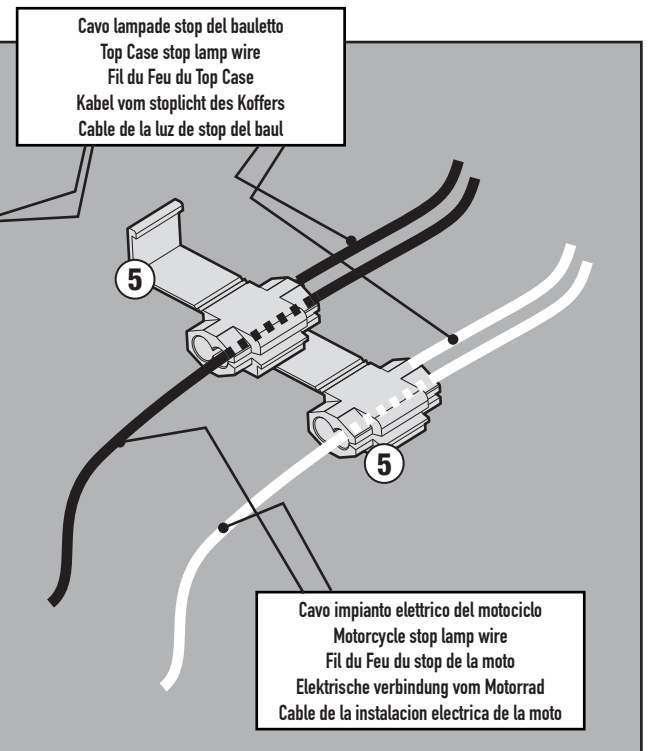

# E126

KIT LUCI STOP PER - STOP LIGHT KIT FOR - KIT LUMIÈRE DE STOP POUR - BREMSLICHTER FÜR - KIT LUCES-STOP PARA  
**B47 BLADE**

TOGLIERE - REMOVE  
ENLEVER - ENTFERNEN  
QUITAR

ISTRUZIONI DI MONTAGGIO - MOUNTING INSTRUCTIONS  
INSTRUCTIONS DE MONTAGE - BAUANLEITUNG - INSTRUCCIONES  
DE MONTAJE

# E126

KIT LUCI STOP PER - STOP LIGHT KIT FOR - KIT LUMIÈRE DE STOP POUR - BREMSLICHTER FÜR - KIT LUCES-STOP PARA  
**B47 BLADE**

**SOLO-ONLY-NUR-SEUL-SÓLO  
E126**

**ATTENZIONE:**

Far combaciare le polarità tra piastra - fondo e coperchio

**WARNING:**

Match the polarity between the plate - bottom and cover

**AVERTISSEMENT:**

Correspondre la polarité entre la plaque - fond et le couvercle

**ACHTUNG:**

Spiel der Polarität zwischen der Platte - Boden und Deckel

**ADVERTENCIA:**

La polaridad entre la placa - parte inferior y la cubierta