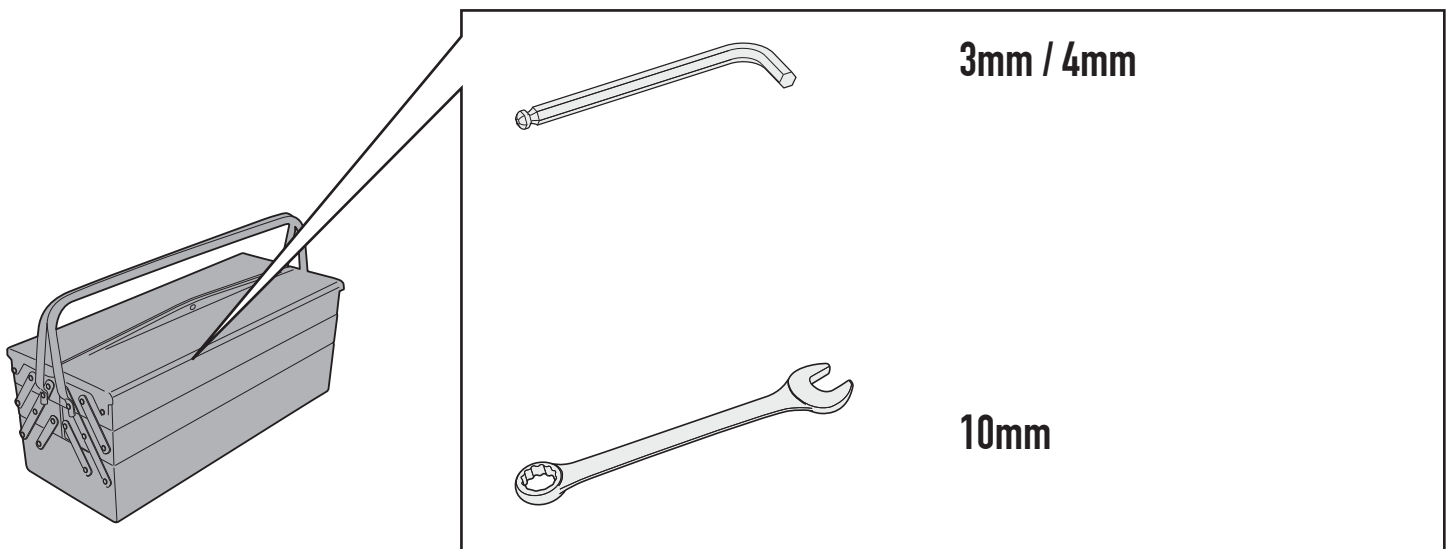

D7710KIT – D7710KITK

SCHERMO SPECIFICO – SPECIFIC SCREEN – ÉCRAN SPECIFIQUE – SPEZIFISCHEN BLIDSCHIRM – PANTALLA ESPECIFICA – TELA ESPECIFICA

KTM 790 ADVENTURE (2019)/ KTM 790 ADVENTURE R (2019)

N°	Descrizione/Description	Caratteristiche/Features	Codice/Code	Quantità/Quantity
1	Supporto - Support - Support Halterung - Soporte - Apoio	-	GL4313	1
2	Supporto laterale - Lateral support - Untere Halterung Support latéral - Soporte lateral - Suporte lateral	-	GL4314SX GL4314DX	2(Right;Left)
3	Vite - Screw Vis - Schraube Tornillo - Parafuso	TBEI M5x30	530TBEI	2
4	Vite - Screw Vis - Schraube Tornillo - Parafuso	TBEI M5x25	525TBEI	2
5	Vite - Screw Vis - Schraube Tornillo - Parafuso	TBEIFL M6x20	620TBEIFL	8
6	Rondella spaccata - Split washer Scheibe - Rondelle fendue Arandela seccionada - Arruela Dentada	Foro 5mm	Z1049	4
7	Rondella - Washer Rondelle - Scheibe Arandela - Arruela	Foro 5mm	515RON	4
8	Rondella In Gomma - Rubber Washer Rondelle En Gomme - Gummischeibe Arandela De Goma - Arruela De Borracha	Foro 6mm/ Esterno 16mm/ Sp.2mm	ORONG	8
9	Distanziale - Spacer Entretoise - Distanzstueck Distanciador - Espaçador	Ø18x17 Foro 8,5mm	C18L17F8,5T	2
10	Distanziale - Spacer Entretoise - Distanzstueck Distanciador - Espaçador	-	V064	2
11	Dado - Bolt - Erou Mutter - Tuerca - Porca	Dado Autobloccante Flangiato M6 (H. 9mm)	6DADIAFLN	8
12	Tappo - Cap Fiche - Stecker Enchufe - Capa	-	10COP	8
13	Componenti Originali - Original Parts Parties Originales - Original Bauteile Componentes Originales - Componentes Originais	-	-	-
14	Schermo Specifico - Specific Screen Écran Spécifique - Spezifischen Bildschirm Pantalla Especifica - Tela Especifica	-	-	-

D7710KIT - D7710KITK

SCHERMO SPECIFICO – SPECIFIC SCREEN – ÉCRAN SPECIFIQUE – SPEZIFISCHEN BLIDSCHIRM – PANTALLA ESPECIFICA – TELA ESPECIFICA

KTM 790 ADVENTURE (2019)/ KTM 790 ADVENTURE R (2019)