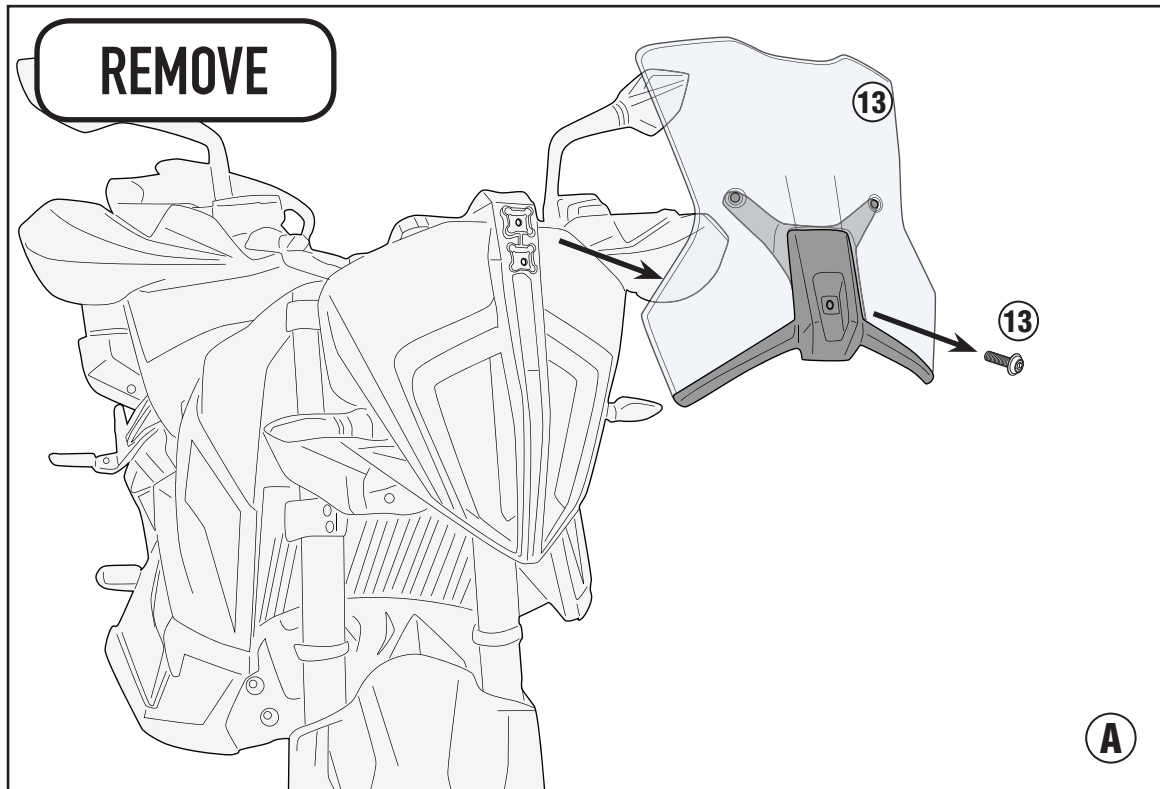

D7710KIT - D7710KITK

SCHERMO SPECIFICO – SPECIFIC SCREEN – ÉCRAN SPECIFIQUE – SPEZIFISCHEN BLIDSCHIRM – PANTALLA ESPECIFICA – TELA ESPECIFICA

KTM 790 ADVENTURE (2019)/ KTM 790 ADVENTURE R (2019)