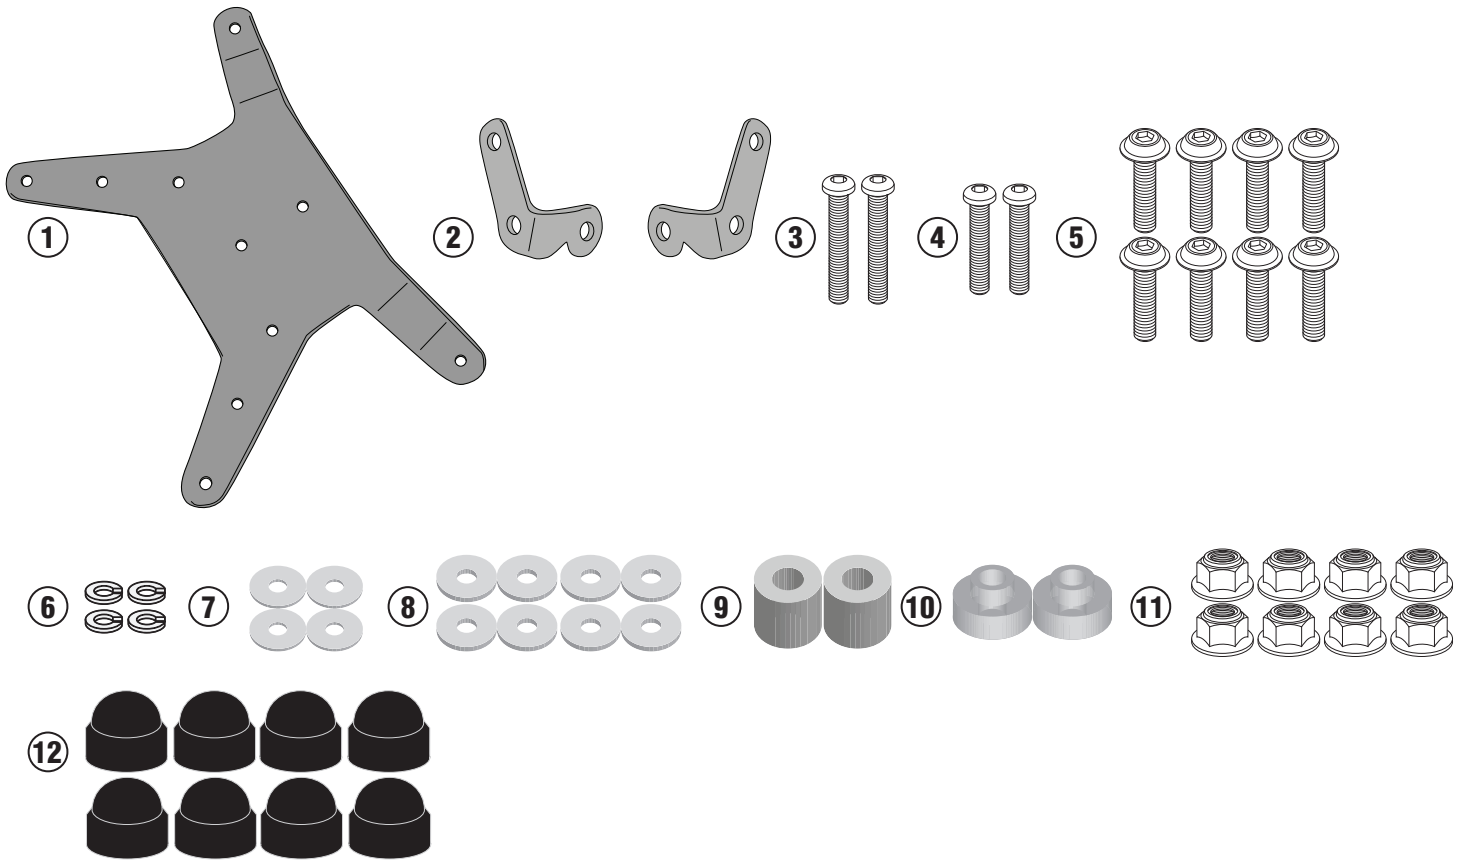

D7710KIT – D7710KITK

SCHERMO SPECIFICO – SPECIFIC SCREEN – ÉCRAN SPECIFIQUE – SPEZIFISCHEN BLIDSCHIRM – PANTALLA ESPECIFICA – TELA ESPECIFICA

KTM 790 ADVENTURE (2019)/ KTM 790 ADVENTURE R (2019)

N°	Descrizione/Description	Caratteristiche/Features	Codice/Code	Quantità/Quantity
1	Supporto - Support - Support Halterung - Soporte - Apoio	-	GL4313	1
2	Supporto laterale - Lateral support - Untere Halterung Support latéral - Soporte lateral - Suporte lateral	-	GL4314SX GL4314DX	2(Right;Left)
3	Vite - Screw Vis - Schraube Tornillo - Parafuso	TBEI M5x30	530TBEI	2
4	Vite - Screw Vis - Schraube Tornillo - Parafuso	TBEI M5x25	525TBEI	2
5	Vite - Screw Vis - Schraube Tornillo - Parafuso	TBEIFL M6x20	620TBEIFL	8
6	Rondella spaccata - Split washer Scheibe - Rondelle fendue Arandela seccionada - Arruela Dentada	Foro 5mm	Z1049	4
7	Rondella - Washer Rondelle - Scheibe Arandela - Arruela	Foro 5mm	515RON	4
8	Rondella In Gomma - Rubber Washer Rondelle En Gomme - Gummischeibe Arandela De Goma - Arruela De Borracha	Foro 6mm/ Esterno 16mm/ Sp.2mm	ORONG	8
9	Distanziale - Spacer Entretoise - Distanzstueck Distanciador - Espaçador	Ø18x17 Foro 8,5mm	C18L17F8,5T	2
10	Distanziale - Spacer Entretoise - Distanzstueck Distanciador - Espaçador	-	V064	2
11	Dado - Bolt - Erou Mutter - Tuerca - Porca	Dado Autobloccante Flangiato M6 (H. 9mm)	6DADIAFLN	8
12	Tappo - Cap Fiche - Stecker Enchufe - Capa	-	10COP	8
13	Componenti Originali - Original Parts Parties Originales - Original Bauteile Componentes Originales - Componentes Originais	-	-	-
14	Schermo Specifico - Specific Screen Écran Spécifique - Spezifischen Bildschirm Pantalla Especifica - Tela Especifica	-	-	-

D7710KIT - D7710KITK

SCHERMO SPECIFICO – SPECIFIC SCREEN – ÉCRAN SPECIFIQUE – SPEZIFISCHEN BLIDSCHIRM – PANTALLA ESPECIFICA – TELA ESPECIFICA

KTM 790 ADVENTURE (2019)/ KTM 790 ADVENTURE R (2019)

D7710KIT - D7710KITK