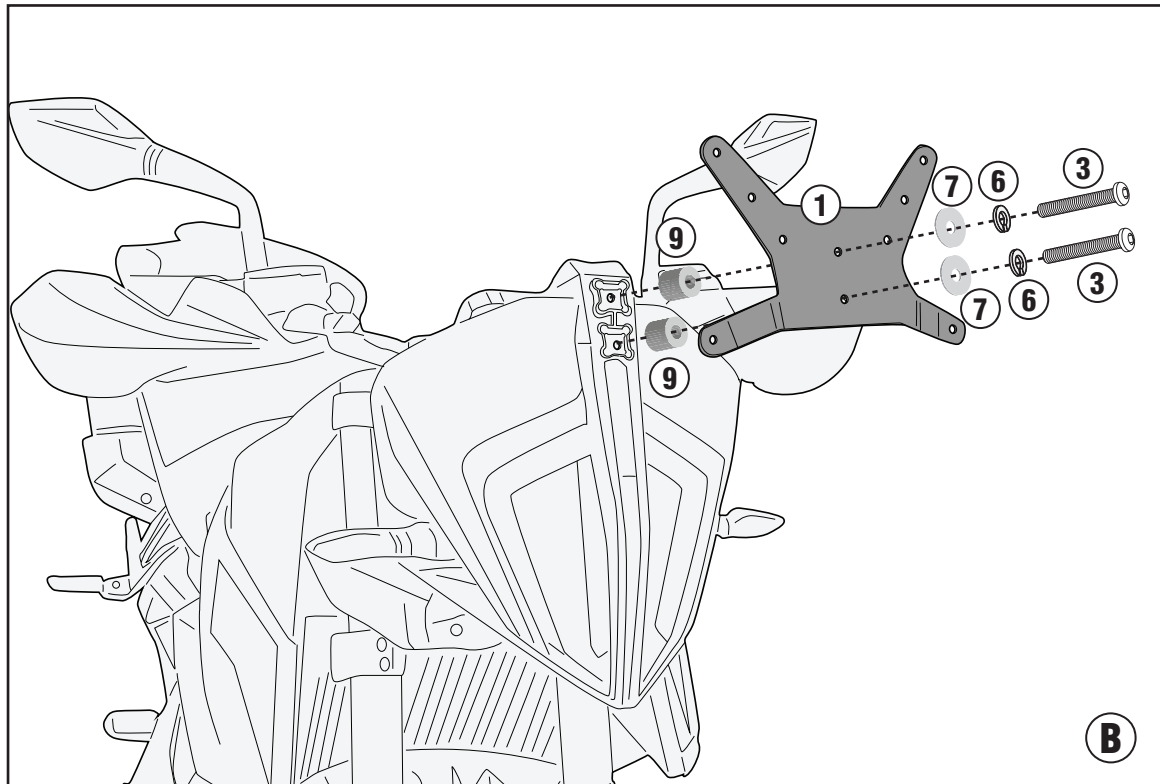

D7710KIT - D7710KITK

SCHERMO SPECIFICO – SPECIFIC SCREEN – ÉCRAN SPECIFIQUE – SPEZIFISCHEN BLIDSCHIRM – PANTALLA ESPECIFICA – TELA ESPECIFICA

KTM 790 ADVENTURE (2019)/ KTM 790 ADVENTURE R (2019)