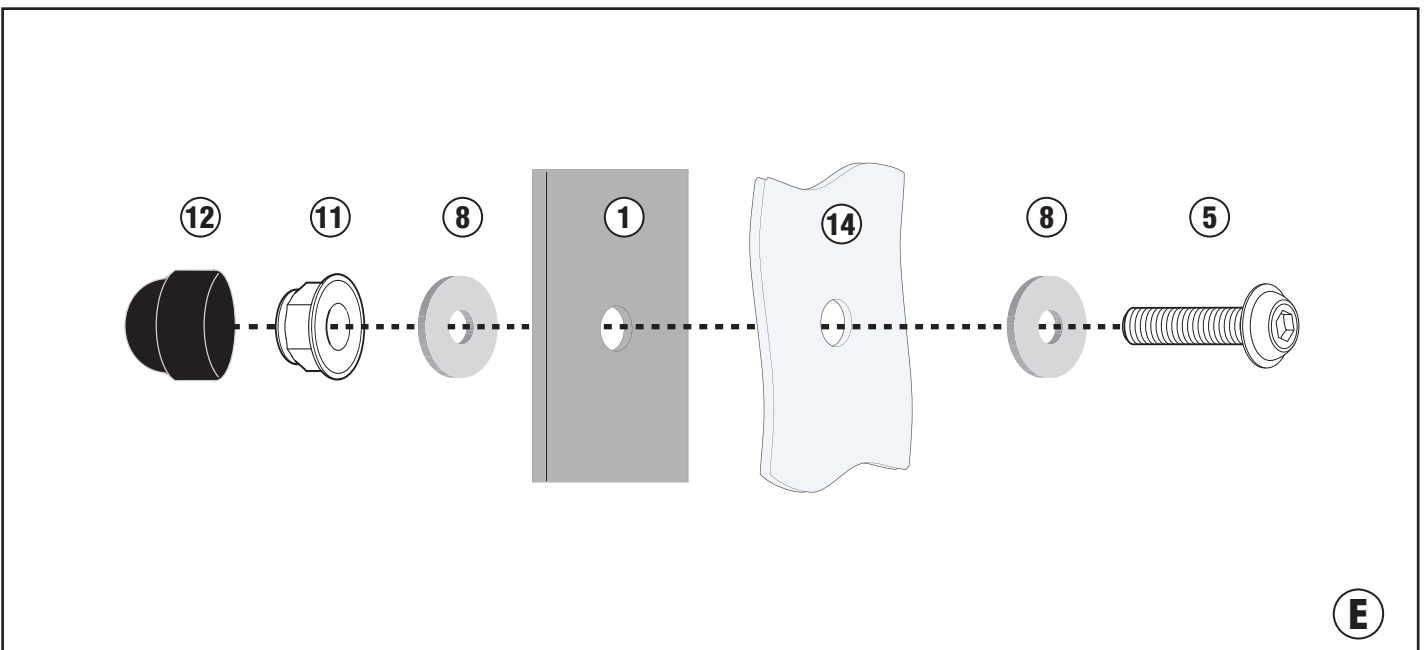

D7710KIT - D7710KITK

SCHERMO SPECIFICO – SPECIFIC SCREEN – ÉCRAN SPECIFIQUE – SPEZIFISCHEN BLIDSCHIRM – PANTALLA ESPECIFICA – TELA ESPECIFICA

KTM 790 ADVENTURE (2019)/ KTM 790 ADVENTURE R (2019)

E