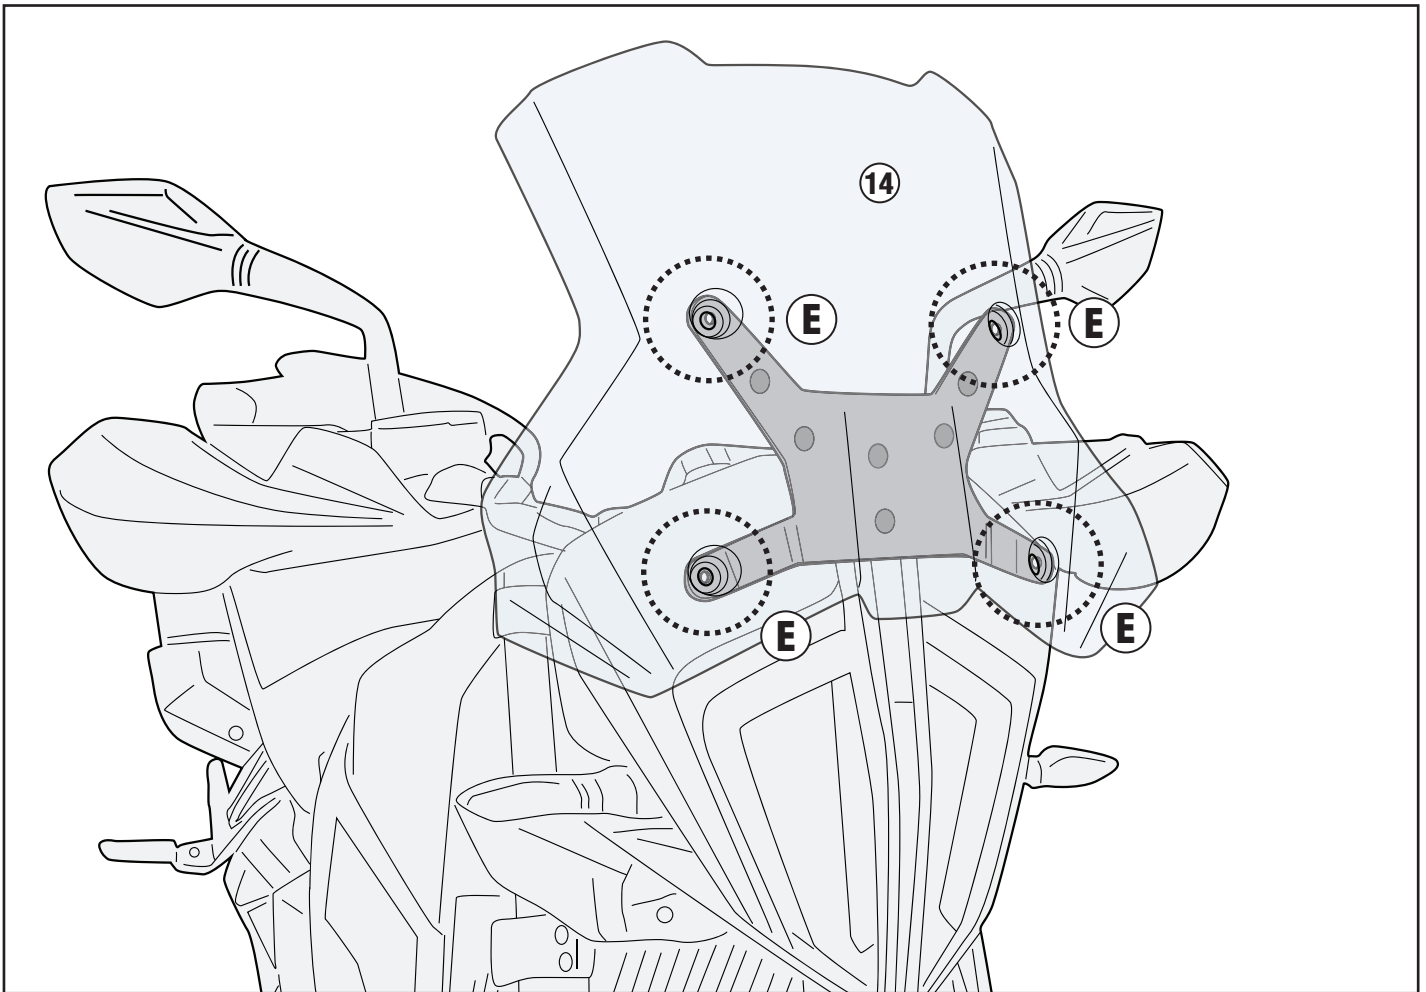

D7710KIT - D7710KITK

SCHERMO SPECIFICO – SPECIFIC SCREEN – ÉCRAN SPECIFIQUE – SPEZIFISCHEN BLIDSCHIRM – PANTALLA ESPECIFICA – TELA ESPECIFICA

KTM 790 ADVENTURE (2019)/ KTM 790 ADVENTURE R (2019)

E