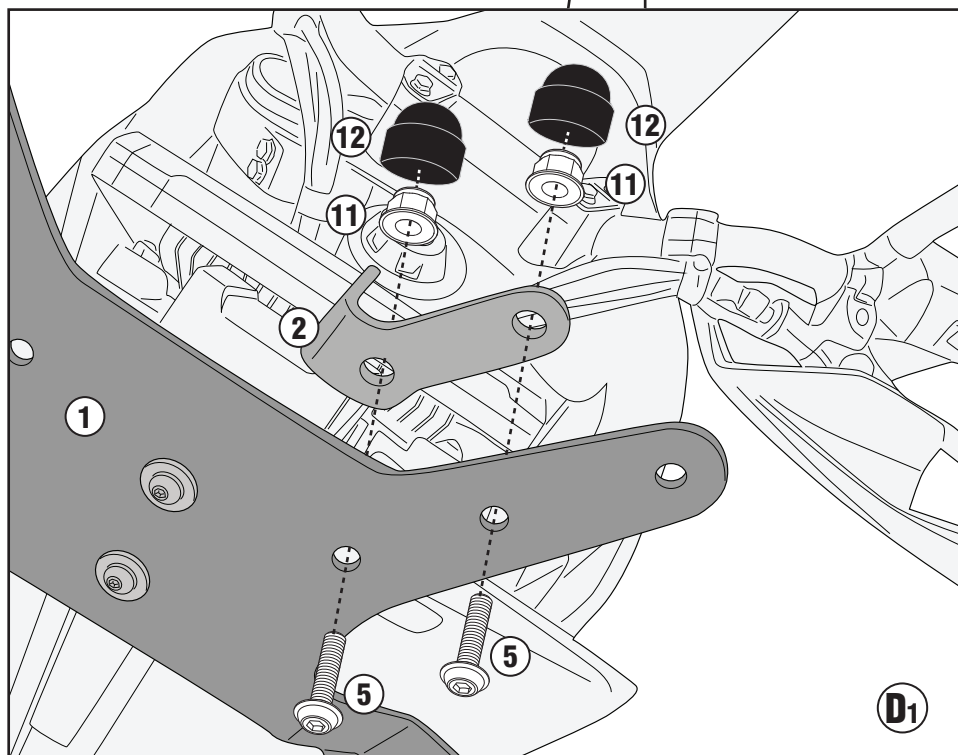

D7710KIT - D7710KITK

SCHERMO SPECIFICO – SPECIFIC SCREEN – ÉCRAN SPECIFIQUE – SPEZIFISCHEN BLIDSCHIRM – PANTALLA ESPECIFICA – TELA ESPECIFICA

KTM 790 ADVENTURE (2019)/ KTM 790 ADVENTURE R (2019)