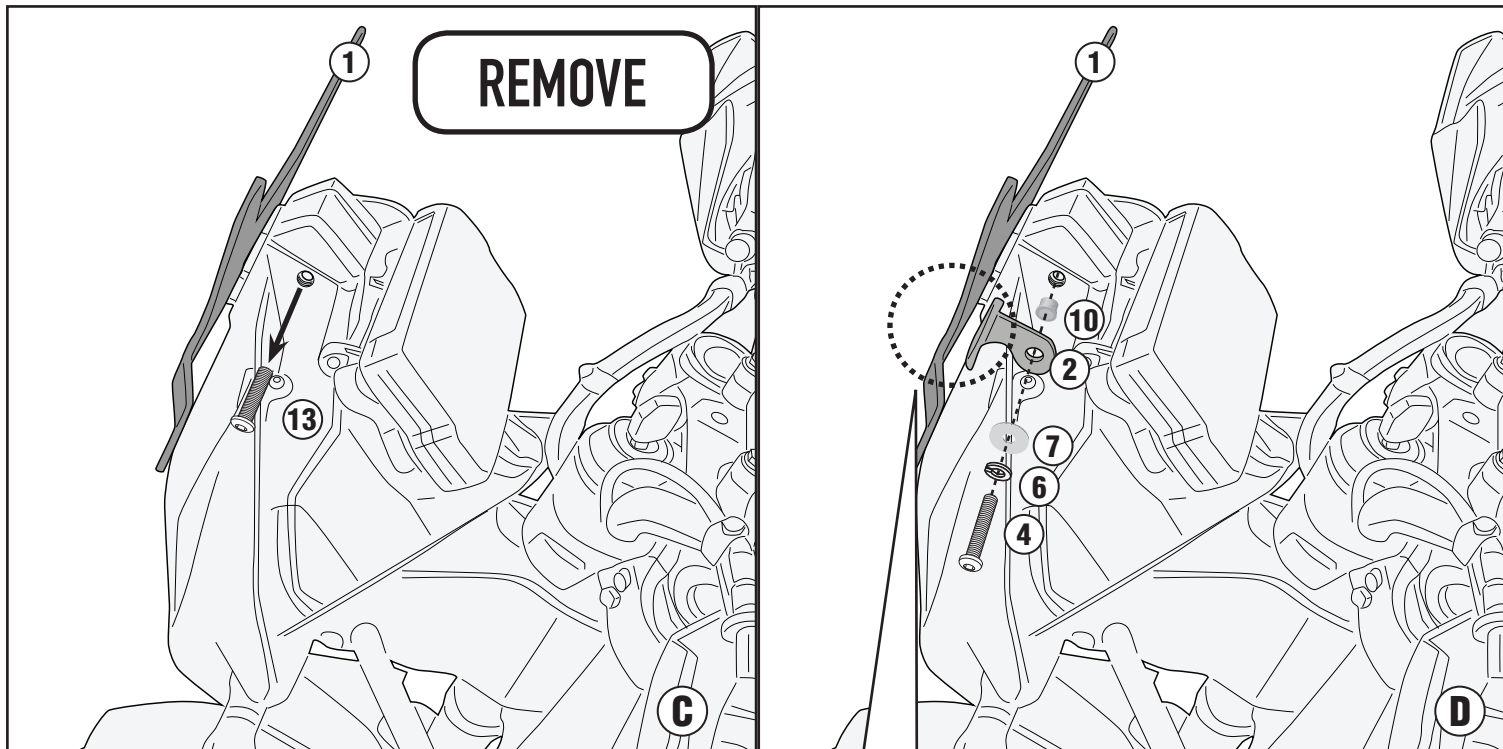

D7710KIT - D7710KITK

SCHERMO SPECIFICO – SPECIFIC SCREEN – ÉCRAN SPECIFIQUE – SPEZIFISCHEN BLIDSCHIRM – PANTALLA ESPECIFICA – TELA ESPECIFICA

KTM 790 ADVENTURE (2019)/ KTM 790 ADVENTURE R (2019)