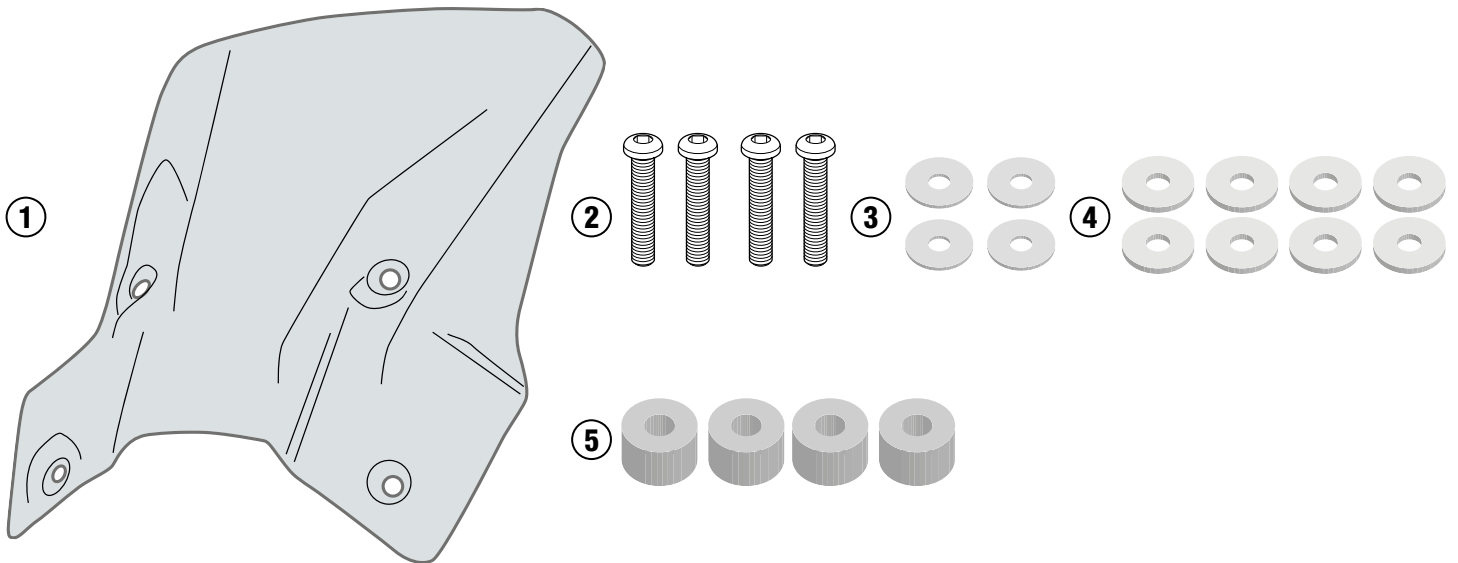

D7706S - KD7706S/ D7706ST - KD7706ST

SCHERMO SPECIFICO – SPECIFIC SCREEN – ÉCRAN SPECIFIQUE – SPEZIFISCHEN BLIDSCHIRM – PANTALLA ESPECIFICA – TELA ESPECIFICA

KTM 1290 SUPER ADVENTURE S (2017)

| N° | Descrizione | Caratteristiche | Codice | Quantità |
|----|---|-------------------|----------------|----------|
| 1 | Schermo Specifico - Specific Screen Écran Spécifique - Spezifischen Bildschirm Pantalla Especifica - Tela Especifica | - | D7706S/D7706ST | 1 |
| 2 | Vite - Screw Vis - Schraube Tornillo - Parafuso | TBEIFX M5X25 | 525TBEIFX | 4 |
| 3 | Rondella - Washer Rondelle - Scheibe Arandela - Arruela | - | 515RON | 4 |
| 4 | Rondella In Gomma - Rubber Washer Rondelle En Gomme - Gummischeibe Arandela De Goma - Arruela De Borracha | 6X16X2 | ORONG | 8 |
| 5 | Distanziale - Spacer Entretoise - Distanzstueck Distanciador - Espaçado | Ø16x10 Foro 6.5mm | C16L10F6,5T | 4 |
| 6 | Componenti Originali - Original Parts Parties Originales - Original Bauteile Componentes Originales - Componentes Originais | - | - | - |

ISTRUZIONI DI MONTAGGIO - MOUNTING INSTRUCTIONS
INSTRUCTIONS DE MONTAGE - BAUANLEITUNG
INSTRUCCIONES DE MONTAJE - INSTRUÇÕES DE MONTAGEM

D7706S - KD7706S/ D7706ST - KD7706ST

SCHERMO SPECIFICO - SPECIFIC SCREEN - ÉCRAN SPECIFIQUE - SPEZIFISCHEN BLIDSCHIRM - PANTALLA ESPECIFICA - TELA ESPECIFICA

KTM 1290 SUPER ADVENTURE S (2017)

D7706S - KD7706S/ D7706ST - KD7706ST

SCHERMO SPECIFICO - SPECIFIC SCREEN - ÉCRAN SPECIFIQUE - SPEZIFISCHEN BLIDSCHIRM - PANTALLA ESPECIFICA - TELA ESPECIFICA

KTM 1290 SUPER ADVENTURE S (2017)