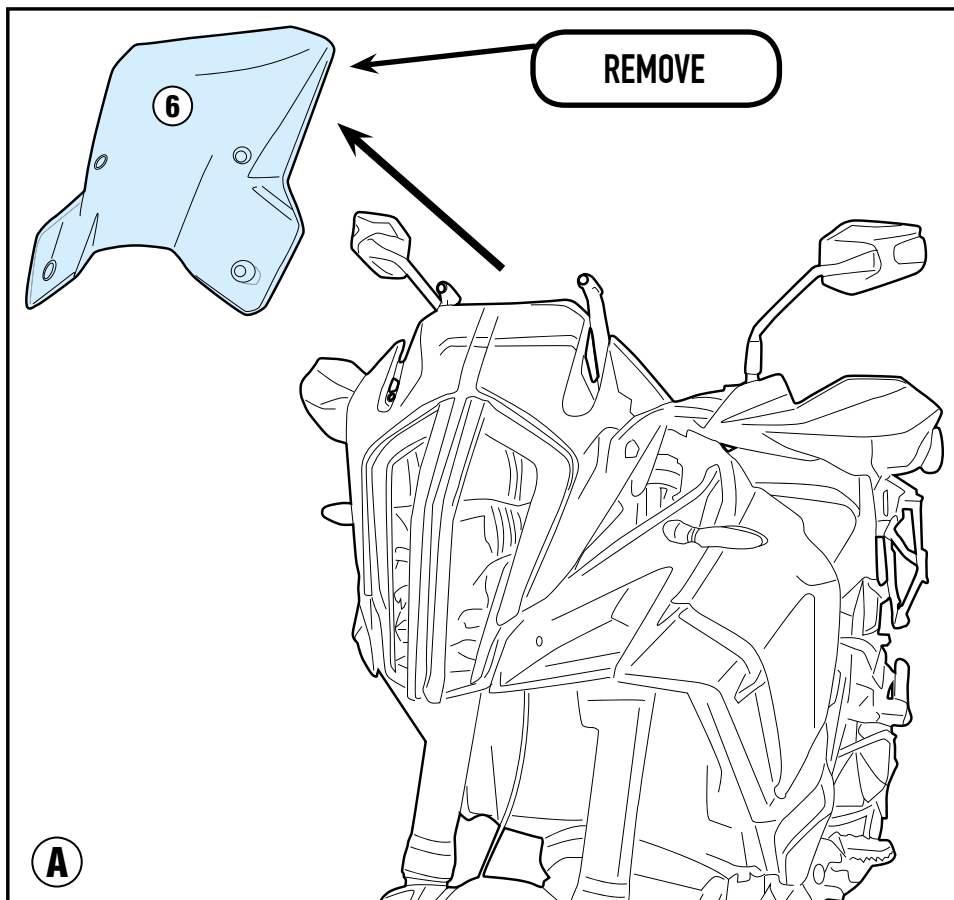

D7706S - KD7706S/ D7706ST - KD7706ST

SCHERMO SPECIFICO – SPECIFIC SCREEN – ÉCRAN SPECIFIQUE – SPEZIFISCHEN BLIDSCHIRM – PANTALLA ESPECIFICA – TELA ESPECIFICA

KTM 1290 SUPER ADVENTURE S (2017)

| N° | Descrizione | Caratteristiche | Codice | Quantità |
|----|---|-------------------|----------------|----------|
| 1 | Schermo Specifico - Specific Screen Écran Spécifique - Spezifischen Bildschirm Pantalla Especifica - Tela Especifica | - | D7706S/D7706ST | 1 |
| 2 | Vite - Screw Vis - Schraube Tornillo - Parafuso | TBEIFX M5X25 | 525TBEIFX | 4 |
| 3 | Rondella - Washer Rondelle - Scheibe Arandela - Arruela | - | 515RON | 4 |
| 4 | Rondella In Gomma - Rubber Washer Rondelle En Gomme - Gummischeibe Arandela De Goma - Arruela De Borracha | 6X16X2 | ORONG | 8 |
| 5 | Distanziale - Spacer Entretoise - Distanzstueck Distanciador - Espaçado | Ø16x10 Foro 6.5mm | C16L10F6,5T | 4 |
| 6 | Componenti Originali - Original Parts Parties Originales - Original Bauteile Componentes Originales - Componentes Originais | - | - | - |

ISTRUZIONI DI MONTAGGIO - MOUNTING INSTRUCTIONS
INSTRUCTIONS DE MONTAGE - BAUANLEITUNG
INSTRUCCIONES DE MONTAJE - INSTRUÇÕES DE MONTAGEM

D7706S - KD7706S/ D7706ST - KD7706ST

SCHERMO SPECIFICO - SPECIFIC SCREEN - ÉCRAN SPECIFIQUE - SPEZIFISCHEN BLIDSCHIRM - PANTALLA ESPECIFICA - TELA ESPECIFICA

KTM 1290 SUPER ADVENTURE S (2017)

D7706S - KD7706S/ D7706ST - KD7706ST

SCHERMO SPECIFICO - SPECIFIC SCREEN - ÉCRAN SPECIFIQUE - SPEZIFISCHEN BLIDSCHIRM - PANTALLA ESPECIFICA - TELA ESPECIFICA

KTM 1290 SUPER ADVENTURE S (2017)