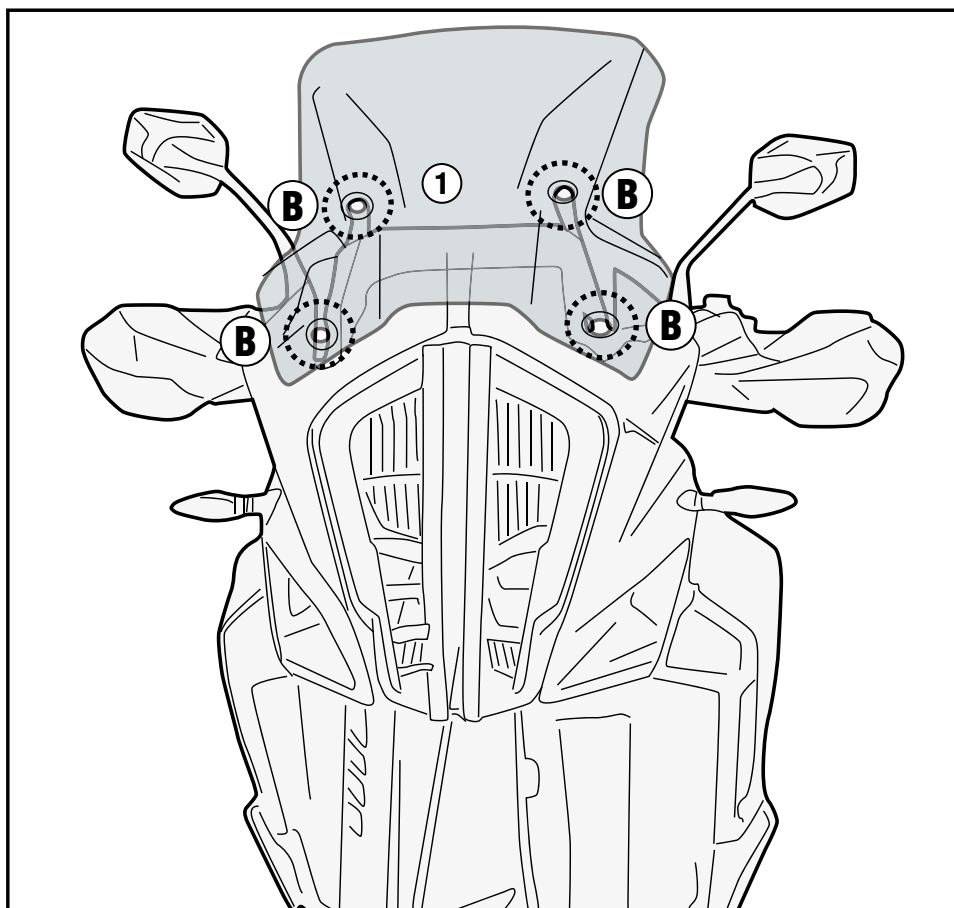

D7706S - KD7706S/ D7706ST - KD7706ST

SCHERMO SPECIFICO – SPECIFIC SCREEN – ÉCRAN SPECIFIQUE – SPEZIFISCHEN BLIDSCHIRM – PANTALLA ESPECIFICA – TELA ESPECIFICA

KTM 1290 SUPER ADVENTURE S (2017)

| N° | Descrizione | Caratteristiche | Codice | Quantità |
|----|---|-------------------|----------------|----------|
| 1 | Schermo Specifico - Specific Screen Écran Spécifique - Spezifischen Bildschirm Pantalla Especifica - Tela Especifica | - | D7706S/D7706ST | 1 |
| 2 | Vite - Screw Vis - Schraube Tornillo - Parafuso | TBEIFX M5X25 | 525TBEIFX | 4 |
| 3 | Rondella - Washer Rondelle - Scheibe Arandela - Arruela | - | 515RON | 4 |
| 4 | Rondella In Gomma - Rubber Washer Rondelle En Gomme - Gummischeibe Arandela De Goma - Arruela De Borracha | 6X16X2 | ORONG | 8 |
| 5 | Distanziale - Spacer Entretoise - Distanzstueck Distanciador - Espaçado | Ø16x10 Foro 6.5mm | C16L10F6,5T | 4 |
| 6 | Componenti Originali - Original Parts Parties Originales - Original Bauteile Componentes Originales - Componentes Originais | - | - | - |

ISTRUZIONI DI MONTAGGIO - MOUNTING INSTRUCTIONS
INSTRUCTIONS DE MONTAGE - BAUANLEITUNG
INSTRUCCIONES DE MONTAJE - INSTRUÇÕES DE MONTAGEM

D7706S - KD7706S/ D7706ST - KD7706ST

SCHERMO SPECIFICO - SPECIFIC SCREEN - ÉCRAN SPECIFIQUE - SPEZIFISCHEN BLIDSCHIRM - PANTALLA ESPECIFICA - TELA ESPECIFICA

KTM 1290 SUPER ADVENTURE S (2017)

D7706S - KD7706S/ D7706ST - KD7706ST

SCHERMO SPECIFICO - SPECIFIC SCREEN - ÉCRAN SPECIFIQUE - SPEZIFISCHEN BLIDSCHIRM - PANTALLA ESPECIFICA - TELA ESPECIFICA

KTM 1290 SUPER ADVENTURE S (2017)