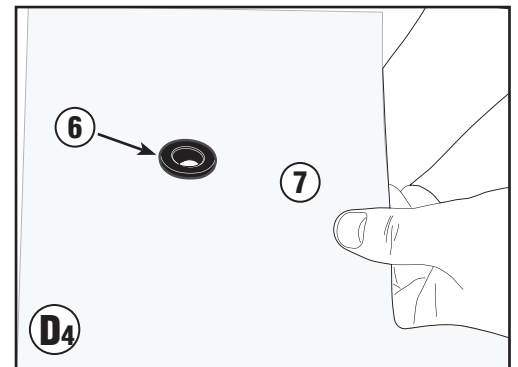

D5132KIT - D5132KITK

ATTACCHI SPECIFICI PER - SPECIFIC FITTING KIT FOR - KIT DE MONTAGE SPECIFIQUE POUR
SPEZIFISCHER MONTAGEKIT FÜR - ANCLAJE ESPECÍFICO PARA - ANCORADOURO ESPECÍFICO

BMW C 400 GT (2019)