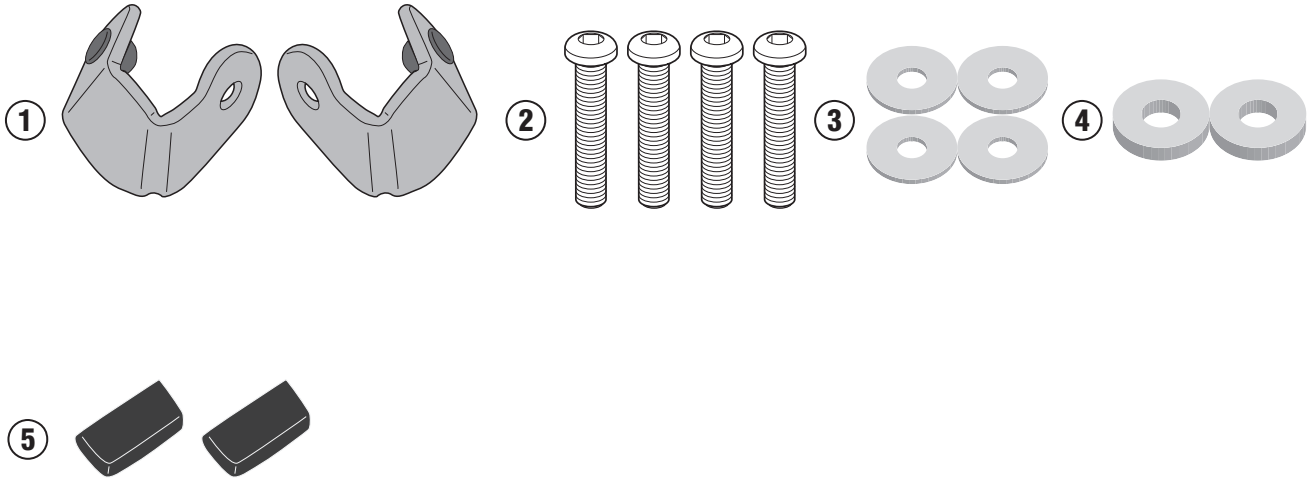

D5132KIT - D5132KITK

ATTACCHI SPECIFICI PER - SPECIFIC FITTING KIT FOR - KIT DE MONTAGE SPECIFIQUE POUR
SPEZIFISCHER MONTAGEKIT FÜR - ANCLAJE ESPECÍFICO PARA - ANCORADOURO ESPECÍFICO

BMW C 400 GT (2019)

N°	Descrizione	Caratteristiche	Codice	Quantità
1	Supporto - Support - Support Halterung - Soporte - Apoio	-	GL4218DXV GL4218SXV	2(Right; Left)
2	Vite - Screw Vis - Schraube Tornillo - Parafuso	TBEIFX M5X25	525TBEIFX	4
3	Rondella Inox - Stainless Steel Washer Rondelle Inox - Rostfreie Unterlegscheibe Aus Stahl Arandela Inox - Arruela Lisa De Aço Inox	Foro Ø5/ Esterno Ø15	515RONX	4
4	Distanziale - Spacer Entretoise - Distanzstueck Distanciador - Espaçador	Ø16x3 Foro 6,5mm	C16L3F6,5T	2
5	MOUSSE	-	Z298	2
6	Componenti Originali - Original Parts Parties Originales - Original Bauteile Componentes Originales - Componentes Originais	-	-	-
7	Schermo Specifico - Specific Screen Écran Spécifique - Spezifischen Bildschirm Pantalla Específica - Tela Específica	-	5132DT	-