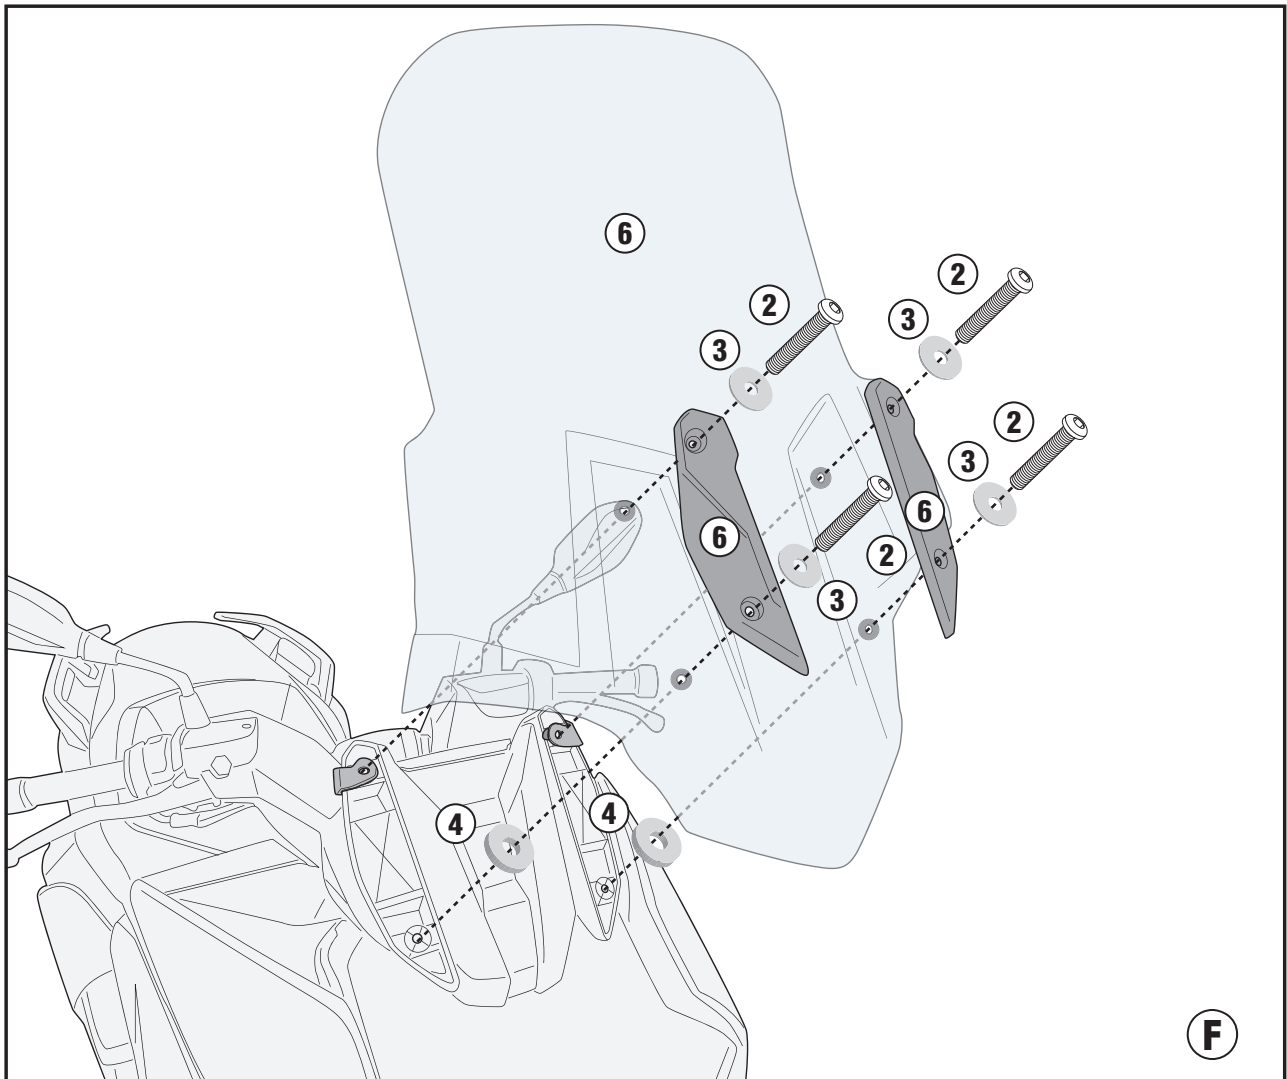

D5132KIT - D5132KITK

ATTACCHI SPECIFICI PER - SPECIFIC FITTING KIT FOR - KIT DE MONTAGE SPECIFIQUE POUR
SPEZIFISCHER MONTAGEKIT FÜR - ANCLAJE ESPECÍFICO PARA - ANCORADOURO ESPECÍFICO

BMW C 400 GT (2019)

ISTRUZIONI DI MONTAGGIO - MOUNTING INSTRUCTIONS
INSTRUCCIONES DE MONTAJE - BAUANLEITUNG
INSTRUCCIONES DE MONTAJE - INSTRUÇÕES DE MONTAGEM