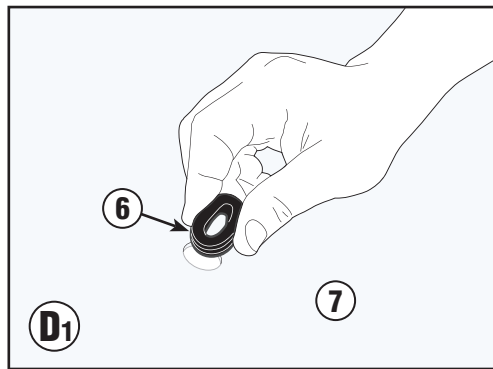

D5132KIT - D5132KITK

ATTACCHI SPECIFICI PER - SPECIFIC FITTING KIT FOR - KIT DE MONTAGE SPECIFIQUE POUR
SPEZIFISCHER MONTAGEKIT FÜR - ANCLAJE ESPECÍFICO PARA - ANCORADOURO ESPECÍFICO

BMW C 400 GT (2019)