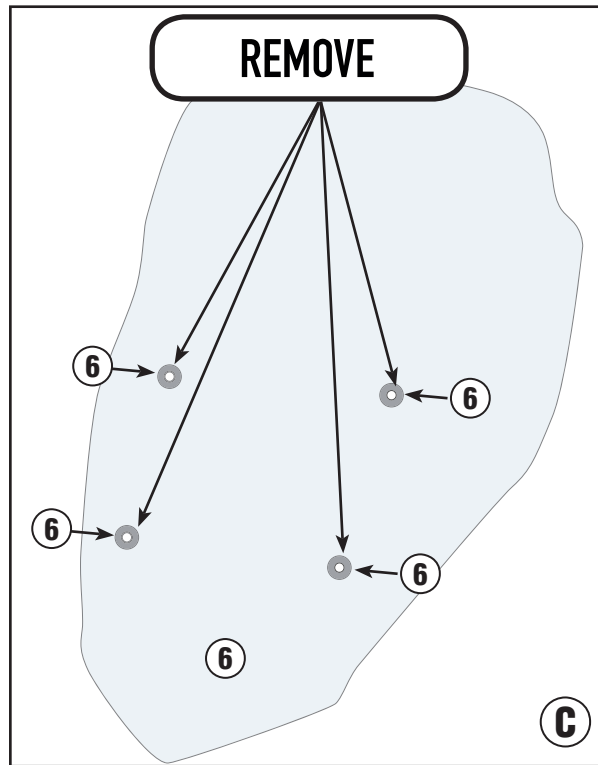

D5132KIT - D5132KITK

ATTACCHI SPECIFICI PER - SPECIFIC FITTING KIT FOR - KIT DE MONTAGE SPECIFIQUE POUR
SPEZIFISCHER MONTAGEKIT FÜR - ANCLAJE ESPECÍFICO PARA - ANCORADOURO ESPECÍFICO

BMW C 400 GT (2019)