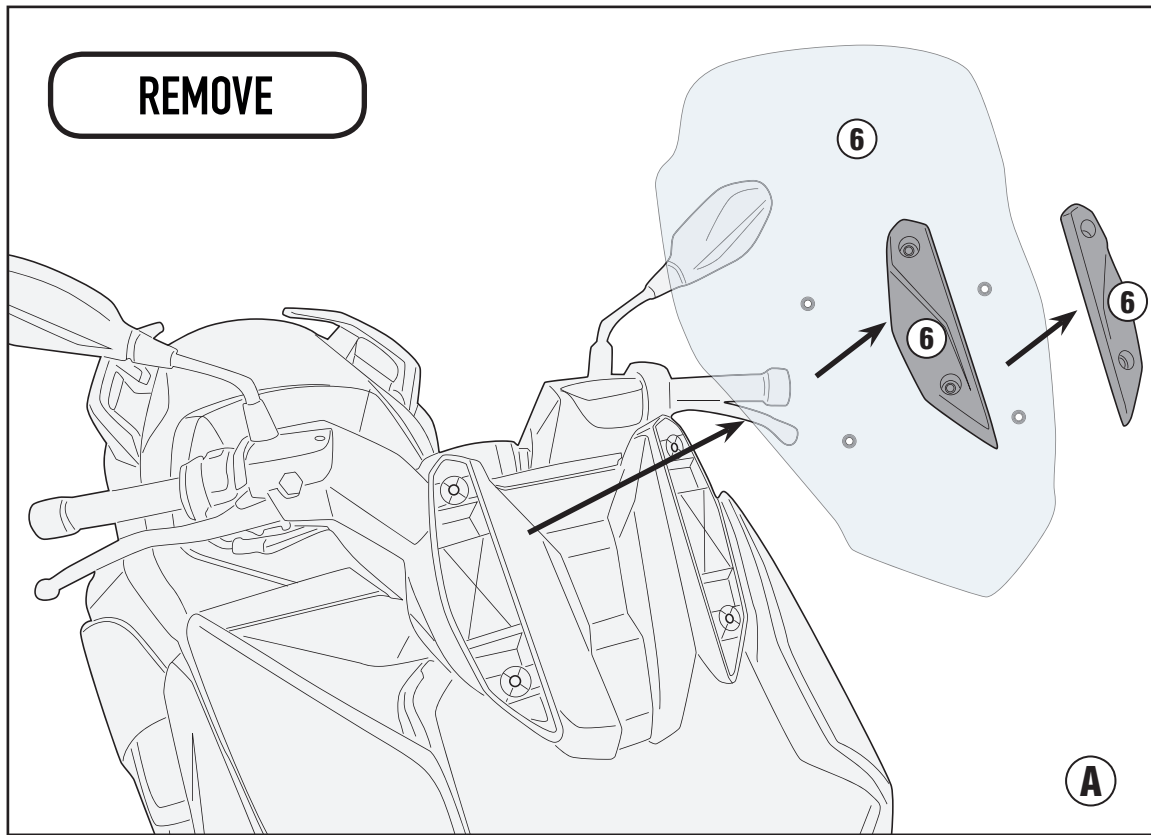

D5132KIT - D5132KITK

ATTACCHI SPECIFICI PER - SPECIFIC FITTING KIT FOR - KIT DE MONTAGE SPECIFIQUE POUR
SPEZIFISCHER MONTAGEKIT FÜR - ANCLAJE ESPECÍFICO PARA - ANCORADOURO ESPECÍFICO

BMW C 400 GT (2019)