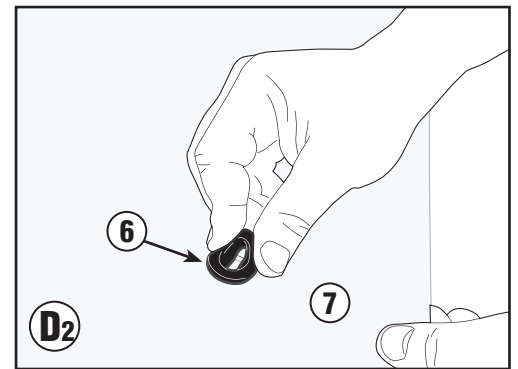

D5132KIT - D5132KITK

ATTACCHI SPECIFICI PER - SPECIFIC FITTING KIT FOR - KIT DE MONTAGE SPECIFIQUE POUR
SPEZIFISCHER MONTAGEKIT FÜR - ANCLAJE ESPECÍFICO PARA - ANCORADOURO ESPECÍFICO

BMW C 400 GT (2019)