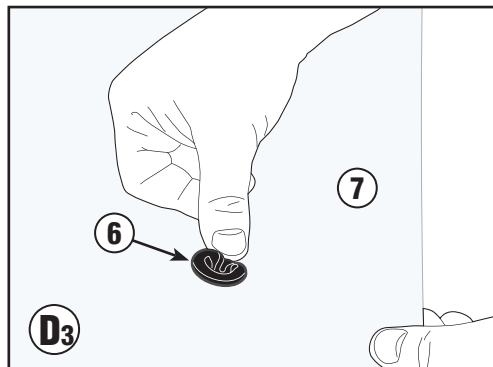

D5132KIT - D5132KITK

ATTACCHI SPECIFICI PER - SPECIFIC FITTING KIT FOR - KIT DE MONTAGE SPECIFIQUE POUR
SPEZIFISCHER MONTAGEKIT FÜR - ANCLAJE ESPECÍFICO PARA - ANCORADOURO ESPECÍFICO

BMW C 400 GT (2019)