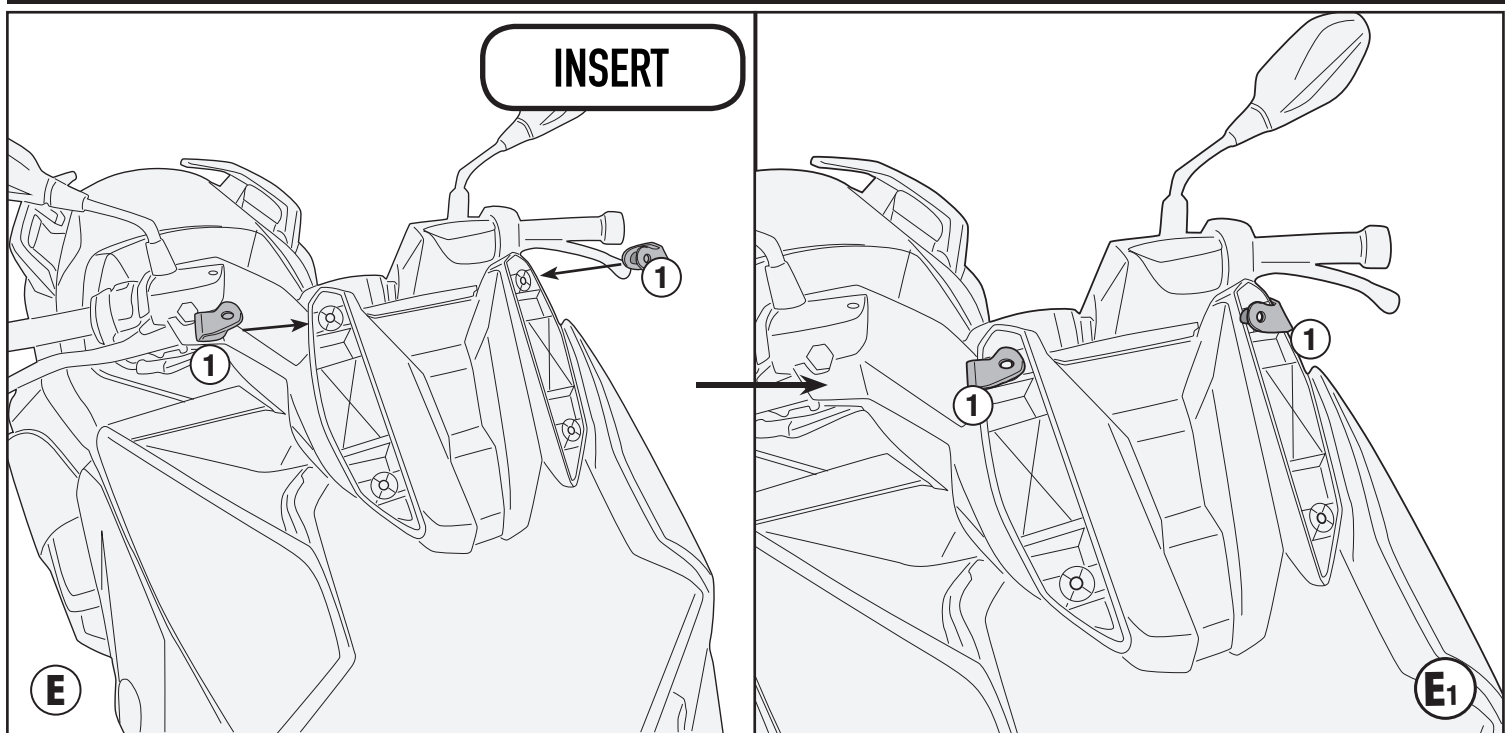

D5132KIT - D5132KITK

ATTACCHI SPECIFICI PER - SPECIFIC FITTING KIT FOR - KIT DE MONTAGE SPECIFIQUE POUR
SPEZIFISCHER MONTAGEKIT FÜR - ANCLAJE ESPECÍFICO PARA - ANCORADOURO ESPECÍFICO

BMW C 400 GT (2019)

ISTRUZIONI DI MONTAGGIO - MOUNTING INSTRUCTIONS
INSTRUCCIONES DE MONTAJE - BAUANLEITUNG
INSTRUCCIONES DE MONTAJE - INSTRUÇÕES DE MONTAGEM