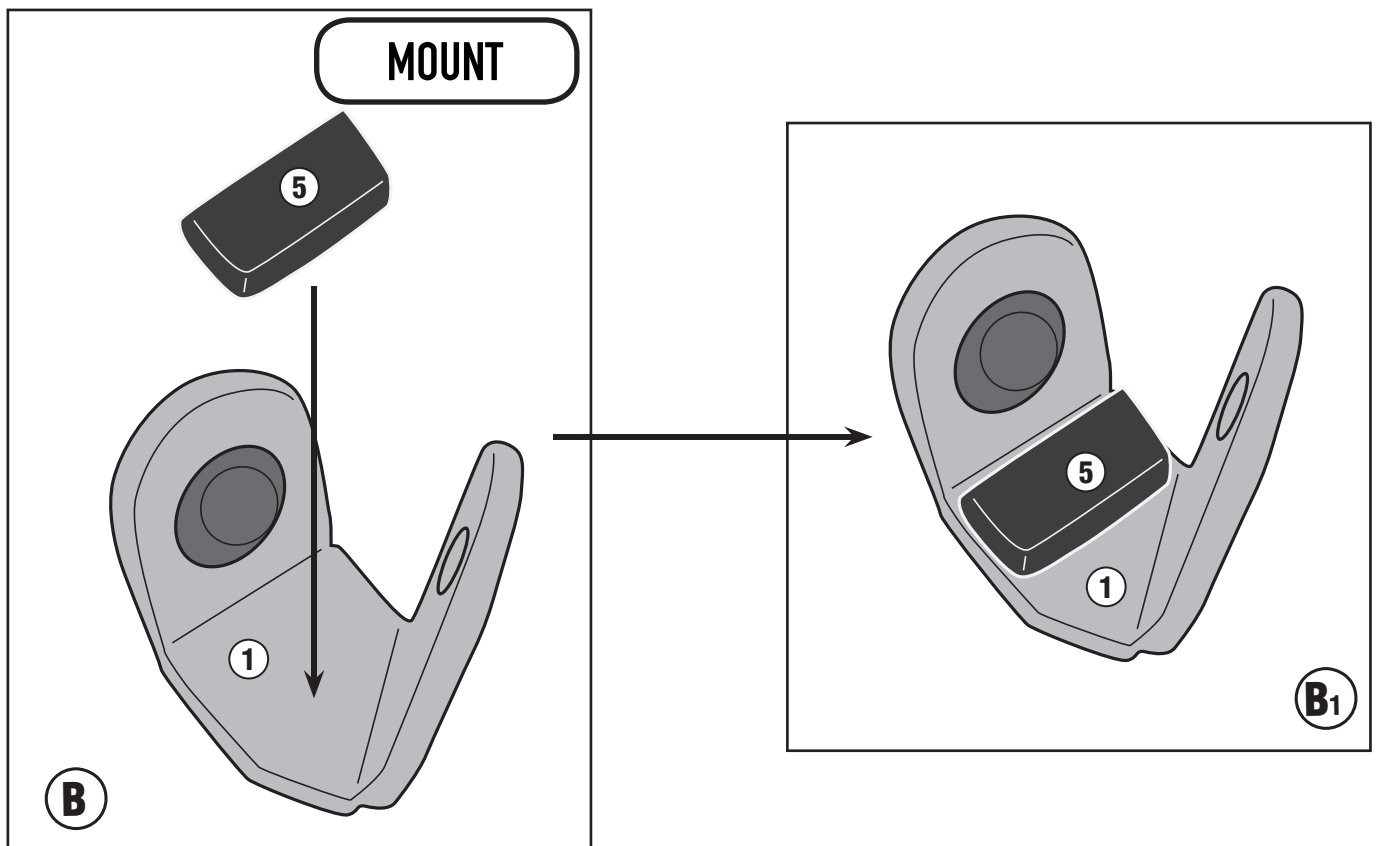

D5132KIT - D5132KITK

ATTACCHI SPECIFICI PER - SPECIFIC FITTING KIT FOR - KIT DE MONTAGE SPECIFIQUE POUR
SPEZIFISCHER MONTAGEKIT FÜR - ANCLAJE ESPECÍFICO PARA - ANCORADOURO ESPECÍFICO

BMW C 400 GT (2019)