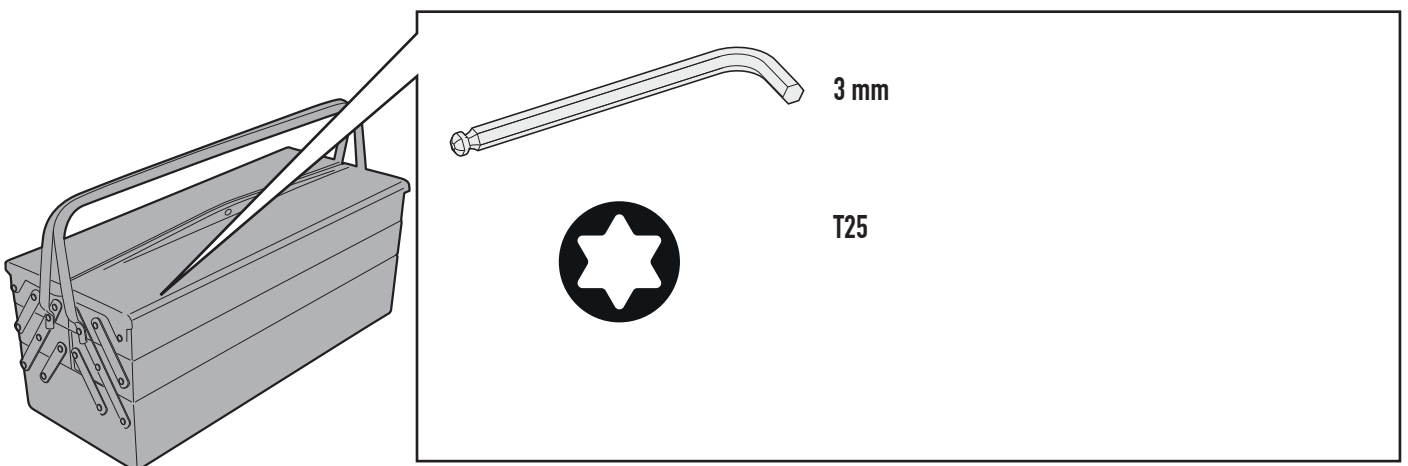

D5132KIT - D5132KITK

ATTACCHI SPECIFICI PER - SPECIFIC FITTING KIT FOR - KIT DE MONTAGE SPECIFIQUE POUR
SPEZIFISCHER MONTAGEKIT FÜR - ANCLAJE ESPECÍFICO PARA - ANCORADOURO ESPECÍFICO

BMW C 400 GT (2019)

N°	Descrizione	Caratteristiche	Codice	Quantità
1	Supporto - Support - Support Halterung - Soporte - Apoio	-	GL4218DXV GL4218SXV	2(Right; Left)
2	Vite - Screw Vis - Schraube Tornillo - Parafuso	TBEIFX M5X25	525TBEIFX	4
3	Rondella Inox - Stainless Steel Washer Rondelle Inox - Rostfreie Unterlegscheibe Aus Stahl Arandela Inox - Arruela Lisa De Aço Inox	Foro Ø5/ Esterno Ø15	515RONX	4
4	Distanziale - Spacer Entretoise - Distanzstueck Distanciador - Espaçador	Ø16x3 Foro 6,5mm	C16L3F6,5T	2
5	MOUSSE	-	Z298	2
6	Componenti Originali - Original Parts Parties Originales - Original Bauteile Componentes Originales - Componentes Originais	-	-	-
7	Schermo Specifico - Specific Screen Écran Spécifique - Spezifischen Bildschirm Pantalla Específica - Tela Específica	-	5132DT	-

D5132KIT - D5132KITK

ATTACCHI SPECIFICI PER - SPECIFIC FITTING KIT FOR - KIT DE MONTAGE SPECIFIQUE POUR
SPEZIFISCHER MONTAGEKIT FÜR - ANCLAJE ESPECÍFICO PARA - ANCORADOURO ESPECÍFICO

BMW C 400 GT (2019)