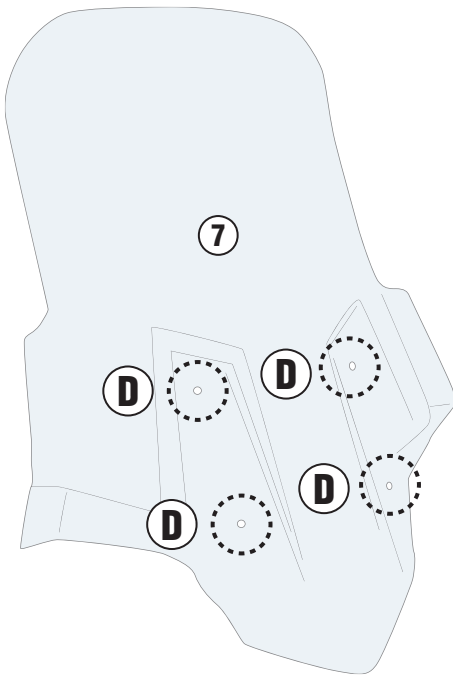

D5132KIT - D5132KITK

ATTACCHI SPECIFICI PER - SPECIFIC FITTING KIT FOR - KIT DE MONTAGE SPECIFIQUE POUR
SPEZIFISCHER MONTAGEKIT FÜR - ANCLAJE ESPECÍFICO PARA - ANCORADOURO ESPECÍFICO

BMW C 400 GT (2019)