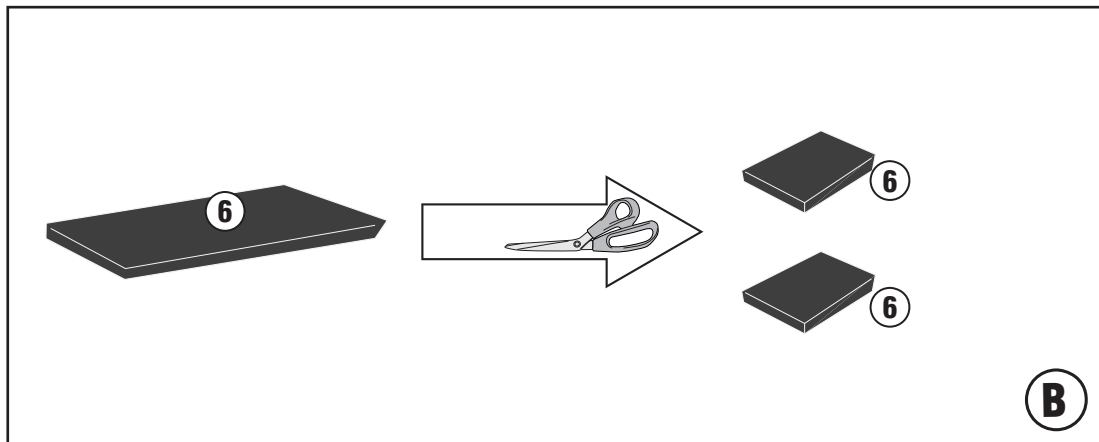

D5130KIT - D5130KITK

ATTACCHI SPECIFICI PER - SPECIFIC FITTING KIT FOR - KIT DE MONTAGE SPECIFIQUE POUR
SPEZIFISCHER MONTAGEKIT FÜR - ANCLAJE ESPECÍFICO PARA - ANCORADOURO ESPECÍFICO

BMW C 400 X (2019)