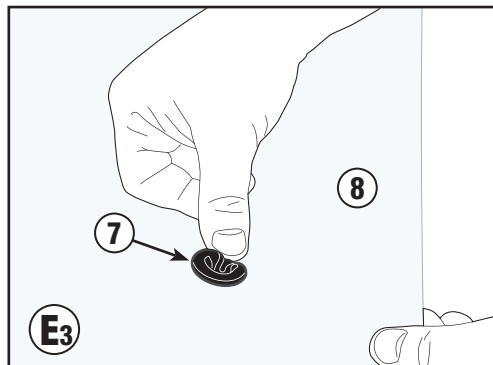

D5130KIT - D5130KITK

ATTACCHI SPECIFICI PER - SPECIFIC FITTING KIT FOR - KIT DE MONTAGE SPECIFIQUE POUR
SPEZIFISCHER MONTAGEKIT FÜR - ANCLAJE ESPECÍFICO PARA - ANCORADOURO ESPECÍFICO

BMW C 400 X (2019)