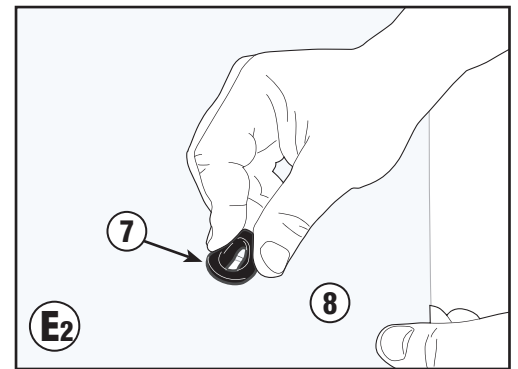

D5130KIT - D5130KITK

ATTACCHI SPECIFICI PER - SPECIFIC FITTING KIT FOR - KIT DE MONTAGE SPECIFIQUE POUR
SPEZIFISCHER MONTAGEKIT FÜR - ANCLAJE ESPECÍFICO PARA - ANCORADOURO ESPECÍFICO

BMW C 400 X (2019)