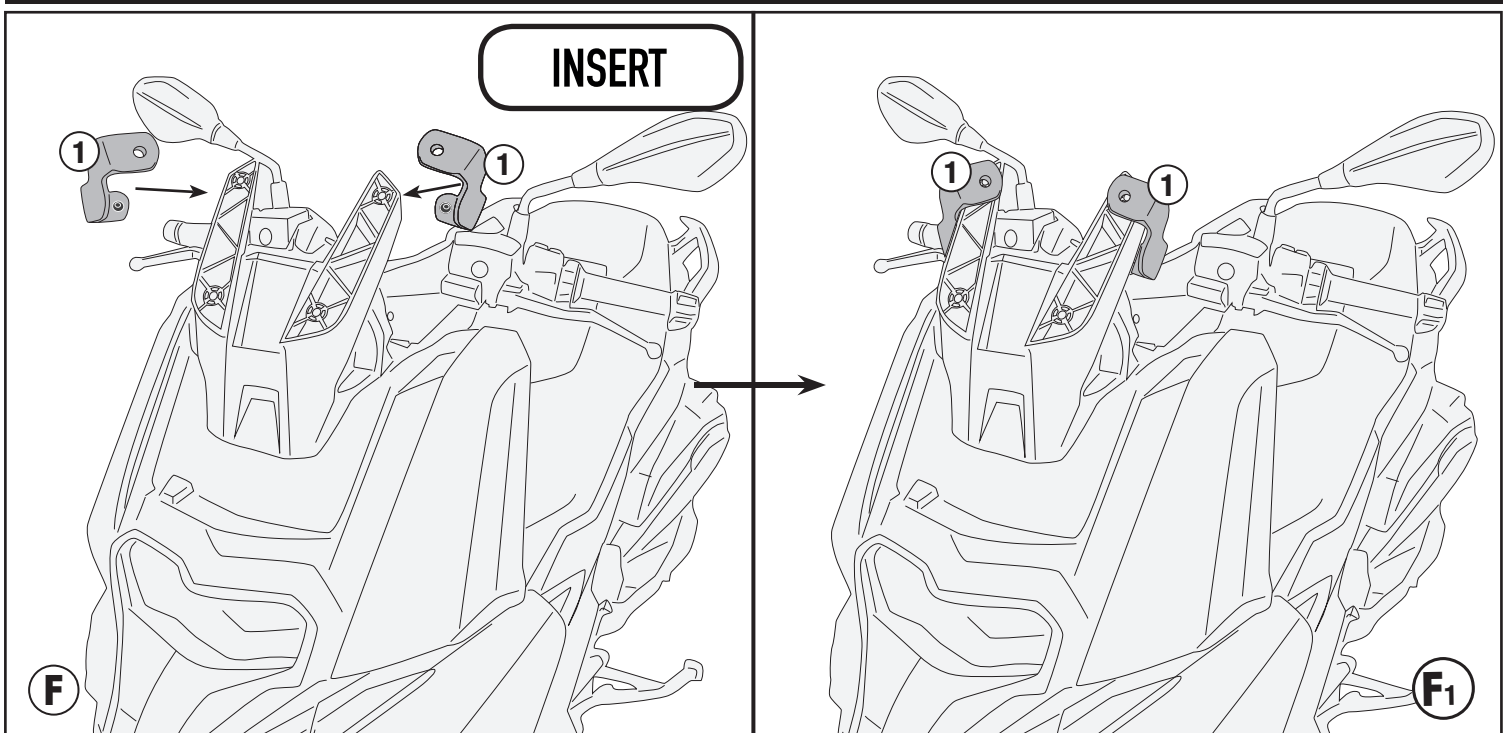

D5130KIT - D5130KITK

ATTACCHI SPECIFICI PER - SPECIFIC FITTING KIT FOR - KIT DE MONTAGE SPECIFIQUE POUR
SPEZIFISCHER MONTAGEKIT FÜR - ANCLAJE ESPECÍFICO PARA - ANCORADOURO ESPECÍFICO

BMW C 400 X (2019)

ISTRUZIONI DI MONTAGGIO - MOUNTING INSTRUCTIONS
INSTRUCTIONS DE MONTAGE - BAUANLEITUNG
INSTRUCCIONES DE MONTAJE - INSTRUÇÕES DE MONTAGEM