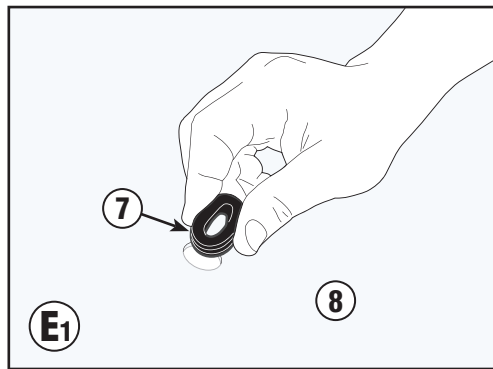

D5130KIT - D5130KITK

ATTACCHI SPECIFICI PER - SPECIFIC FITTING KIT FOR - KIT DE MONTAGE SPECIFIQUE POUR
SPEZIFISCHER MONTAGEKIT FÜR - ANCLAJE ESPECÍFICO PARA - ANCORADOURO ESPECÍFICO

BMW C 400 X (2019)