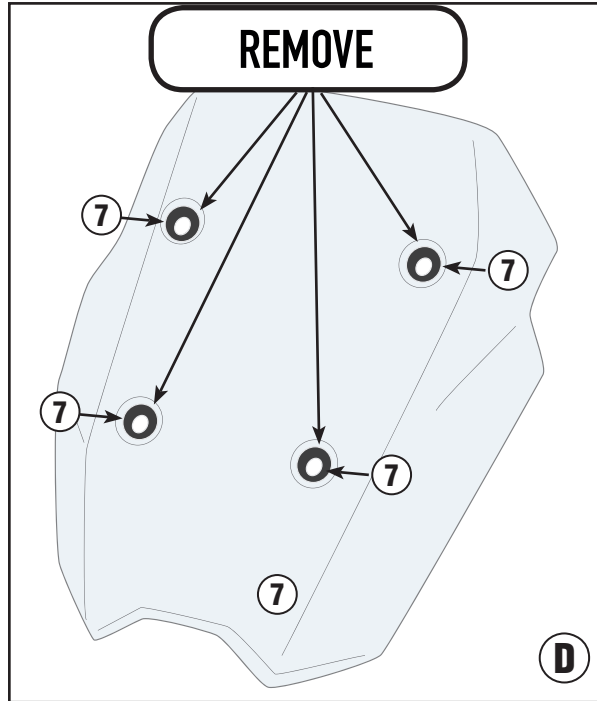

D5130KIT - D5130KITK

ATTACCHI SPECIFICI PER - SPECIFIC FITTING KIT FOR - KIT DE MONTAGE SPECIFIQUE POUR
SPEZIFISCHER MONTAGEKIT FÜR - ANCLAJE ESPECÍFICO PARA - ANCORADOURO ESPECÍFICO

BMW C 400 X (2019)