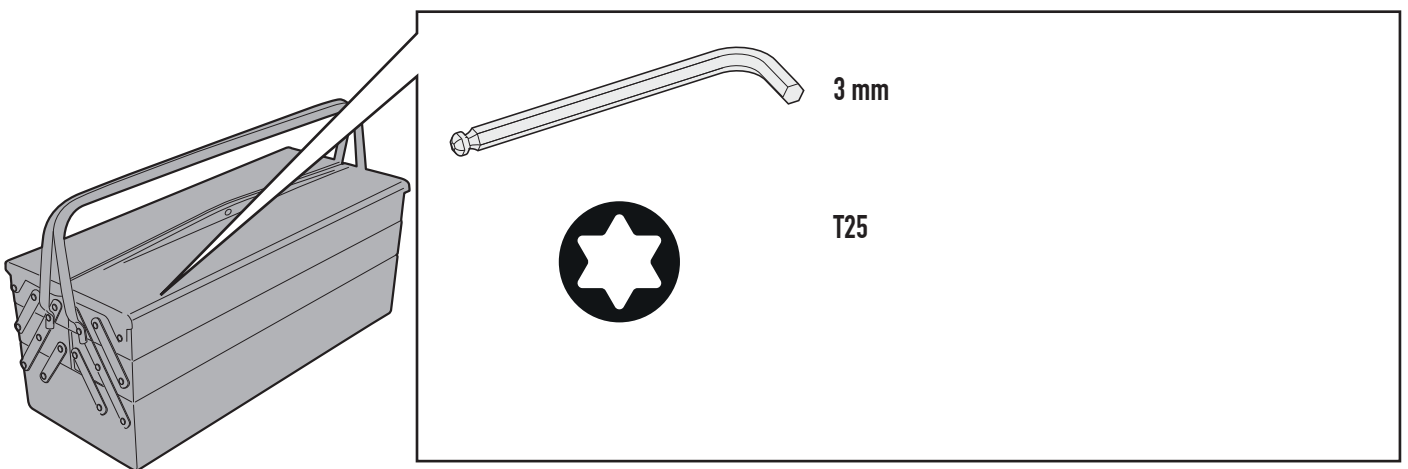

D5130KIT - D5130KITK

ATTACCHI SPECIFICI PER - SPECIFIC FITTING KIT FOR - KIT DE MONTAGE SPECIFIQUE POUR
SPEZIFISCHER MONTAGEKIT FÜR - ANCLAJE ESPECÍFICO PARA - ANCORADOURO ESPECÍFICO

BMW C 400 X (2019)

N°	Descrizione	Caratteristiche	Codice	Quantità
1	Supporto - Support - Support Halterung - Soporte - Apoio	-	GL4151DXV GL4151SXV	2(Right; Left)
2	Vite - Screw Vis - Schraube Tornillo - Parafuso	TBEI M5X50	550TBEI	2
3	Vite - Screw Vis - Schraube Tornillo - Parafuso	TBEI M5X25	525TBEI	2
4	Rondella - Washer Rondelle - Scheibe Arandela - Arruela	Foro Ø5/ Esterno Ø15	515RON	6
5	Distanziale - Spacer Entretoise - Distanzstueck Distanciador - Espaçador	Ø15x30 Foro 6,5mm	C15L30F6,5T	2
6	MOUSSE	L.50mm	MOUSSE3	1
7	Componenti Originali - Original Parts Parties Originales - Original Bauteile Componentes Originales - Componentes Originais	-	-	-
8	Schermo Specifico - Specific Screen Écran Spécifique - Spezifischen Bildschirm Pantalla Específica - Tela Específica	-	5130DT	-

D5130KIT - D5130KITK

ATTACCHI SPECIFICI PER - SPECIFIC FITTING KIT FOR - KIT DE MONTAGE SPECIFIQUE POUR
SPEZIFISCHER MONTAGEKIT FÜR - ANCLAJE ESPECÍFICO PARA - ANCORADOURO ESPECÍFICO

BMW C 400 X (2019)