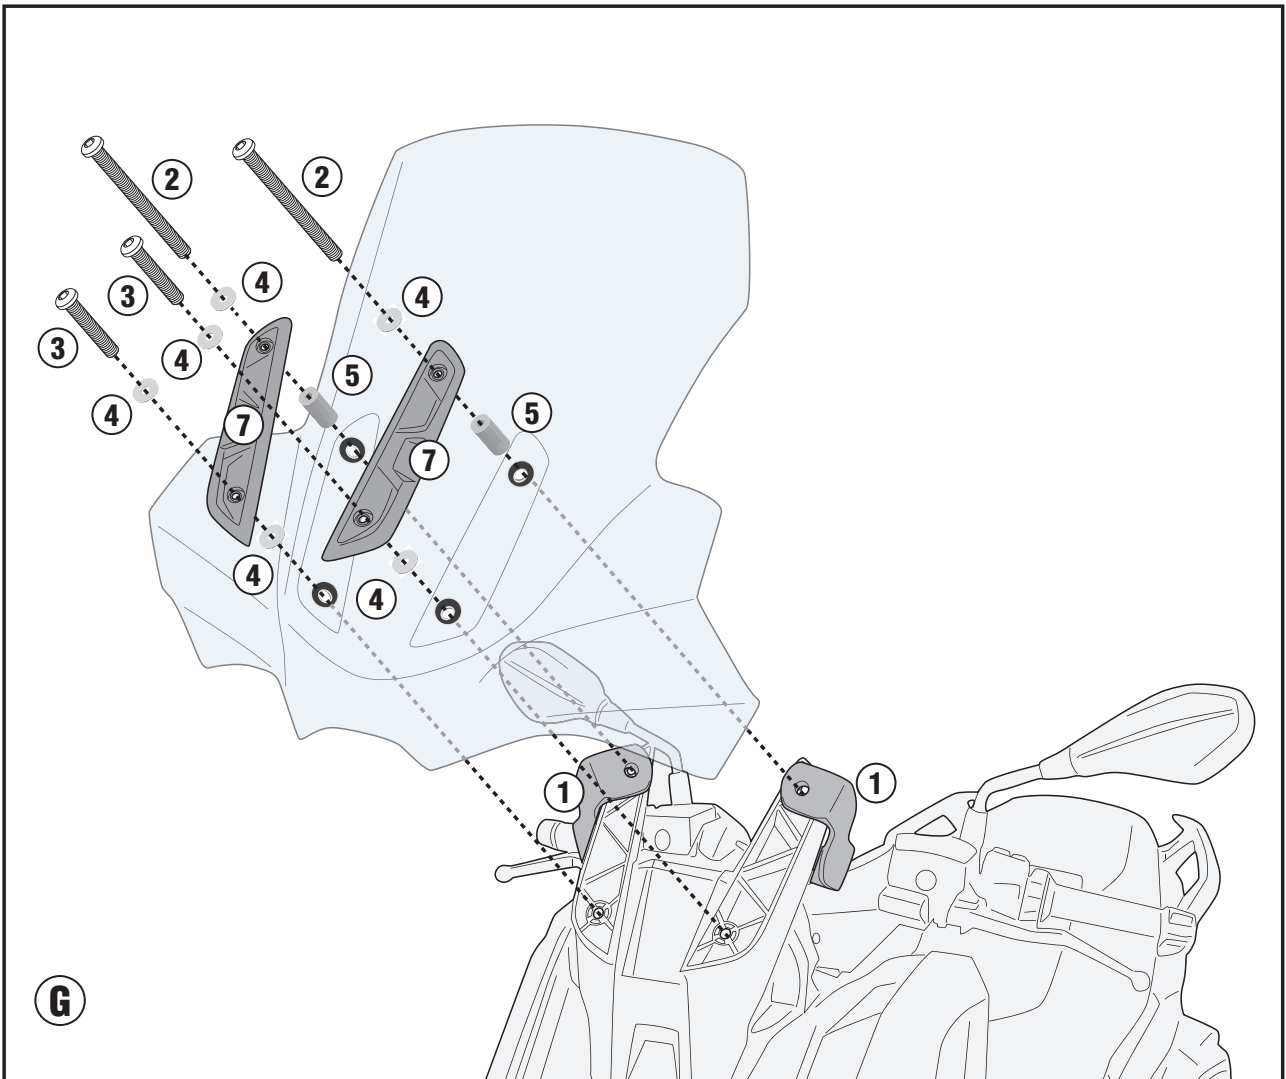

D5130KIT - D5130KITK

ATTACCHI SPECIFICI PER - SPECIFIC FITTING KIT FOR - KIT DE MONTAGE SPECIFIQUE POUR
SPEZIFISCHER MONTAGEKIT FÜR - ANCLAJE ESPECÍFICO PARA - ANCORADOURO ESPECÍFICO

BMW C 400 X (2019)

ISTRUZIONI DI MONTAGGIO - MOUNTING INSTRUCTIONS
INSTRUCTIONS DE MONTAGE - BAUANLEITUNG
INSTRUCCIONES DE MONTAJE - INSTRUÇÕES DE MONTAGEM