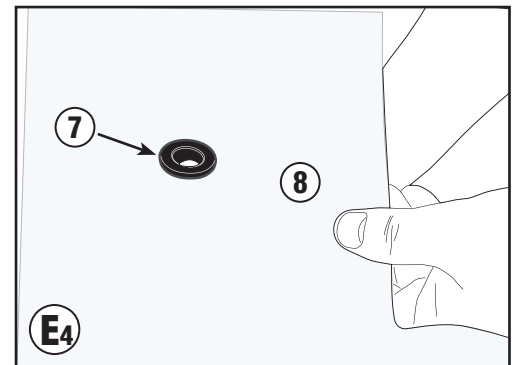

D5130KIT - D5130KITK

ATTACCHI SPECIFICI PER - SPECIFIC FITTING KIT FOR - KIT DE MONTAGE SPECIFIQUE POUR
SPEZIFISCHER MONTAGEKIT FÜR - ANCLAJE ESPECÍFICO PARA - ANCORADOURO ESPECÍFICO

BMW C 400 X (2019)