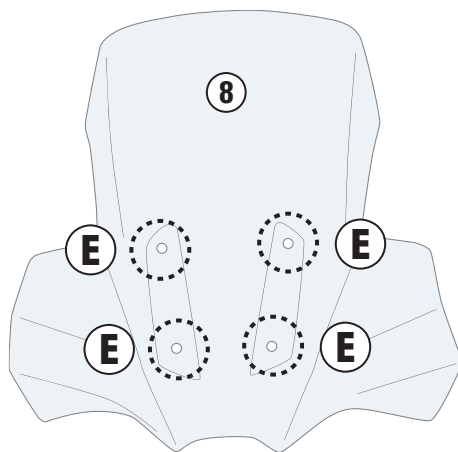

D5130KIT - D5130KITK

ATTACCHI SPECIFICI PER - SPECIFIC FITTING KIT FOR - KIT DE MONTAGE SPECIFIQUE POUR
SPEZIFISCHER MONTAGEKIT FÜR - ANCLAJE ESPECÍFICO PARA - ANCORADOURO ESPECÍFICO

BMW C 400 X (2019)