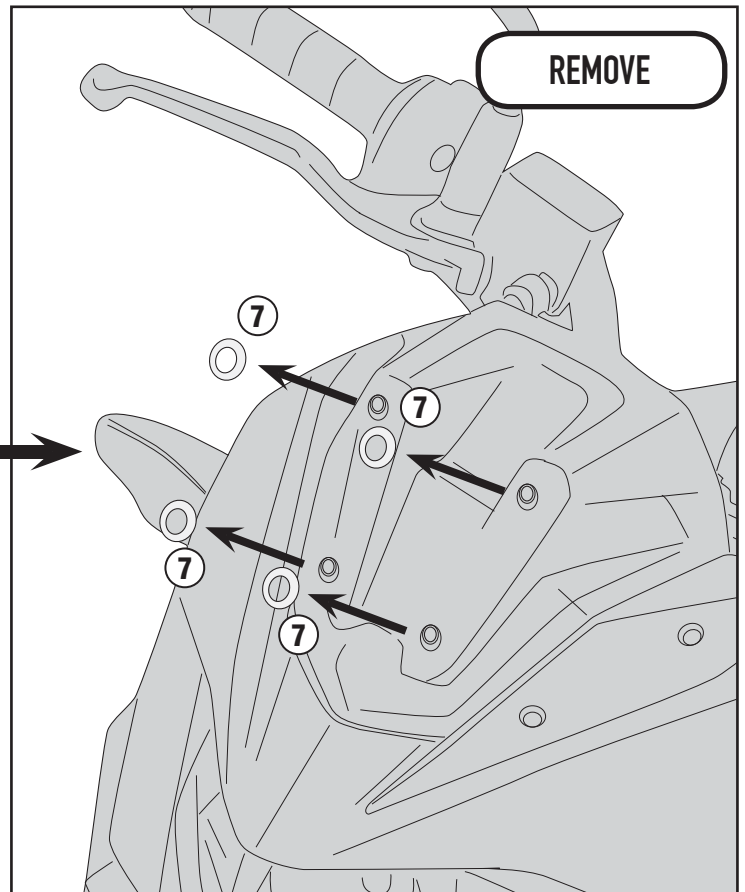

D4121ST - KD4121ST

SCHERMO SPECIFICO – SPECIFIC SCREEN – ÉCRAN SPECIFIQUE – SPEZIFISCHEN BLIDSCHIRM – PANTALLA ESPECIFICA – TELA ESPECIFICA

KAWASAKI VERSYS 300X (2017/2018)