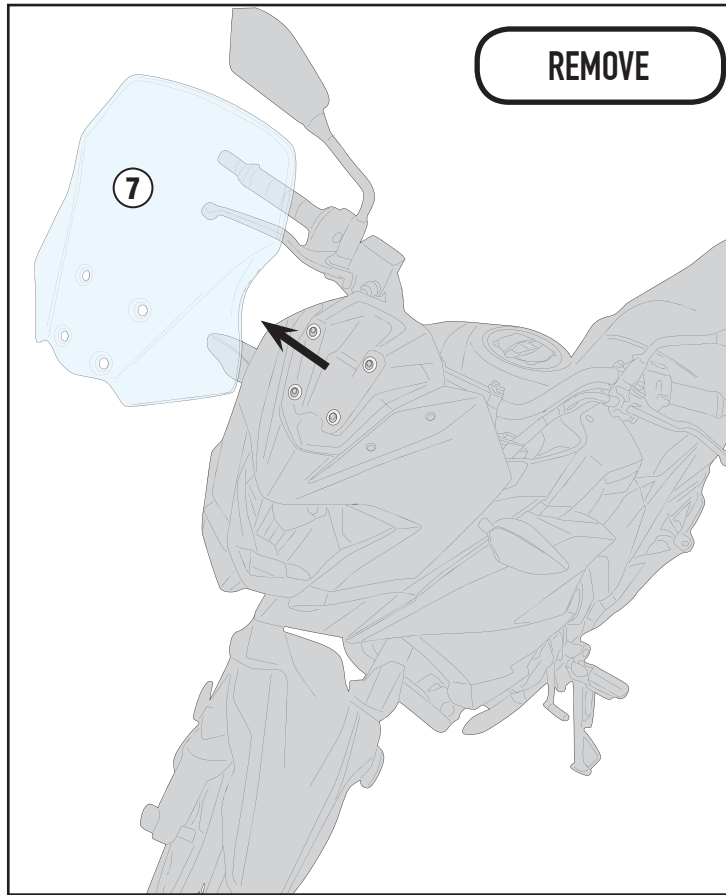

D4121ST - KD4121ST

SCHERMO SPECIFICO – SPECIFIC SCREEN – ÉCRAN SPECIFIQUE – SPEZIFISCHEN BLIDSCHIRM – PANTALLA ESPECIFICA – TELA ESPECIFICA

KAWASAKI VERSYS 300X (2017/2018)