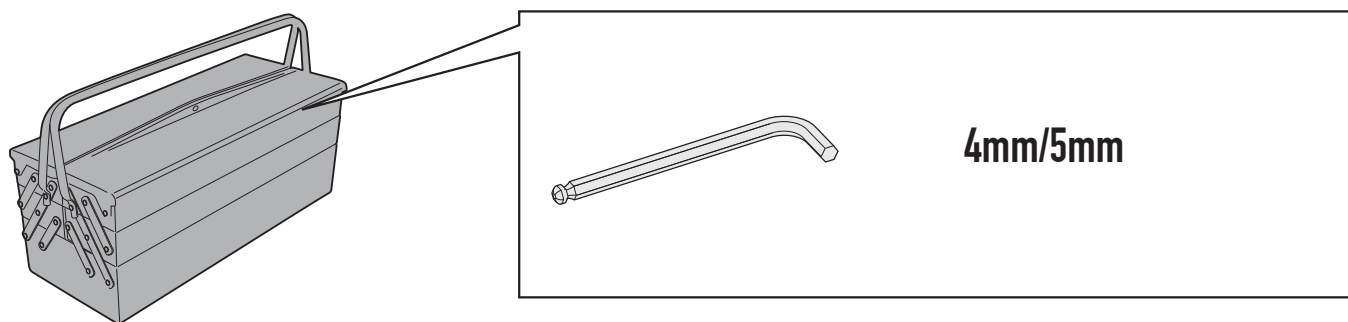

D4121ST - KD4121ST

SCHERMO SPECIFICO – SPECIFIC SCREEN – ÉCRAN SPECIFIQUE – SPEZIFISCHEN BLIDSCHIRM – PANTALLA ESPECIFICA – TELA ESPECIFICA

KAWASAKI VERSYS 300X (2017/2018)

N°	Descrizione	Caratteristiche	Codice	Quantità
1	Schermo Specifico - Specific Screen Écran Spécifique - Spezifischen Bildschirm Pantalla Especifica - Tela Especifica	-	D4121ST	1
2	Vite - Screw Vis - Schraube Tornillo - Parafuso	TBEI M6x20	620TBEI	4
3	Rondella - Washer Rondelle - Scheibe Arandela - Arruela	Ø6	618RON	4
4	Rondella In Gomma - Rubber Washer Rondelle En Gomme - Gummischeibe Arandela De Goma - Arruela De Borracha	-	ORONG	4
5	Distanziale - Spacer Entretoise - Distanzstueck Distanciador - Espaçador	Ø10x3 Foro6,5mm	C10L3F6,5T	4
6	Rondella In Gomma - Rubber Washer Rondelle En Gomme - Gummischeibe Arandela De Goma - Arruela De Borracha	-	Z1823	4
7	Componenti Originali - Original Parts Parties Originales - Original Bauteile Componentes Originales - Componentes Originais	-	-	-

D4121ST - KD4121ST

SCHERMO SPECIFICO - SPECIFIC SCREEN - ÉCRAN SPECIFIQUE - SPEZIFISCHEN BLIDSCHIRM - PANTALLA ESPECIFICA - TELA ESPECIFICA

KAWASAKI VERSYS 300X (2017/2018)

D4121ST - KD4121ST

SCHERMO SPECIFICO – SPECIFIC SCREEN – ÉCRAN SPECIFIQUE – SPEZIFISCHEN BLIDSCHIRM – PANTALLA ESPECIFICA – TELA ESPECIFICA