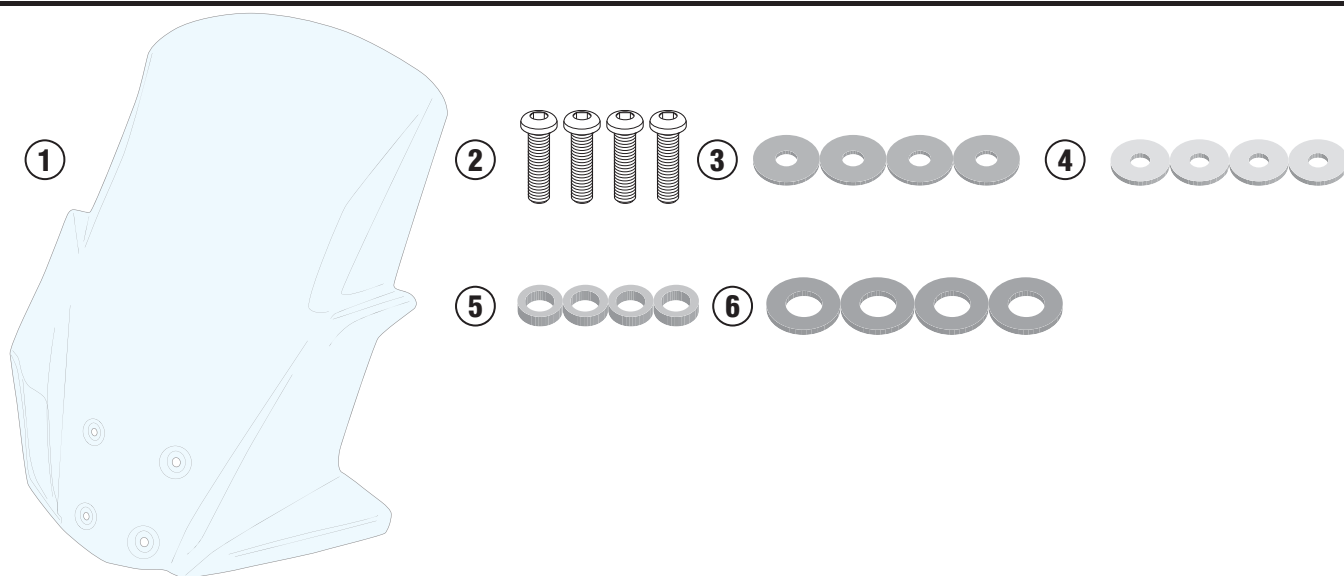

D4121ST - KD4121ST

SCHERMO SPECIFICO – SPECIFIC SCREEN – ÉCRAN SPECIFIQUE – SPEZIFISCHEN BLIDSCHIRM – PANTALLA ESPECIFICA – TELA ESPECIFICA

KAWASAKI VERSYS 300X (2017/2018)

N°	Descrizione	Caratteristiche	Codice	Quantità
1	Schermo Specifico - Specific Screen Écran Spécifique - Spezifischen Bildschirm Pantalla Especifica - Tela Especifica	-	D4121ST	1
2	Vite - Screw Vis - Schraube Tornillo - Parafuso	TBEI M6x20	620TBEI	4
3	Rondella - Washer Rondelle - Scheibe Arandela - Arruela	Ø6	618RON	4
4	Rondella In Gomma - Rubber Washer Rondelle En Gomme - Gummischeibe Arandela De Goma - Arruela De Borracha	-	ORONG	4
5	Distanziale - Spacer Entretoise - Distanzstueck Distanciador - Espaçador	Ø10x3 Foro6,5mm	C10L3F6,5T	4
6	Rondella In Gomma - Rubber Washer Rondelle En Gomme - Gummischeibe Arandela De Goma - Arruela De Borracha	-	Z1823	4
7	Componenti Originali - Original Parts Parties Originales - Original Bauteile Componentes Originales - Componentes Originais	-	-	-

D4121ST - KD4121ST

SCHERMO SPECIFICO - SPECIFIC SCREEN - ÉCRAN SPECIFIQUE - SPEZIFISCHEN BLIDSCHIRM - PANTALLA ESPECIFICA - TELA ESPECIFICA

KAWASAKI VERSYS 300X (2017/2018)

D4121ST - KD4121ST

SCHERMO SPECIFICO – SPECIFIC SCREEN – ÉCRAN SPECIFIQUE – SPEZIFISCHEN BLIDSCHIRM – PANTALLA ESPECIFICA – TELA ESPECIFICA

KAWASAKI VERSYS 300X (2017/2018)

D4121ST - KD4121ST

SCHERMO SPECIFICO – SPECIFIC SCREEN – ÉCRAN SPECIFIQUE – SPEZIFISCHEN BLIDSCHIRM – PANTALLA ESPECIFICA – TELA ESPECIFICA

KAWASAKI VERSYS 300X (2017/2018)