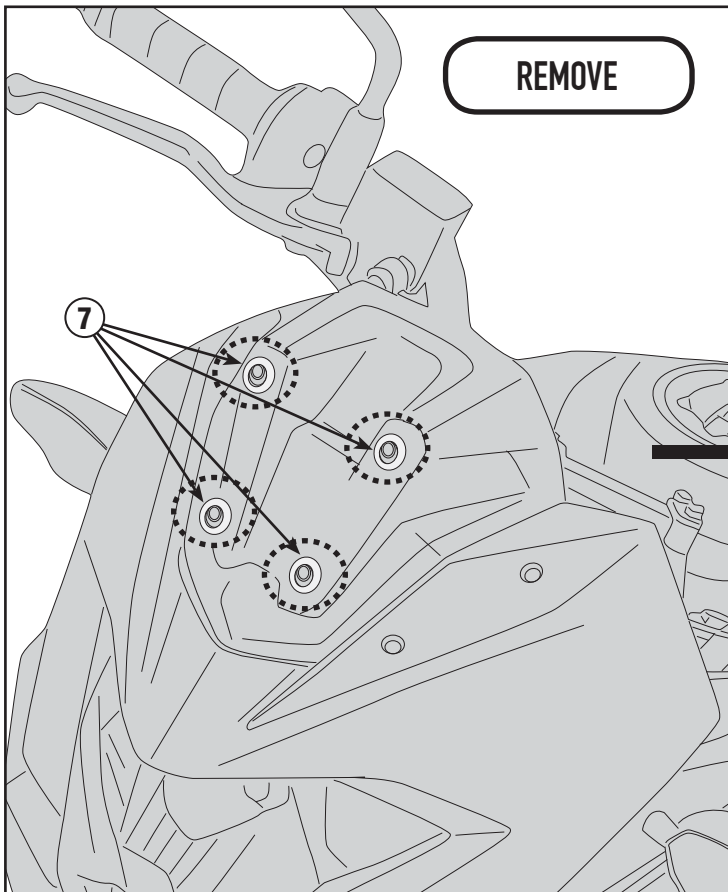

D4121ST - KD4121ST

SCHERMO SPECIFICO – SPECIFIC SCREEN – ÉCRAN SPECIFIQUE – SPEZIFISCHEN BLIDSCHIRM – PANTALLA ESPECIFICA – TELA ESPECIFICA

KAWASAKI VERSYS 300X (2017/2018)

N°	Descrizione	Caratteristiche	Codice	Quantità
1	Schermo Specifico - Specific Screen Écran Spécifique - Spezifischen Bildschirm Pantalla Especifica - Tela Especifica	-	D4121ST	1
2	Vite - Screw Vis - Schraube Tornillo - Parafuso	TBEI M6x20	620TBEI	4
3	Rondella - Washer Rondelle - Scheibe Arandela - Arruela	Ø6	618RON	4
4	Rondella In Gomma - Rubber Washer Rondelle En Gomme - Gummischeibe Arandela De Goma - Arruela De Borracha	-	ORONG	4
5	Distanziale - Spacer Entretoise - Distanzstueck Distanciador - Espaçador	Ø10x3 Foro6,5mm	C10L3F6,5T	4
6	Rondella In Gomma - Rubber Washer Rondelle En Gomme - Gummischeibe Arandela De Goma - Arruela De Borracha	-	Z1823	4
7	Componenti Originali - Original Parts Parties Originales - Original Bauteile Componentes Originales - Componentes Originais	-	-	-

D4121ST - KD4121ST

SCHERMO SPECIFICO - SPECIFIC SCREEN - ÉCRAN SPECIFIQUE - SPEZIFISCHEN BLIDSCHIRM - PANTALLA ESPECIFICA - TELA ESPECIFICA

KAWASAKI VERSYS 300X (2017/2018)

D4121ST - KD4121ST

SCHERMO SPECIFICO – SPECIFIC SCREEN – ÉCRAN SPECIFIQUE – SPEZIFISCHEN BLIDSCHIRM – PANTALLA ESPECIFICA – TELA ESPECIFICA

KAWASAKI VERSYS 300X (2017/2018)

D4121ST - KD4121ST

SCHERMO SPECIFICO – SPECIFIC SCREEN – ÉCRAN SPECIFIQUE – SPEZIFISCHEN BLIDSCHIRM – PANTALLA ESPECIFICA – TELA ESPECIFICA

KAWASAKI VERSYS 300X (2017/2018)