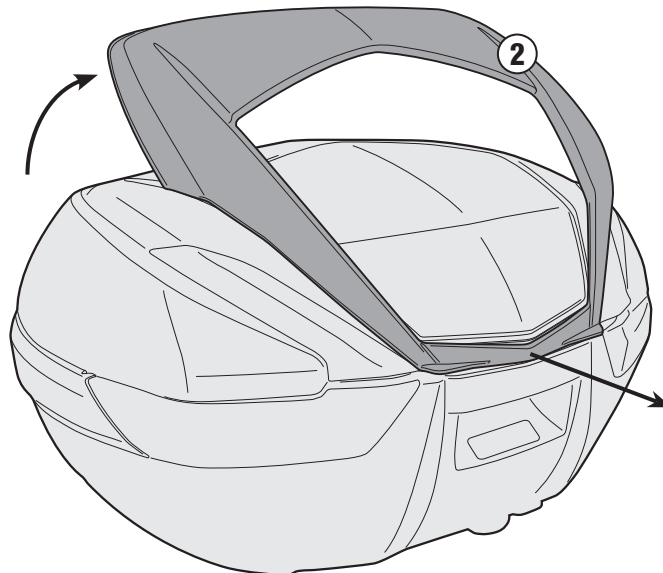

CV47

COVER ACCESSORIO - INTERCHANGEABLE COVER - ACCESSOIRE CAPOT - WECHSELBARES TOPCASE COVER - SOBRETATA DE ACCESORIO

V47

N°	Descrizione	Caratteristiche	Codice	Quantità
1	Cover - Cover Capot - Cover Sobretata			1
2	Componenti originali - Original parts Parties originales - Original bauteile Componentes originales		-	

TOGLIERE
REMOVE
ENLEVER
ENTFERNEN
QUITAR

CV47

COVER ACCESSORIO - INTERCHANGEABLE COVER - ACCESSOIRE CAPOT - WECHSELBARES TOPCASE COVER - SOBRETATA DE ACCESORIO

V47

ISTRUZIONI DI MONTAGGIO - MOUNTING INSTRUCTIONS
INSTRUCTIONS DE MONTAGE - BAUANLEITUNG - INSTRUCCIONES
DE MONTAJE