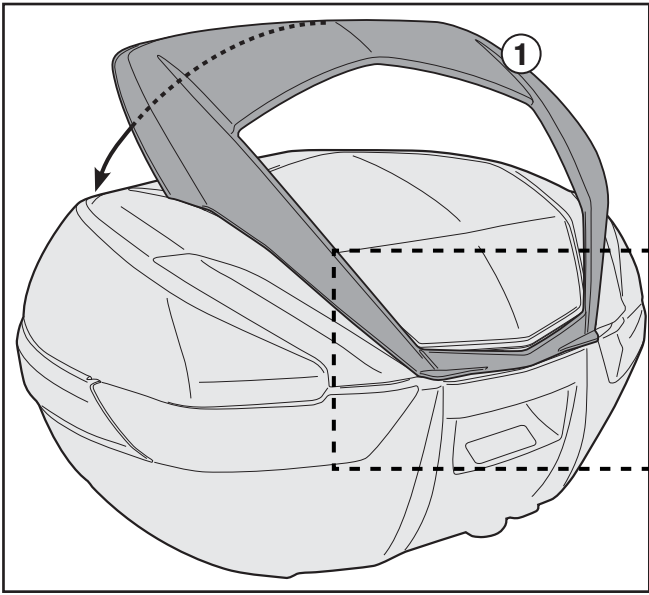

CV47

COVER ACCESSORIO - INTERCHANGEABLE COVER - ACCESSOIRE CAPOT - WECHSELBARES TOPCASE COVER - SOBRETATA DE ACCESORIO

V47

N°	Descrizione	Caratteristiche	Codice	Quantità
1	Cover - Cover Capot - Cover Sobretata			1
2	Componenti originali - Original parts Parties originales - Original bauteile Componentes originales		-	

TOGLIERE
REMOVE
ENLEVER
ENTFERNEN
QUITAR

CV47

COVER ACCESSORIO - INTERCHANGEABLE COVER - ACCESSOIRE CAPOT - WECHSELBARES TOPCASE COVER - SOBRETATA DE ACCESORIO

V47

ISTRUZIONI DI MONTAGGIO - MOUNTING INSTRUCTIONS
INSTRUCTIONS DE MONTAGE - BAUANLEITUNG - INSTRUCCIONES
DE MONTAJE