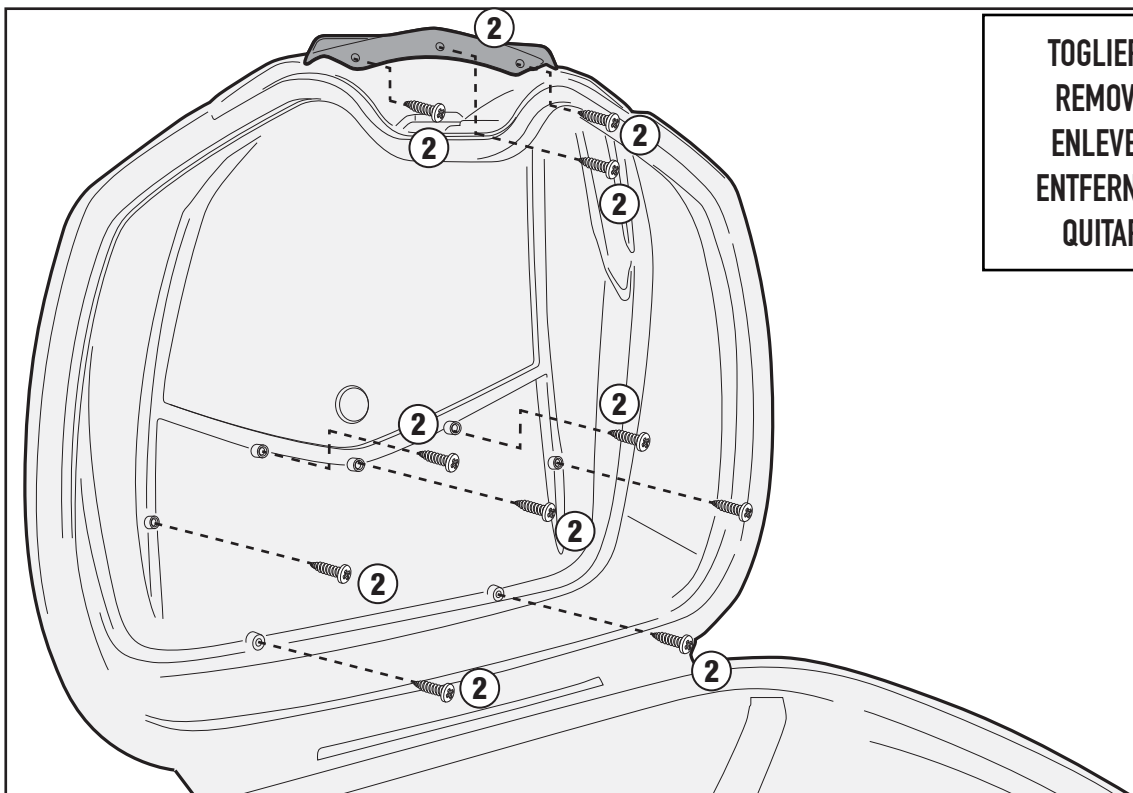

CV47

COVER ACCESSORIO - INTERCHANGEABLE COVER - ACCESSOIRE CAPOT - WECHSELBARES TOPCASE COVER - SOBRETATA DE ACCESORIO

V47

N°	Descrizione	Caratteristiche	Codice	Quantità
1	Cover - Cover Capot - Cover Sobretata			1
2	Componenti originali - Original parts Parties originales - Original bauteile Componentes originales		-	

TOGLIERE
REMOVE
ENLEVER
ENTFERNEN
QUITAR

CV47

COVER ACCESSORIO - INTERCHANGEABLE COVER - ACCESSOIRE CAPOT - WECHSELBARES TOPCASE COVER - SOBRETATA DE ACCESORIO

V47

ISTRUZIONI DI MONTAGGIO - MOUNTING INSTRUCTIONS
INSTRUCTIONS DE MONTAGE - BAUANLEITUNG - INSTRUCCIONES
DE MONTAJE