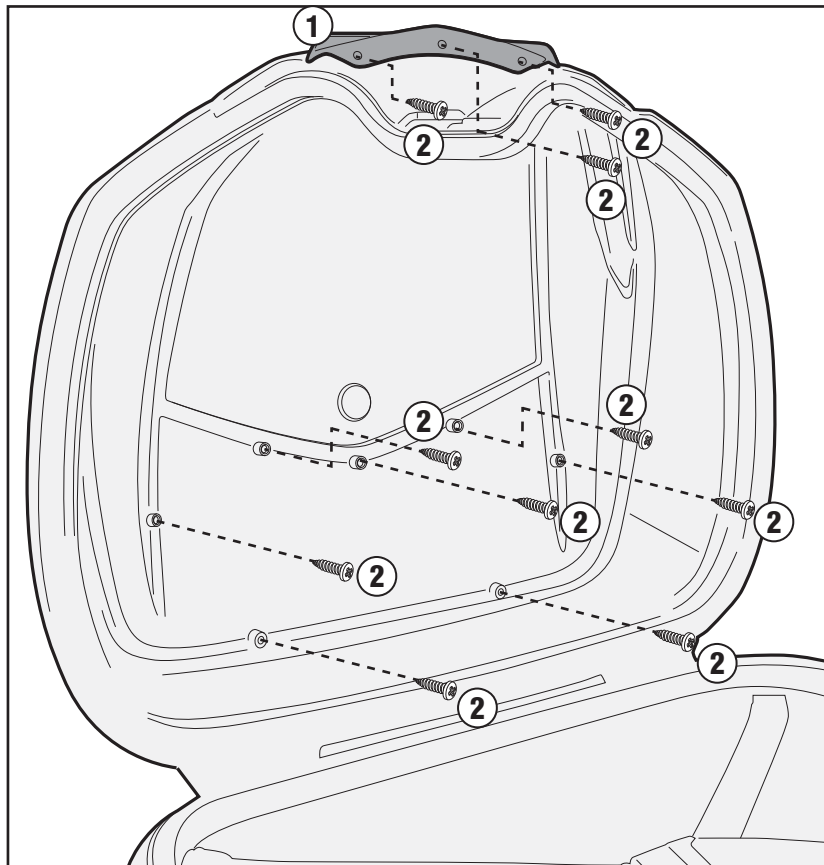

CV47

COVER ACCESSORIO - INTERCHANGEABLE COVER - ACCESSOIRE CAPOT - WECHSELBARES TOPCASE COVER - SOBRETATA DE ACCESORIO

V47

N°	Descrizione	Caratteristiche	Codice	Quantità
1	Cover - Cover Capot - Cover Sobretata			1
2	Componenti originali - Original parts Parties originales - Original bauteile Componentes originales		-	

TOGLIERE
REMOVE
ENLEVER
ENTFERNEN
QUITAR

CV47

COVER ACCESSORIO - INTERCHANGEABLE COVER - ACCESSOIRE CAPOT - WECHSELBARES TOPCASE COVER - SOBRETATA DE ACCESORIO

V47

ISTRUZIONI DI MONTAGGIO - MOUNTING INSTRUCTIONS
INSTRUCTIONS DE MONTAGE - BAUANLEITUNG - INSTRUCCIONES
DE MONTAJE