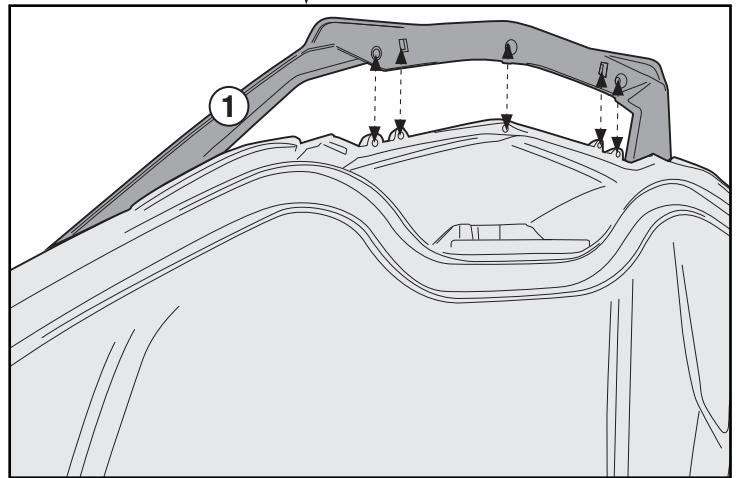

CV47

COVER ACCESSORIO - INTERCHANGEABLE COVER - ACCESSOIRE CAPOT - WECHSELBARES TOPCASE COVER - SOBRETATA DE ACCESORIO

V47

N°	Descrizione	Caratteristiche	Codice	Quantità
1	Cover - Cover Capot - Cover Sobretata			1
2	Componenti originali - Original parts Parties originales - Original bauteile Componentes originales		-	

TOGLIERE
REMOVE
ENLEVER
ENTFERNEN
QUITAR

CV47

COVER ACCESSORIO - INTERCHANGEABLE COVER - ACCESSOIRE CAPOT - WECHSELBARES TOPCASE COVER - SOBRETATA DE ACCESORIO

V47

ISTRUZIONI DI MONTAGGIO - MOUNTING INSTRUCTIONS
INSTRUCTIONS DE MONTAGE - BAUANLEITUNG - INSTRUCCIONES
DE MONTAJE