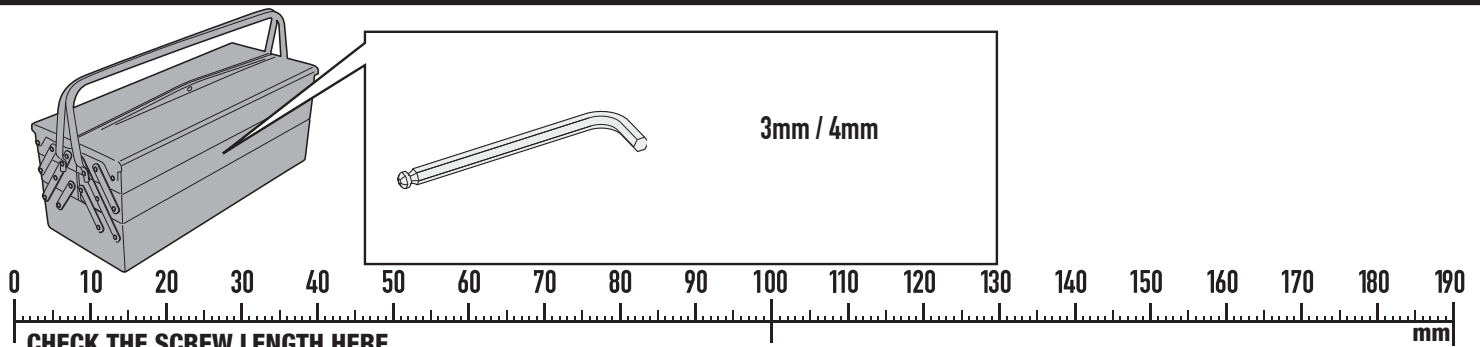

IT_ Nel caso in cui sulle viti originali sia presente del frenafili, ripristinarlo durante il montaggio dell'accessorio.
EN_ If there is threadlocker on the original screws, use threadlocker when mounting the accessory.
DE_ Falls sich auf den Originalschrauben Schraubensicherungsklebstoff befand, sollte dieser auch bei der Montage des Zubehörs wieder aufgetragen werden
FR_ Si du frein filet est présent sur les vis d'origine, l'appliquer également lors du montage de l'accessoire
ES_ En caso de que el fijador de roscas se encuentre presente en los tornillos originales, colocarlo nuevamente en el montaje del accesorio
PT_ Se houver trava rosca nos parafusos originais, inserir novamente durante a montagem do acessório