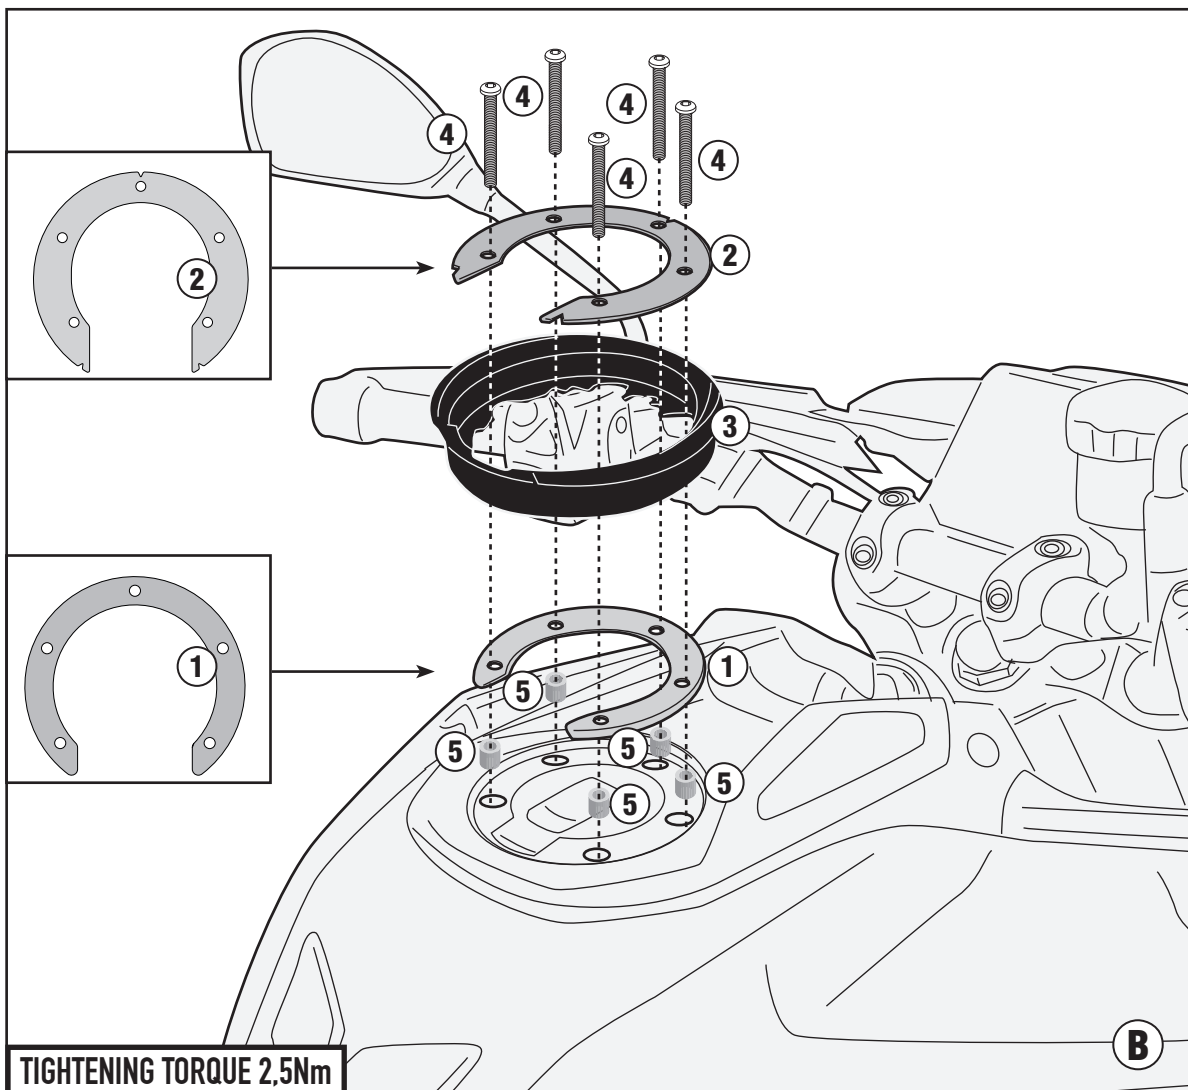

N°	Descrizione	Caratteristiche	Codice	Quantità
1	Supporto inferiore – Lower support Support inférieur – Soporte inferior Untere Halterung – Suporte inferior	-	GL5960V	1
2	Supporto superiore – Support higher – Support supérieur Halterung höher – Soporte superior – Apoio superior	-	GL5959V	1
3	Flangia – Support – Brides – Tankringen Aro – Anel	-	Z9120-BF90	1
4	Vite – Screw – Vis – Schraube Tornillo – Parafuso	TBEI M5x45	545TBEI	5
5	Distanziale – Spacer – Entretoise – Distanzstueck Distanciador – Espaçador	Ø10x11 foro 6,5mm	C10L11F6,5T	5
6	Componenti Originali – Original Parts Parties Originales – Original Bauteile Componentes Originales – Componentes Originais	-	-	-

IT_ Nel caso in cui sulle viti originali sia presente del frenafili, ripristinarlo durante il montaggio dell'accessorio.
 EN_ If there is threadlocker on the original screws, use threadlocker when mounting the accessory.
 DE_ Falls sich auf den Originalschrauben Schraubensicherungsklebstoff befand, sollte dieser auch bei der Montage des Zubehörs wieder aufgetragen werden
 FR_ Si du frein filet est présent sur les vis d'origine, l'appliquer également lors du montage de l'accessoire
 ES_ En caso de que el fijador de roscas se encuentre presente en los tornillos originales, colocarlo nuevamente en el montaje del accesorio
 PT_ Se houver trava rosca nos parafusos originais, inserir novamente durante a montagem do acessório

CHECK THE SCREW LENGTH HERE

ISTRUZIONI DI MONTAGGIO – MOUNTING INSTRUCTIONS
 INSTRUCCIONES DE MONTAJE – BAUANLEITUNG – INSTRUCCIONES
 DE MONTAJE

BF90 - BF90K

Flangia Specifica per borse Tanklock - Specific Carrier for Tanklock bags
Brides spécifiques pour Tanklock bagagerie souple - Tankringen für tanklock Weichtaschen
Aro específico para bolsa Tanklock