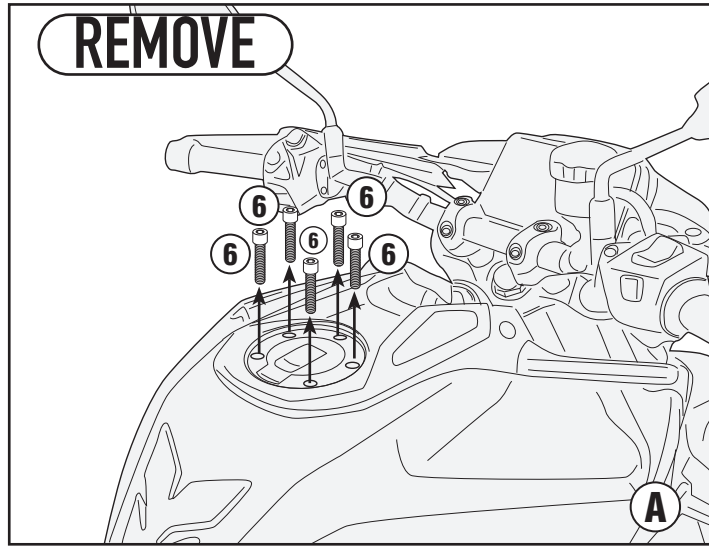

BF90 - BF90K

Flangia Specifica per borse Tanklock - Specific Carrier for Tanklock bags
Brides spécifiques pour Tanklock bagagerie souple - Tankringen für tanklock Weichtaschen
Aro específico para bolsa Tanklock

ISTRUZIONI DI MONTAGGIO - MOUNTING INSTRUCTIONS
INSTRUCTIONS DE MONTAGE - BAUANLEITUNG - INSTRUCCIONES
DE MONTAJE