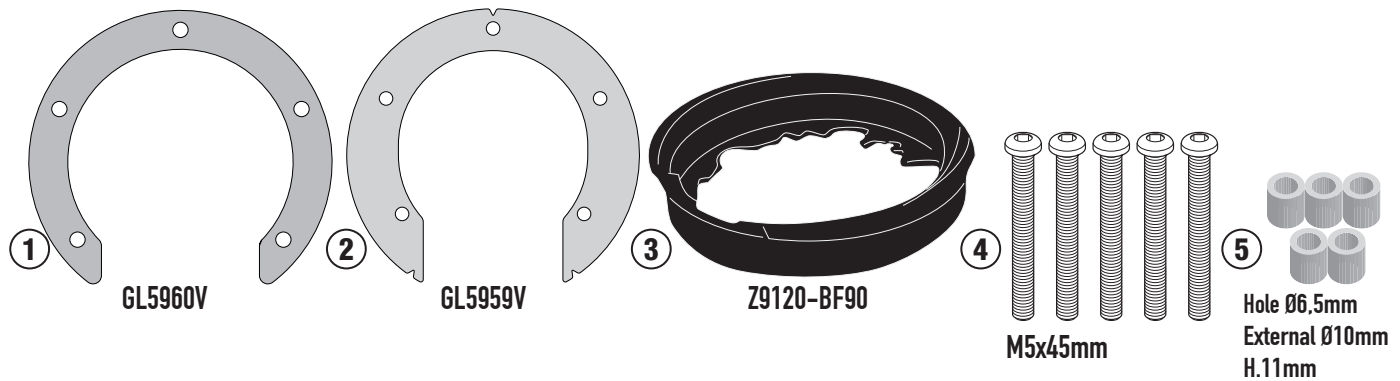

BF90 – BF90K

Flangia Specifica per borse Tanklock – Specific Carrier for Tanklock bags
 Brides spécifiques pour Tanklock bagagerie souple – Tankringen für tanklock Weichtaschen
 Aro específico para bolsa Tanklock

N°	Descrizione	Caratteristiche	Codice	Quantità
1	Supporto inferiore – Lower support Support inférieur – Soporte inferior Untere Halterung – Suporte inferior	-	GL5960V	1
2	Supporto superiore – Support higher – Support supérieur Halterung höher – Soporte superior – Apoio superior	-	GL5959V	1
3	Flangia – Support – Brides – Tankringen Aro – Anel	-	Z9120-BF90	1
4	Vite – Screw – Vis – Schraube Tornillo – Parafuso	TBEI M5x45	545TBEI	5
5	Distanziale – Spacer – Entretoise – Distanzstueck Distanciador – Espaçador	Ø10x11 foro 6,5mm	C10L11F6,5T	5
6	Componenti Originali – Original Parts Parties Originales – Original Bauteile Componentes Originales – Componentes Originais	-	-	-