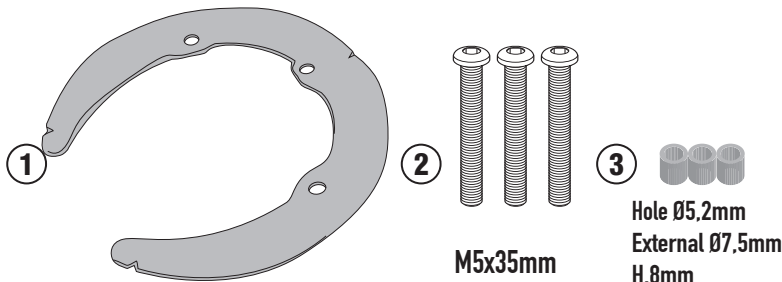

# BF79 – BF79K

Flangia Specifica per borse Tanklock – Specific Carrier for Tanklock bags  
 Brides spécifiques pour Tanklock bagagerie souple – Tankringen für tanklock Weichtaschen  
 Aro específico para bolsa Tanklock

N°	Descrizione	Caratteristiche	Codice	Quantità
1	Flangia – Support Brides – Tankringen Aro – Anel	-	GL5614V	1
2	Vite – Screw – Vis – Schraube Tornillo – Parafuso	TBEI M5x35	535TBEI	3
3	Distanziale – Spacer – Entretoise – Distanzstueck Distanciador – Espaçador	Ø7,5x8 foro 5,2mm	C7.5L8F5.2T	3
4	Componenti Originali – Original Parts Parties Originales – Original Bauteile Componentes Originales – Componentes Originais	-	-	-
5	Particolari inclusi nella borsa tanklock Components included in the tanklock bag Pièces incluses dans la tanklock bag Teile inkludiert in der tanklock tasche Componente incluido na bolsa tanklock Despieces Incluidos bolsa tanklock	-	-	-