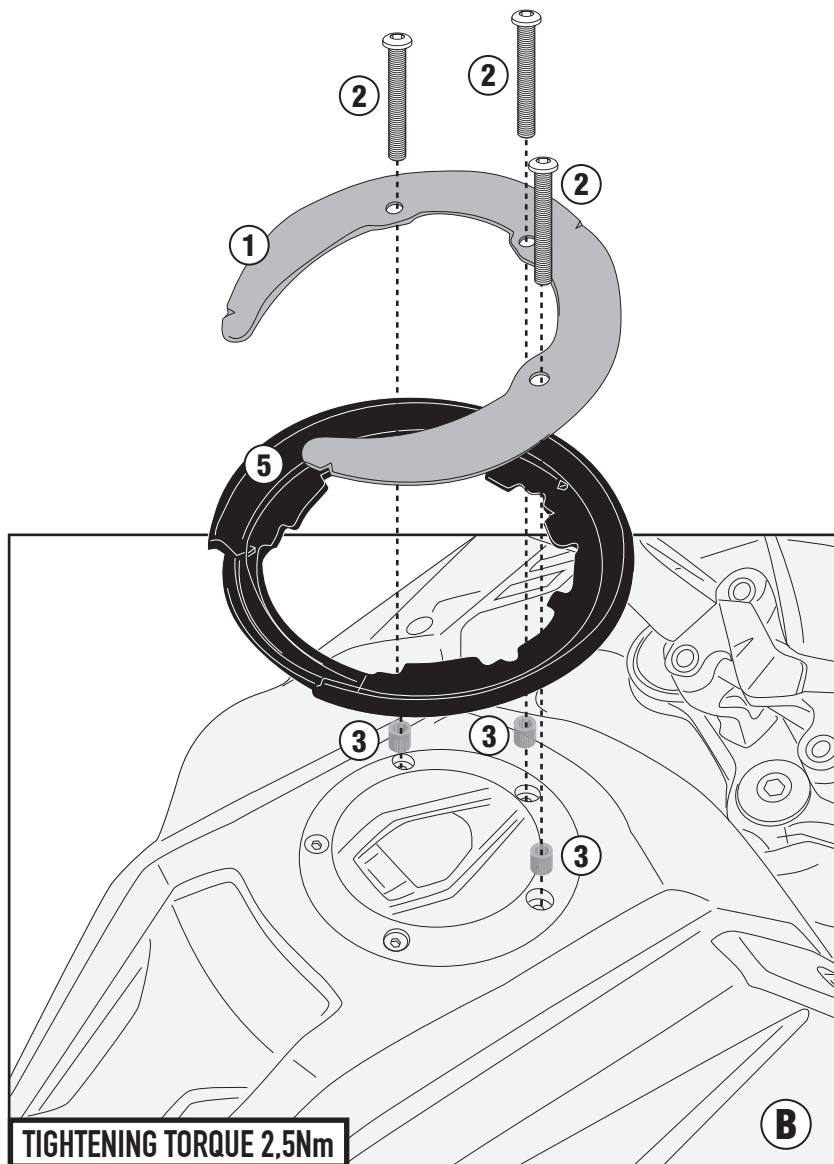

BF79 - BF79K

Flangia Specifica per borse Tanklock - Specific Carrier for Tanklock bags
Brides spécifiques pour Tanklock bagagerie souple - Tankringen für tanklock Weichtaschen
Aro específico para bolsa Tanklock

ISTRUZIONI DI MONTAGGIO - MOUNTING INSTRUCTIONS
INSTRUCTIONS DE MONTAGE - BAUANLEITUNG - INSTRUCCIONES
DE MONTAJE