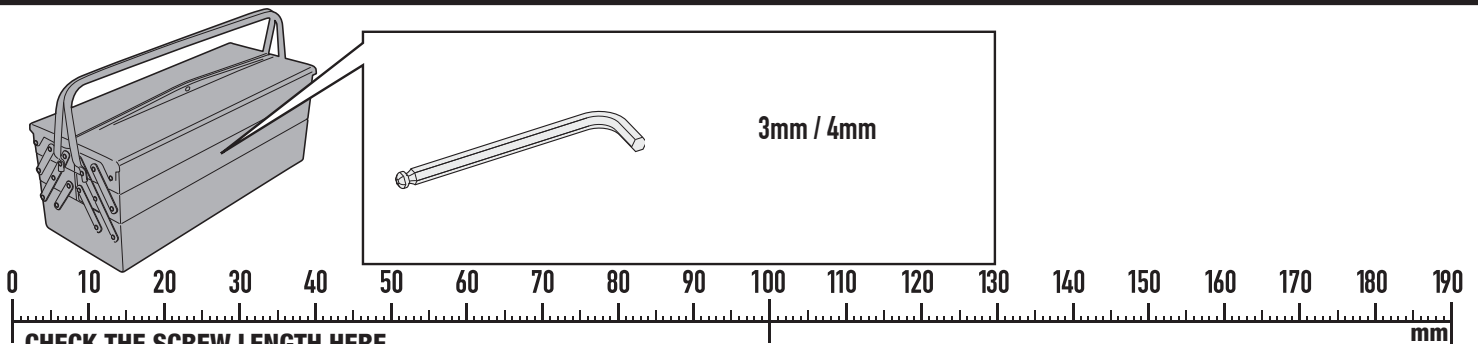

GL5614V

IT_ Nel caso in cui sulle viti originali sia presente del frenafili, ripristinarlo durante il montaggio dell'accessorio.
EN_ If there is threadlocker on the original screws, use threadlocker when mounting the accessory.
DE_ Falls sich auf den Originalschrauben Schraubensicherungsklebstoff befand, sollte dieser auch bei der Montage des Zubehörs wieder aufgetragen werden
FR_ Si du frein filet est présent sur les vis d'origine, l'appliquer également lors du montage de l'accessoire
ES_ En caso de que el fijador de roscas se encuentre presente en los tornillos originales, colocarlo nuevamente en el montaje del accesorio
PT_ Se houver trava rosca nos parafusos originais, inserir novamente durante a montagem do acessório