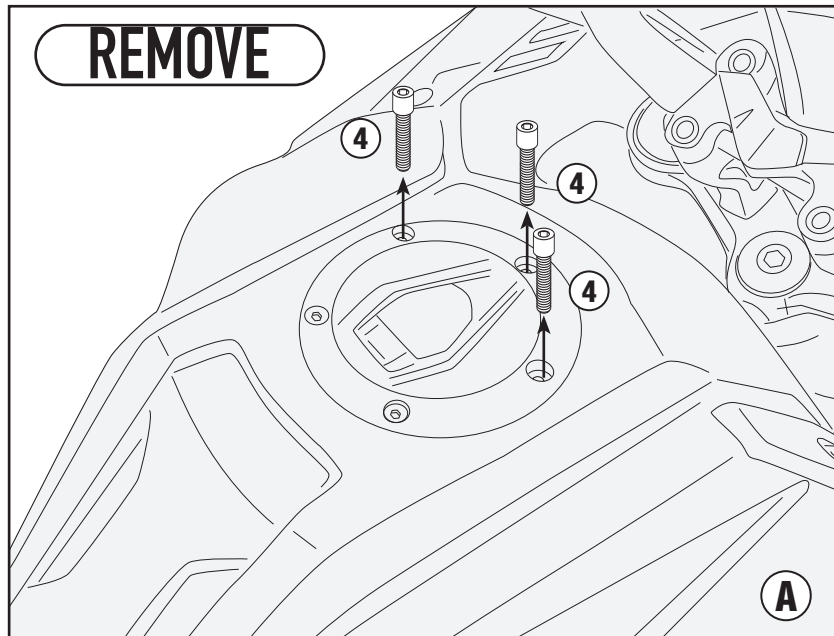

BF79 - BF79K

Flangia Specifica per borse Tanklock - Specific Carrier for Tanklock bags
Brides spécifiques pour Tanklock bagagerie souple - Tankringen für tanklock Weichtaschen
Aro específico para bolsa Tanklock

ISTRUZIONI DI MONTAGGIO - MOUNTING INSTRUCTIONS
INSTRUCTIONS DE MONTAGE - BAUANLEITUNG - INSTRUCCIONES
DE MONTAJE