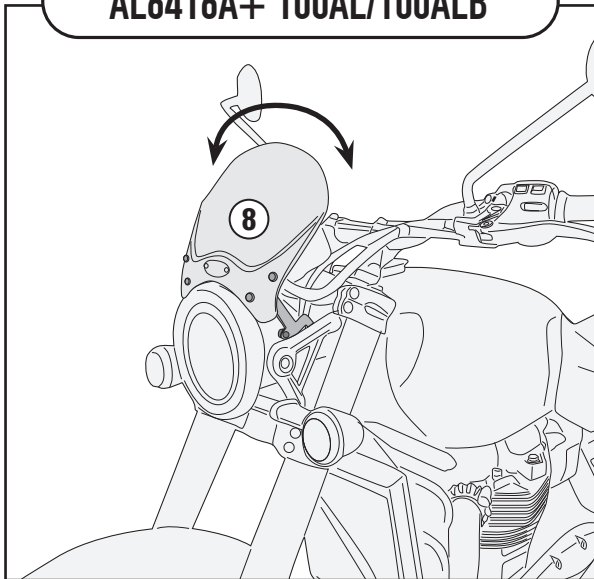

AL6416A - AL6416AK

ATTACCHI SPECIFICI PER - SPECIFIC FITTING KIT FOR - KIT DE MONTAGE SPECIFIQUE POUR
SPEZIFISCHER MONTAGEKIT FÜR - ANCLAJE ESPECÍFICO PARA - ANCORADOURO ESPECÍFICO
TRIUMPH SCRAMBLER 1200 (2019/2020)

AL6416A+ 100AL/100ALB