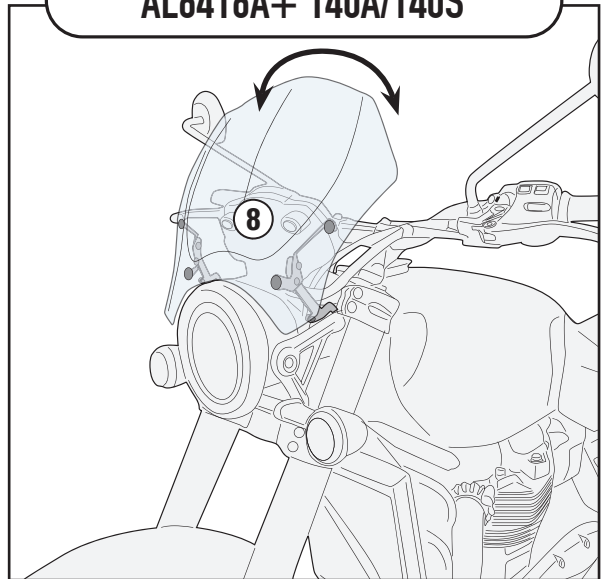

AL6416A+ 140A/140S