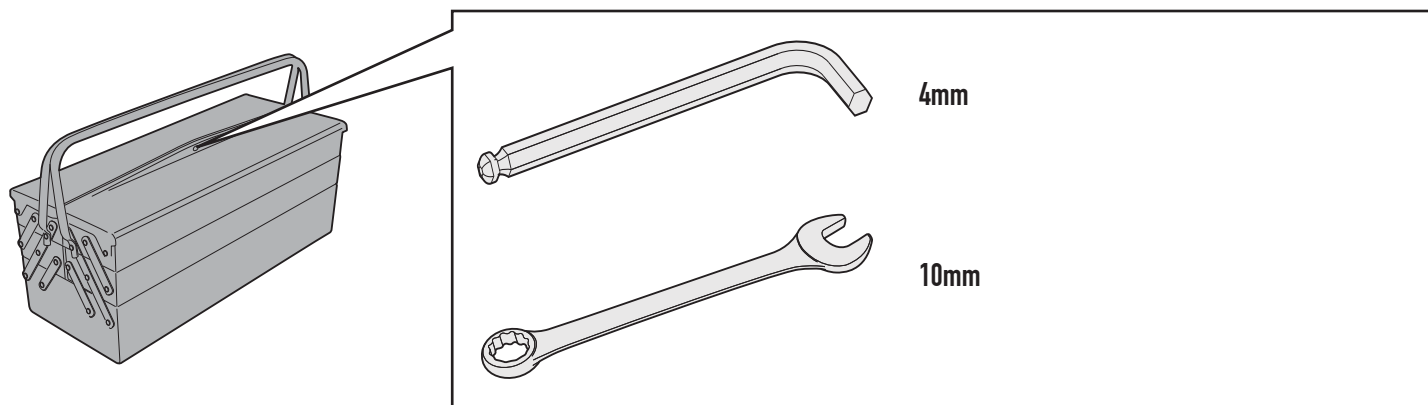

AL6406A - AL6406A

ATTACCHI SPECIFICI PER - SPECIFIC FITTING KIT FOR - KIT DE MONTAGE SPECIFIQUE POUR
SPEZIFISCHER MONTAGEKIT FÜR - ANCLAJE ESPECÍFICO PARA - ANCORADOURO ESPECÍFICO

TRIUMPH BONEVILLE 865

N°	Descrizione	Caratteristiche	Codice	Quantità
1	Supporto - Support - Support Halterung - Soporte - Apoio	-	GN1517DXS GNB1517SXS	2 (Dx,Sx)
2	Supporto - Support - Support Halterung - Soporte - Apoio	-	100AL	1
3	Vite - Screw Vis - Schraube Tornillo - Parafuso	TBEIFN M6x16	616TBEIFN	4
4	Rondella - Washer Rondelle - Scheibe Arandela - Arruela	Rondella in Nylon	Z1979	4
5	Dado - Bolt - Ecrou Mutter - Tuerca	Dado Autobloccante Flangiato M6	6DADIAFLN	4
6	Componenti Originali - Original Parts Parties Originales - Original Bauteile Componentes Originales - Componentes Originais	-	-	-

AL6406A - AL6406A

ATTACCHI SPECIFICI PER - SPECIFIC FITTING KIT FOR - KIT DE MONTAGE SPECIFIQUE POUR
SPEZIFISCHER MONTAGEKIT FÜR - ANCLAJE ESPECÍFICO PARA - ANCORADOURO ESPECÍFICO

TRIUMPH BONEVILLE 865

AL6406A - AL6406A