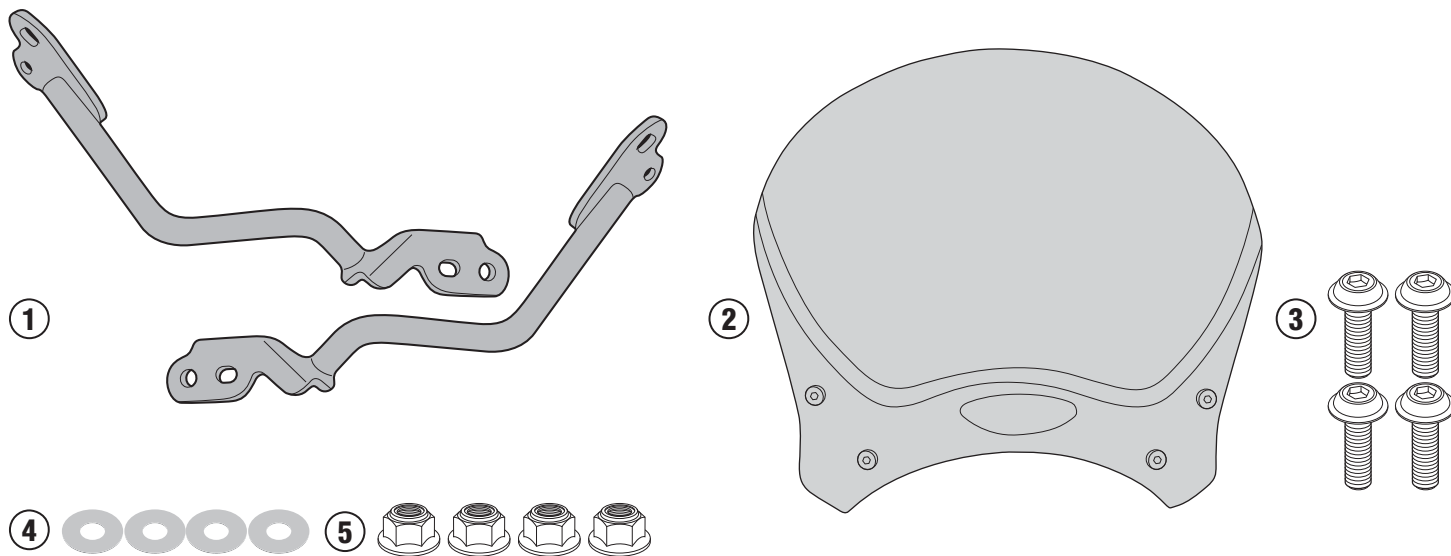

AL6406A - AL6406A

ATTACCHI SPECIFICI PER - SPECIFIC FITTING KIT FOR - KIT DE MONTAGE SPECIFIQUE POUR
SPEZIFISCHER MONTAGEKIT FÜR - ANCLAJE ESPECÍFICO PARA - ANCORADOURO ESPECÍFICO

TRIUMPH BONEVILLE 865

N°	Descrizione	Caratteristiche	Codice	Quantità
1	Supporto - Support - Support Halterung - Soporte - Apoio	-	GN1517DXS GNB1517SXS	2 (Dx,Sx)
2	Supporto - Support - Support Halterung - Soporte - Apoio	-	100AL	1
3	Vite - Screw Vis - Schraube Tornillo - Parafuso	TBEIFN M6x16	616TBEIFN	4
4	Rondella - Washer Rondelle - Scheibe Arandela - Arruela	Rondella in Nylon	Z1979	4
5	Dado - Bolt - Ecrou Mutter - Tuerca	Dado Autobloccante Flangiato M6	6DADIAFLN	4
6	Componenti Originali - Original Parts Parties Originales - Original Bauteile Componentes Originales - Componentes Originais	-	-	-

AL6406A - AL6406A

ATTACCHI SPECIFICI PER - SPECIFIC FITTING KIT FOR - KIT DE MONTAGE SPECIFIQUE POUR
SPEZIFISCHER MONTAGEKIT FÜR - ANCLAJE ESPECÍFICO PARA - ANCORADOURO ESPECÍFICO

TRIUMPH BONEVILLE 865

AL6406A - AL6406A

AL6406A - AL6406A

ATTACCHI SPECIFICI PER - SPECIFIC FITTING KIT FOR - KIT DE MONTAGE SPECIFIQUE POUR
SPEZIFISCHER MONTAGEKIT FÜR - ANCLAJE ESPECÍFICO PARA - ANCORADOURO ESPECÍFICO

TRIUMPH BONEVILLE 865