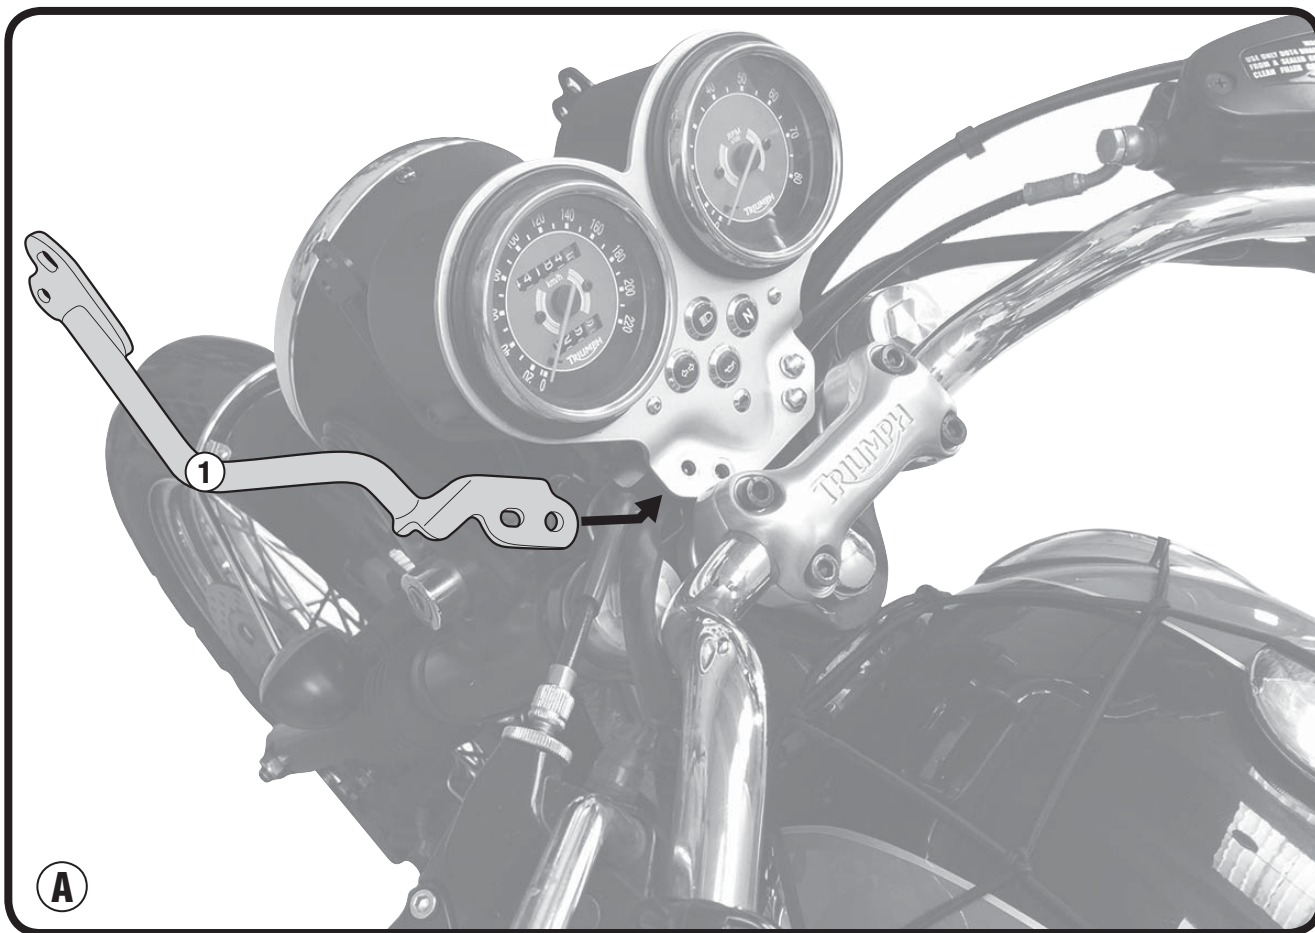

AL6406A - AL6406A

ATTACCHI SPECIFICI PER - SPECIFIC FITTING KIT FOR - KIT DE MONTAGE SPECIFIQUE POUR
SPEZIFISCHER MONTAGEKIT FÜR - ANCLAJE ESPECÍFICO PARA - ANCORADOURO ESPECÍFICO

TRIUMPH BONEVILLE 865

ISTRUZIONI DI MONTAGGIO - MOUNTING INSTRUCTIONS
INSTRUCTIONS DE MONTAGE - BAUANLEITUNG
INSTRUCCIONES DE MONTAJE - INSTRUÇÕES DE MONTAGEM