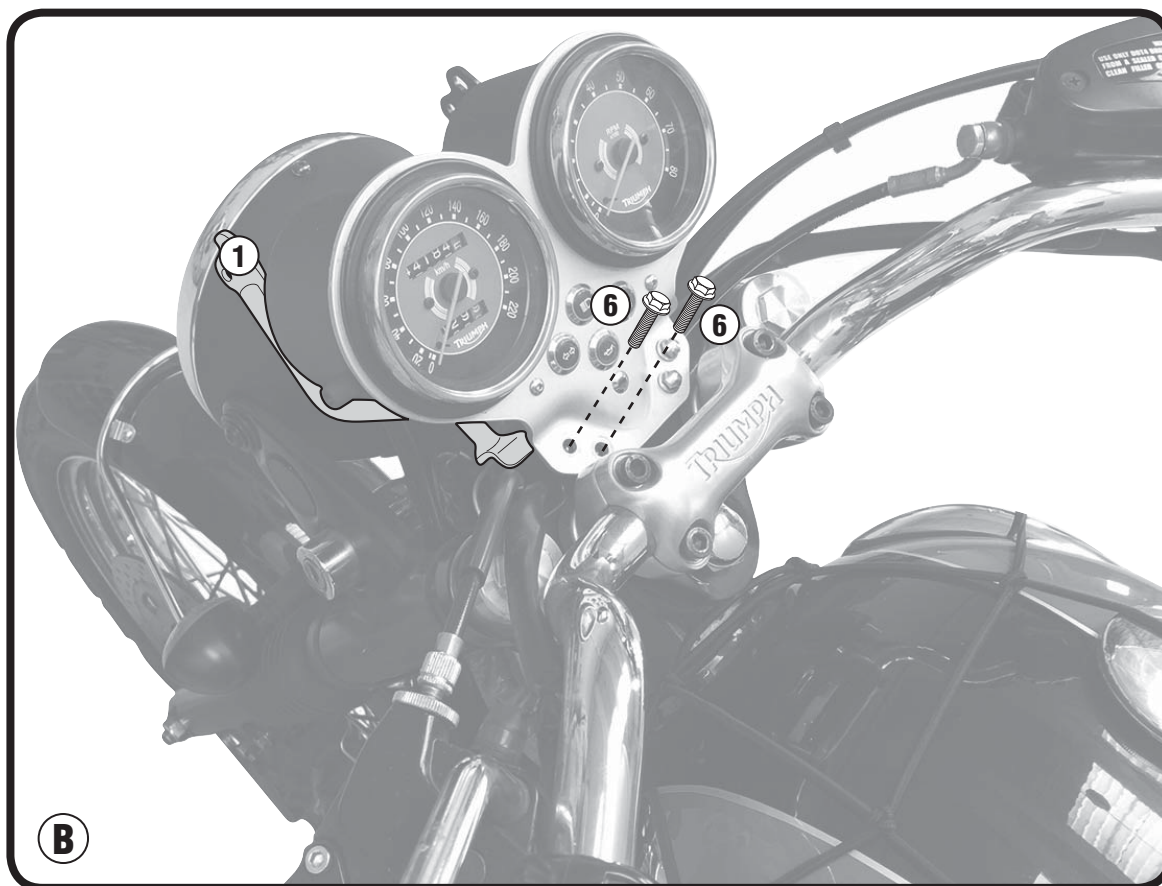

AL6406A - AL6406A

ATTACCHI SPECIFICI PER - SPECIFIC FITTING KIT FOR - KIT DE MONTAGE SPECIFIQUE POUR
SPEZIFISCHER MONTAGEKIT FÜR - ANCLAJE ESPECÍFICO PARA - ANCORADOURO ESPECÍFICO

TRIUMPH BONEVILLE 865

ISTRUZIONI DI MONTAGGIO - MOUNTING INSTRUCTIONS
INSTRUCTIONS DE MONTAGE - BAUANLEITUNG
INSTRUCCIONES DE MONTAJE - INSTRUÇÕES DE MONTAGEM