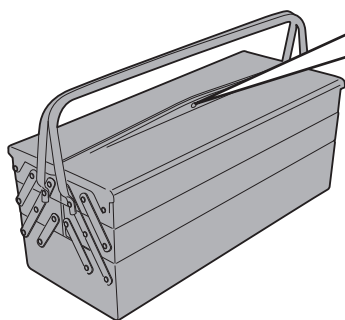

A5133A - A5133AK

ATTACCHI SPECIFICI PER - SPECIFIC FITTING KIT FOR - KIT DE MONTAGE SPECIFIQUE POUR
SPEZIFISCHER MONTAGEKIT FÜR - ANCLAJE ESPECÍFICO PARA - ANCORADOURO ESPECÍFICO

BMW R1250R (2019)

N°	Description	Features	Code	Quantity
1	Supporto - Support - Support Halierung - Soporte - Apoio	-	5133ADXS 5133ASXS	2 (Right; Left)
2	Vite - Screw Vis - Schraube Tornillo - Parafuso	TBEI M6x25	625TBEI	2
3	Vite - Screw Vis - Schraube Tornillo - Parafuso	TBEI M8x50	850TBEI	2
4	Distanziale - Spacer Entretoise - Distanzstueck Distanciador - Espaçador	Ø14L4F6,5	C14L4F6,5T	2
5	Distanziale - Spacer Entretoise - Distanzstueck Distanciador - Espaçador	Ø16L28F8,5	C16L28F8,5ALT	2
6	Distanziale - Spacer Entretoise - Distanzstueck Distanciador - Espaçador	Ø14L3F8,5	C14L3F8,5T	2
7	Rondella - Washer - Rondelle Scheibe - Arandela - Arruela	Ø6	6RON	2
8	Tappo - Cap Chapeau - Kappe Tapa - Boné	-	Z822	4
9	Supporto - Support - Support Halierung - Soporte - Apoio	-	Z361MCDX Z361MCSX	2 (Dx-Sx)
10	Snodo - Joint - Gelek Articulation - Unión - Unión	-	Z361S	2
11	Placca Interna - Inner Plaque - Inner Platte Plaque Interieur - Placa Interna - Placa Interna	-	Z361 PI	2
12	Placca Esterna - External Plaque - AUbere Platte Plaque Exterieur - Placa Esterna - Placa Esterna	-	Z361 PE	2
13	Guarnizione - Gasket - Dichtung Joint d'étanchéité - Junta - Gaxeta	-	Z331	4
14	Tappo - Cap Fiche - Stecker Enchufe - Capa	-	Z823	2
15	Vite - Screw Vis - Schraube Tornillo - Parafuso	TCEI M6x20	620TCE	4

A5133A - A5133AK

ATTACCHI SPECIFICI PER - SPECIFIC FITTING KIT FOR - KIT DE MONTAGE SPECIFIQUE POUR
SPEZIFISCHER MONTAGEKIT FÜR - ANCLAJE ESPECÍFICO PARA - ANCORADOURO ESPECÍFICO

BMW R1250R (2019)

A5133A - A5133AK