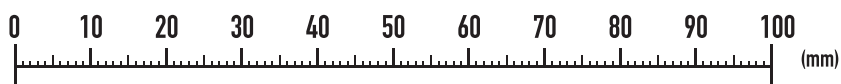

A5133A - A5133AK

ATTACCHI SPECIFICI PER - SPECIFIC FITTING KIT FOR - KIT DE MONTAGE SPECIFIQUE POUR
SPEZIFISCHER MONTAGEKIT FÜR - ANCLAJE ESPECÍFICO PARA - ANCORADOURO ESPECÍFICO

BMW R1250R (2019)

N°	Description	Features	Code	Quantity
1	Supporto - Support - Support Halierung - Soporte - Apoio	-	5133ADXS 5133ASXS	2 (Right; Left)
2	Vite - Screw Vis - Schraube Tornillo - Parafuso	TBEI M6x25	625TBEI	2
3	Vite - Screw Vis - Schraube Tornillo - Parafuso	TBEI M8x50	850TBEI	2
4	Distanziale - Spacer Entretoise - Distanzstueck Distanciador - Espaçador	Ø14L4F6,5	C14L4F6,5T	2
5	Distanziale - Spacer Entretoise - Distanzstueck Distanciador - Espaçador	Ø16L28F8,5	C16L28F8,5ALT	2
6	Distanziale - Spacer Entretoise - Distanzstueck Distanciador - Espaçador	Ø14L3F8,5	C14L3F8,5T	2
7	Rondella - Washer - Rondelle Scheibe - Arandela - Arruela	Ø6	6RON	2
8	Tappo - Cap Chapeau - Kappe Tapa - Boné	-	Z822	4
9	Supporto - Support - Support Halierung - Soporte - Apoio	-	Z361MCDX Z361MCSX	2 (Dx-Sx)
10	Snodo - Joint - Gelek Articulation - Unión - Unión	-	Z361S	2
11	Placca Interna - Inner Plaque - Inner Platte Plaque Interieur - Placa Interna - Placa Interna	-	Z361 PI	2
12	Placca Esterna - External Plaque - AUbere Platte Plaque Exterieur - Placa Esterna - Placa Esterna	-	Z361 PE	2
13	Guarnizione - Gasket - Dichtung Joint d'étanchéité - Junta - Gaxeta	-	Z331	4
14	Tappo - Cap Fiche - Stecker Enchufe - Capa	-	Z823	2
15	Vite - Screw Vis - Schraube Tornillo - Parafuso	TCEI M6x20	620TCE	4

A5133A - A5133AK

ATTACCHI SPECIFICI PER - SPECIFIC FITTING KIT FOR - KIT DE MONTAGE SPECIFIQUE POUR
SPEZIFISCHER MONTAGEKIT FÜR - ANCLAJE ESPECÍFICO PARA - ANCORADOURO ESPECÍFICO

BMW R1250R (2019)