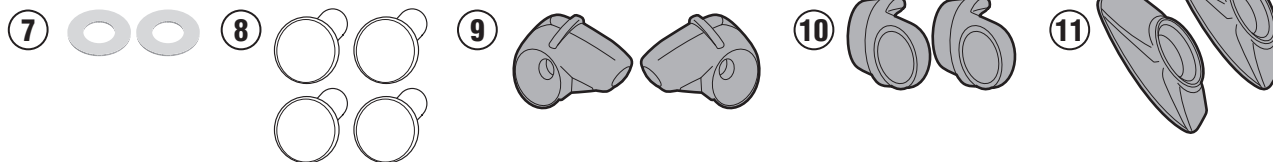

A5133A - A5133AK

ATTACCHI SPECIFICI PER - SPECIFIC FITTING KIT FOR - KIT DE MONTAGE SPECIFIQUE POUR
SPEZIFISCHER MONTAGEKIT FÜR - ANCLAJE ESPECÍFICO PARA - ANCORADOURO ESPECÍFICO

BMW R1250R (2019)

N°	Description	Features	Code	Quantity
1	Supporto - Support - Support Halierung - Soporte - Apoio	-	5133ADXS 5133ASXS	2 (Right; Left)
2	Vite - Screw Vis - Schraube Tornillo - Parafuso	TBEI M6x25	625TBEI	2
3	Vite - Screw Vis - Schraube Tornillo - Parafuso	TBEI M8x50	850TBEI	2
4	Distanziale - Spacer Entretoise - Distanzstueck Distanciador - Espaçador	Ø14L4F6,5	C14L4F6,5T	2
5	Distanziale - Spacer Entretoise - Distanzstueck Distanciador - Espaçador	Ø16L28F8,5	C16L28F8,5ALT	2
6	Distanziale - Spacer Entretoise - Distanzstueck Distanciador - Espaçador	Ø14L3F8,5	C14L3F8,5T	2
7	Rondella - Washer - Rondelle Scheibe - Arandela - Arruela	Ø6	6RON	2
8	Tappo - Cap Chapeau - Kappe Tapa - Boné	-	Z822	4
9	Supporto - Support - Support Halierung - Soporte - Apoio	-	Z361MCDX Z361MCSX	2 (Dx-Sx)
10	Snodo - Joint - Gelek Articulation - Unión - Unión	-	Z361S	2
11	Placca Interna - Inner Plaque - Inner Platte Plaque Interieur - Placa Interna - Placa Interna	-	Z361 PI	2
12	Placca Esterna - External Plaque - AUbere Platte Plaque Exterieur - Placa Esterna - Placa Esterna	-	Z361 PE	2
13	Guarnizione - Gasket - Dichtung Joint d'étanchéité - Junta - Gaxeta	-	Z331	4
14	Tappo - Cap Fiche - Stecker Enchufe - Capa	-	Z823	2
15	Vite - Screw Vis - Schraube Tornillo - Parafuso	TCEI M6x20	620TCE	4

A5133A - A5133AK

ATTACCHI SPECIFICI PER - SPECIFIC FITTING KIT FOR - KIT DE MONTAGE SPECIFIQUE POUR
SPEZIFISCHER MONTAGEKIT FÜR - ANCLAJE ESPECÍFICO PARA - ANCORADOURO ESPECÍFICO

BMW R1250R (2019)

A5133A - A5133AK