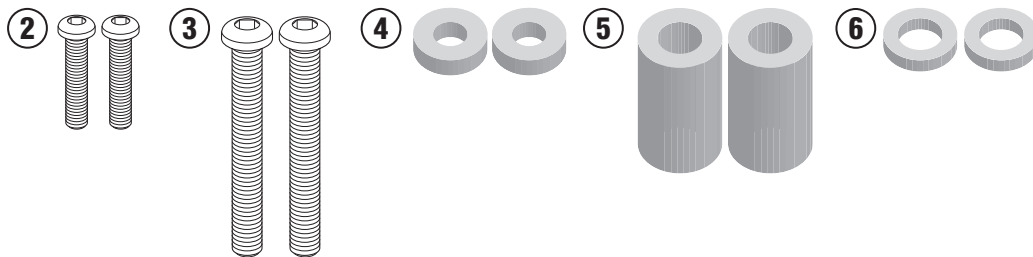

A5133A - A5133AK

ATTACCHI SPECIFICI PER - SPECIFIC FITTING KIT FOR - KIT DE MONTAGE SPECIFIQUE POUR
SPEZIFISCHER MONTAGEKIT FÜR - ANCLAJE ESPECÍFICO PARA - ANCORADOURO ESPECÍFICO

BMW R1250R (2019)

N°	Description	Features	Code	Quantity
1	Supporto - Support - Support Halierung - Soporte - Apoio	-	5133ADXS 5133ASXS	2 (Right; Left)
2	Vite - Screw Vis - Schraube Tornillo - Parafuso	TBEI M6x25	625TBEI	2
3	Vite - Screw Vis - Schraube Tornillo - Parafuso	TBEI M8x50	850TBEI	2
4	Distanziale - Spacer Entretoise - Distanzstueck Distanciador - Espaçador	Ø14L4F6,5	C14L4F6,5T	2
5	Distanziale - Spacer Entretoise - Distanzstueck Distanciador - Espaçador	Ø16L28F8,5	C16L28F8,5ALT	2
6	Distanziale - Spacer Entretoise - Distanzstueck Distanciador - Espaçador	Ø14L3F8,5	C14L3F8,5T	2
7	Rondella - Washer - Rondelle Scheibe - Arandela - Arruela	Ø6	6RON	2
8	Tappo - Cap Chapeau - Kappe Tapa - Boné	-	Z822	4
9	Supporto - Support - Support Halierung - Soporte - Apoio	-	Z361MCDX Z361MCSX	2 (Dx-Sx)
10	Snodo - Joint - Gelek Articulation - Unión - Unión	-	Z361S	2
11	Placca Interna - Inner Plaque - Inner Platte Plaque Interieur - Placa Interna - Placa Interna	-	Z361 PI	2
12	Placca Esterna - External Plaque - AUbere Platte Plaque Exterieur - Placa Esterna - Placa Esterna	-	Z361 PE	2
13	Guarnizione - Gasket - Dichtung Joint d'étanchéité - Junta - Gaxeta	-	Z331	4
14	Tappo - Cap Fiche - Stecker Enchufe - Capa	-	Z823	2
15	Vite - Screw Vis - Schraube Tornillo - Parafuso	TCEI M6x20	620TCE	4

A5133A - A5133AK

ATTACCHI SPECIFICI PER - SPECIFIC FITTING KIT FOR - KIT DE MONTAGE SPECIFIQUE POUR
SPEZIFISCHER MONTAGEKIT FÜR - ANCLAJE ESPECÍFICO PARA - ANCORADOURO ESPECÍFICO

BMW R1250R (2019)

A5133A - A5133AK