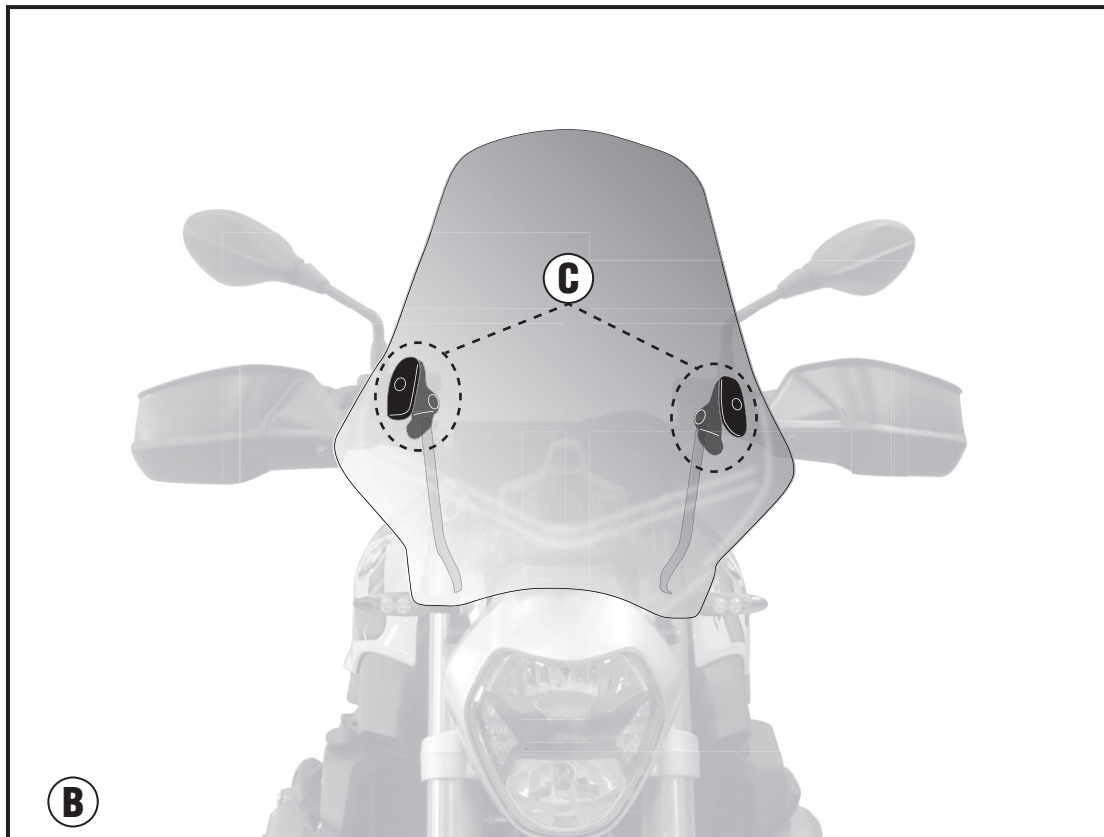

A5133A - A5133AK

ATTACCHI SPECIFICI PER - SPECIFIC FITTING KIT FOR - KIT DE MONTAGE SPECIFIQUE POUR
SPEZIFISCHER MONTAGEKIT FÜR - ANCLAJE ESPECÍFICO PARA - ANCORADOURO ESPECÍFICO

BMW R1250R (2019)