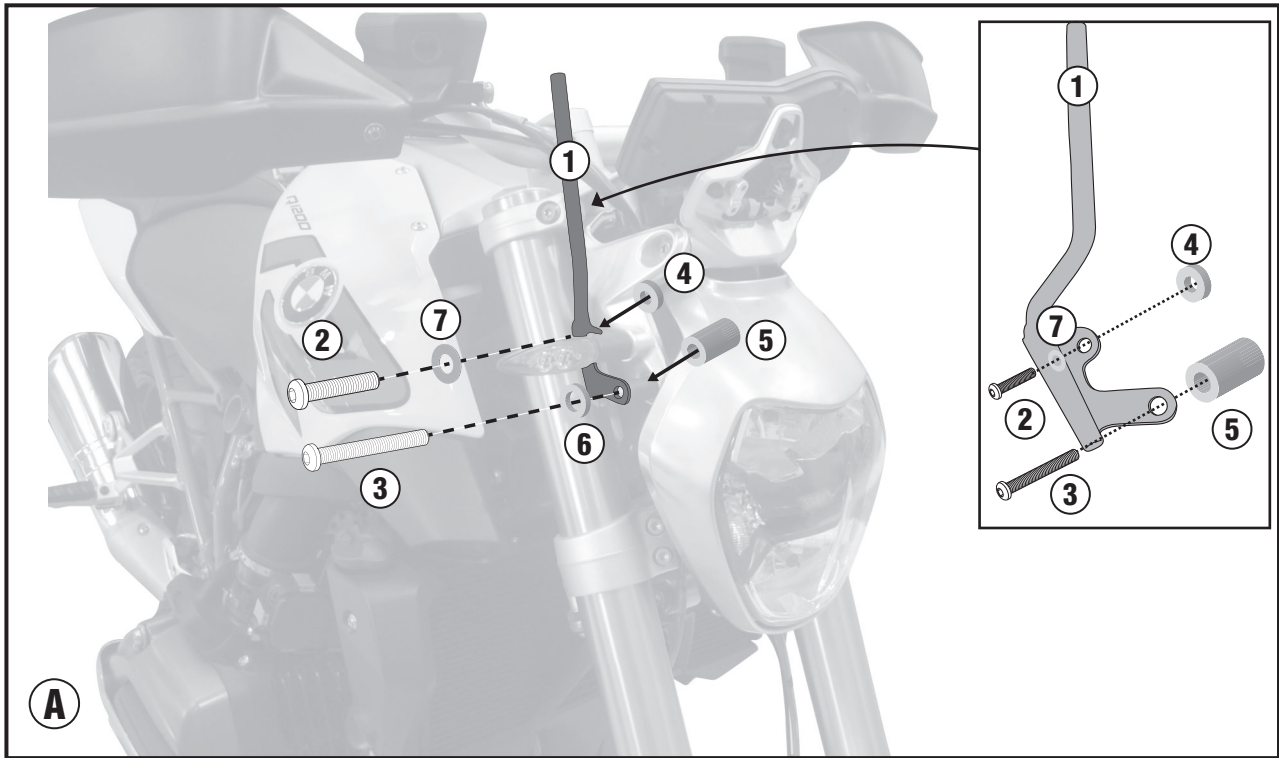

A5133A - A5133AK

ATTACCHI SPECIFICI PER - SPECIFIC FITTING KIT FOR - KIT DE MONTAGE SPECIFIQUE POUR
SPEZIFISCHER MONTAGEKIT FÜR - ANCLAJE ESPECÍFICO PARA - ANCORADOURO ESPECÍFICO

BMW R1250R (2019)