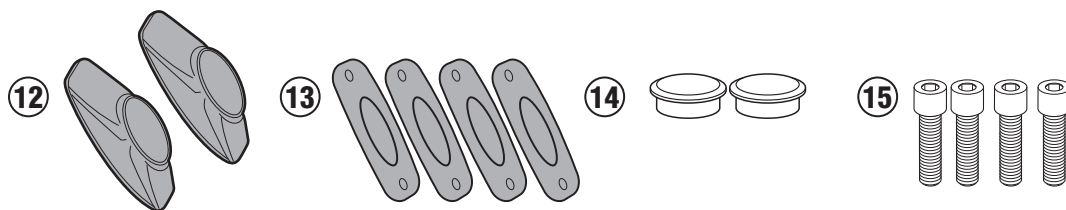

A5133A - A5133AK

ATTACCHI SPECIFICI PER - SPECIFIC FITTING KIT FOR - KIT DE MONTAGE SPECIFIQUE POUR
SPEZIFISCHER MONTAGEKIT FÜR - ANCLAJE ESPECÍFICO PARA - ANCORADOURO ESPECÍFICO

BMW R1250R (2019)

N°	Description	Features	Code	Quantity
1	Supporto - Support - Support Halierung - Soporte - Apoio	-	5133ADXS 5133ASXS	2 (Right; Left)
2	Vite - Screw Vis - Schraube Tornillo - Parafuso	TBEI M6x25	625TBEI	2
3	Vite - Screw Vis - Schraube Tornillo - Parafuso	TBEI M8x50	850TBEI	2
4	Distanziale - Spacer Entretoise - Distanzstueck Distanciador - Espaçador	Ø14L4F6,5	C14L4F6,5T	2
5	Distanziale - Spacer Entretoise - Distanzstueck Distanciador - Espaçador	Ø16L28F8,5	C16L28F8,5ALT	2
6	Distanziale - Spacer Entretoise - Distanzstueck Distanciador - Espaçador	Ø14L3F8,5	C14L3F8,5T	2
7	Rondella - Washer - Rondelle Scheibe - Arandela - Arruela	Ø6	6RON	2
8	Tappo - Cap Chapeau - Kappe Tapa - Boné	-	Z822	4
9	Supporto - Support - Support Halierung - Soporte - Apoio	-	Z361MCDX Z361MCSX	2 (Dx-Sx)
10	Snodo - Joint - Gelek Articulation - Unión - Unión	-	Z361S	2
11	Placca Interna - Inner Plaque - Inner Platte Plaque Interieur - Placa Interna - Placa Interna	-	Z361 PI	2
12	Placca Esterna - External Plaque - AUbere Platte Plaque Exterieur - Placa Esterna - Placa Esterna	-	Z361 PE	2
13	Guarnizione - Gasket - Dichtung Joint d'étanchéité - Junta - Gaxeta	-	Z331	4
14	Tappo - Cap Fiche - Stecker Enchufe - Capa	-	Z823	2
15	Vite - Screw Vis - Schraube Tornillo - Parafuso	TCEI M6x20	620TCE	4

A5133A - A5133AK

ATTACCHI SPECIFICI PER - SPECIFIC FITTING KIT FOR - KIT DE MONTAGE SPECIFIQUE POUR
SPEZIFISCHER MONTAGEKIT FÜR - ANCLAJE ESPECÍFICO PARA - ANCORADOURO ESPECÍFICO

BMW R1250R (2019)

A5133A - A5133AK