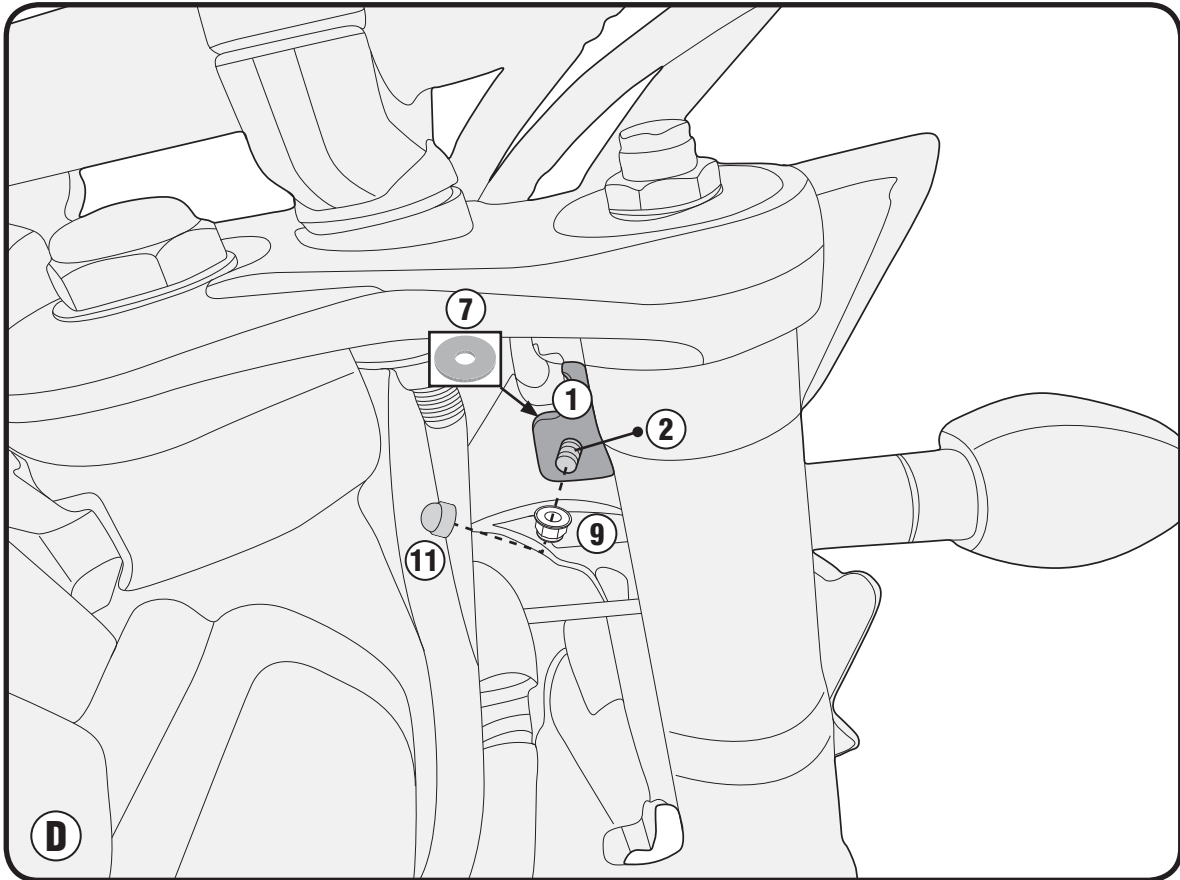

A3113 - KA3113

ATTACCHI SPECIFICI PER - SPECIFIC FITTING KIT FOR - KIT DE MONTAGE SPECIFIQUE POUR
SPEZIFISCHER MONTAGEKIT FÜR - ANCLAJE ESPECÍFICO PARA - ANCORADOURO ESPECÍFICO

SUZUKI GSX-S 750 (2017)