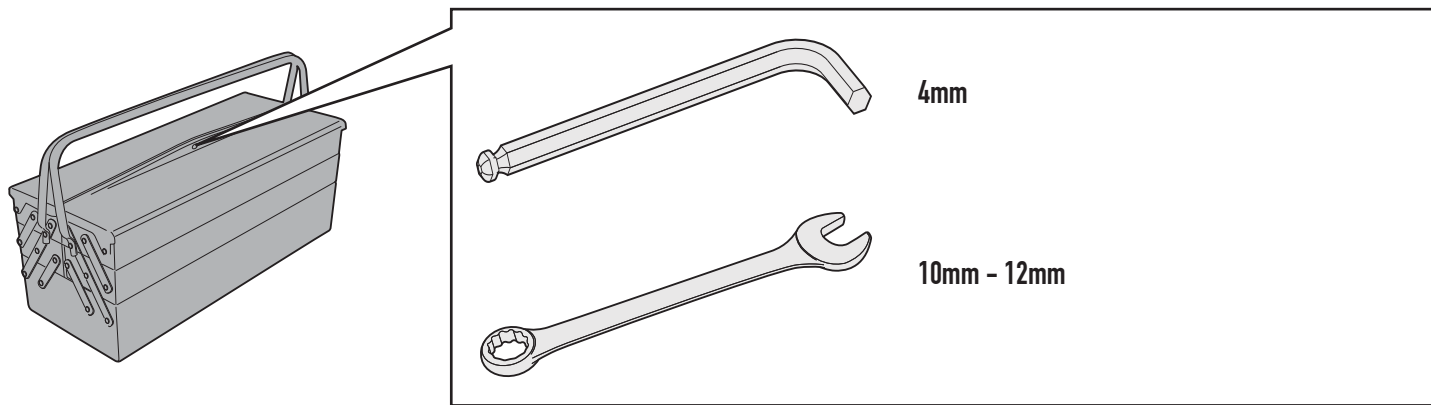

A3113 - KA3113

ATTACCHI SPECIFICI PER - SPECIFIC FITTING KIT FOR - KIT DE MONTAGE SPECIFIQUE POUR
SPEZIFISCHER MONTAGEKIT FÜR - ANCLAJE ESPECÍFICO PARA - ANCORADOURO ESPECÍFICO

SUZUKI GSX-S 750 (2017)

N°	Descrizione	Caratteristiche	Codice	Quantità
1	Supporto - Support - Support Halteung - Soporte - Apoio	-		2(Dx-Sx)
2	Vite - Screw Vis - Schraube Tornillo - Parafuso	TEF M6x25	625TEF	2
3	Vite - Screw Vis - Schraube Tornillo - Parafuso	TECF M8x50	850TECF	2
4	Vite - Screw Vis - Schraube Tornillo - Parafuso	TBEIFN M6x16	616TBEIFN	4
5	Rondella - Washer Rondelle - Scheibe Arandela - Arruela	-	0RONG	4
6	Rondella - Washer Rondelle - Scheibe Arandela - Arruela	-	Z1979	4
7	Rondella - Washer Rondelle - Scheibe Arandela - Arruela	-	618RON	2
8	Dado - Bolt - Ecrrou Mutter - Tuerca	Dado Autobloccante Ribassato Flangiato M6	6DADIABFN	4
9	Dado - Bolt - Ecrrou Mutter - Tuerca	Dado Autobloccante Flangiato M6	6DADIABFLN	2
10	Protezione Adesiva - Adhesive Protection Protection Adhesive - Schutzkleber Protección Adhesiva - Proteção Adesiva	-	Z298	2
11	Tappo - Cap Chapeau - Kappe Tapa - Boné	-	10COP	6
12	Distanziale - Spacer Entretoise - Distanzstueck Distanciador - Espaçador	Ø10x3 Foro 6,5mm	C10L3F6,5T	2
13	Distanziale - Spacer Entretoise - Distanzstueck Distanciador - Espaçador	Ø13x10 Foro 8,5mm	C13L10F8,5T	2
14	Schermo Specifico - Specific Screen Écran Spécifique - Spezifischen Bildschirm Pantalla Especifica - Tela Especifica	-	-	1

A3113 - KA3113

ATTACCHI SPECIFICI PER - SPECIFIC FITTING KIT FOR - KIT DE MONTAGE SPECIFIQUE POUR
SPEZIFISCHER MONTAGEKIT FÜR - ANCLAJE ESPECÍFICO PARA - ANCORADOURO ESPECÍFICO

SUZUKI GSX-S 750 (2017)

A3113 - KA3113