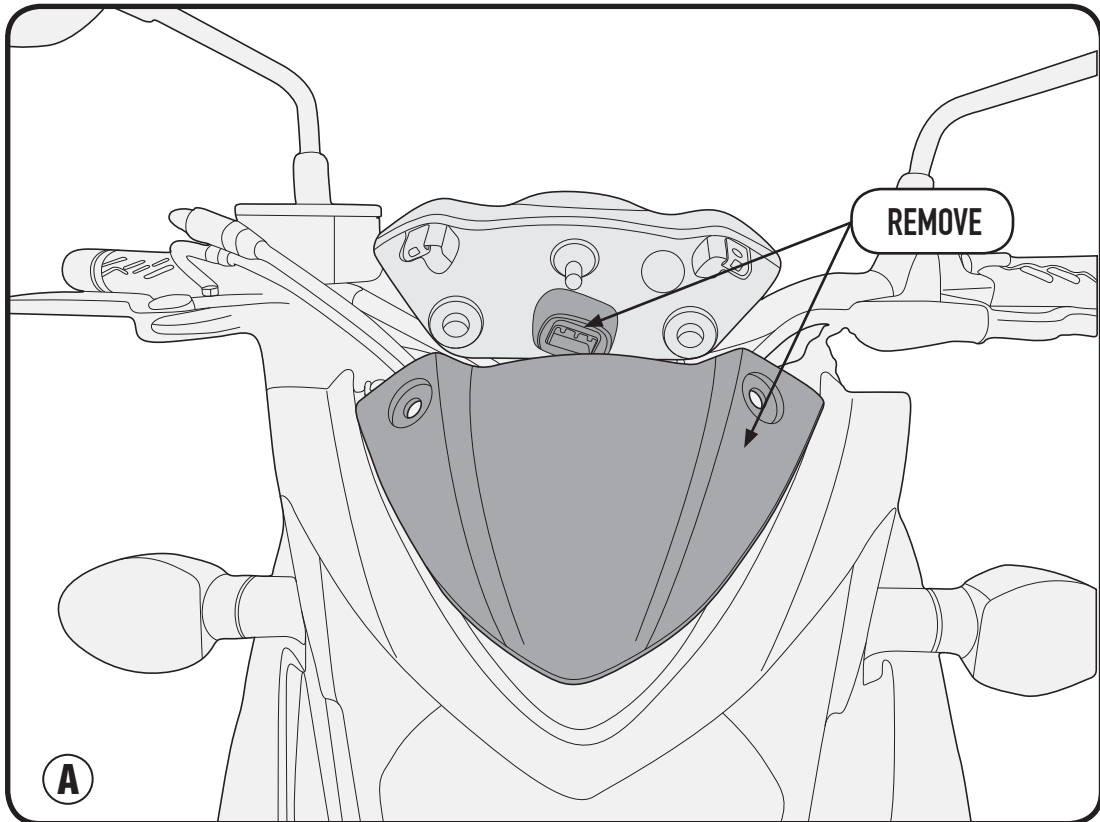

A3113 - KA3113

ATTACCHI SPECIFICI PER - SPECIFIC FITTING KIT FOR - KIT DE MONTAGE SPECIFIQUE POUR
SPEZIFISCHER MONTAGEKIT FÜR - ANCLAJE ESPECÍFICO PARA - ANCORADOURO ESPECÍFICO

SUZUKI GSX-S 750 (2017)