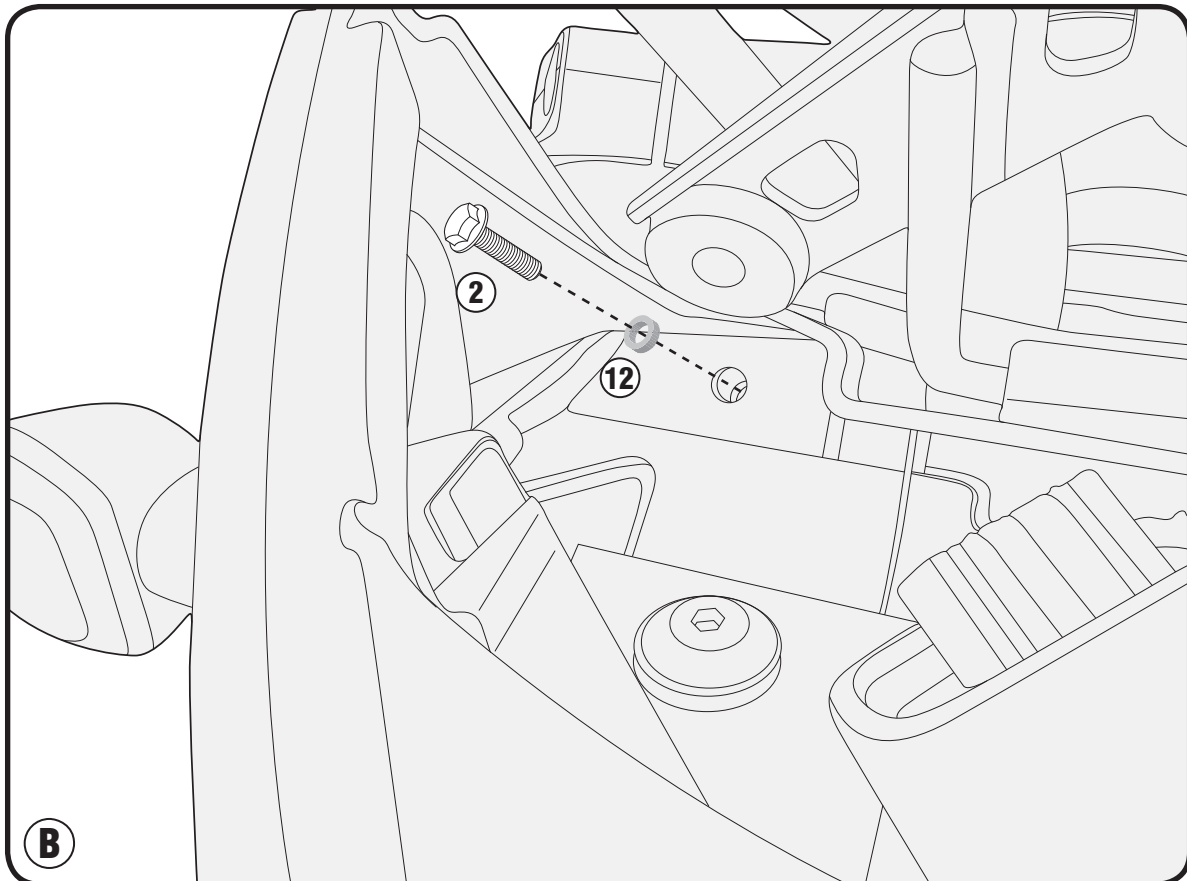

A3113 - KA3113

ATTACCHI SPECIFICI PER - SPECIFIC FITTING KIT FOR - KIT DE MONTAGE SPECIFIQUE POUR
SPEZIFISCHER MONTAGEKIT FÜR - ANCLAJE ESPECÍFICO PARA - ANCORADOURO ESPECÍFICO

SUZUKI GSX-S 750 (2017)