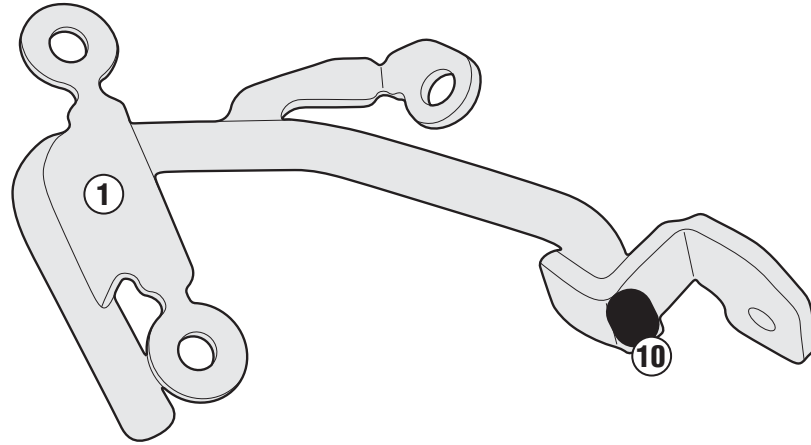

A3113 - KA3113

ATTACCHI SPECIFICI PER - SPECIFIC FITTING KIT FOR - KIT DE MONTAGE SPECIFIQUE POUR
SPEZIFISCHER MONTAGEKIT FÜR - ANCLAJE ESPECÍFICO PARA - ANCORADOURO ESPECÍFICO

SUZUKI GSX-S 750 (2017)

A3113 - KA3113

ATTACCHI SPECIFICI PER - SPECIFIC FITTING KIT FOR - KIT DE MONTAGE SPECIFIQUE POUR
SPEZIFISCHER MONTAGEKIT FÜR - ANCLAJE ESPECÍFICO PARA - ANCORADOURO ESPECÍFICO

SUZUKI GSX-S 750 (2017)

A3113 - KA3113

ATTACCHI SPECIFICI PER - SPECIFIC FITTING KIT FOR - KIT DE MONTAGE SPECIFIQUE POUR
SPEZIFISCHER MONTAGEKIT FÜR - ANCLAJE ESPECÍFICO PARA - ANCORADOURO ESPECÍFICO

SUZUKI GSX-S 750 (2017)

A3113 - KA3113

ATTACCHI SPECIFICI PER - SPECIFIC FITTING KIT FOR - KIT DE MONTAGE SPECIFIQUE POUR
SPEZIFISCHER MONTAGEKIT FÜR - ANCLAJE ESPECÍFICO PARA - ANCORADOURO ESPECÍFICO

SUZUKI GSX-S 750 (2017)