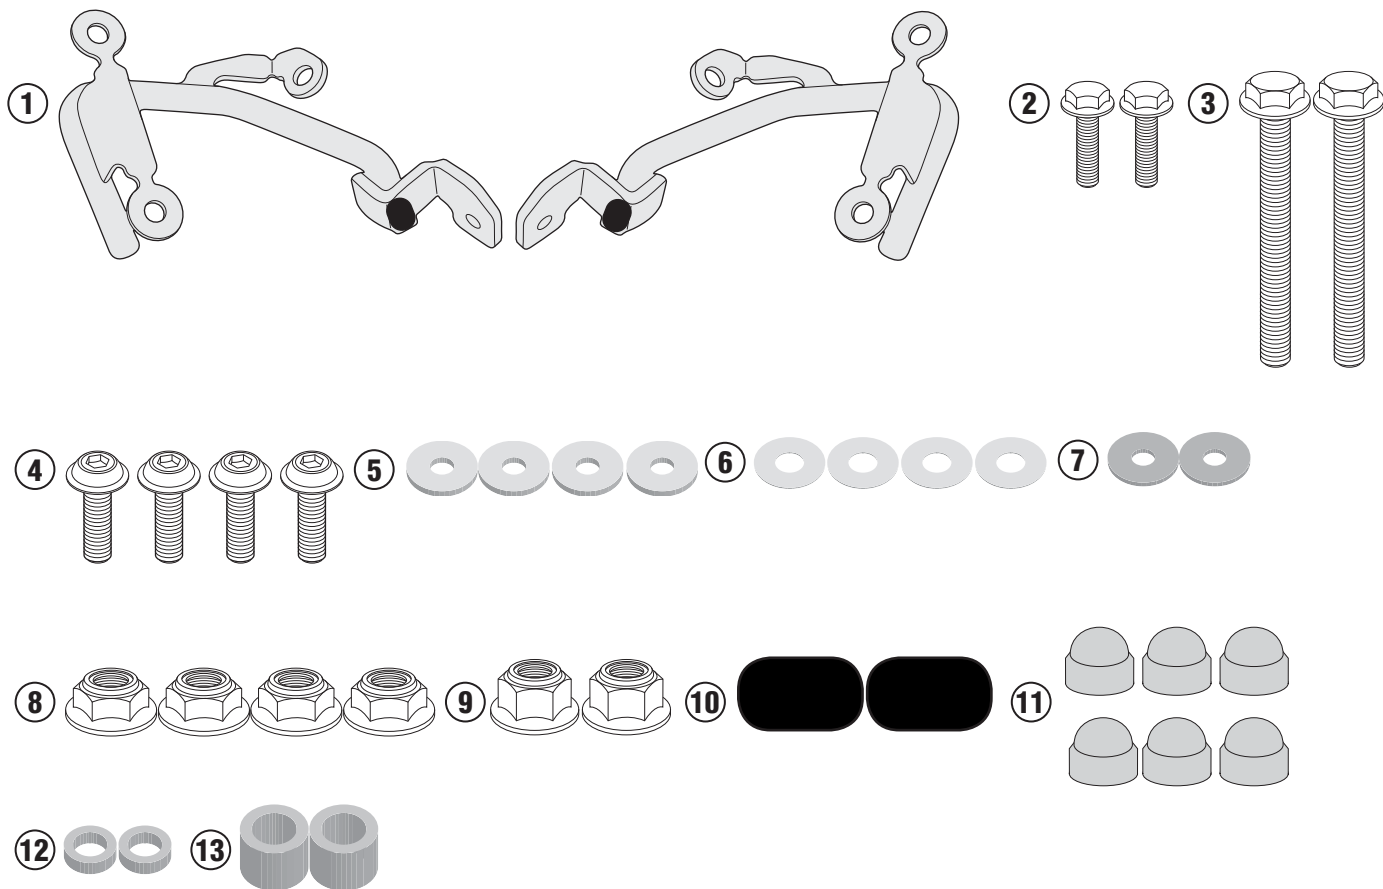

A3113 - KA3113

ATTACCHI SPECIFICI PER - SPECIFIC FITTING KIT FOR - KIT DE MONTAGE SPECIFIQUE POUR
SPEZIFISCHER MONTAGEKIT FÜR - ANCLAJE ESPECÍFICO PARA - ANCORADOURO ESPECÍFICO

SUZUKI GSX-S 750 (2017)

N°	Descrizione	Caratteristiche	Codice	Quantità
1	Supporto - Support - Support Halteung - Soporte - Apoio	-		2(Dx-Sx)
2	Vite - Screw Vis - Schraube Tornillo - Parafuso	TEF M6x25	625TEF	2
3	Vite - Screw Vis - Schraube Tornillo - Parafuso	TECF M8x50	850TECF	2
4	Vite - Screw Vis - Schraube Tornillo - Parafuso	TBEIFN M6x16	616TBEIFN	4
5	Rondella - Washer Rondelle - Scheibe Arandela - Arruela	-	0RONG	4
6	Rondella - Washer Rondelle - Scheibe Arandela - Arruela	-	Z1979	4
7	Rondella - Washer Rondelle - Scheibe Arandela - Arruela	-	618RON	2
8	Dado - Bolt - Ecrrou Mutter - Tuerca	Dado Autobloccante Ribassato Flangiato M6	6DADIABFN	4
9	Dado - Bolt - Ecrrou Mutter - Tuerca	Dado Autobloccante Flangiato M6	6DADIABFLN	2
10	Protezione Adesiva - Adhesive Protection Protection Adhesive - Schutzkleber Protección Adhesiva - Proteção Adesiva	-	Z298	2
11	Tappo - Cap Chapeau - Kappe Tapa - Boné	-	10COP	6
12	Distanziale - Spacer Entretoise - Distanzstueck Distanciador - Espaçador	Ø10x3 Foro 6,5mm	C10L3F6,5T	2
13	Distanziale - Spacer Entretoise - Distanzstueck Distanciador - Espaçador	Ø13x10 Foro 8,5mm	C13L10F8,5T	2
14	Schermo Specifico - Specific Screen Écran Spécifique - Spezifischen Bildschirm Pantalla Especifica - Tela Especifica	-	-	1

A3113 - KA3113

ATTACCHI SPECIFICI PER - SPECIFIC FITTING KIT FOR - KIT DE MONTAGE SPECIFIQUE POUR
SPEZIFISCHER MONTAGEKIT FÜR - ANCLAJE ESPECÍFICO PARA - ANCORADOURO ESPECÍFICO

SUZUKI GSX-S 750 (2017)

A3113 - KA3113