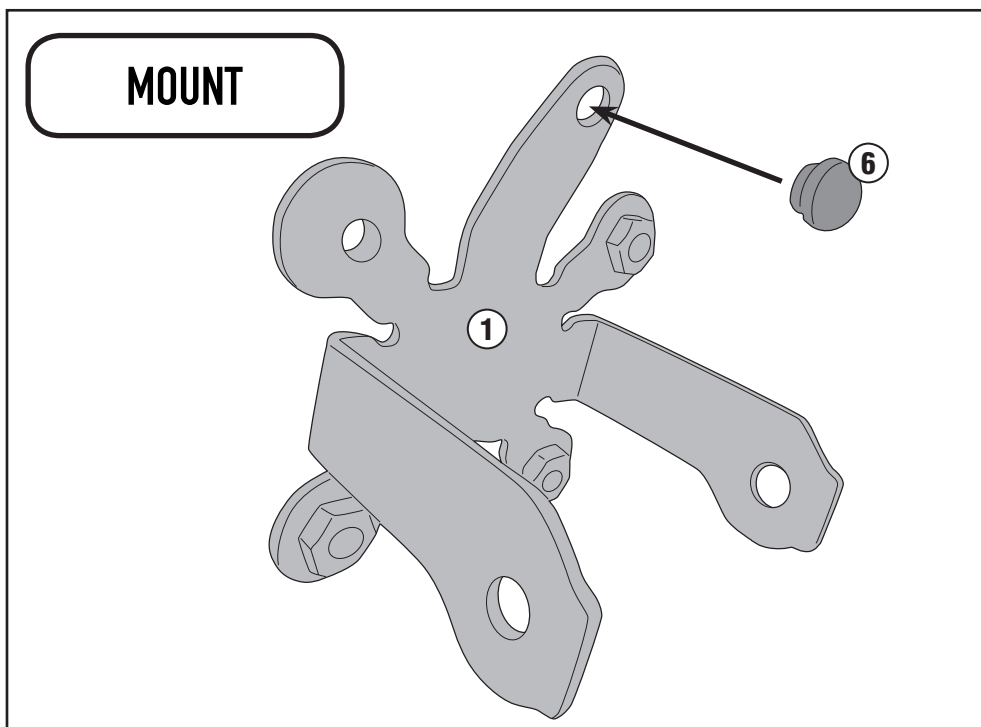

A1173A - A1173AK

ATTACCHI SPECIFICI PER - SPECIFIC FITTING KIT FOR - KIT DE MONTAGE SPECIFIQUE POUR
SPEZIFISCHER MONTAGEKIT FÜR - ANCLAJE ESPECÍFICO PARA - ANCORADOURO ESPECÍFICO

HONDA CB650R (2019)/ HONDA CB1000R (2018/2019)

ONLY FOR HONDA CB1000R