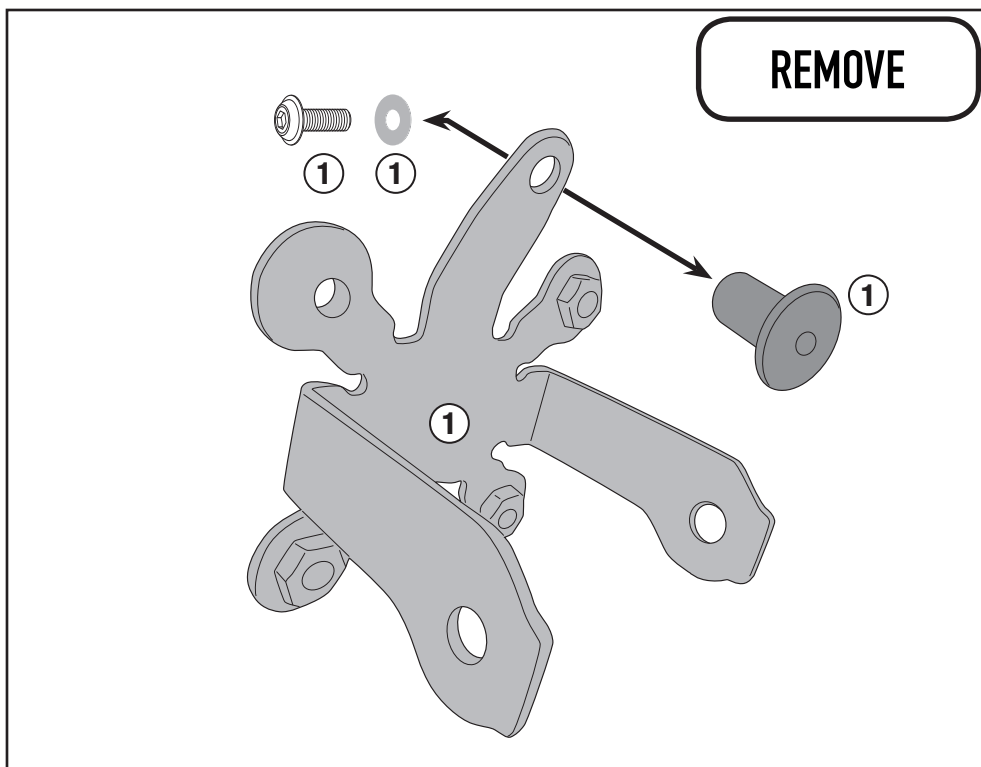

A1173A - A1173AK

ATTACCHI SPECIFICI PER - SPECIFIC FITTING KIT FOR - KIT DE MONTAGE SPECIFIQUE POUR
SPEZIFISCHER MONTAGEKIT FÜR - ANCLAJE ESPECÍFICO PARA - ANCORADOURO ESPECÍFICO

HONDA CB650R (2019)/ HONDA CB1000R (2018/2019)

ONLY FOR HONDA CB1000R