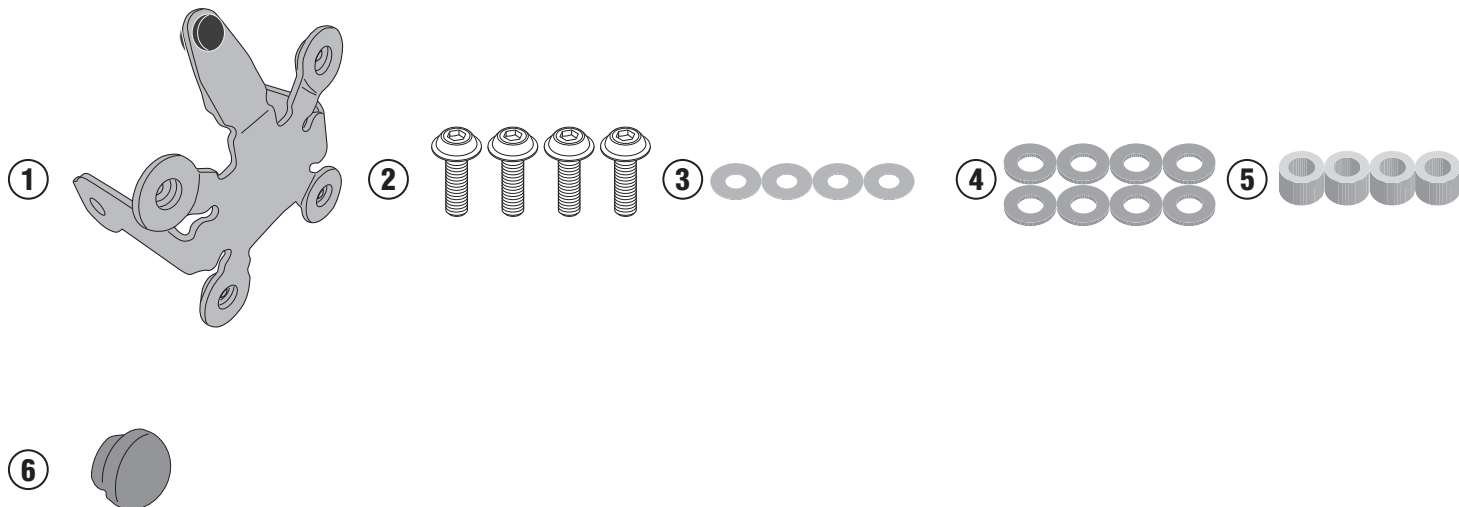

A1173A - A1173AK

ATTACCHI SPECIFICI PER - SPECIFIC FITTING KIT FOR - KIT DE MONTAGE SPECIFIQUE POUR
SPEZIFISCHER MONTAGEKIT FÜR - ANCLAJE ESPECÍFICO PARA - ANCORADOURO ESPECÍFICO

HONDA CB650R (2019)/ HONDA CB1000R (2018/2019)

N°	Descrizione	Caratteristiche	Codice	Quantità
1	Piastra di supporto - Support plate Plaque de support - Trägerplatte Pletina de soporte - Placa de apoio	-	GL3959	1
2	Vite - Screw Vis - Schraube Tornillo - Parafuso	TBEIFN M6x16	616TBEIFN	4
3	Rondella In Nylon - Nylon Washer Rondelle Original En Nylon - Nylonscheibe Arandela De Nylon - Arruela De Nylon	Ø6	Z1979	4
4	Rondella In Gomma - Rubber Washer Rondelle En Gomme - Gummischeibe Arandela De Goma - Arruela De Borracha	Ø6	Z1823	8
5	Distanziale - Spacer Entretoise - Distanzstueck Distanciador - Espaçado	Ø10x7 Foro 6mm	C10L7F6T	4
6	Gommino - Fairleader Chaumard - Gummi Goma Borracha	-	Z221	1
7	Schermo Specifico - Specific Screen - Écran Spécifique Spezifischen Bildschirm - Pantalla Especifica - Tela Especifica	-	-	-
8	Componenti Originali - Original Parts Parties Originales - Original Bauteile Componentes Originales - Componentes Originais	-	-	-

A1173A - A1173AK

ATTACCHI SPECIFICI PER - SPECIFIC FITTING KIT FOR - KIT DE MONTAGE SPECIFIQUE POUR
SPEZIFISCHER MONTAGEKIT FÜR - ANCLAJE ESPECÍFICO PARA - ANCORADOURO ESPECÍFICO

HONDA CB650R (2019)/ HONDA CB1000R (2018/2019)