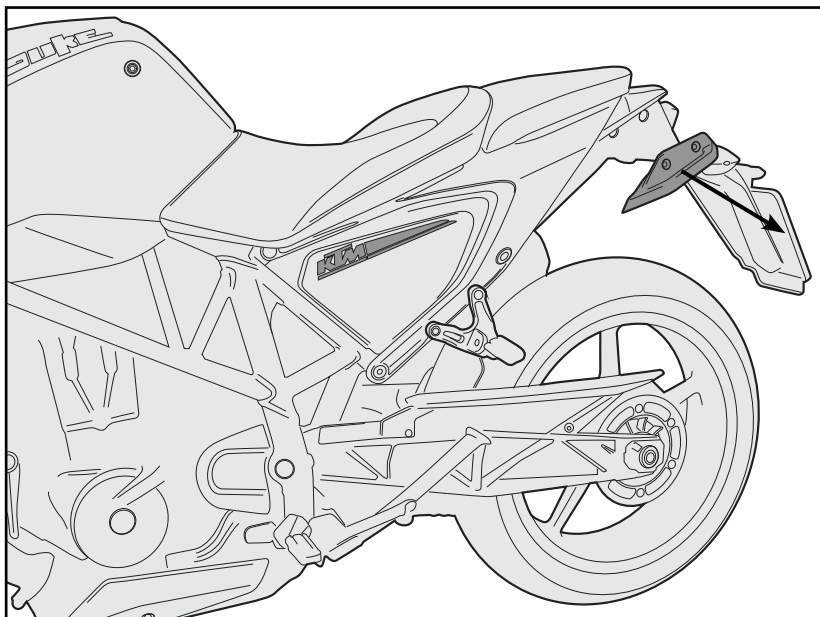

7702FZ - KZ7702

MONORACK SPECIFICO - SPECIFIC MONORACK - MONORACK SPECIFIQUE - SPEZIFISCHES MONORACK - MONORACK ESPECÍFICO

KTM DUKE 690 (2012)

N°	Descrizione	Caratteristiche	Codice	Quantità	
1	Supporto - Blinker Support Support - Halter - Soporte	-	-	2 (Dx;Sx)	
2	Vite - Screw Vis - Schraube Tornillo	TCEI M8x70		4	
3	Distanziale - Spacer Entretoise - Distanzstueck Distanciador	Ø18x40 foro 8.5mm	V490	4	
4	Distanziale - Spacer Entretoise - Distanzstueck Distanciador	Ø16x3 foro 8.5mm	V089	2	
5	Coprivite - Screw Cap Cache Vis - Stopsschraube Tapa Tornillo		Z801	4	
6	Componenti Originali Original Parts Parties Originales Original Bauteile Componentes Originales				

7702FZ - KZ7702

MONORACK SPECIFICO - SPECIFIC MONORACK - MONORACK SPECIFIQUE - SPEZIFISCHES MONORACK - MONORACK ESPECÍFICO

KTM DUKE 690 (2012)

TOGLIERE
REMOVE
ENLEVER
ENTFERNEN
QUITAR

ISTRUZIONI DI MONTAGGIO - MOUNTING INSTRUCTIONS
INSTRUCTIONS DE MONTAGE - BAUANLEITUNG - INSTRUCCIONES
DE MONTAJE