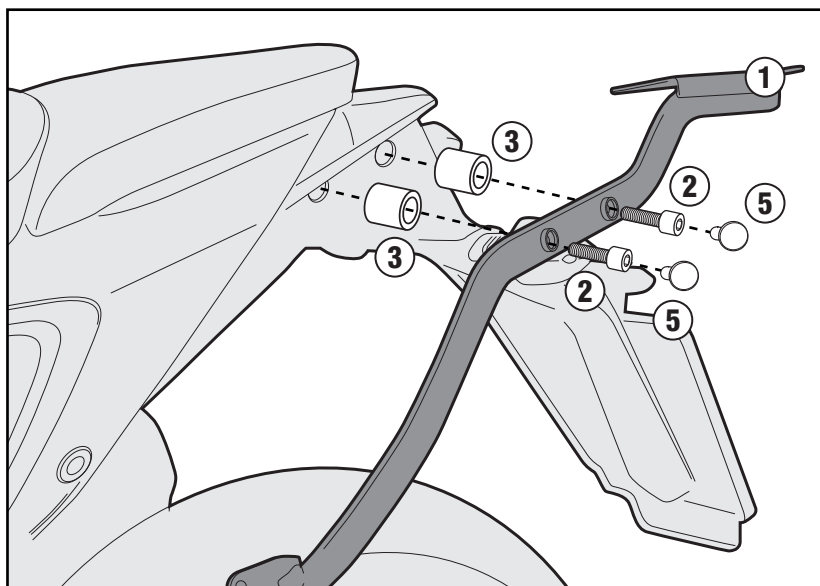

ISTRUZIONI DI MONTAGGIO - MOUNTING INSTRUCTIONS
INSTRUCTIONS DE MONTAGE - BAUANLEITUNG - INSTRUCCIONES
DE MONTAJE