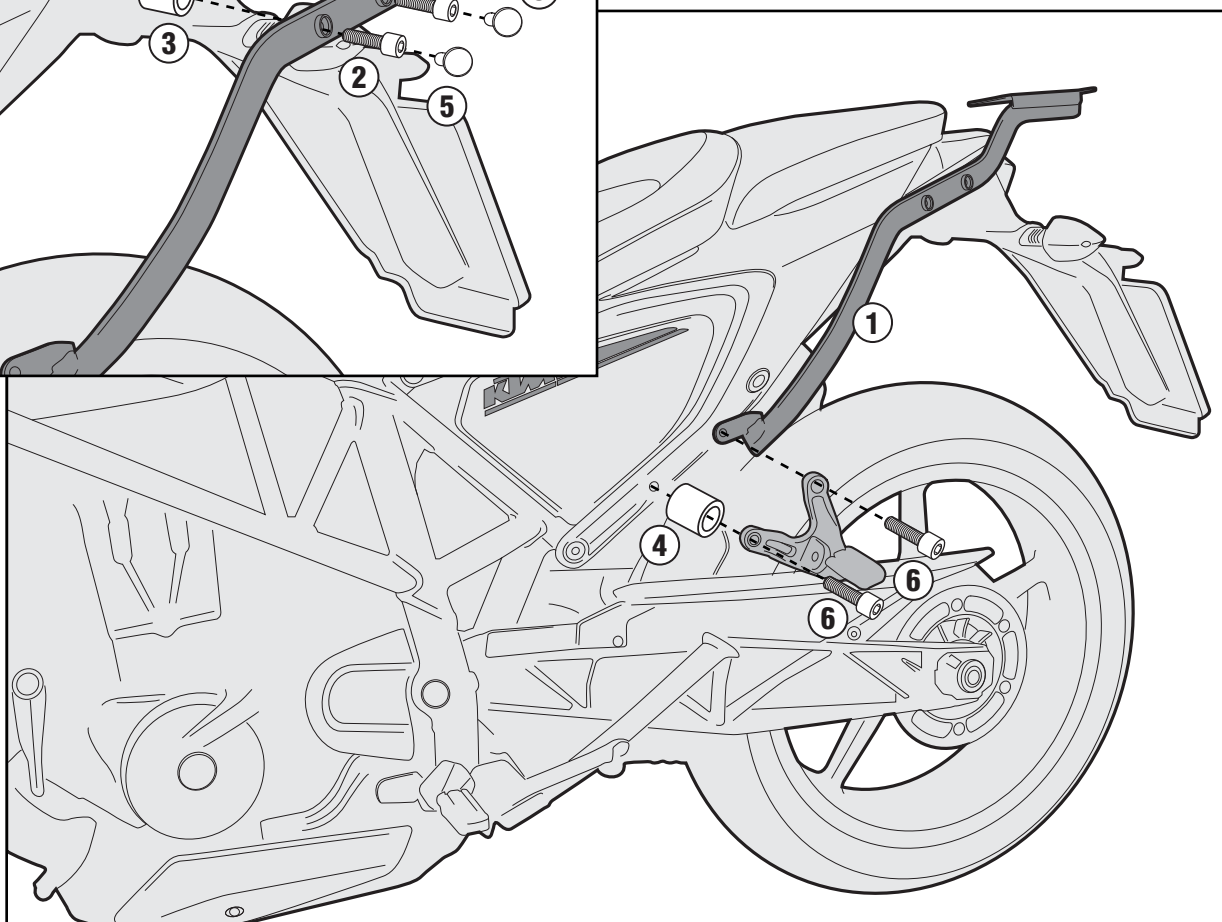

7702FZ - KZ7702

MONORACK SPECIFICO - SPECIFIC MONORACK - MONORACK SPECIFIQUE - SPEZIFISCHES MONORACK - MONORACK ESPECÍFICO

KTM DUKE 690 (2012)

N°	Descrizione	Caratteristiche	Codice	Quantità	
1	Supporto - Blinker Support Support - Halter - Soporte	-	-	2 (Dx;Sx)	
2	Vite - Screw Vis - Schraube Tornillo	TCEI M8x70		4	
3	Distanziale - Spacer Entretoise - Distanzstueck Distanciador	Ø18x40 foro 8.5mm	V490	4	
4	Distanziale - Spacer Entretoise - Distanzstueck Distanciador	Ø16x3 foro 8.5mm	V089	2	
5	Coprivite - Screw Cap Cache Vis - Stopsschraube Tapa Tornillo		Z801	4	
6	Componenti Originali Original Parts Parties Originales Original Bauteile Componentes Originales				

7702FZ - KZ7702

MONORACK SPECIFICO - SPECIFIC MONORACK - MONORACK SPECIFIQUE - SPEZIFISCHES MONORACK - MONORACK ESPECÍFICO

KTM DUKE 690 (2012)

TOGLIERE
REMOVE
ENLEVER
ENTFERNEN
QUITAR

ISTRUZIONI DI MONTAGGIO - MOUNTING INSTRUCTIONS
INSTRUCTIONS DE MONTAGE - BAUANLEITUNG - INSTRUCCIONES
DE MONTAJE