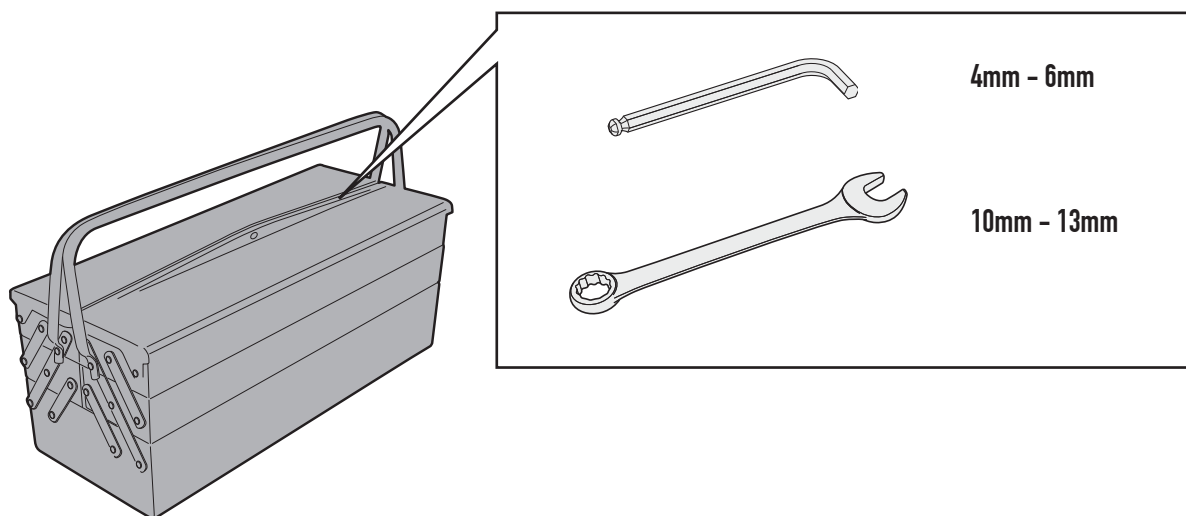

4109FZ - KZ4109

MONORACK SPECIFICO - SPECIFIC MONORACK - MONORACK SPECIFIQUE - SPEZIFISCHES MONORACK - MONORACK ESPECÍFICO

KAWASAKI Z800 (2013)

N°	Descrizione	Caratteristiche	Codice	Quantità
13	Particolari Inclusi Nel Kit Viteria Della Piastra Components Included In The Fitting Kit Of The Plate Pièces Incluses Dans Le Kit De Vis De La Platine Die Einzelnen Teile Sind Bei Montagekit Der Platte Enthalten Despieces Incluidos En El Kit De Anclajes De La Parrilla	-	-	-
14	Componenti originali - Original parts Parties originales - Original bauteile Componentes originales	-	-	-

ATTENZIONE: PESO MASSIMO SOPPORTABILE 6Kg.

WARNING: MAX. LOADING 6Kg.(13lbs)

ATTENTION: CHARGE MAXIMALE 6Kg.

ACHTUNG: MAXIMALE BELASTUNG 6Kg.

¡ATENCIÓN!: CARGA MÁXIMA AUTORIZADA 6Kg.