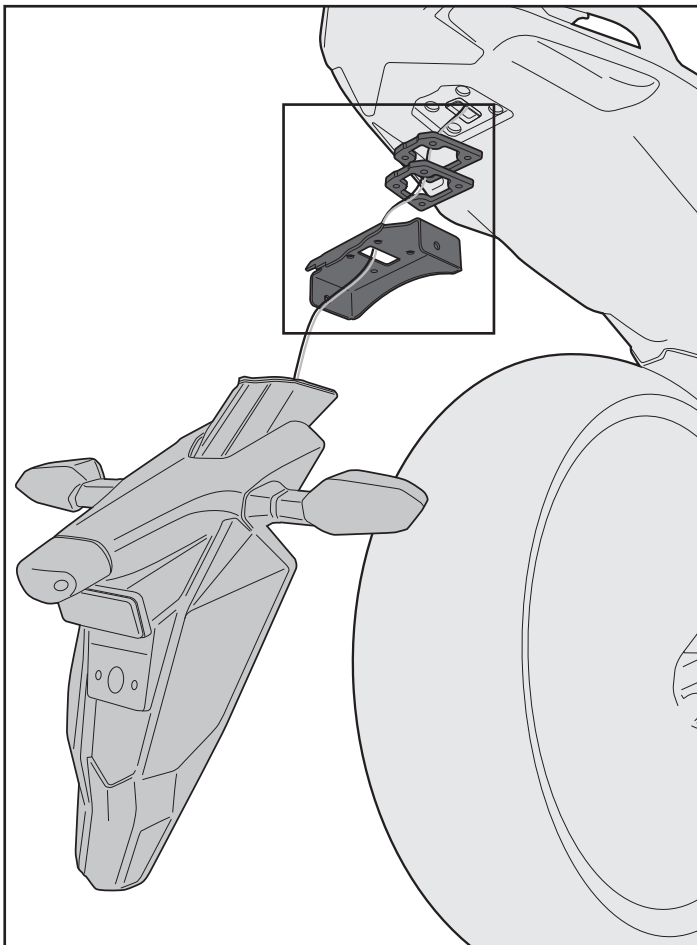

KAWASAKI Z800 (2013)

4109FZ - KZ4109

MONORACK SPECIFICO - SPECIFIC MONORACK - MONORACK SPECIFIQUE - SPEZIFISCHES MONORACK - MONORACK ESPECÍFICO

KAWASAKI Z800 (2013)

TOGLIERE
REMOVE
ENLEVER
ENTFERNEN
QUITAR