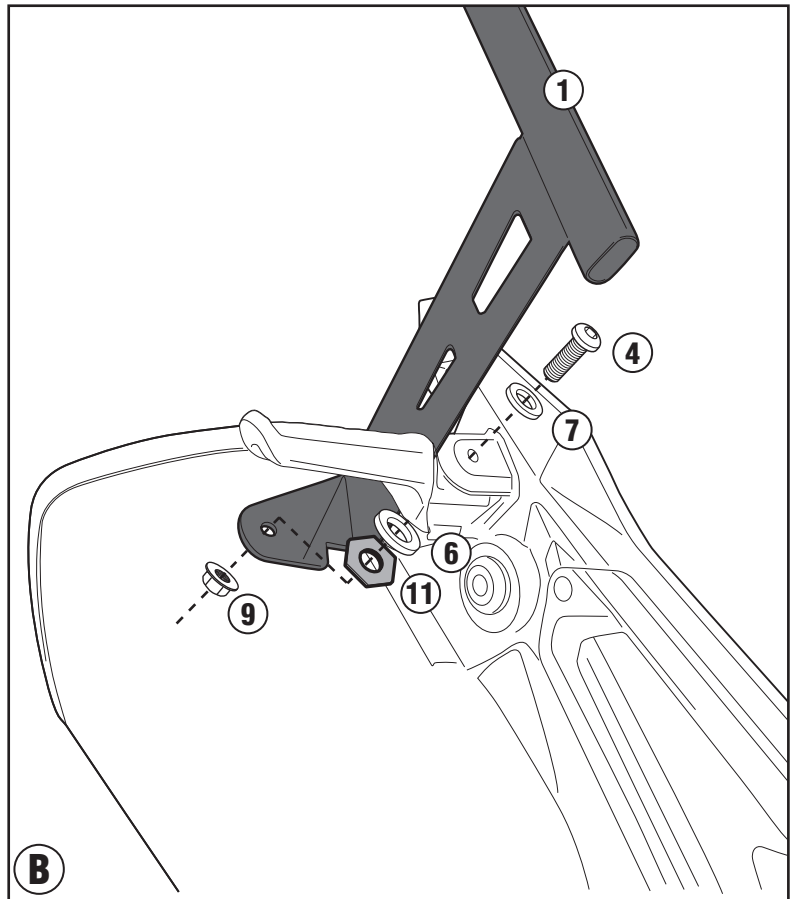

4109FZ - KZ4109

MONORACK SPECIFICO - SPECIFIC MONORACK - MONORACK SPECIFIQUE - SPEZIFISCHES MONORACK - MONORACK ESPECÍFICO

KAWASAKI Z800 (2013)