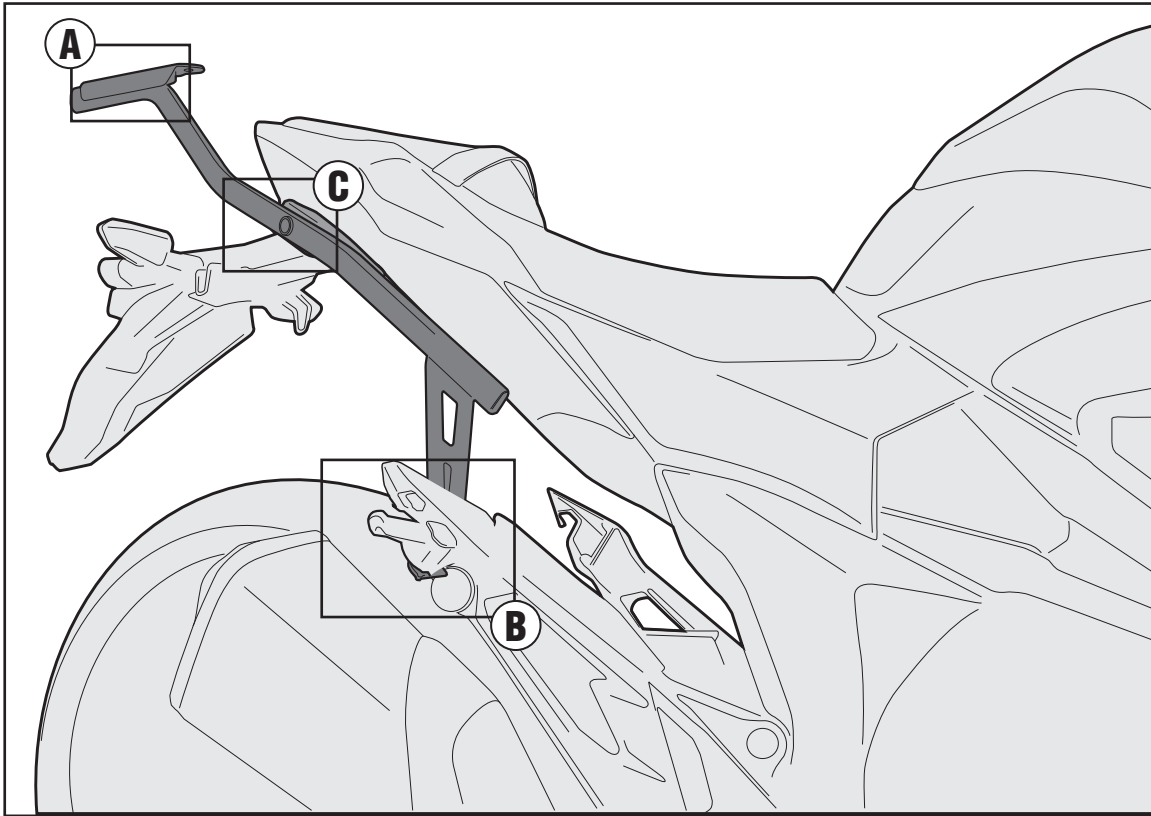

4109FZ - KZ4109

MONORACK SPECIFICO - SPECIFIC MONORACK - MONORACK SPECIFIQUE - SPEZIFISCHES MONORACK - MONORACK ESPECÍFICO

KAWASAKI Z800 (2013)