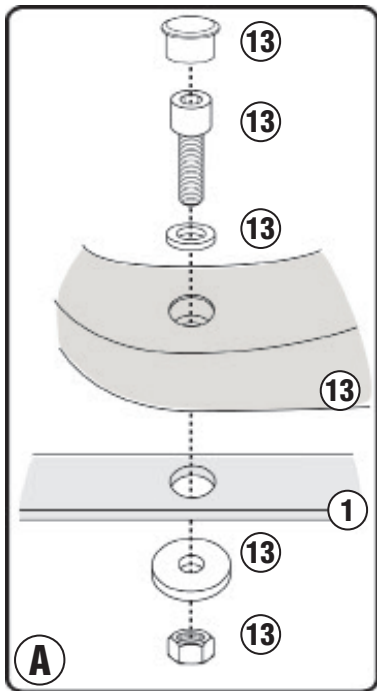

4109FZ - KZ4109

MONORACK SPECIFICO - SPECIFIC MONORACK - MONORACK SPECIFIQUE - SPEZIFISCHES MONORACK - MONORACK ESPECÍFICO

KAWASAKI Z800 (2013)