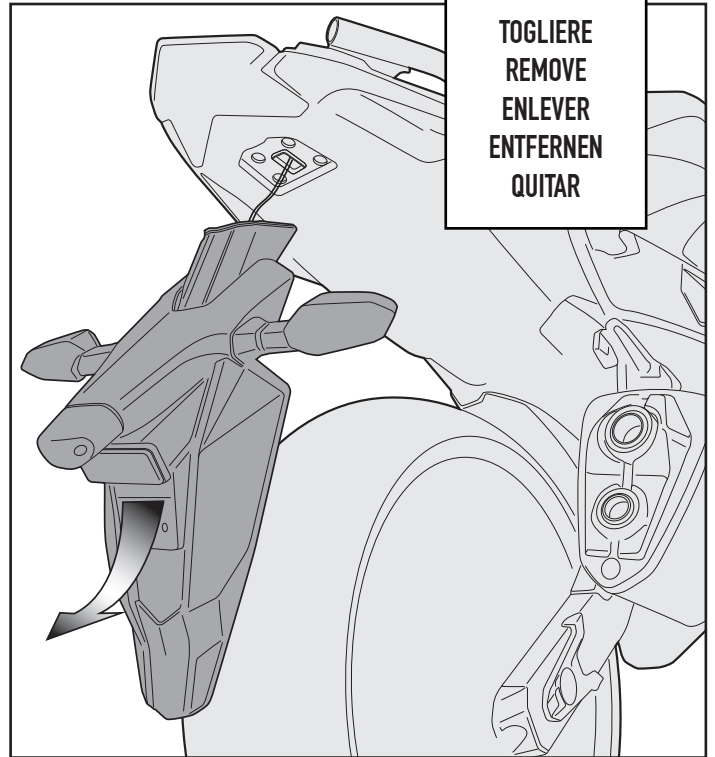

4109FZ - KZ4109

MONORACK SPECIFICO - SPECIFIC MONORACK - MONORACK SPECIFIQUE - SPEZIFISCHES MONORACK - MONORACK ESPECÍFICO

KAWASAKI Z800 (2013)

TOGLIERE
REMOVE
ENLEVER
ENTFERNEN
QUITAR