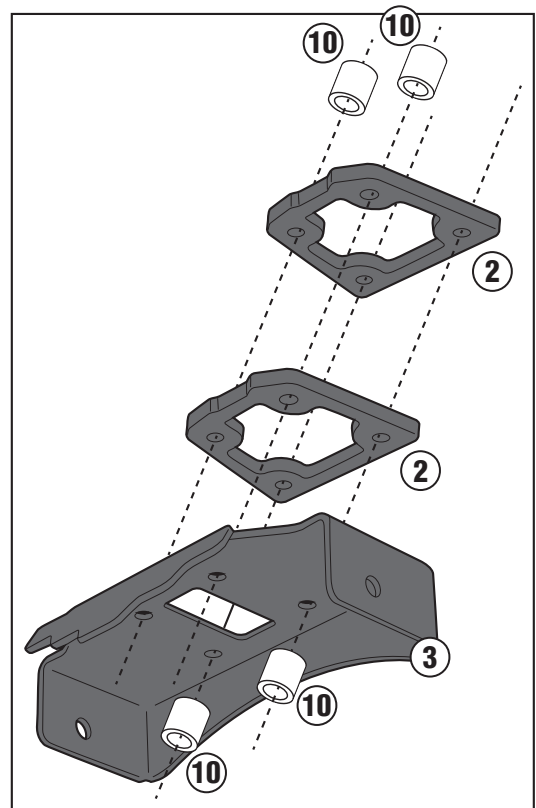

KAWASAKI Z800 (2013)

4109FZ - KZ4109

MONORACK SPECIFICO - SPECIFIC MONORACK - MONORACK SPECIFIQUE - SPEZIFISCHES MONORACK - MONORACK ESPECÍFICO

KAWASAKI Z800 (2013)

TOGLIERE
REMOVE
ENLEVER
ENTFERNEN
QUITAR