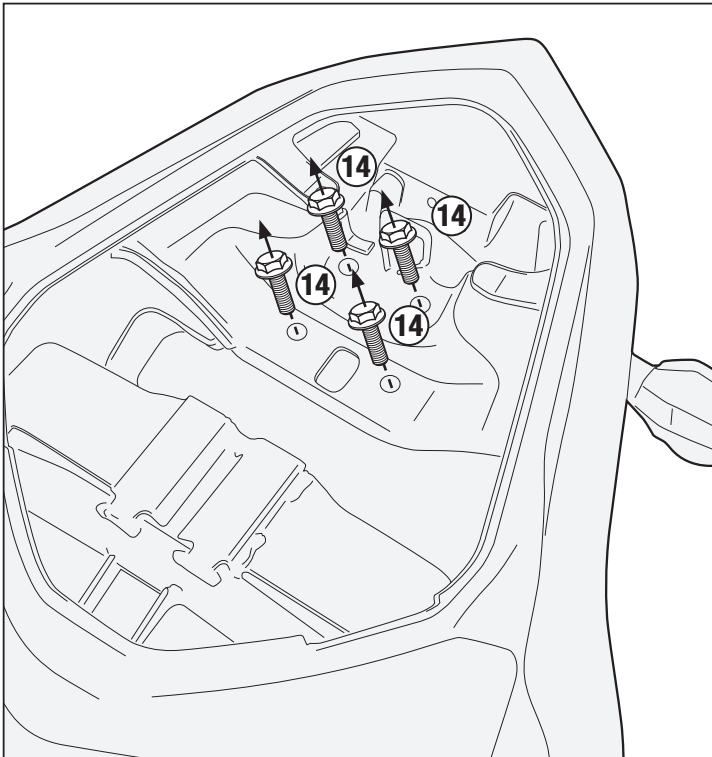

4109FZ - KZ4109

MONORACK SPECIFICO - SPECIFIC MONORACK - MONORACK SPECIFIQUE - SPEZIFISCHES MONORACK - MONORACK ESPECÍFICO

KAWASAKI Z800 (2013)

TOGLIERE
REMOVE
ENLEVER
ENTFERNEN
QUITAR