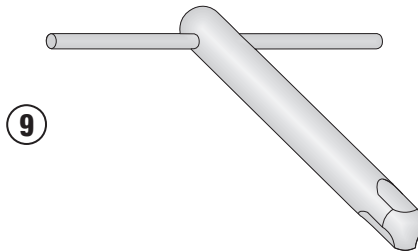

14RKIT- 14RKITK

KIT SPECIFICO - SPECIFIC KIT - KIT SPECIFIQUE - SPEZIFISCHES KIT - KIT ESPECÍFICO - KIT ESPECÍFICA

N°	Descrizione/Description	Caratteristiche/Features	Codice/Code	Quantità/Quantity
1	Boccola - Mounting bush Entretoise de montage - Cilindro de fijación Montagehülse - Bucha de fixação	-	Z2379	4
2	Ricettacolo - Plate for Rapid Fitting screw Platte für schnellsverschlusse Schraube - Plaque pour vis a démontage rapide Pletina para tornillo de fijación rápida - Placa para parafuso de fixação rápida	-	Z2472	4
3	Vite - Screw Vis - Schraube Tornillo - Parafuso	TBEI M8X35	835TBEI	4
4	Vite - Screw Vis - Schraube Tornillo - Parafuso	TSPX M4X12	412TSPX	8
5	Dado - Bolt - Erou Mutter - Tuerca - Porca	M4	4DADIAUFD	8
6	Vite A Sgancio Rapido - Rapid Fitting Screw Schnellsverschlusse Schraube - Vis De Montage Rapide Tornillo De Fijación Rápida - Parafuso De Fixação Rápida	-	Z1957	6
7	Vite A Sgancio Rapido - Rapid Fitting Screw Schnellsverschlusse Schraube - Vis De Montage Rapide Tornillo De Fijación Rápida - Parafuso De Fixação Rápida	-	Z2173	2
8	Rondella - Washer Rondelle - Scheibe Arandela - Arruela	-	Z1960	8
9	Chiave Per Viti A Testa Speciale - Special Key Cle Speciale - Spezialschlüssel Llave Para Tornillos Con Cabeza Especial Chave de parafuso de cabeça especial	-	PLXRC	1

14RKIT- 14RKITK

KIT SPECIFICO - SPECIFIC KIT - KIT SPECIFIQUE - SPEZIFISCHES KIT - KIT ESPECÍFICO - KIT ESPECÍFICA

CHECK THE SCREW LENGTH HERE

ISTRUZIONI DI MONTAGGIO - MOUNTING INSTRUCTIONS
INSTRUCCIONES DE MONTAJE - BAUANLEITUNG
INSTRUCCIONES DE MONTAJE - INSTRUÇÕES DE MONTAGEM