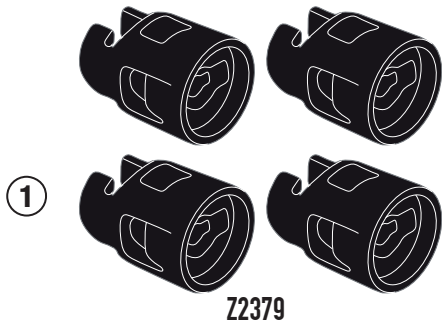

14RKIT- 14RKITK

KIT SPECIFICO - SPECIFIC KIT - KIT SPECIFIQUE - SPEZIFISCHES KIT - KIT ESPECÍFICO - KIT ESPECÍFICA

N°	Descrizione/Description	Caratteristiche/Features	Codice/Code	Quantità/Quantity
1	Boccola - Mounting bush Entretoise de montage - Cilindro de fijación Montagehülse - Bucha de fixação	-	Z2379	4
2	Ricettacolo - Plate for Rapid Fitting screw Platte für schnellsverschlusse Schraube - Plaque pour vis a démontage rapide Pletina para tornillo de fijación rápida - Placa para parafuso de fixação rápida	-	Z2472	4
3	Vite - Screw Vis - Schraube Tornillo - Parafuso	TBEI M8X35	835TBEI	4
4	Vite - Screw Vis - Schraube Tornillo - Parafuso	TSPX M4X12	412TSPX	8
5	Dado - Bolt - Erou Mutter - Tuerca - Porca	M4	4DADIAUFD	8
6	Vite A Sgancio Rapido - Rapid Fitting Screw Schnellsverschlusse Schraube - Vis De Montage Rapide Tornillo De Fijación Rápida - Parafuso De Fixação Rápida	-	Z1957	6
7	Vite A Sgancio Rapido - Rapid Fitting Screw Schnellsverschlusse Schraube - Vis De Montage Rapide Tornillo De Fijación Rápida - Parafuso De Fixação Rápida	-	Z2173	2
8	Rondella - Washer Rondelle - Scheibe Arandela - Arruela	-	Z1960	8
9	Chiave Per Viti A Testa Speciale - Special Key Cle Speciale - Spezialschlüssel Llave Para Tornillos Con Cabeza Especial Chave de parafuso de cabeça especial	-	PLXRC	1

14RKIT- 14RKITK

KIT SPECIFICO - SPECIFIC KIT - KIT SPECIFIQUE - SPEZIFISCHES KIT - KIT ESPECÍFICO - KIT ESPECÍFICA

CHECK THE SCREW LENGTH HERE

ISTRUZIONI DI MONTAGGIO - MOUNTING INSTRUCTIONS
INSTRUCCIONES DE MONTAJE - BAUANLEITUNG
INSTRUCCIONES DE MONTAJE - INSTRUÇÕES DE MONTAGEM