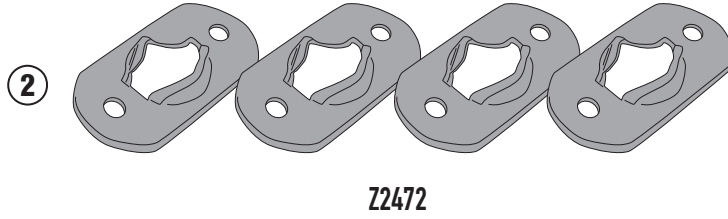

14RKIT- 14RKITK

KIT SPECIFICO - SPECIFIC KIT - KIT SPECIFIQUE - SPEZIFISCHES KIT - KIT ESPECÍFICO - KIT ESPECÍFICA

N°	Descrizione/Description	Caratteristiche/Features	Codice/Code	Quantità/Quantity
1	Boccola - Mounting bush Entretoise de montage - Cilindro de fijación Montagehülse - Bucha de fixação	-	Z2379	4
2	Ricettacolo - Plate for Rapid Fitting screw Platte für schnellsverschlusse Schraube - Plaque pour vis a démontage rapide Pletina para tornillo de fijación rápida - Placa para parafuso de fixação rápida	-	Z2472	4
3	Vite - Screw Vis - Schraube Tornillo - Parafuso	TBEI M8X35	835TBEI	4
4	Vite - Screw Vis - Schraube Tornillo - Parafuso	TSPX M4X12	412TSPX	8
5	Dado - Bolt - Erou Mutter - Tuerca - Porca	M4	4DADIAUFD	8
6	Vite A Sgancio Rapido - Rapid Fitting Screw Schnellsverschlusse Schraube - Vis De Montage Rapide Tornillo De Fijación Rápida - Parafuso De Fixação Rápida	-	Z1957	6
7	Vite A Sgancio Rapido - Rapid Fitting Screw Schnellsverschlusse Schraube - Vis De Montage Rapide Tornillo De Fijación Rápida - Parafuso De Fixação Rápida	-	Z2173	2
8	Rondella - Washer Rondelle - Scheibe Arandela - Arruela	-	Z1960	8
9	Chiave Per Viti A Testa Speciale - Special Key Cle Speciale - Spezialschlüssel Llave Para Tornillos Con Cabeza Especial Chave de parafuso de cabeça especial	-	PLXRC	1

14RKIT- 14RKITK

KIT SPECIFICO - SPECIFIC KIT - KIT SPECIFIQUE - SPEZIFISCHES KIT - KIT ESPECÍFICO - KIT ESPECÍFICA

CHECK THE SCREW LENGTH HERE

ISTRUZIONI DI MONTAGGIO - MOUNTING INSTRUCTIONS
INSTRUCCIONES DE MONTAJE - BAUANLEITUNG
INSTRUCCIONES DE MONTAJE - INSTRUÇÕES DE MONTAGEM