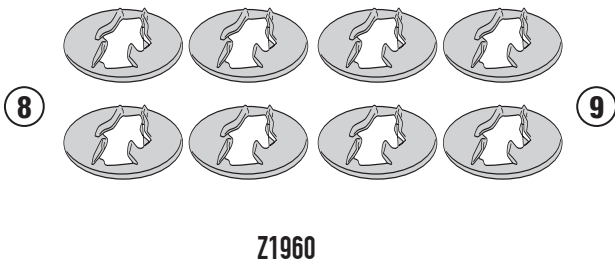

14RKIT- 14RKITK

KIT SPECIFICO - SPECIFIC KIT - KIT SPECIFIQUE - SPEZIFISCHES KIT - KIT ESPECÍFICO - KIT ESPECÍFICA

N°	Descrizione/Description	Caratteristiche/Features	Codice/Code	Quantità/Quantity
1	Boccola - Mounting bush Entretoise de montage - Cilindro de fijación Montagehülse - Bucha de fixação	-	Z2379	4
2	Ricettacolo - Plate for Rapid Fitting screw Platte für schnellsverschlusse Schraube - Plaque pour vis a démontage rapide Pletina para tornillo de fijación rápida - Placa para parafuso de fixação rápida	-	Z2472	4
3	Vite - Screw Vis - Schraube Tornillo - Parafuso	TBEI M8X35	835TBEI	4
4	Vite - Screw Vis - Schraube Tornillo - Parafuso	TSPX M4X12	412TSPX	8
5	Dado - Bolt - Erou Mutter - Tuerca - Porca	M4	4DADIAUFD	8
6	Vite A Sgancio Rapido - Rapid Fitting Screw Schnellsverschlusse Schraube - Vis De Montage Rapide Tornillo De Fijación Rápida - Parafuso De Fixação Rápida	-	Z1957	6
7	Vite A Sgancio Rapido - Rapid Fitting Screw Schnellsverschlusse Schraube - Vis De Montage Rapide Tornillo De Fijación Rápida - Parafuso De Fixação Rápida	-	Z2173	2
8	Rondella - Washer Rondelle - Scheibe Arandela - Arruela	-	Z1960	8
9	Chiave Per Viti A Testa Speciale - Special Key Cle Speciale - Spezialschlüssel Llave Para Tornillos Con Cabeza Especial Chave de parafuso de cabeça especial	-	PLXRC	1

14RKIT- 14RKITK

KIT SPECIFICO - SPECIFIC KIT - KIT SPECIFIQUE - SPEZIFISCHES KIT - KIT ESPECÍFICO - KIT ESPECÍFICA

CHECK THE SCREW LENGTH HERE

ISTRUZIONI DI MONTAGGIO - MOUNTING INSTRUCTIONS
INSTRUCCIONES DE MONTAJE - BAUANLEITUNG
INSTRUCCIONES DE MONTAJE - INSTRUÇÕES DE MONTAGEM