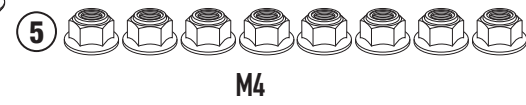

14RKIT- 14RKITK

KIT SPECIFICO - SPECIFIC KIT - KIT SPECIFIQUE - SPEZIFISCHES KIT - KIT ESPECÍFICO - KIT ESPECÍFICA

N°	Descrizione/Description	Caratteristiche/Features	Codice/Code	Quantità/Quantity
1	Boccola - Mounting bush Entretoise de montage - Cilindro de fijación Montagehülse - Bucha de fixação	-	Z2379	4
2	Ricettacolo - Plate for Rapid Fitting screw Platte für schnellsverschlusse Schraube - Plaque pour vis a démontage rapide Pletina para tornillo de fijación rápida - Placa para parafuso de fixação rápida	-	Z2472	4
3	Vite - Screw Vis - Schraube Tornillo - Parafuso	TBEI M8X35	835TBEI	4
4	Vite - Screw Vis - Schraube Tornillo - Parafuso	TSPX M4X12	412TSPX	8
5	Dado - Bolt - Erou Mutter - Tuerca - Porca	M4	4DADIAUFD	8
6	Vite A Sgancio Rapido - Rapid Fitting Screw Schnellsverschlusse Schraube - Vis De Montage Rapide Tornillo De Fijación Rápida - Parafuso De Fixação Rápida	-	Z1957	6
7	Vite A Sgancio Rapido - Rapid Fitting Screw Schnellsverschlusse Schraube - Vis De Montage Rapide Tornillo De Fijación Rápida - Parafuso De Fixação Rápida	-	Z2173	2
8	Rondella - Washer Rondelle - Scheibe Arandela - Arruela	-	Z1960	8
9	Chiave Per Viti A Testa Speciale - Special Key Cle Speciale - Spezialschlüssel Llave Para Tornillos Con Cabeza Especial Chave de parafuso de cabeça especial	-	PLXRC	1

14RKIT- 14RKITK

KIT SPECIFICO - SPECIFIC KIT - KIT SPECIFIQUE - SPEZIFISCHES KIT - KIT ESPECÍFICO - KIT ESPECÍFICA

CHECK THE SCREW LENGTH HERE

ISTRUZIONI DI MONTAGGIO - MOUNTING INSTRUCTIONS
INSTRUCCIONES DE MONTAJE - BAUANLEITUNG
INSTRUCCIONES DE MONTAJE - INSTRUÇÕES DE MONTAGEM