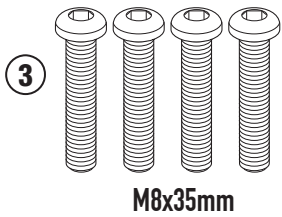

14RKIT- 14RKITK

KIT SPECIFICO - SPECIFIC KIT - KIT SPECIFIQUE - SPEZIFISCHES KIT - KIT ESPECÍFICO - KIT ESPECÍFICA

N°	Descrizione/Description	Caratteristiche/Features	Codice/Code	Quantità/Quantity
1	Boccola - Mounting bush Entretoise de montage - Cilindro de fijación Montagehülse - Bucha de fixação	-	Z2379	4
2	Ricettacolo - Plate for Rapid Fitting screw Platte für schnellsverschlusse Schraube - Plaque pour vis a démontage rapide Pletina para tornillo de fijación rápida - Placa para parafuso de fixação rápida	-	Z2472	4
3	Vite - Screw Vis - Schraube Tornillo - Parafuso	TBEI M8X35	835TBEI	4
4	Vite - Screw Vis - Schraube Tornillo - Parafuso	TSPX M4X12	412TSPX	8
5	Dado - Bolt - Erou Mutter - Tuerca - Porca	M4	4DADIAUFD	8
6	Vite A Sgancio Rapido - Rapid Fitting Screw Schnellsverschlusse Schraube - Vis De Montage Rapide Tornillo De Fijación Rápida - Parafuso De Fixação Rápida	-	Z1957	6
7	Vite A Sgancio Rapido - Rapid Fitting Screw Schnellsverschlusse Schraube - Vis De Montage Rapide Tornillo De Fijación Rápida - Parafuso De Fixação Rápida	-	Z2173	2
8	Rondella - Washer Rondelle - Scheibe Arandela - Arruela	-	Z1960	8
9	Chiave Per Viti A Testa Speciale - Special Key Cle Speciale - Spezialschlüssel Llave Para Tornillos Con Cabeza Especial Chave de parafuso de cabeça especial	-	PLXRC	1

14RKIT- 14RKITK

KIT SPECIFICO - SPECIFIC KIT - KIT SPECIFIQUE - SPEZIFISCHES KIT - KIT ESPECÍFICO - KIT ESPECÍFICA

CHECK THE SCREW LENGTH HERE

ISTRUZIONI DI MONTAGGIO - MOUNTING INSTRUCTIONS
INSTRUCCIONES DE MONTAJE - BAUANLEITUNG
INSTRUCCIONES DE MONTAJE - INSTRUÇÕES DE MONTAGEM