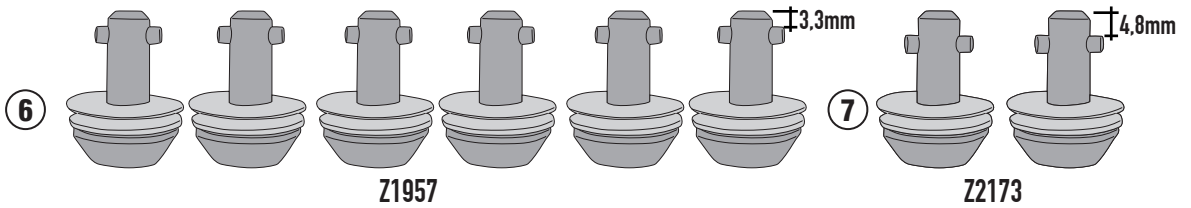

14RKIT- 14RKITK

KIT SPECIFICO - SPECIFIC KIT - KIT SPECIFIQUE - SPEZIFISCHES KIT - KIT ESPECÍFICO - KIT ESPECÍFICA

N°	Descrizione/Description	Caratteristiche/Features	Codice/Code	Quantità/Quantity
1	Boccola - Mounting bush Entretoise de montage - Cilindro de fijación Montagehülse - Bucha de fixação	-	Z2379	4
2	Ricettacolo - Plate for Rapid Fitting screw Platte für schnellsverschlusse Schraube - Plaque pour vis a démontage rapide Pletina para tornillo de fijación rápida - Placa para parafuso de fixação rápida	-	Z2472	4
3	Vite - Screw Vis - Schraube Tornillo - Parafuso	TBEI M8X35	835TBEI	4
4	Vite - Screw Vis - Schraube Tornillo - Parafuso	TSPX M4X12	412TSPX	8
5	Dado - Bolt - Erou Mutter - Tuerca - Porca	M4	4DADIAUFD	8
6	Vite A Sgancio Rapido - Rapid Fitting Screw Schnellsverschlusse Schraube - Vis De Montage Rapide Tornillo De Fijación Rápida - Parafuso De Fixação Rápida	-	Z1957	6
7	Vite A Sgancio Rapido - Rapid Fitting Screw Schnellsverschlusse Schraube - Vis De Montage Rapide Tornillo De Fijación Rápida - Parafuso De Fixação Rápida	-	Z2173	2
8	Rondella - Washer Rondelle - Scheibe Arandela - Arruela	-	Z1960	8
9	Chiave Per Viti A Testa Speciale - Special Key Cle Speciale - Spezialschlüssel Llave Para Tornillos Con Cabeza Especial Chave de parafuso de cabeça especial	-	PLXRC	1

14RKIT- 14RKITK

KIT SPECIFICO - SPECIFIC KIT - KIT SPECIFIQUE - SPEZIFISCHES KIT - KIT ESPECÍFICO - KIT ESPECÍFICA

CHECK THE SCREW LENGTH HERE

ISTRUZIONI DI MONTAGGIO - MOUNTING INSTRUCTIONS
INSTRUCCIONES DE MONTAJE - BAUANLEITUNG
INSTRUCCIONES DE MONTAJE - INSTRUÇÕES DE MONTAGEM