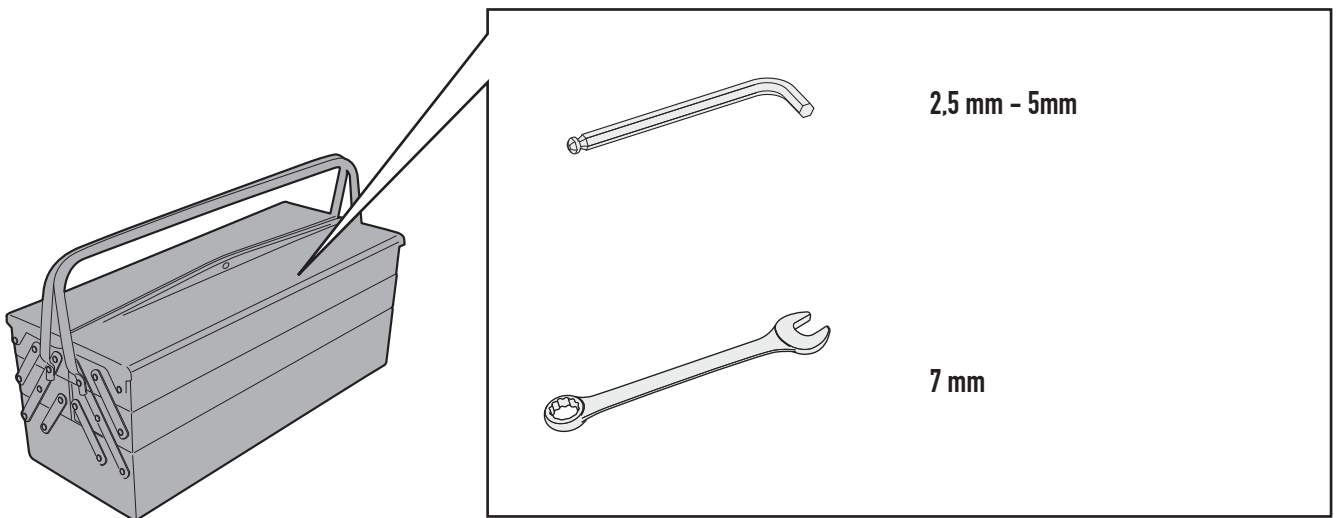

14RKIT- 14RKITK

KIT SPECIFICO - SPECIFIC KIT - KIT SPECIFIQUE - SPEZIFISCHES KIT - KIT ESPECÍFICO - KIT ESPECÍFICA

N°	Descrizione/Description	Caratteristiche/Features	Codice/Code	Quantità/Quantity
1	Boccola - Mounting bush Entretoise de montage - Cilindro de fijación Montagehülse - Bucha de fixação	-	Z2379	4
2	Ricettacolo - Plate for Rapid Fitting screw Platte für schnellsverschlusse Schraube - Plaque pour vis a démontage rapide Pletina para tornillo de fijación rápida - Placa para parafuso de fixação rápida	-	Z2472	4
3	Vite - Screw Vis - Schraube Tornillo - Parafuso	TBEI M8X35	835TBEI	4
4	Vite - Screw Vis - Schraube Tornillo - Parafuso	TSPX M4X12	412TSPX	8
5	Dado - Bolt - Erou Mutter - Tuerca - Porca	M4	4DADIAUFD	8
6	Vite A Sgancio Rapido - Rapid Fitting Screw Schnellsverschlusse Schraube - Vis De Montage Rapide Tornillo De Fijación Rápida - Parafuso De Fixação Rápida	-	Z1957	6
7	Vite A Sgancio Rapido - Rapid Fitting Screw Schnellsverschlusse Schraube - Vis De Montage Rapide Tornillo De Fijación Rápida - Parafuso De Fixação Rápida	-	Z2173	2
8	Rondella - Washer Rondelle - Scheibe Arandela - Arruela	-	Z1960	8
9	Chiave Per Viti A Testa Speciale - Special Key Cle Speciale - Spezialschlüssel Llave Para Tornillos Con Cabeza Especial Chave de parafuso de cabeça especial	-	PLXRC	1

14RKIT- 14RKITK

KIT SPECIFICO - SPECIFIC KIT - KIT SPECIFIQUE - SPEZIFISCHES KIT - KIT ESPECÍFICO - KIT ESPECÍFICA

CHECK THE SCREW LENGTH HERE

ISTRUZIONI DI MONTAGGIO - MOUNTING INSTRUCTIONS
INSTRUCCIONES DE MONTAJE - BAUANLEITUNG
INSTRUCCIONES DE MONTAJE - INSTRUÇÕES DE MONTAGEM