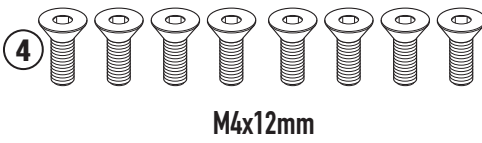

14RKIT- 14RKITK

KIT SPECIFICO - SPECIFIC KIT - KIT SPECIFIQUE - SPEZIFISCHES KIT - KIT ESPECÍFICO - KIT ESPECÍFICA

N°	Descrizione/Description	Caratteristiche/Features	Codice/Code	Quantità/Quantity
1	Boccola - Mounting bush Entretoise de montage - Cilindro de fijación Montagehülse - Bucha de fixação	-	Z2379	4
2	Ricettacolo - Plate for Rapid Fitting screw Platte für schnellsverschlusse Schraube - Plaque pour vis a démontage rapide Pletina para tornillo de fijación rápida - Placa para parafuso de fixação rápida	-	Z2472	4
3	Vite - Screw Vis - Schraube Tornillo - Parafuso	TBEI M8X35	835TBEI	4
4	Vite - Screw Vis - Schraube Tornillo - Parafuso	TSPX M4X12	412TSPX	8
5	Dado - Bolt - Erou Mutter - Tuerca - Porca	M4	4DADIAUFD	8
6	Vite A Sgancio Rapido - Rapid Fitting Screw Schnellsverschlusse Schraube - Vis De Montage Rapide Tornillo De Fijación Rápida - Parafuso De Fixação Rápida	-	Z1957	6
7	Vite A Sgancio Rapido - Rapid Fitting Screw Schnellsverschlusse Schraube - Vis De Montage Rapide Tornillo De Fijación Rápida - Parafuso De Fixação Rápida	-	Z2173	2
8	Rondella - Washer Rondelle - Scheibe Arandela - Arruela	-	Z1960	8
9	Chiave Per Viti A Testa Speciale - Special Key Cle Speciale - Spezialschlüssel Llave Para Tornillos Con Cabeza Especial Chave de parafuso de cabeça especial	-	PLXRC	1

14RKIT- 14RKITK

KIT SPECIFICO - SPECIFIC KIT - KIT SPECIFIQUE - SPEZIFISCHES KIT - KIT ESPECÍFICO - KIT ESPECÍFICA

CHECK THE SCREW LENGTH HERE

ISTRUZIONI DI MONTAGGIO - MOUNTING INSTRUCTIONS
INSTRUCCIONES DE MONTAJE - BAUANLEITUNG
INSTRUCCIONES DE MONTAJE - INSTRUÇÕES DE MONTAGEM