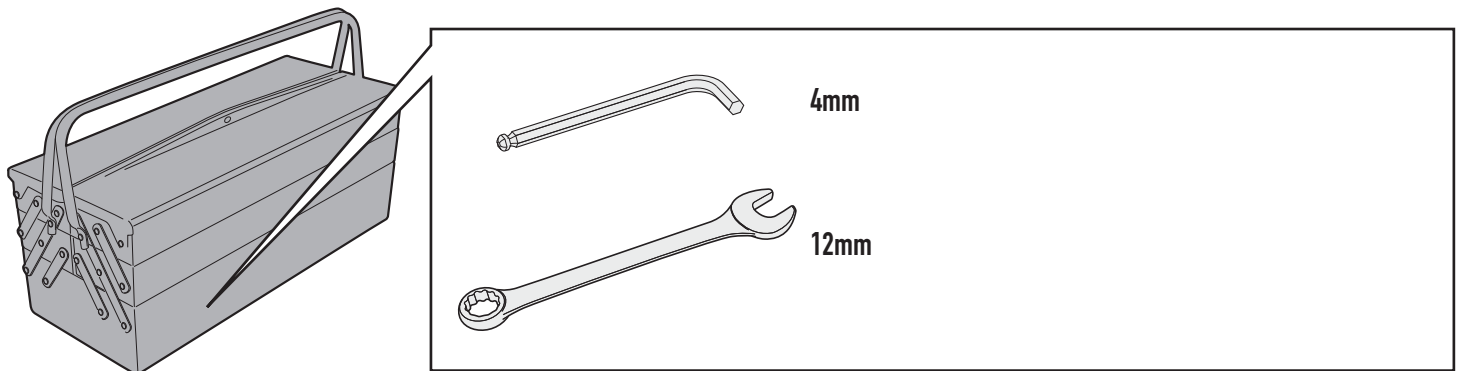

ISTRUZIONI DI MONTAGGIO - MOUNTING INSTRUCTIONS
INSTRUCTIONS DE MONTAGE - BAUANLEITUNG
INSTRUCCIONES DE MONTAJE - INSTRUÇÕES DE MONTAGEM