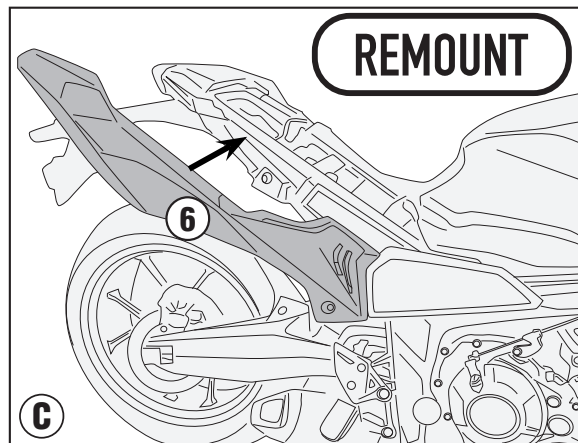

1208KIT-1208KITK

MONORACK SPECIFICO - SPECIFIC MONORACK - MONORACK SPECIFIQUE - SPEZIFISCHES MONORACK - MONORACK ESPECÍFICO - MONORACK ESPECÍFICA

ISTRUZIONI DI MONTAGGIO - MOUNTING INSTRUCTIONS
INSTRUCTIONS DE MONTAGE - BAUANLEITUNG
INSTRUCCIONES DE MONTAJE - INSTRUÇÕES DE MONTAGEM