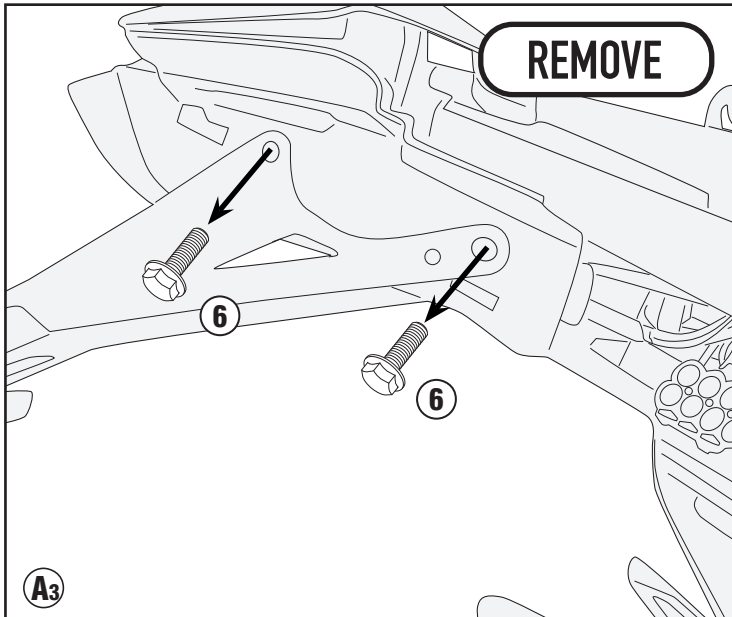

1208KIT-1208KITK

MONORACK SPECIFICO - SPECIFIC MONORACK - MONORACK SPECIFIQUE - SPEZIFISCHES MONORACK - MONORACK ESPECÍFICO - MONORACK ESPECÍFICA

ISTRUZIONI DI MONTAGGIO - MOUNTING INSTRUCTIONS
INSTRUCTIONS DE MONTAGE - BAUANLEITUNG
INSTRUCCIONES DE MONTAJE - INSTRUÇÕES DE MONTAGEM