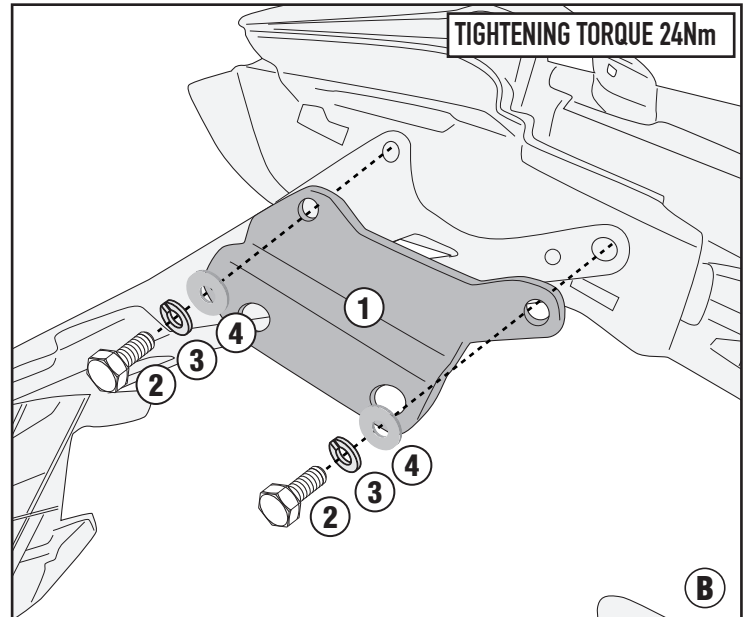

1208KIT-1208KITK

MONORACK SPECIFICO - SPECIFIC MONORACK - MONORACK SPECIFIQUE - SPEZIFISCHES MONORACK - MONORACK ESPECÍFICO - MONORACK ESPECÍFICA

ISTRUZIONI DI MONTAGGIO - MOUNTING INSTRUCTIONS
INSTRUCTIONS DE MONTAGE - BAUANLEITUNG
INSTRUCCIONES DE MONTAJE - INSTRUÇÕES DE MONTAGEM