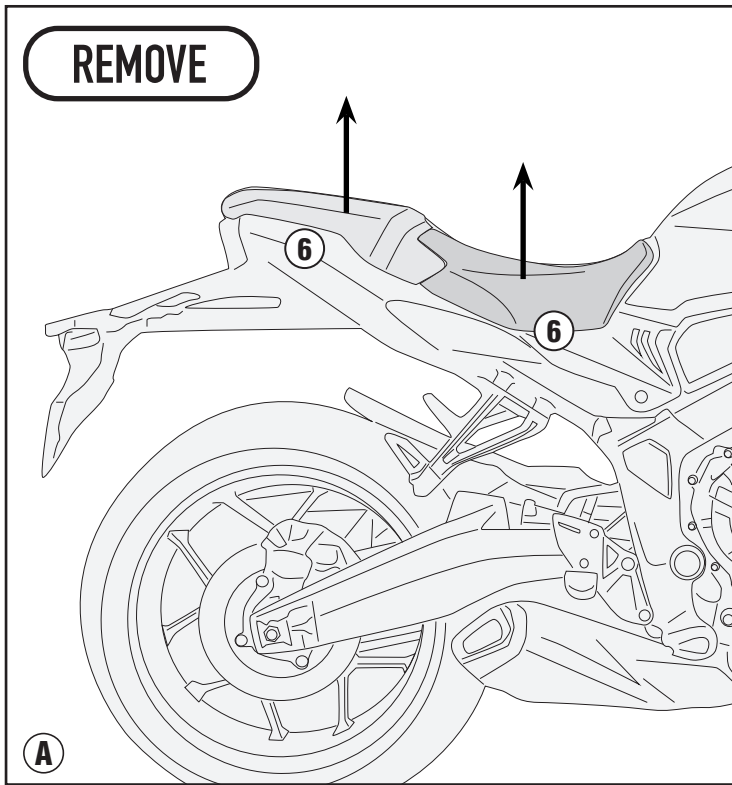

1208KIT-1208KITK

MONORACK SPECIFICO - SPECIFIC MONORACK - MONORACK SPECIFIQUE - SPEZIFISCHES MONORACK - MONORACK ESPECÍFICO - MONORACK ESPECÍFICA

ISTRUZIONI DI MONTAGGIO - MOUNTING INSTRUCTIONS
INSTRUCTIONS DE MONTAGE - BAUANLEITUNG
INSTRUCCIONES DE MONTAJE - INSTRUÇÕES DE MONTAGEM