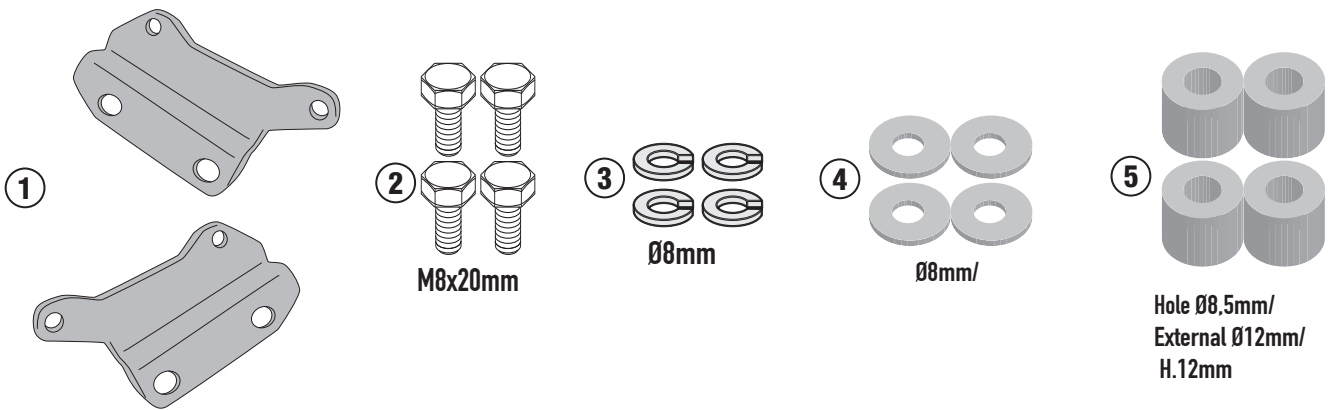

1208KIT-1208KITK

MONORACK SPECIFICO - SPECIFIC MONORACK - MONORACK SPECIFIQUE - SPEZIFISCHES MONORACK - MONORACK ESPECÍFICO - MONORACK ESPECÍFICA

N°	Descrizione/Description	Caratteristiche/Features	Codice/Code	Quantità/Quantity
1	Supporto superiore - Support higher - Support supérieur Halterung höher - Soporte superior - Apoio superior	-	GL5842DXV GL5843SXV	2(Right,Left)
2	Vite - Screw - Vis - Schraube Tornillo - Parafuso	TE M8x20	820TE	4
3	Rondella spaccata - Split washer Scheibe - Rondelle fendue Arandela seccionada - Arruela Dentada	Ø8mm	Z1060	4
4	Rondella - Washer - Rondelle Scheibe - Arandela - Arruela	Ø8mm	8RON	4
5	Distanziale - Spacer Entretoise - Distanzstueck Distanciador - Espaçador	Ø18x15 Foro 8,5mm	C18L15F8,5T	4
6	Componenti Originali - Original Parts Parties Originales - Original Bauteile Componentes Originales - Componentes Originais	-	-	-

GL5843DXV/GL5843SXV

ISTRUZIONI DI MONTAGGIO - MOUNTING INSTRUCTIONS
INSTRUCTIONS DE MONTAGE - BAUANLEITUNG
INSTRUCCIONES DE MONTAJE - INSTRUÇÕES DE MONTAGEM

1208KIT-1208KITK

MONORACK SPECIFICO - SPECIFIC MONORACK - MONORACK SPECIFIQUE - SPEZIFISCHES MONORACK - MONORACK ESPECÍFICO - MONORACK ESPECÍFICA