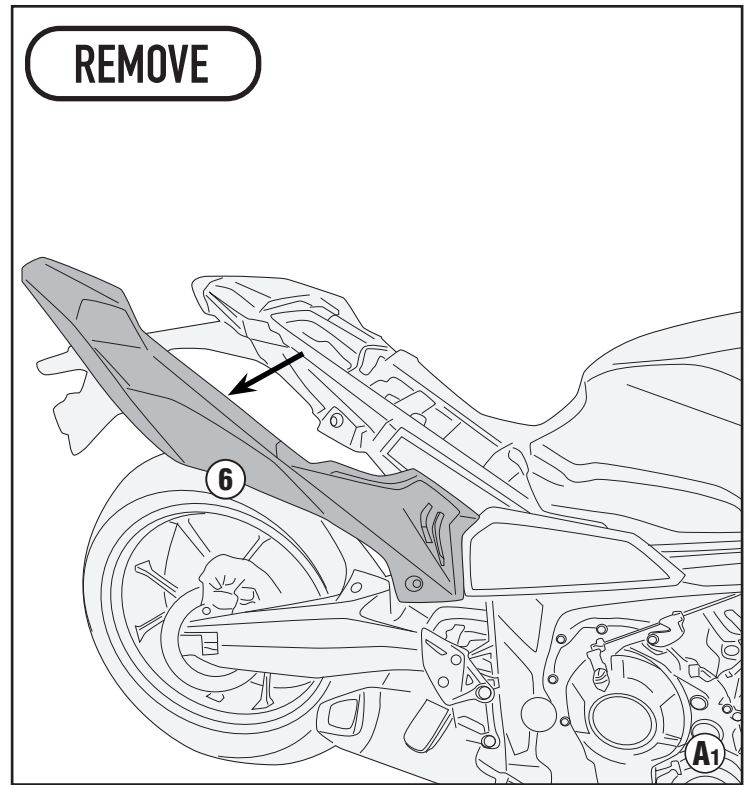

1208KIT-1208KITK

MONORACK SPECIFICO - SPECIFIC MONORACK - MONORACK SPECIFIQUE - SPEZIFISCHES MONORACK - MONORACK ESPECÍFICO - MONORACK ESPECÍFICA

ISTRUZIONI DI MONTAGGIO - MOUNTING INSTRUCTIONS
INSTRUCTIONS DE MONTAGE - BAUANLEITUNG
INSTRUCCIONES DE MONTAJE - INSTRUÇÕES DE MONTAGEM