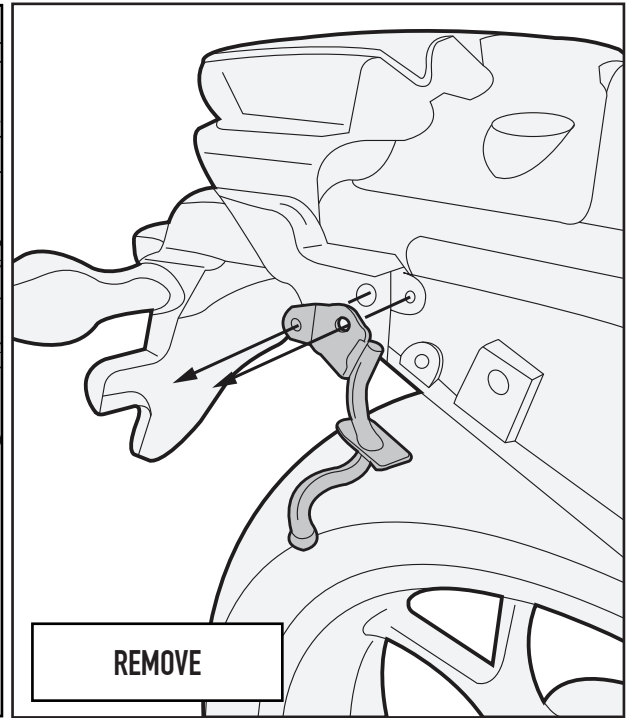

1131FZ - KZ1131

MONORACK SPECIFICO - SPECIFIC MONORACK - MONORACK SPECIFIQUE - SPEZIFISCHES MONORACK - MONORACK ESPECÍFICO

HONDA CTX 700N DCT (2014)