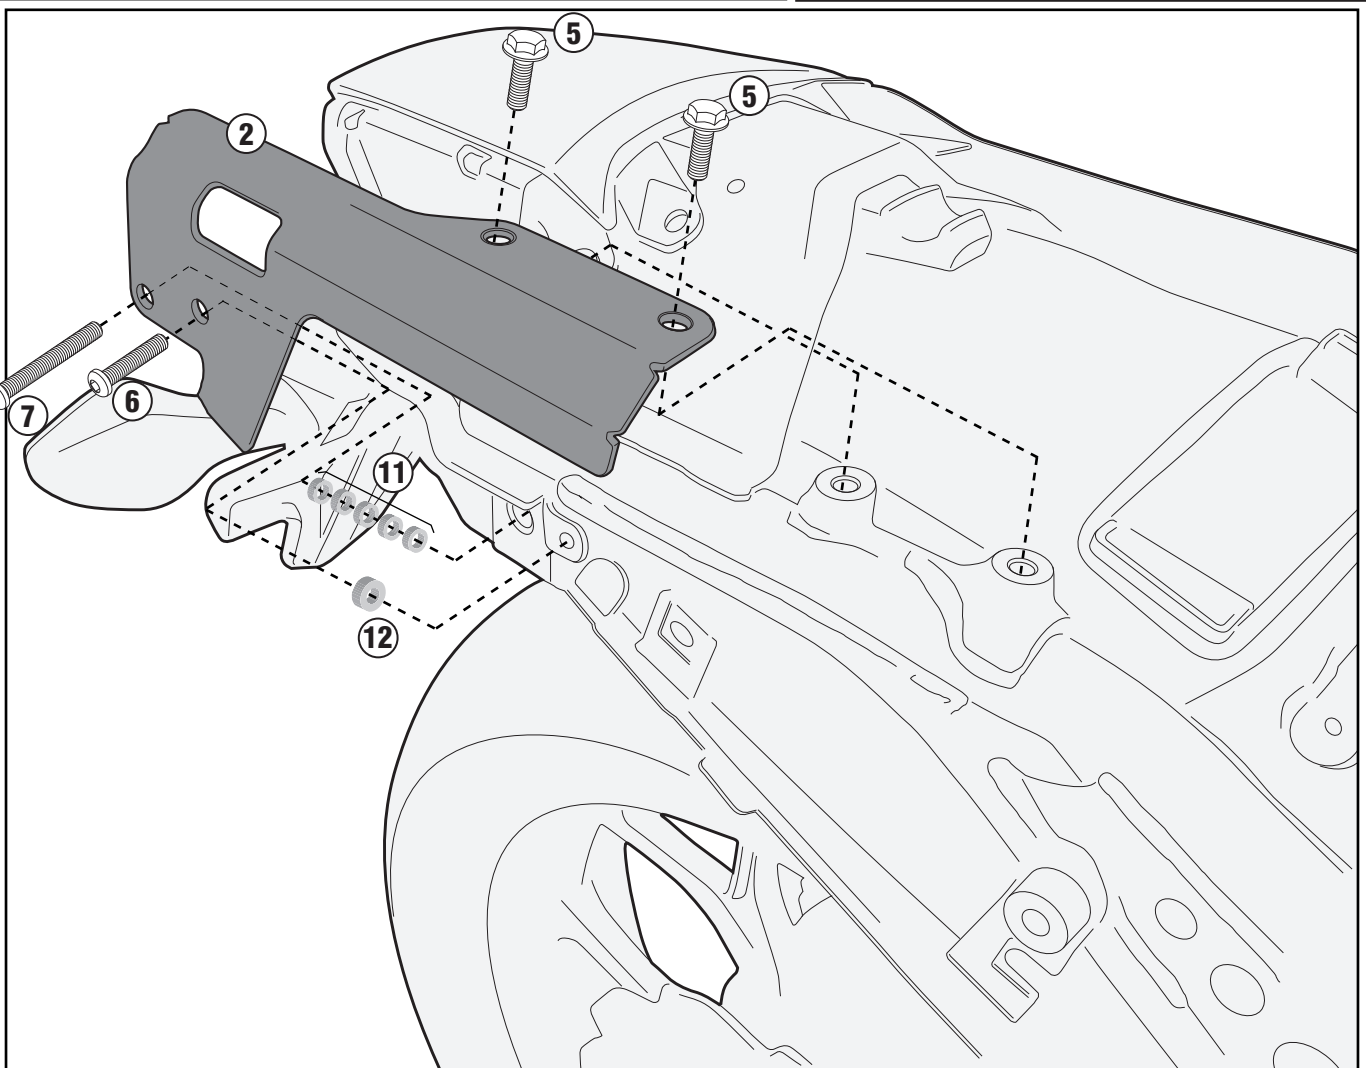

1131FZ - KZ1131

MONORACK SPECIFICO - SPECIFIC MONORACK - MONORACK SPECIFIQUE - SPEZIFISCHES MONORACK - MONORACK ESPECÍFICO

HONDA CTX 700N DCT (2014)