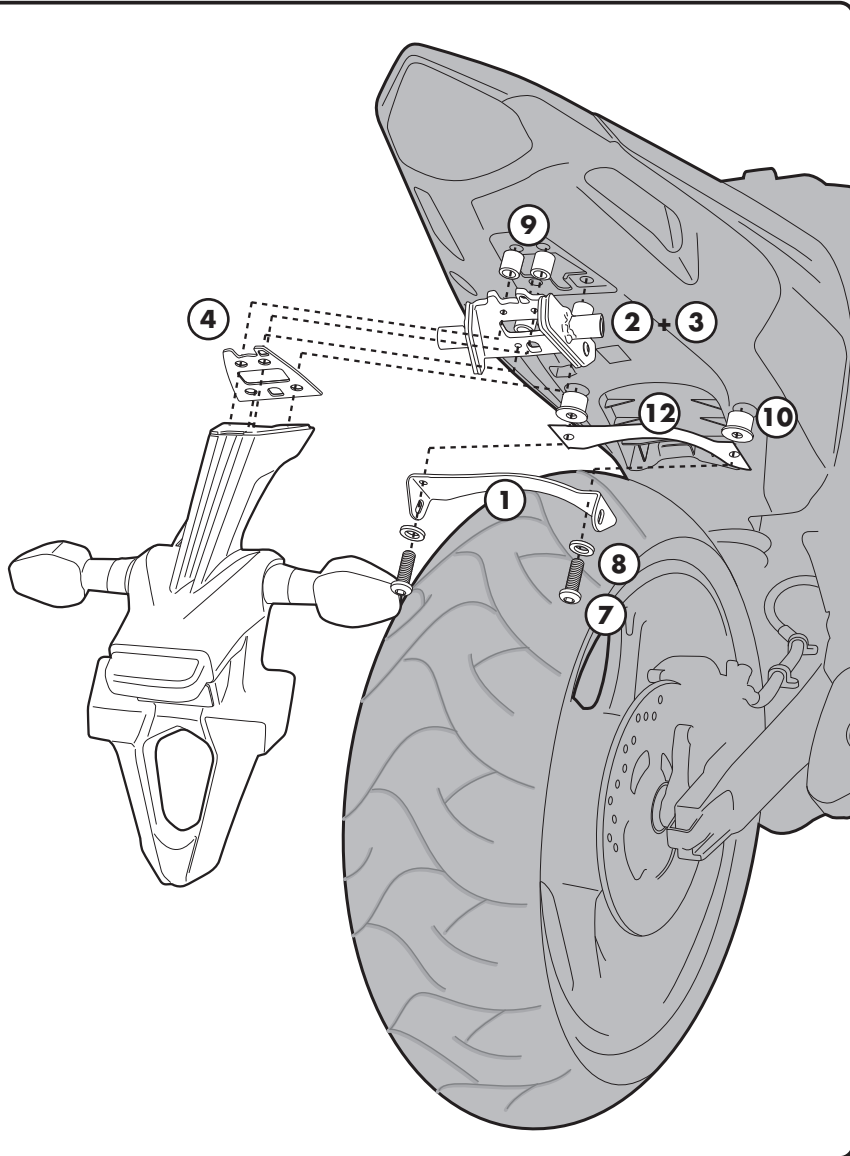

MONORACK SPECIFICO - SPECIFIC MONORACK
MONORACK SPECIFIQUE - SPEZIFISCHES MONORACK - MONORACK ESPECÍFICO

HONDA HORNET 600

2011

ISTRUZIONI DI MONTAGGIO - MOUNTING INSTRUCTIONS
INSTRUCTIONS DE MONTAGE - BAUANLEITUNG - INSTRUCCIONES DE MONTAJE